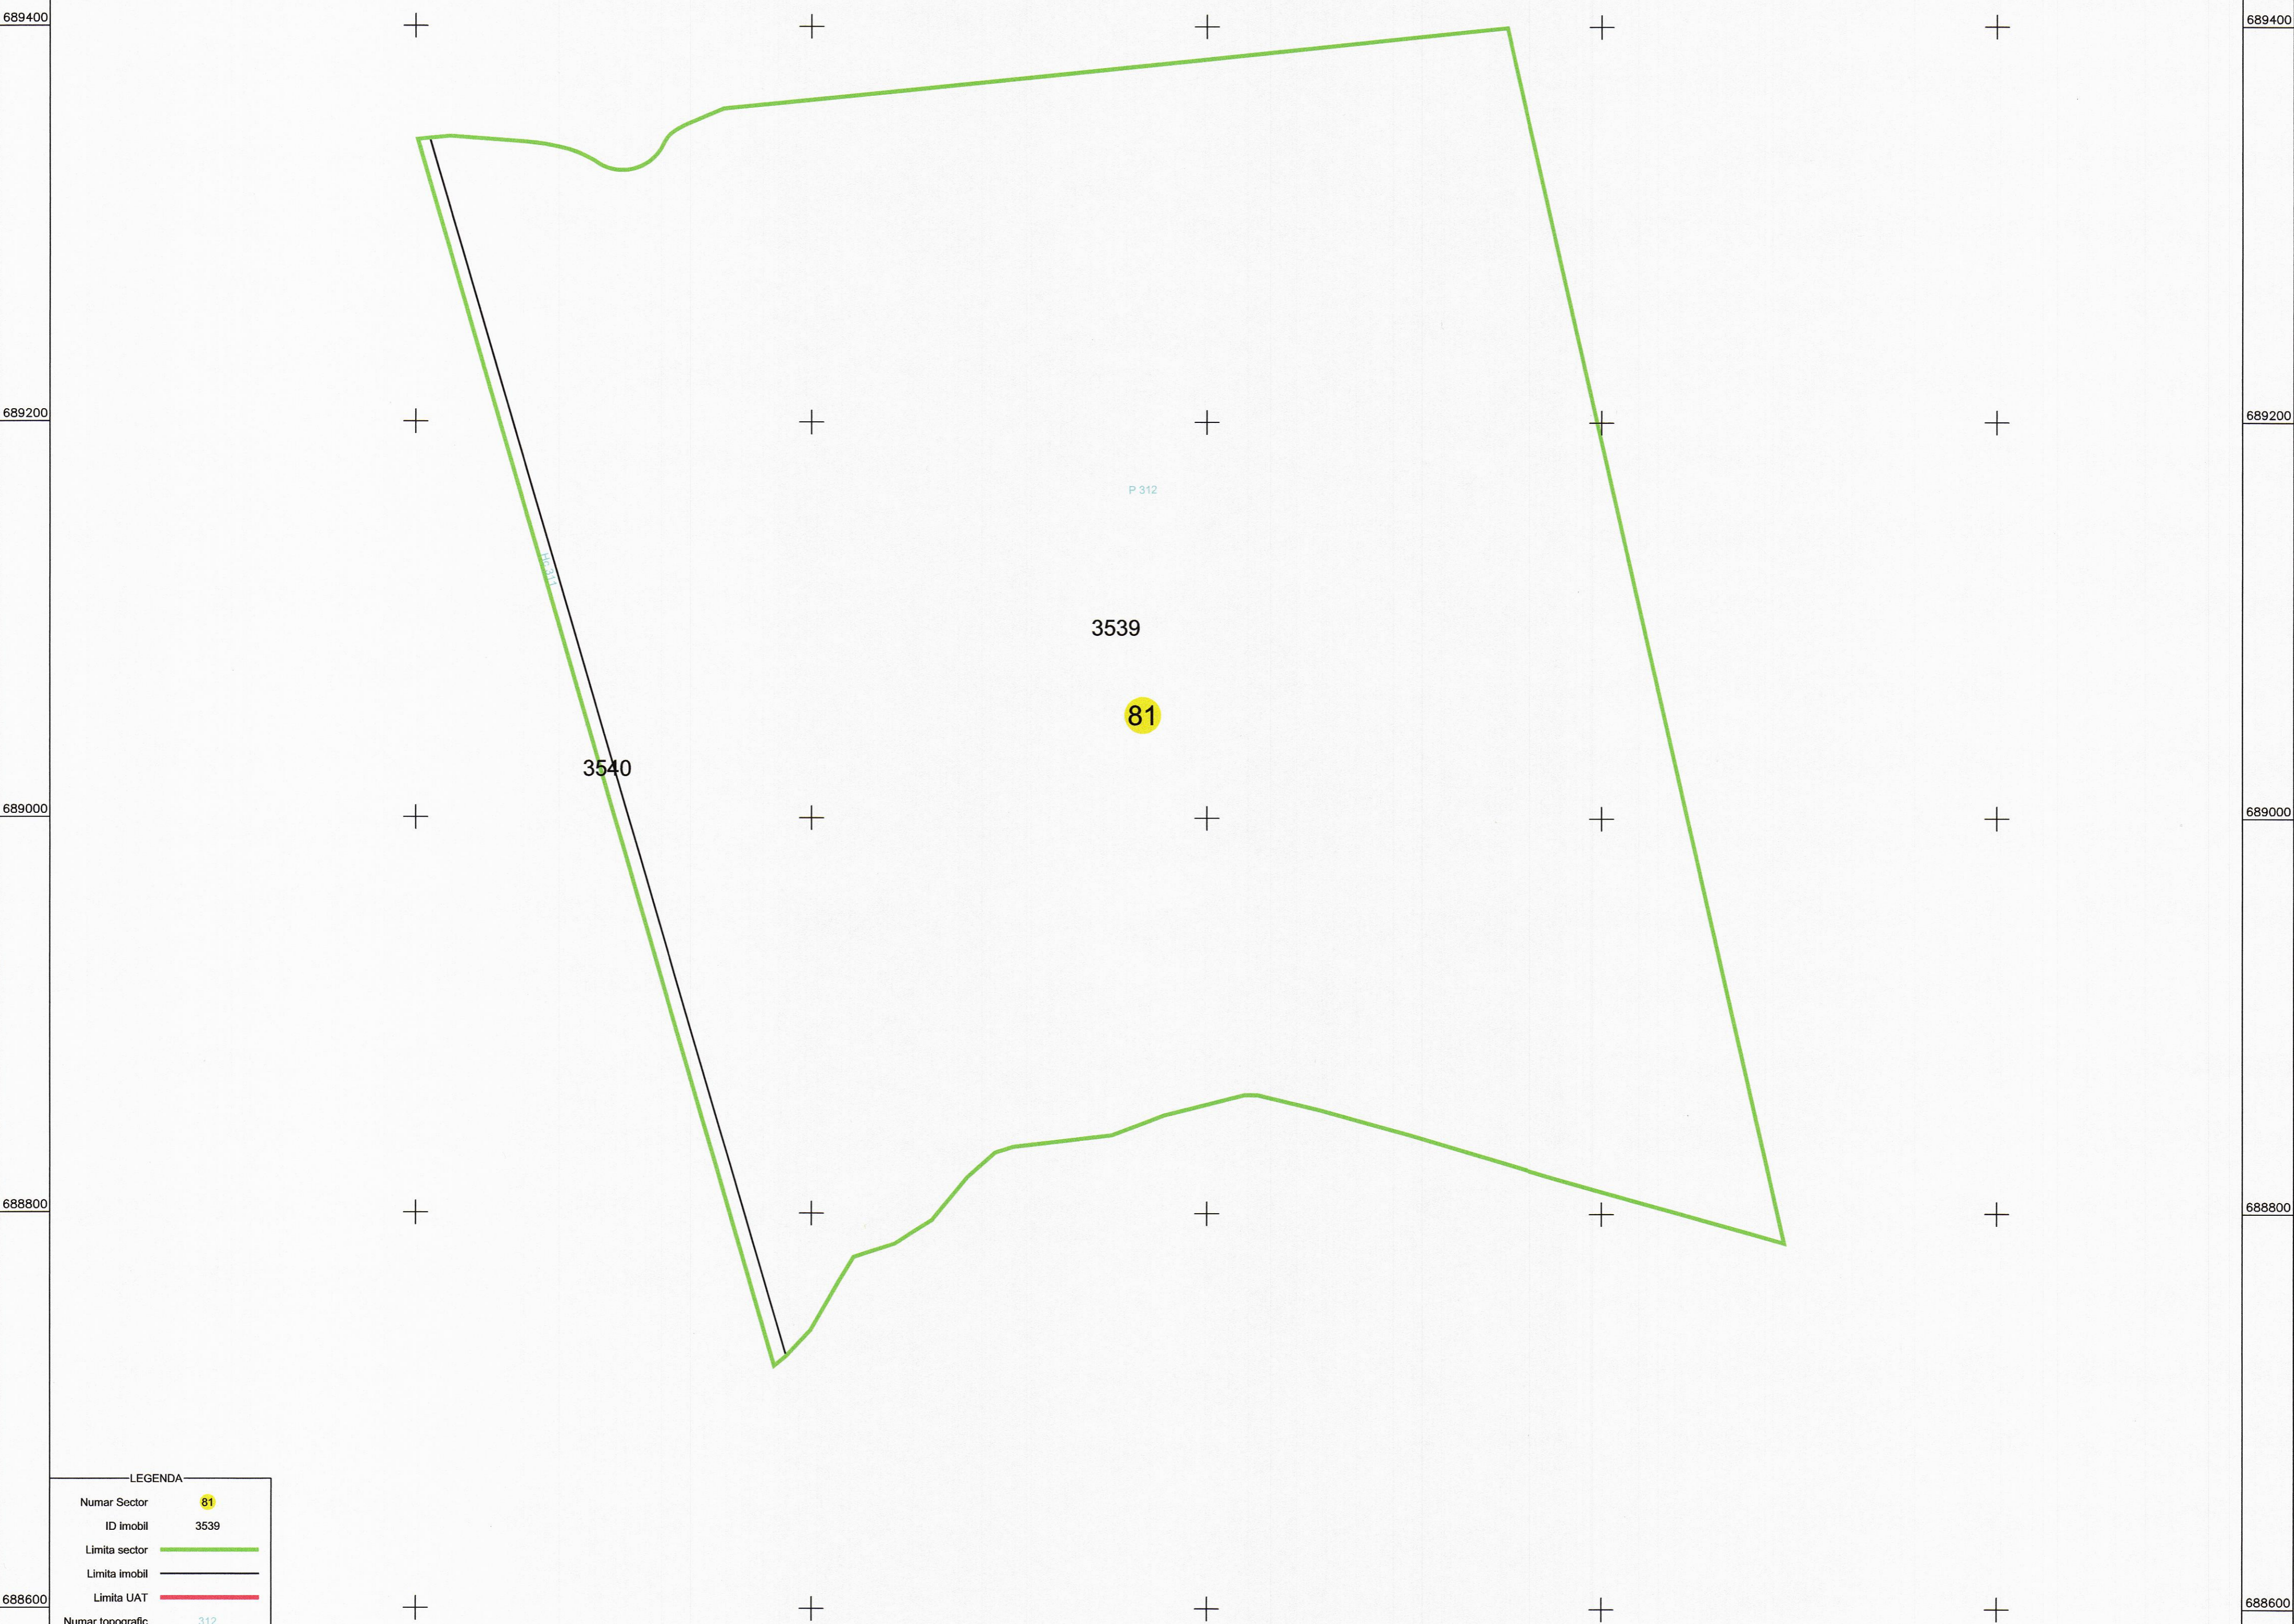

331400 331600 331800 332000

689800 689600 689400 689200 689000 688800 688600

PLAN CADASTRAL

UAT: Terebesti, judetul: SATU MARE, Sect. cad. 81, plansa 1
 Scara 1:2000
 Sistem de proiectie: stereografic 1970
 Spre Publicare

LEGENDA

Numar Sector	81
ID imobil	3539
Limita sector	
Limita imobil	
Limita UAT	
Numar topografic	312

*Prima
 Adrich Anu aug*

Executant: Ing. Hodor Marcel Gratiian, Autorizatia RO-SM-F0062SC CARTOGEOCAD SRL, Autorizatia RO-B-J 1388
 Data: 11.12.2020

331400 331600 331800 332000