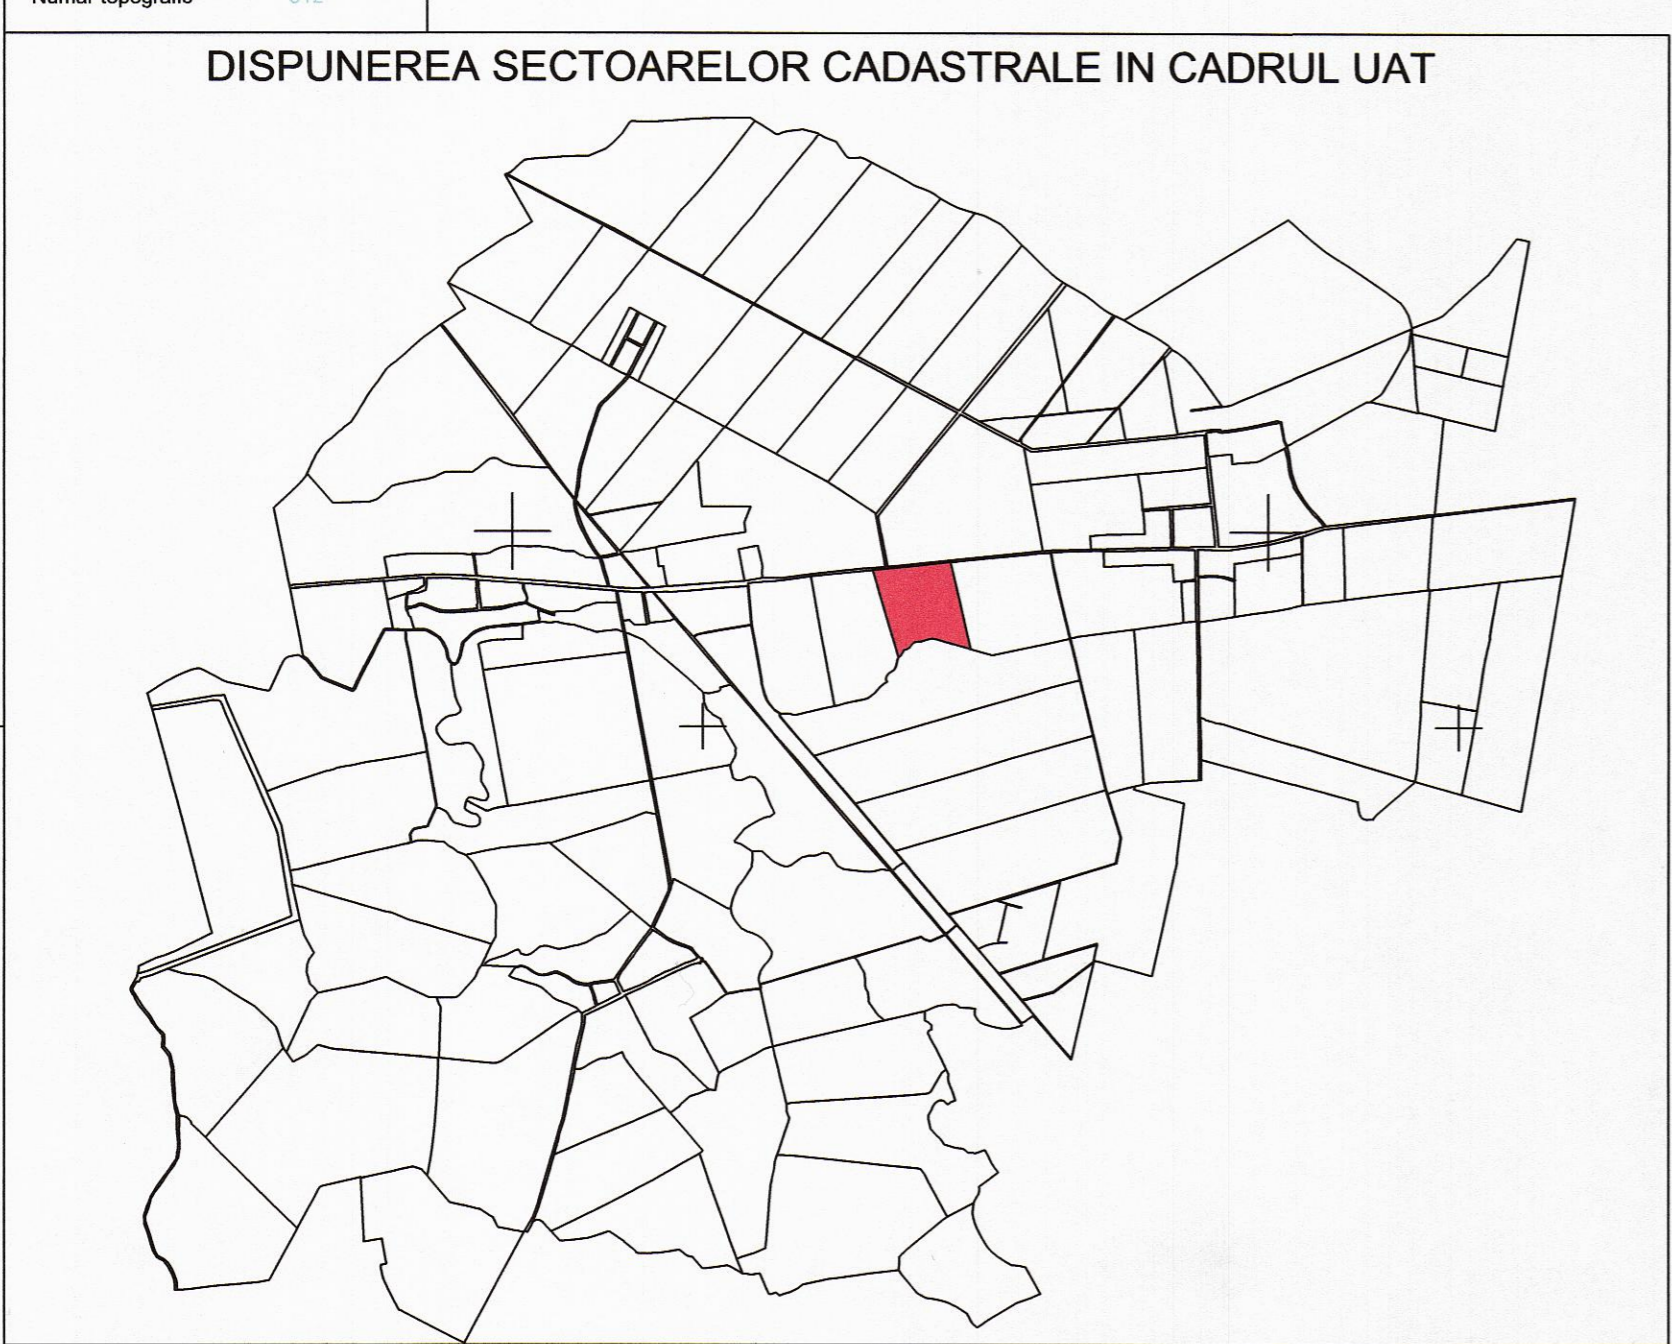

331400 331600 331800 332000

689800 689600 689400 689200 689000 688800 688600

PLAN CADASTRAL

UAT: Terebesti, judetul: SATU MARE, Sect. cad. 81, plansa 1
 Scara 1:2000
 Sistem de proiectie: stereografic 1970
 Spre Publicare

LEGENDA

Numar Sector	81
ID imobil	3539
Limita sector	
Limita imobil	
Limita UAT	
Numar topografic	312

*Prima
 Adrich Anu aug*

Executant: Ing. Hodor Marcel Gratiian, Autorizatia RO-SM-F0062SC CARTOGEOCAD SRL, Autorizatia RO-B-J 1388
 Data: 11.12.2020