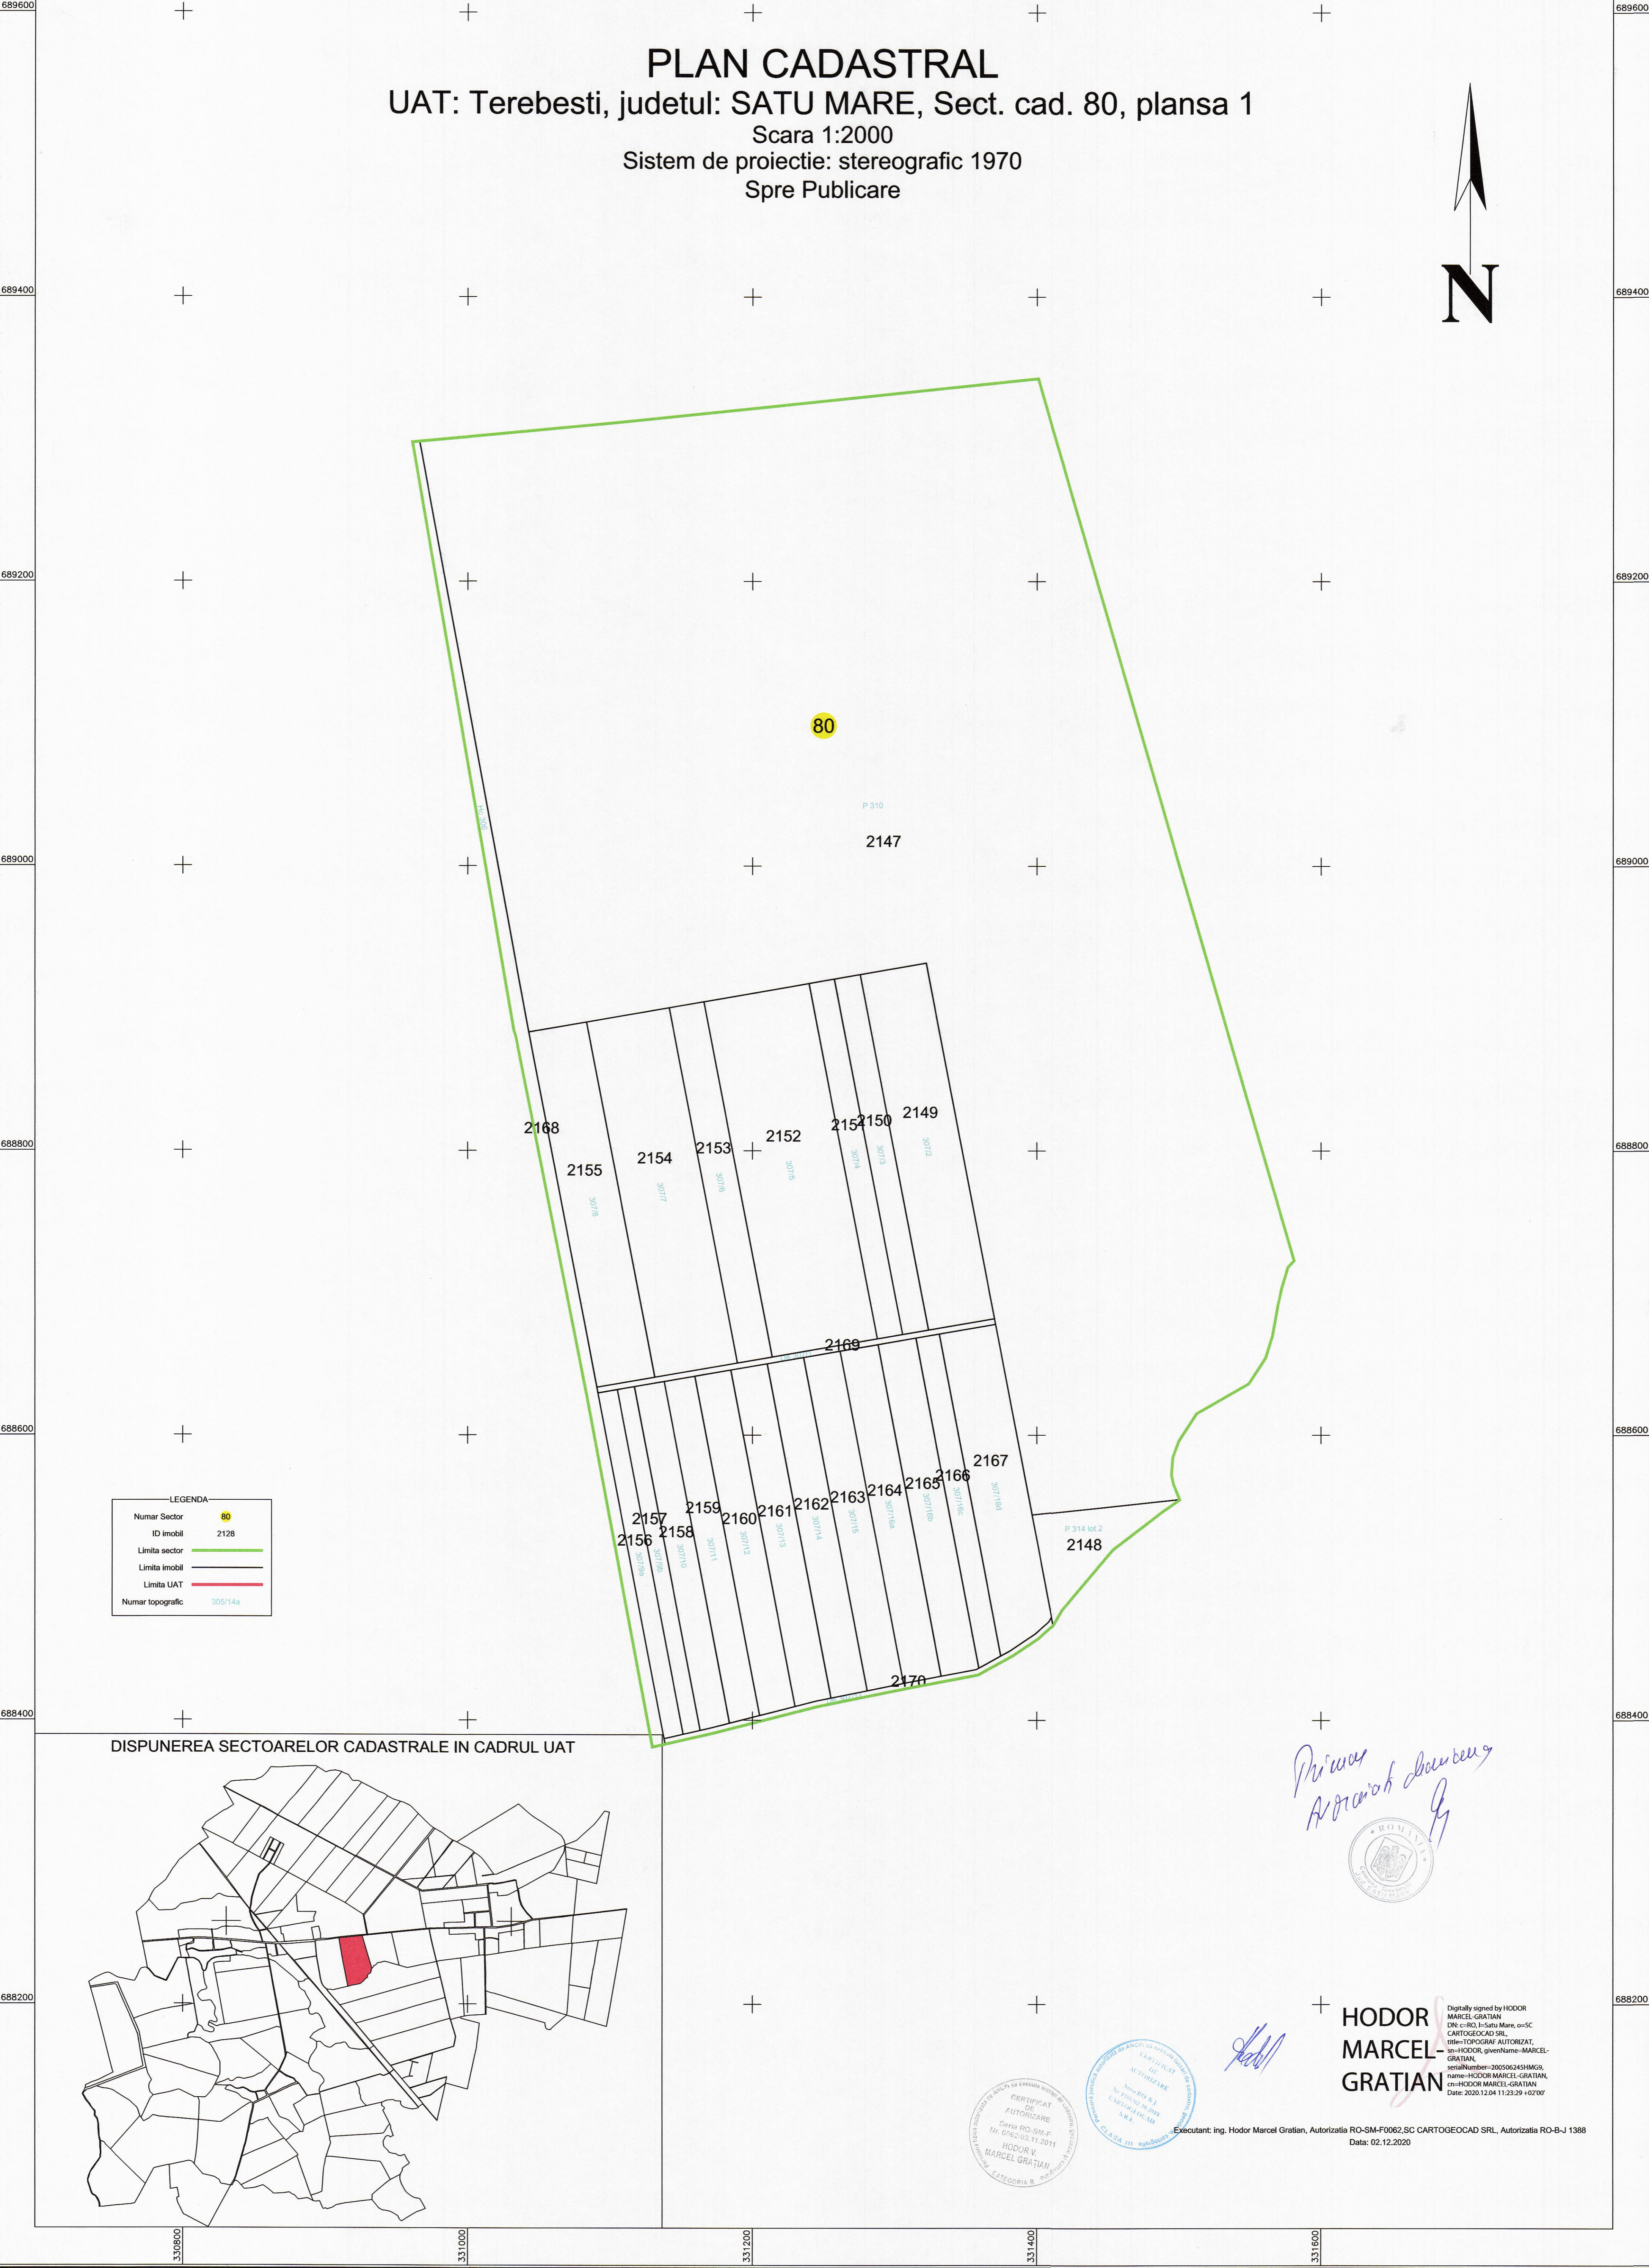

PLAN CADASTRAL
UAT: Terebesti, judetul: SATU MARE, Sect. cad. 80, plansa 1
Scara 1:2000
Sistem de proiectie: stereografic 1970
Spre Publicare

LEGENDA

Numar Sector	80
ID Imobil	2128
Limita sector	
Limita imobil	
Limita UAT	
Numar topografic	305/14a