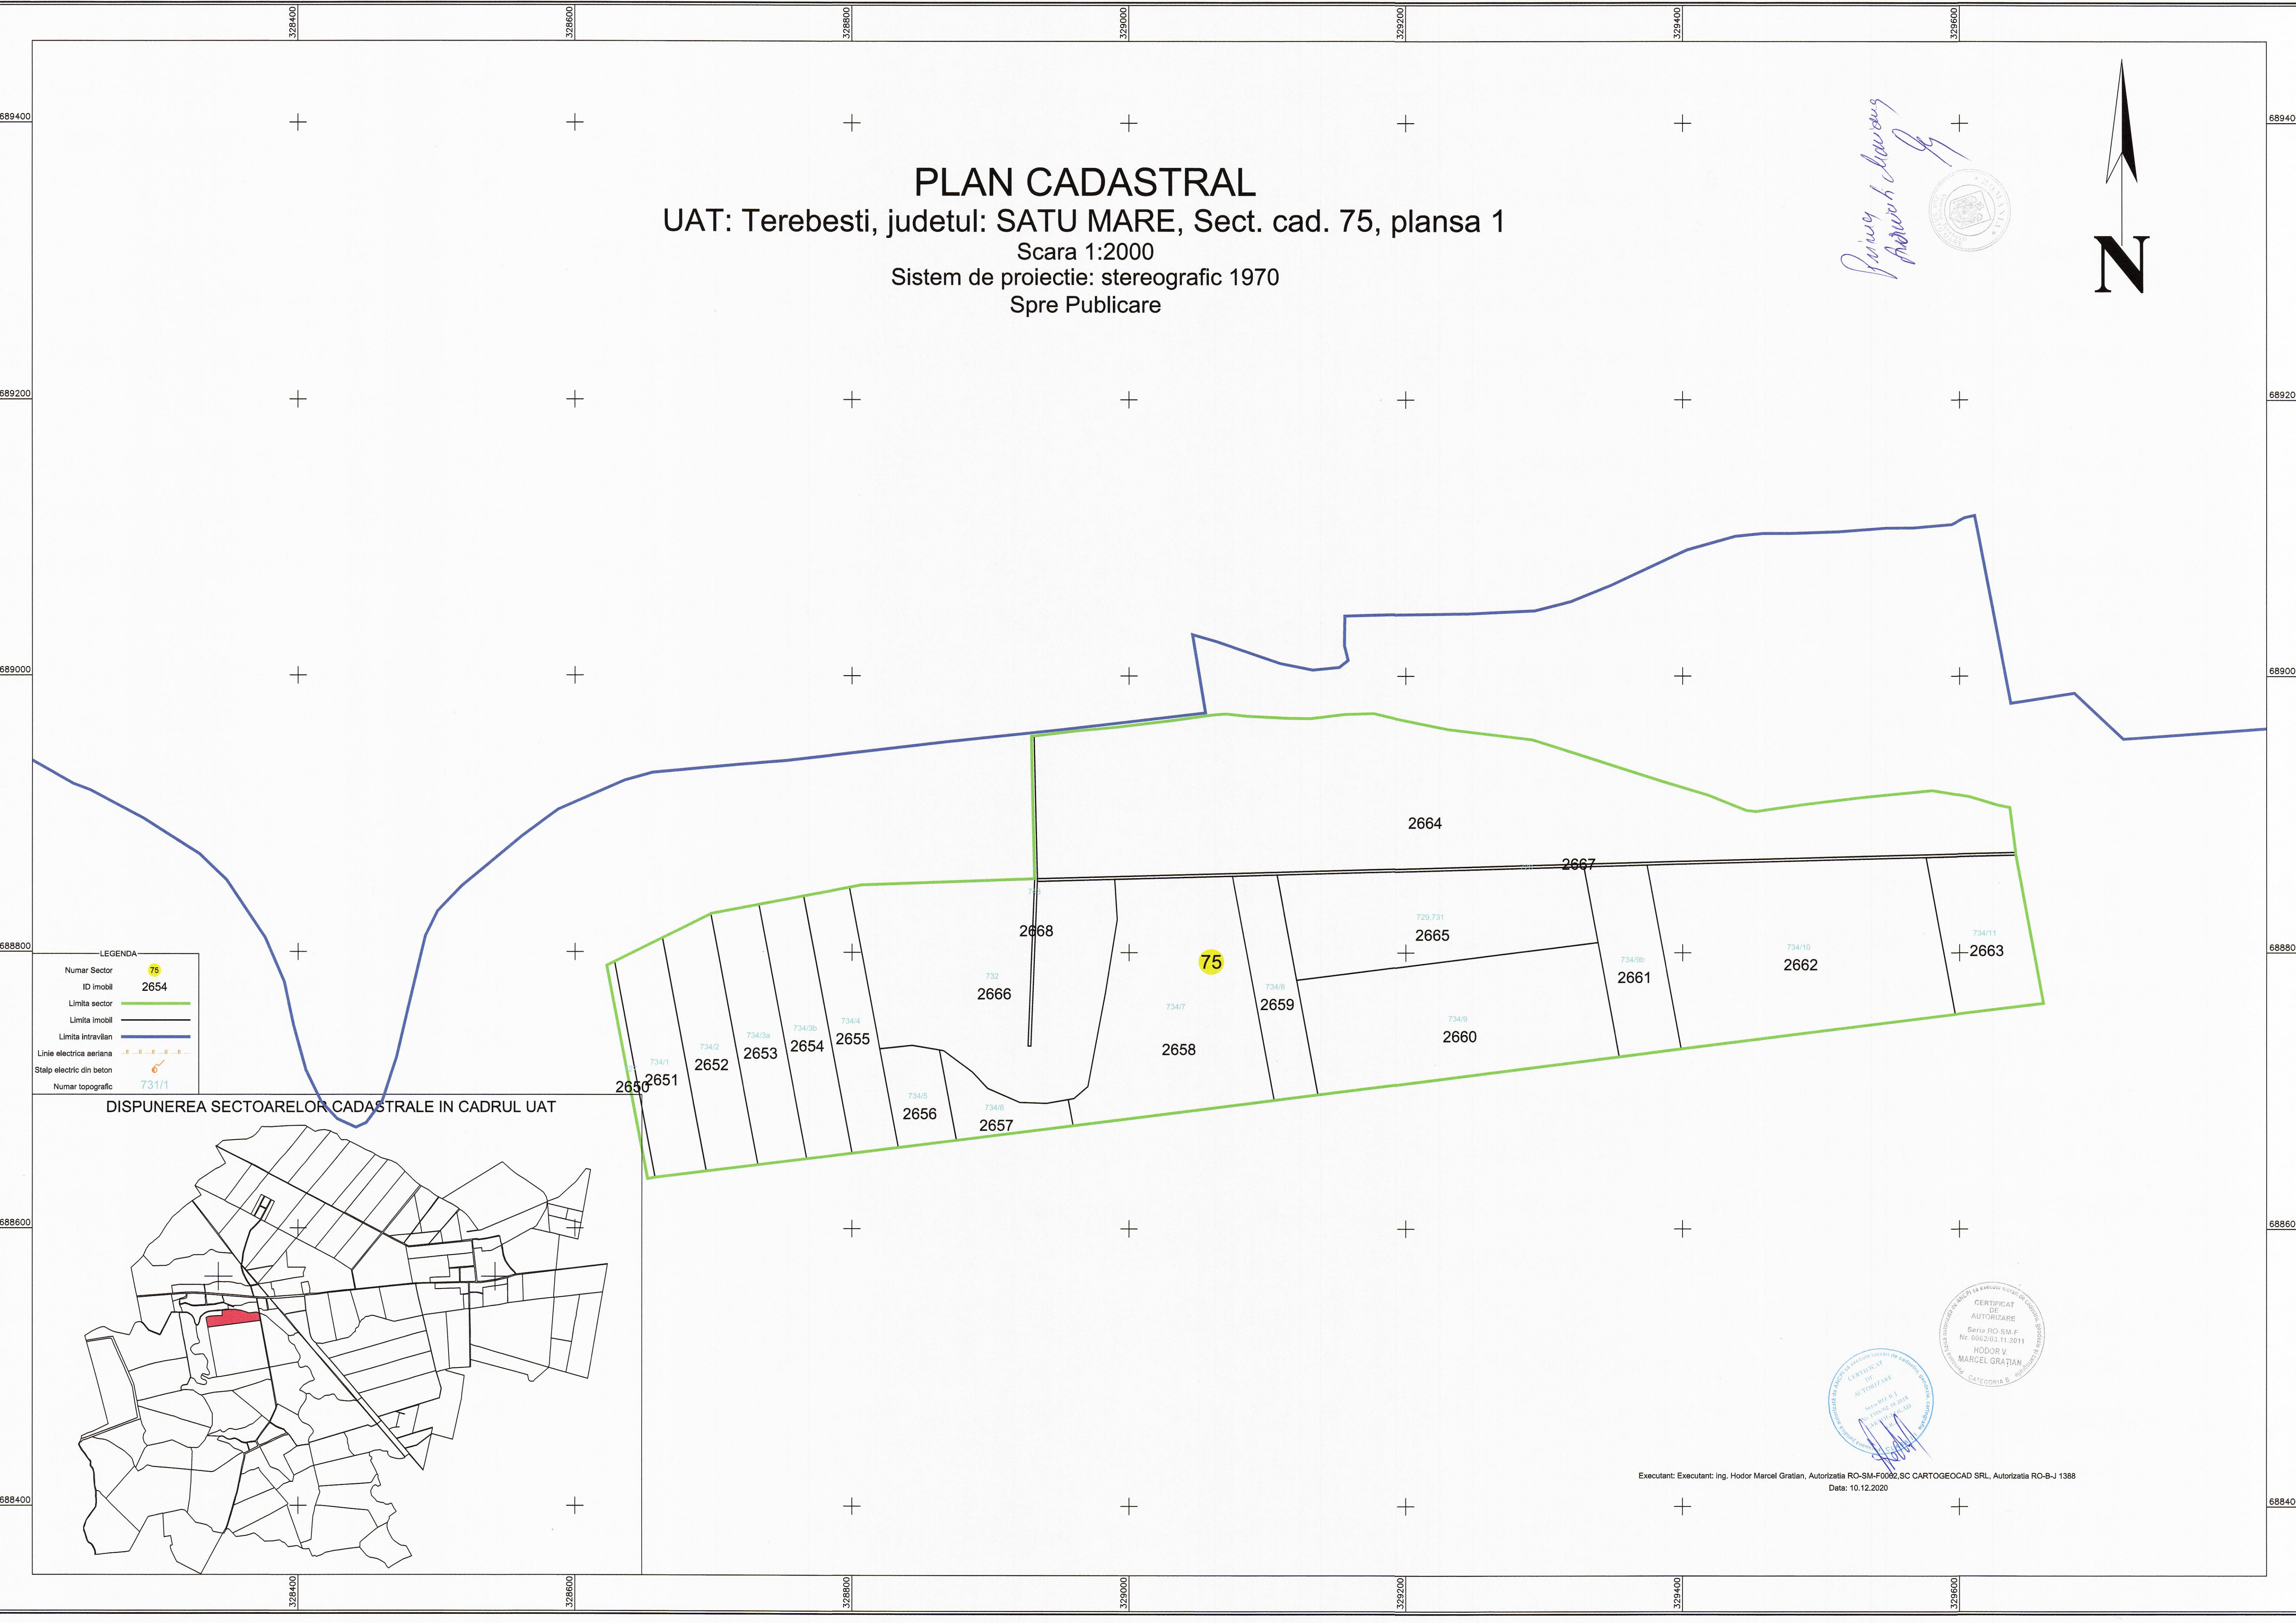

PLAN CADASTRAL
UAT: Terebesti, judetul: SATU MARE, Sect. cad. 75, plansa 1
Scara 1:2000
Sistem de proiectie: stereografic 1970
Spre Publicare

Horod Marcel Gratian

LEGENDA

Numar Sector	75
ID Imobil	2654
Limita sector	
Limita imobil	
Limita intravilan	
Linie electrica aeriana	
Stalp electric din beton	
Numar topografic	731/1

DISPUNEREA SECTOARELOR CADASTRALE IN CADRUL UAT

CERTIFICAT DE AUTORIZARE
Seria FO-SM-F
Nr. 0002/03/31.2011
HODOR V. MARCEL GRATIAN
CATEGORIA B