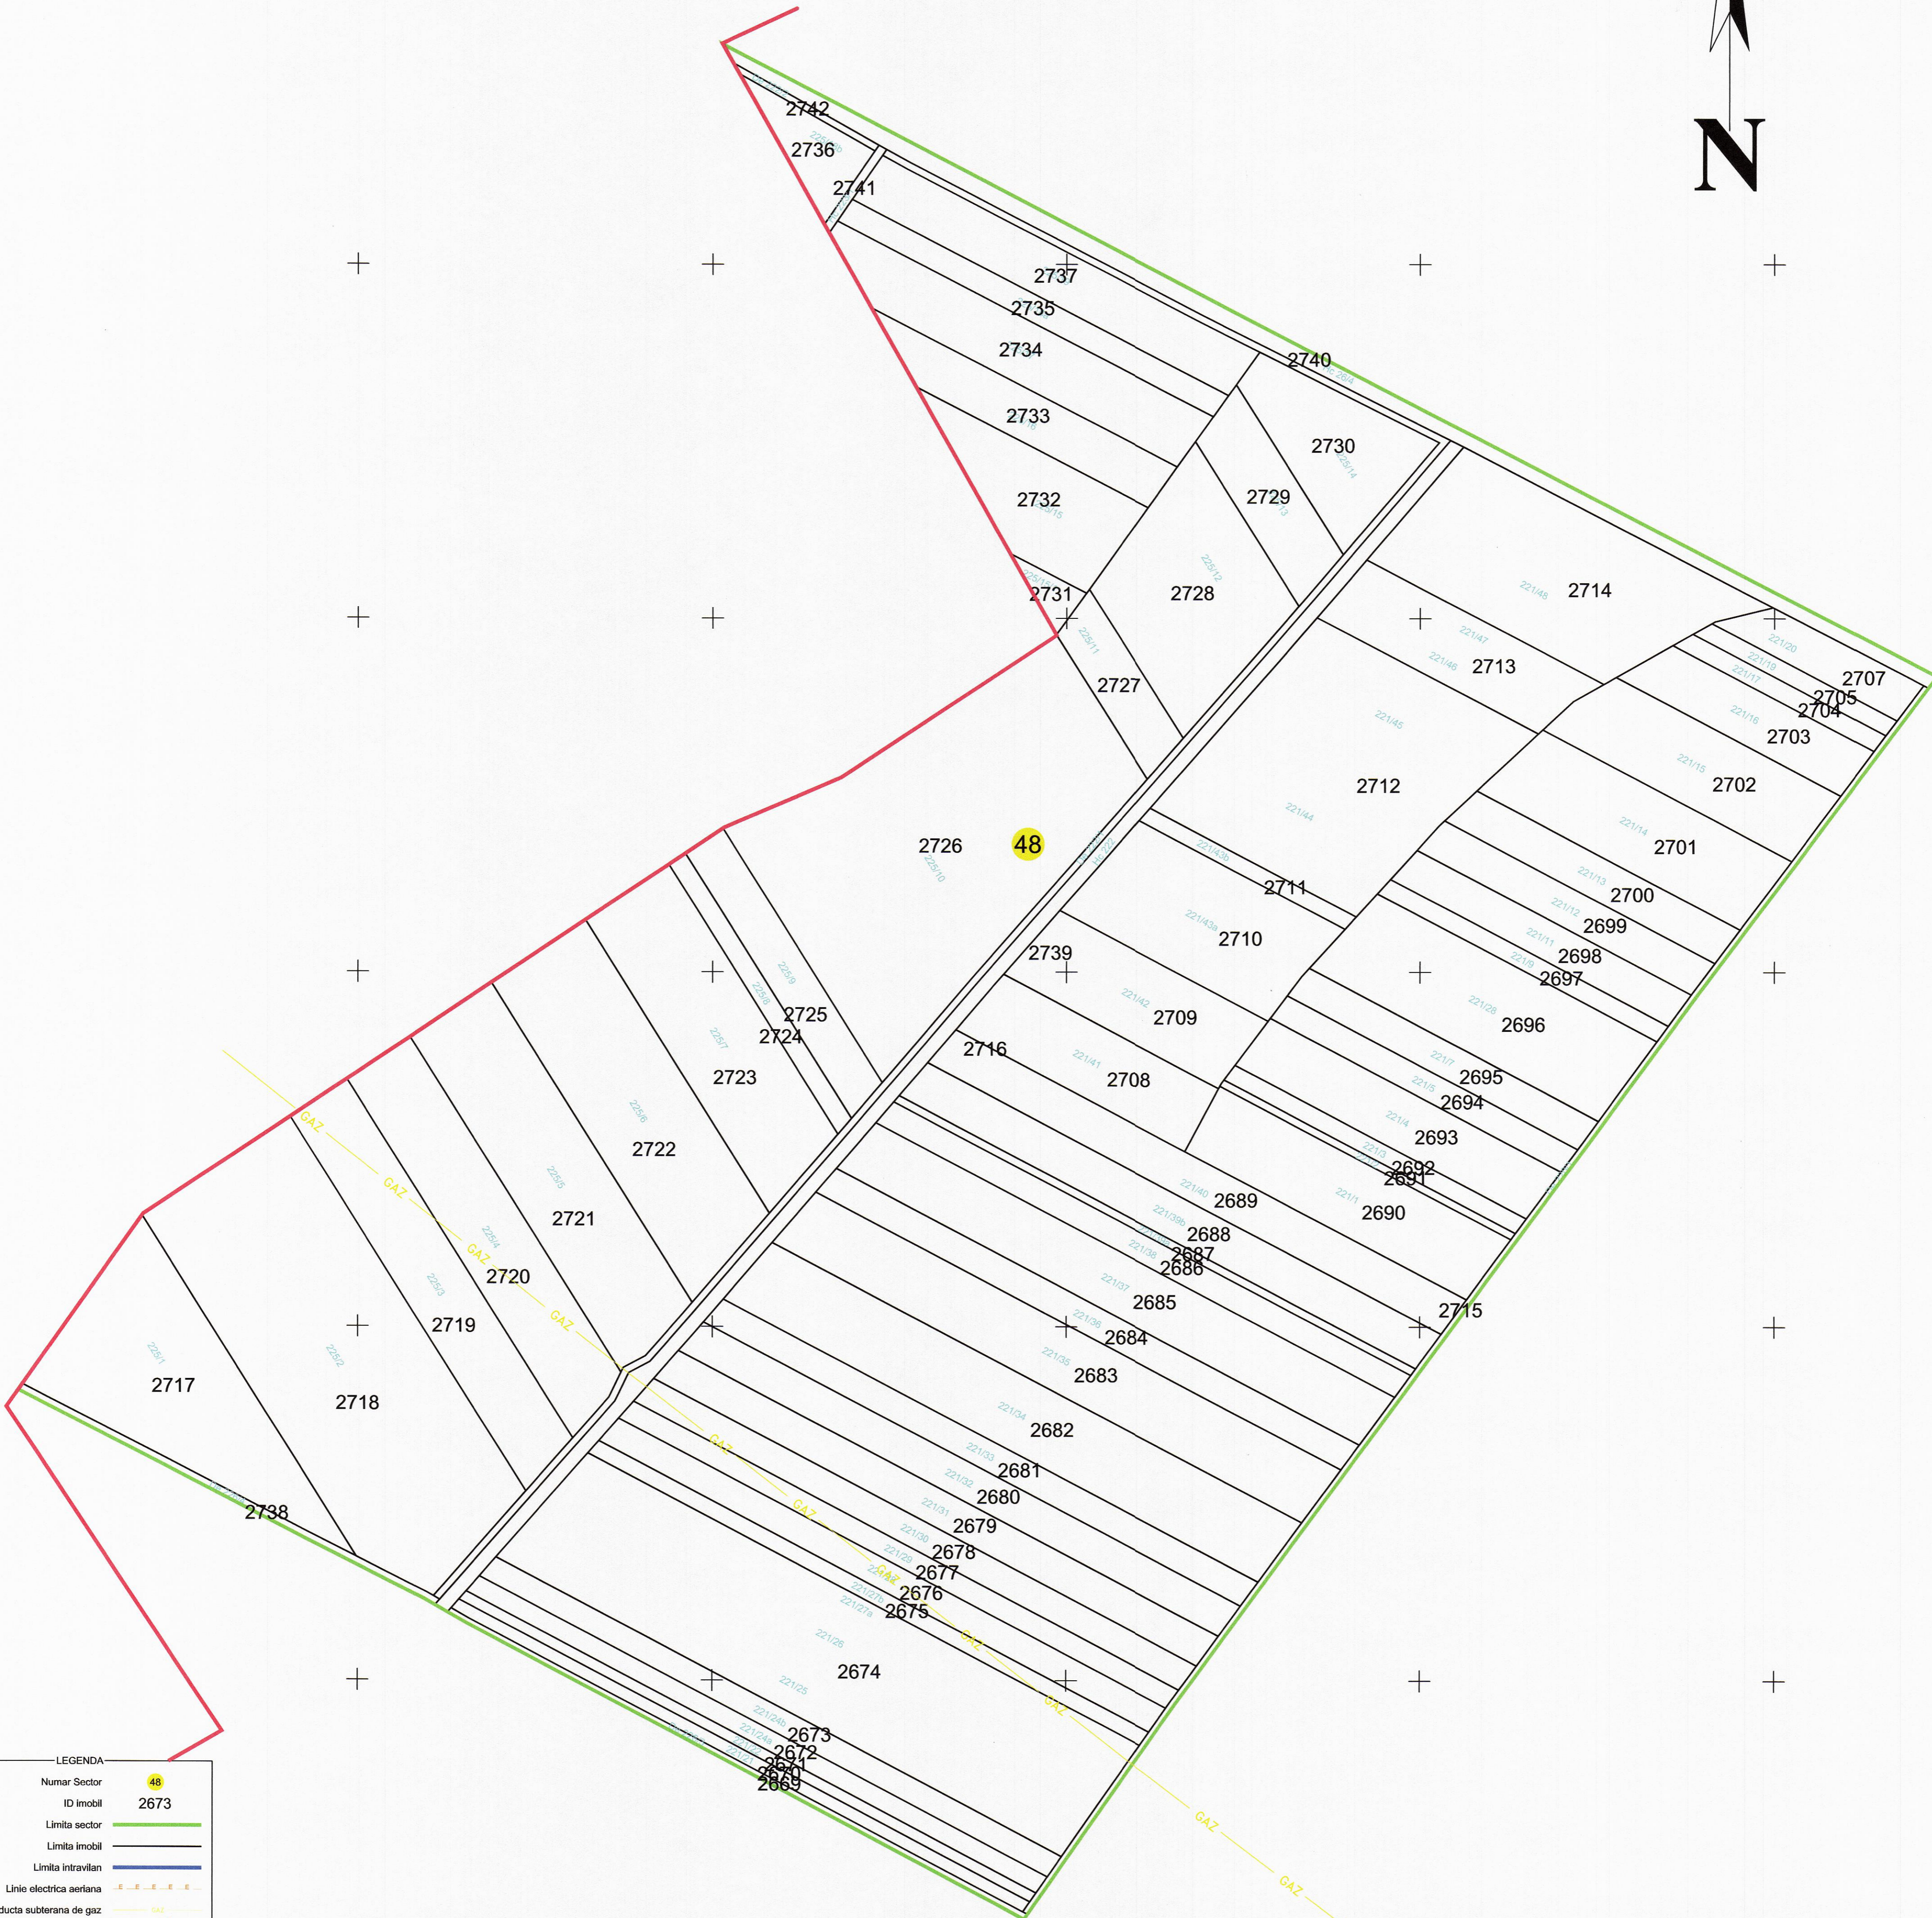

PLAN CADASTRAL

UAT: Terebesti, judetul: SATU MARE, Sect. cad. 48, plansa 1

Scara 1:2000

Sistem de proiectie: stereografic 1970

Spre Publicare

LEGENDA

Numar Sector	48
ID imobil	2673
Limita sector	— (green line)
Limita imobil	— (black line)
Limita intravilan	— (blue line)
Linie electrica aeriana	— (orange dashed line)
Conducta subterana de gaz	— (yellow dashed line)
Stalp electric din beton	— (orange symbol)
Numar topografic	221/26

DISPUNEREA SECTOARELOR CADASTRALE IN CADRUL UAT

Princa
Arwood
baning