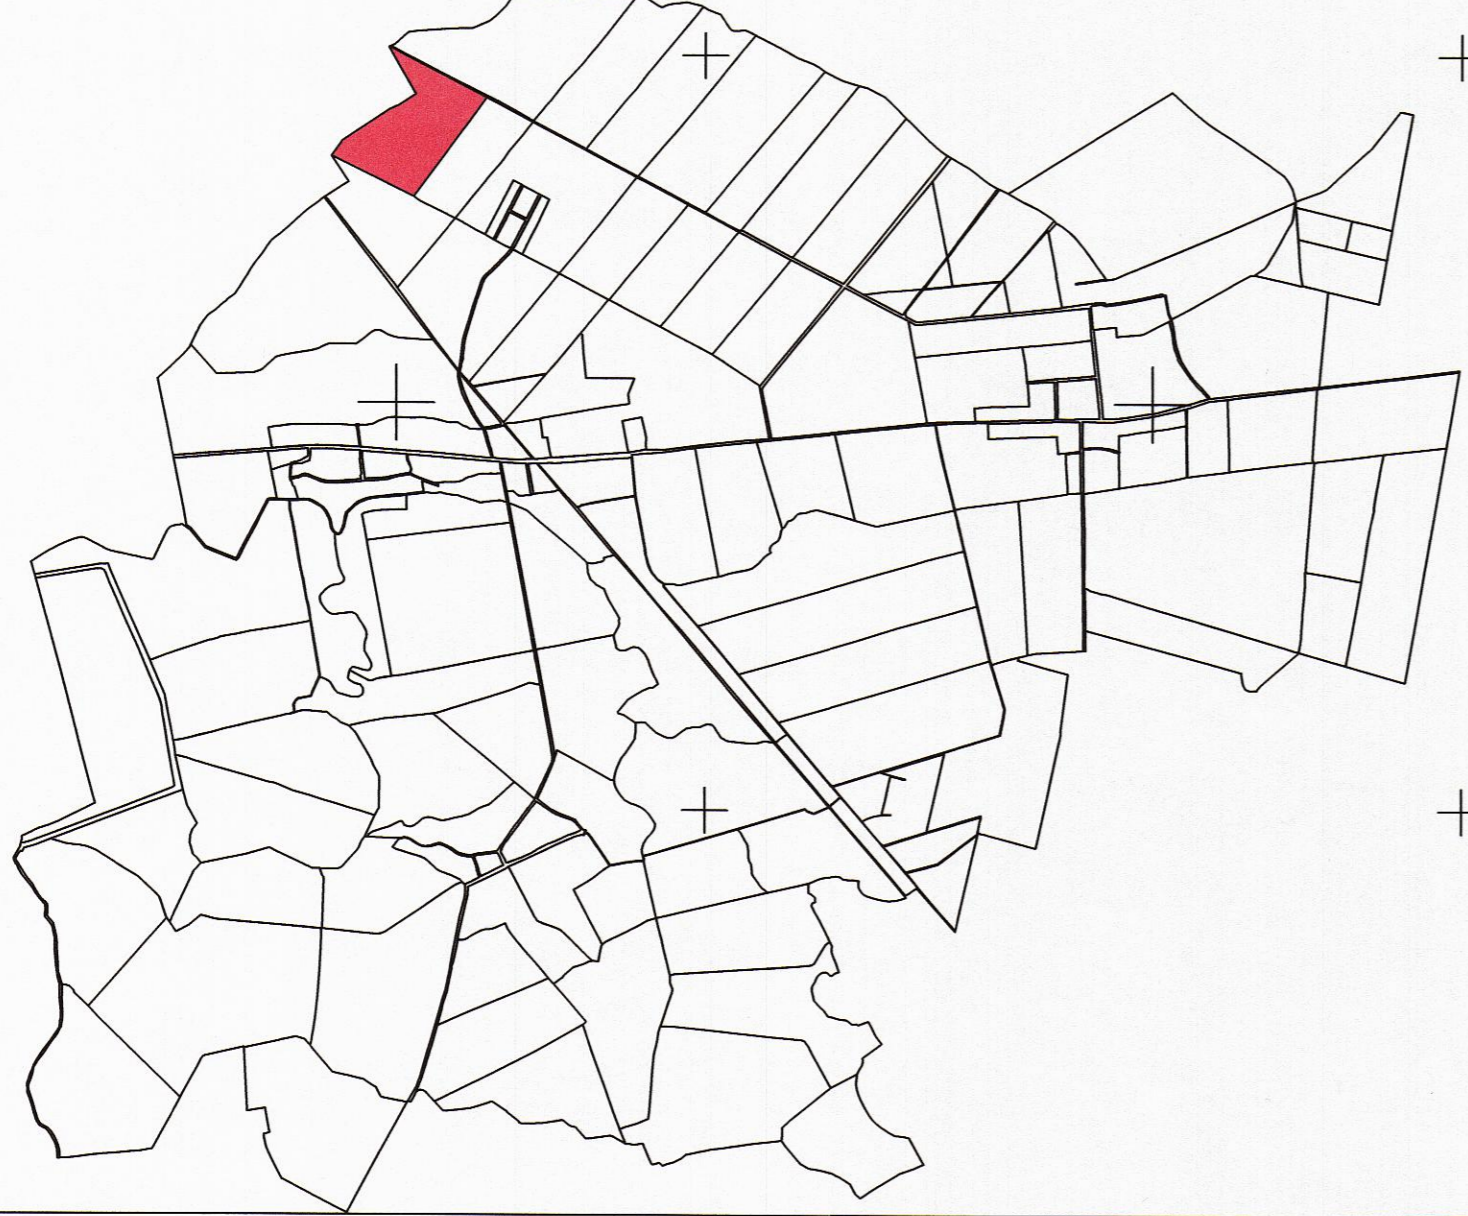

PLAN CADASTRAL

UAT: Terebesti, judetul: SATU MARE, Sect. cad. 48, plansa 1

Scara 1:2000

Sistem de proiectie: stereografic 1970

Spre Publicare

LEGENDA

Numar Sector	48
ID imobil	2673
Limita sector	— (green line)
Limita imobil	— (black line)
Limita intravilan	— (blue line)
Linie electrica aeriana	— (orange dashed line)
Conducta subterana de gaz	— (yellow dashed line)
Stalp electric din beton	— (orange symbol)
Numar topografic	221/26

DISPUNEREA SECTOARELOR CADASTRALE IN CADRUL UAT

Princa
Arwood
baning