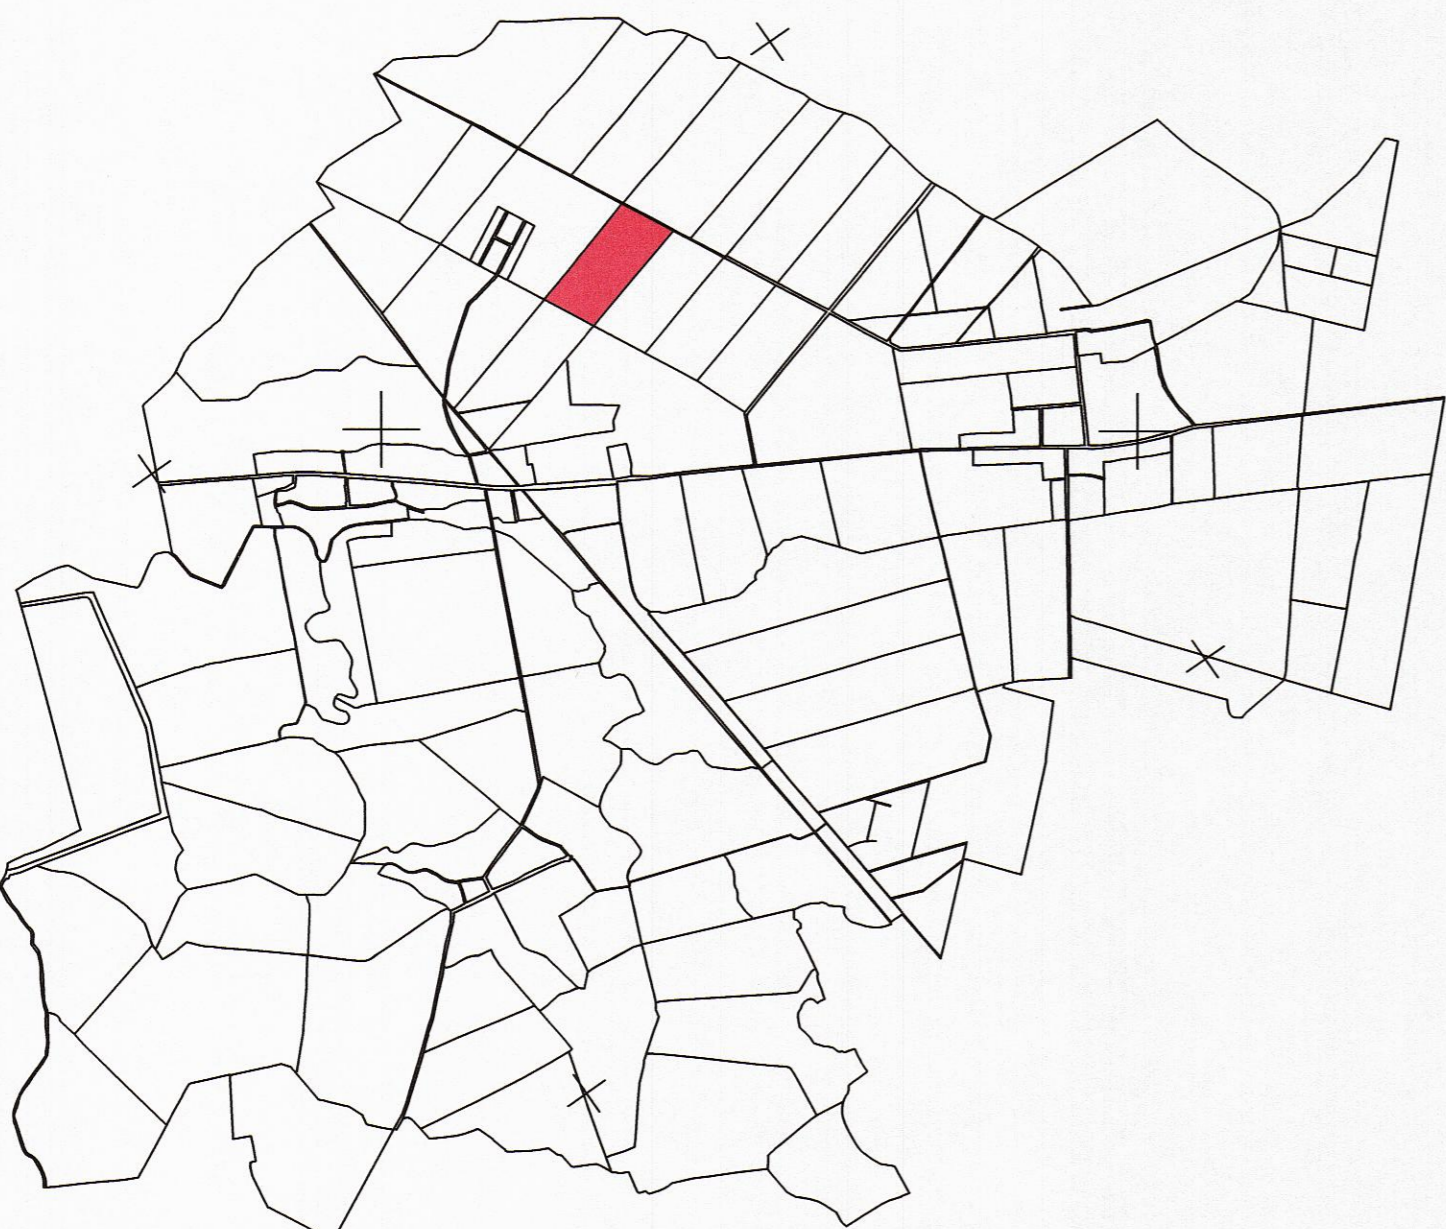

PLAN CADASTRAL
 UAT: Terebesti, judetul: SATU MARE, Sect. cad. 41, planșa 1
 Scara 1:2000
 Sistem de proiectie: stereografic 1970
 Spre Publicare

LEGENDA

Numar Sector	41
ID imobil	2832
Limita sector	
Limita imobil	
Limita intravilan	
Linie electrica aeriana	
Stalpi electrici din beton	
Numar topografic	204/2

DISPUNEREA SECTOARELOR CADASTRALE IN CADRUL UAT

Prin
Armand Stancu