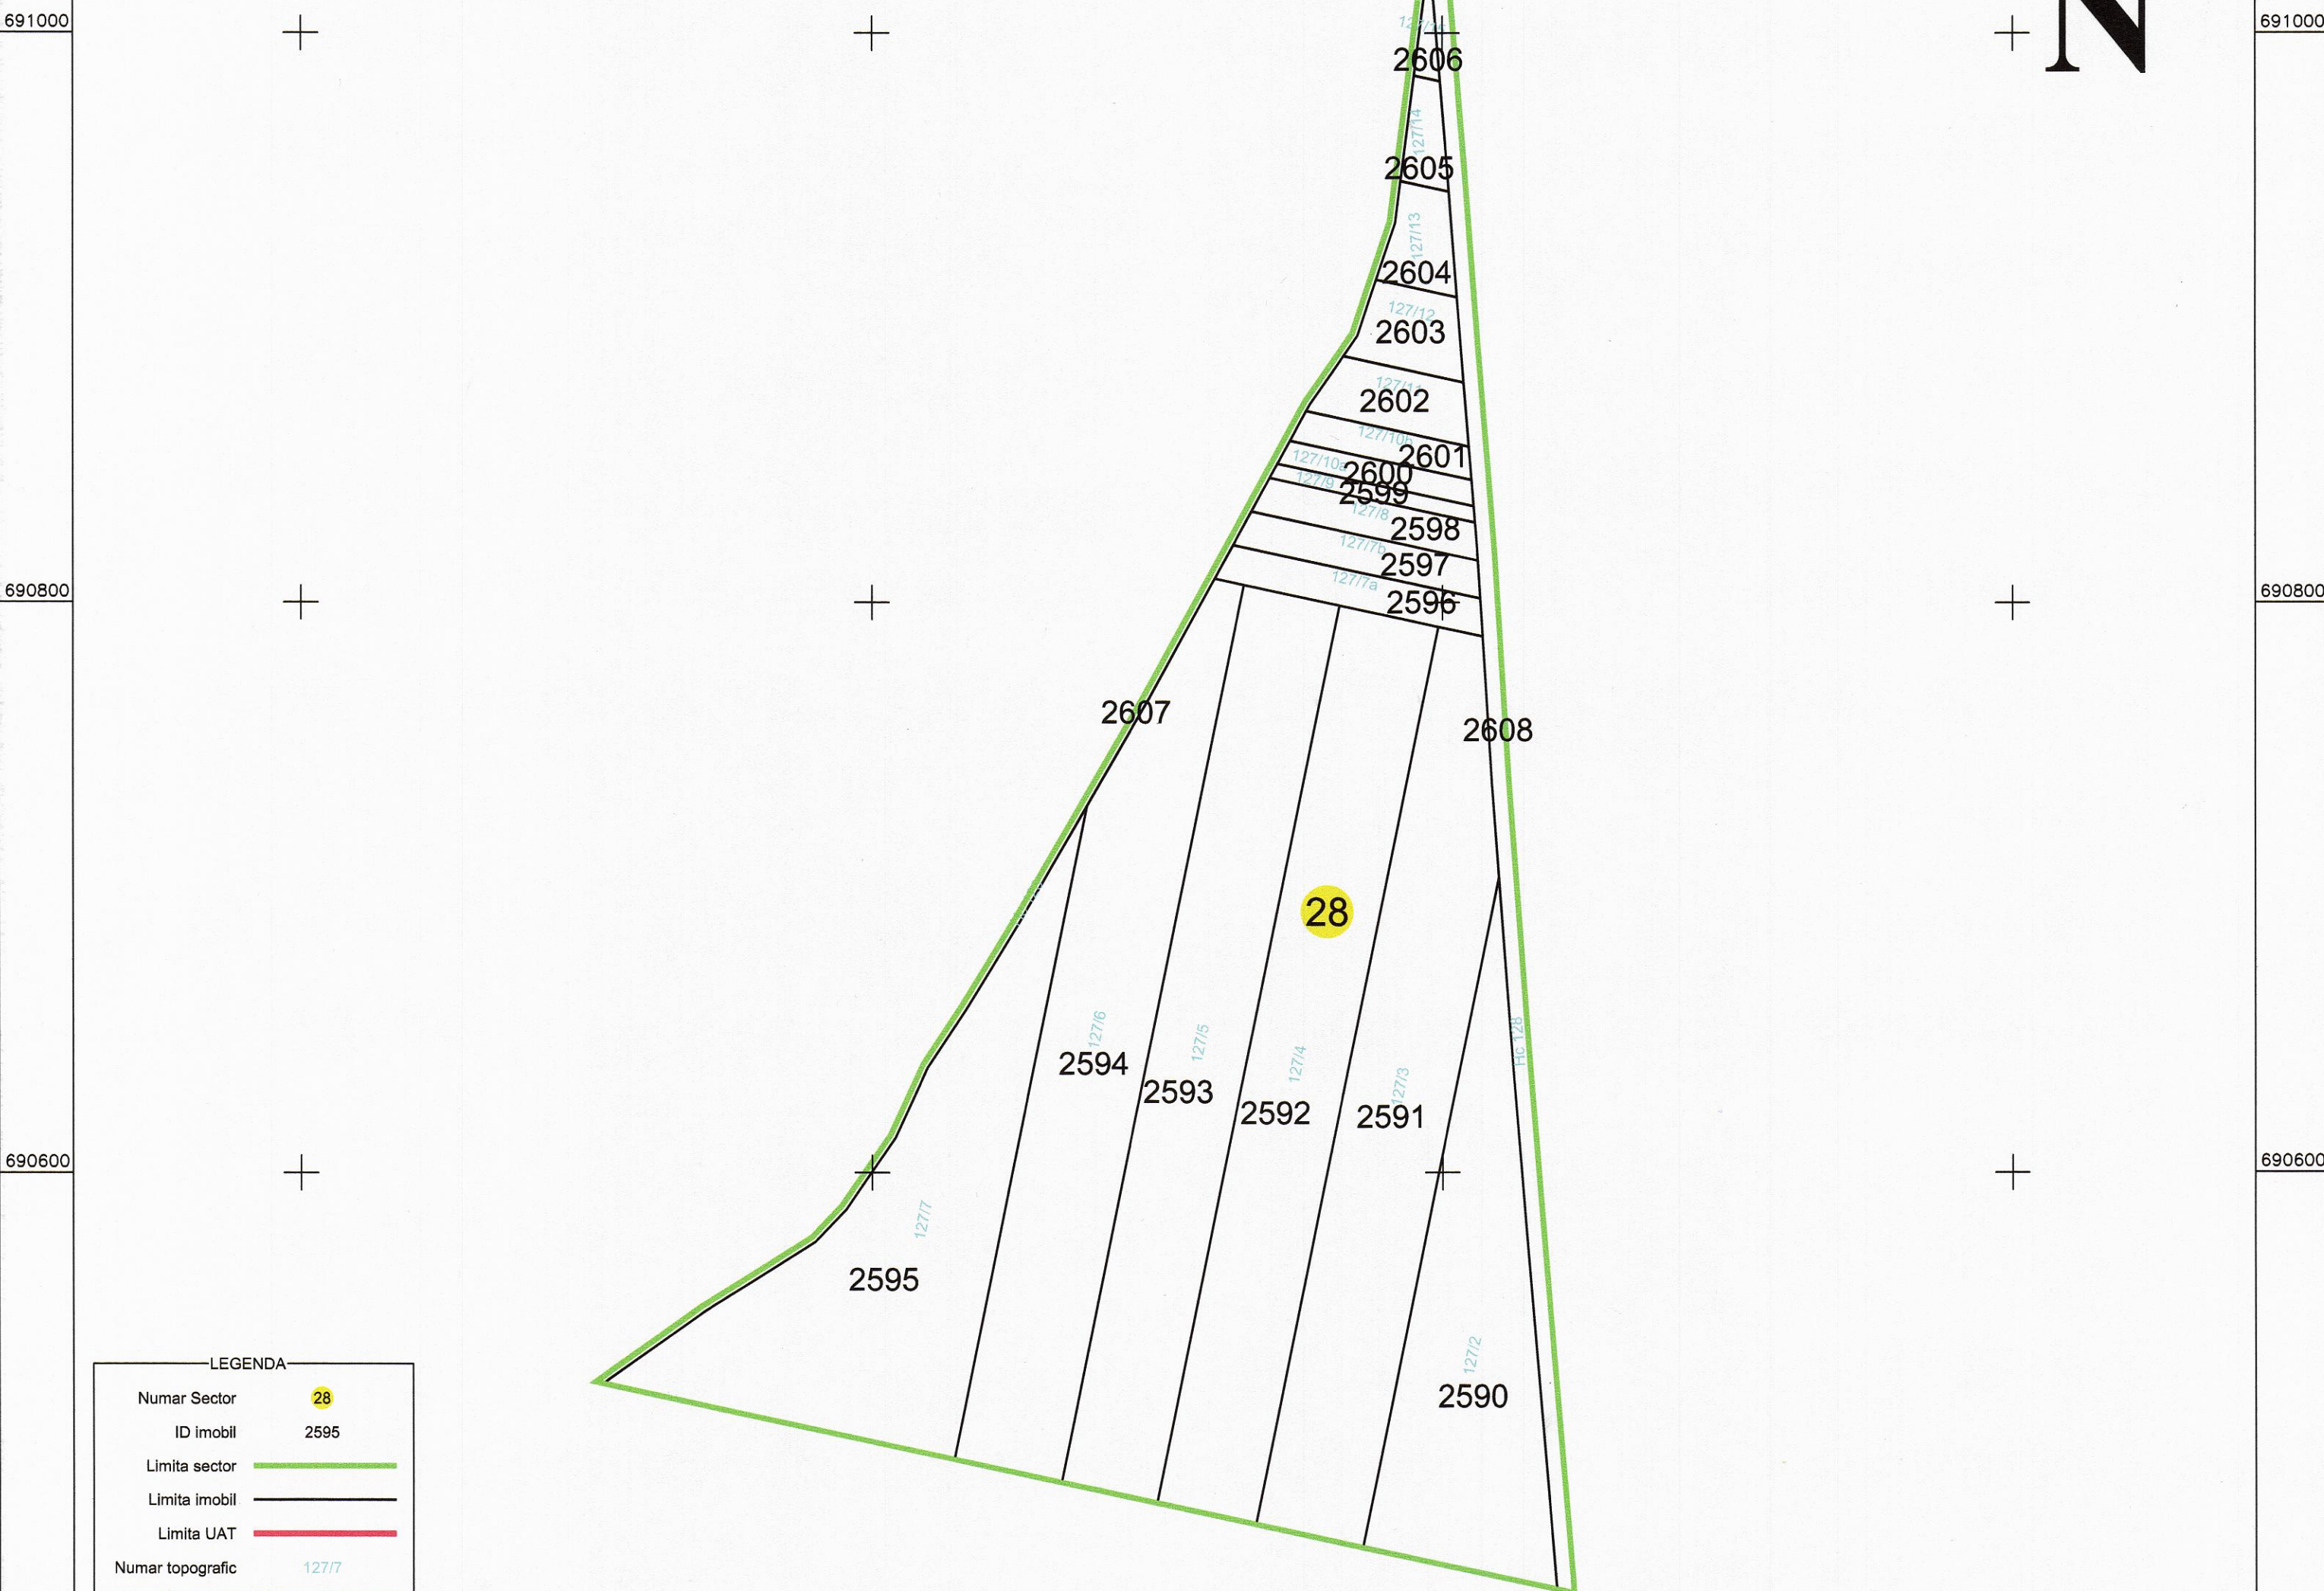

# PLAN CADASTRAL

UAT: Terebesti, judetul: SATU MARE, Sect. cad. 28, plansa 1  
 Scara 1:2000  
 Sistem de proiectie: stereografic 1970  
 Spre Publicare

LEGENDA

Numar Sector	28
ID imobil	2595
Limita sector	
Limita imobil	
Limita UAT	
Numar topografic	127/7

DISPUNEREA SECTOARELOR CADASTRALE IN CADRUL UAT

*Prinay  
 Autorizatie*

Executant: Ing. Hodor Marcel Gratian, Autorizatia RO-SM-F0062, SC CARTOGEOCAD SRL, Autorizatia RO-B-J 1388