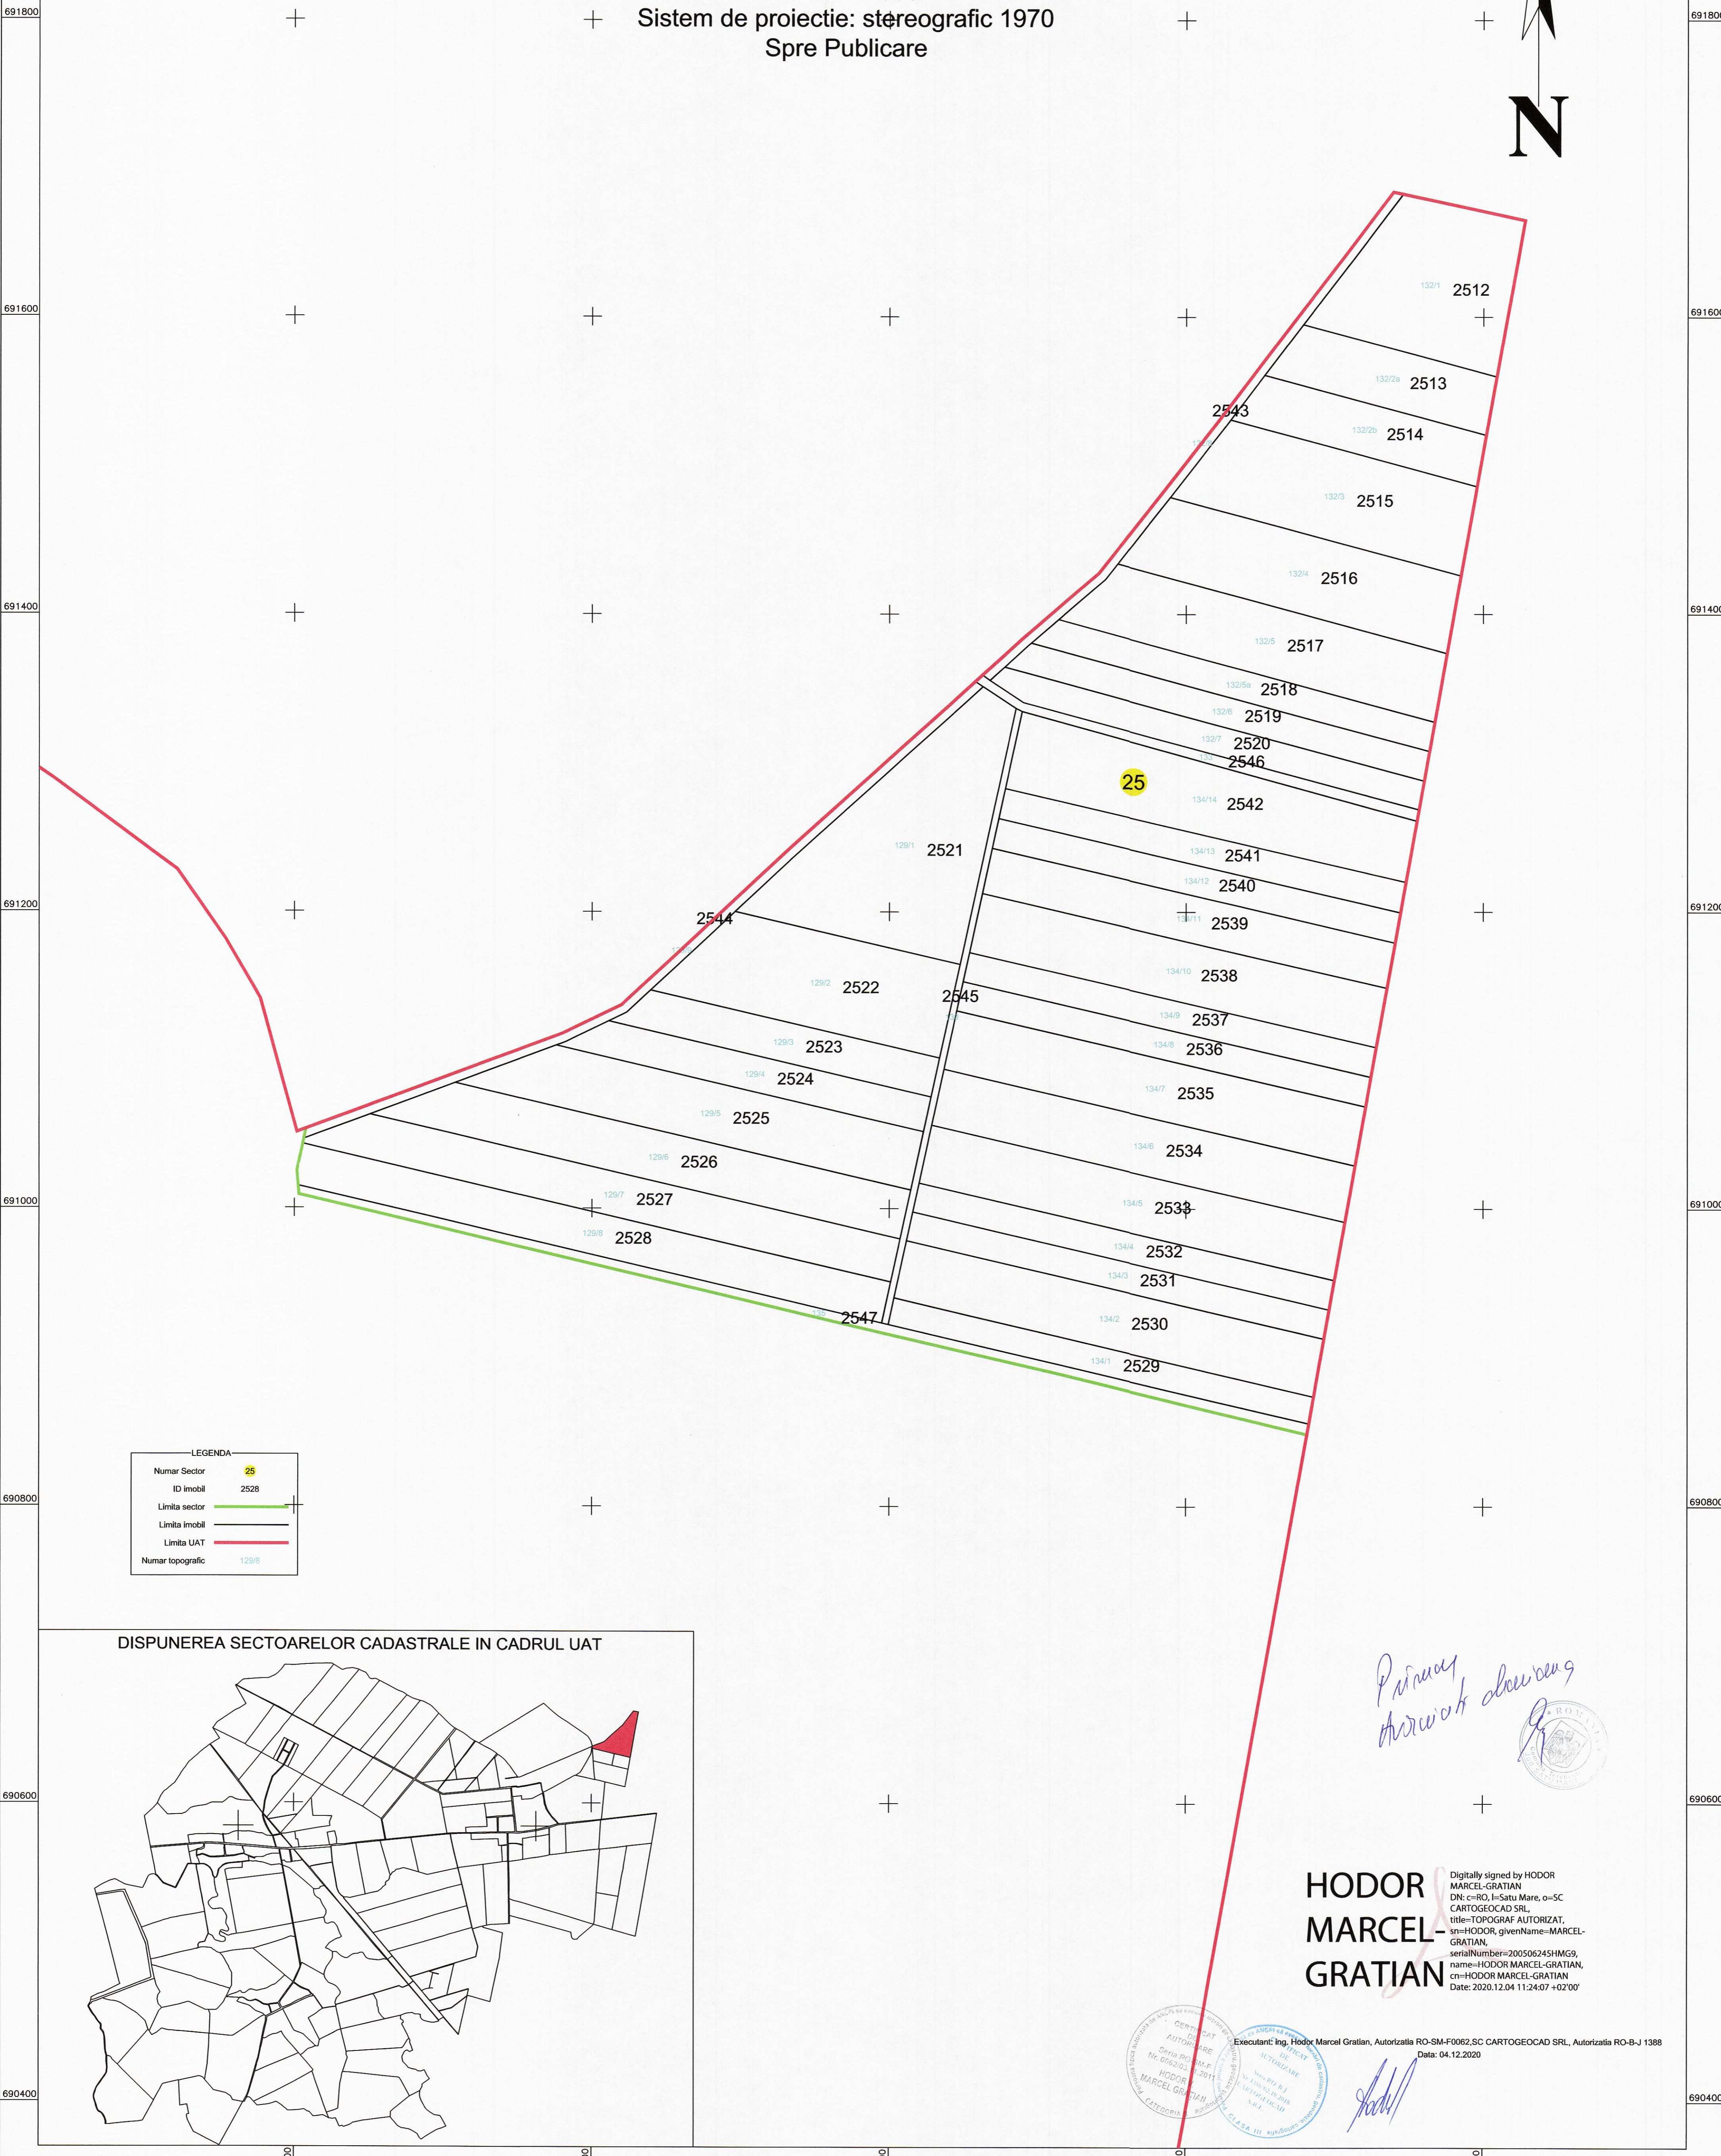

PLAN CADASTRAL

UAT: Terebesti, judetul: SATU MARE, Sect. cad. 25, plansa 1
 Scara 1:2000
 Sistem de proiectie: stereografic 1970
 Spre Publicare

LEGENDA

Numar Sector	25
ID imobil	2528
Limita sector	— (green line)
Limita imobil	— (black line)
Limita UAT	— (red line)
Numar topografic	129/8

DISPUNEREA SECTOARELOR CADASTRALE IN CADRUL UAT

*Primar
 Hodor Marcel Gratian*

**HODOR
 MARCEL-
 GRATIAN**

Digitally signed by HODOR MARCEL-GRATIAN
 DN: c=RO, l= Satu Mare, o=SC CARTOGEOCAD SRL,
 title=TOPOGRAF AUTORIZAT, sn=HODOR, givenName=MARCEL-GRATIAN,
 serialNumber=200506245HM9,
 name=HODOR MARCEL-GRATIAN,
 cn=HODOR MARCEL-GRATIAN
 Date: 2020.12.04 11:24:07 +02'00'

Executant: Ing. Hodor Marcel Gratian, Autorizatia RO-SM-F0062.SC CARTOGEOCAD SRL, Autorizatia RO-B-J 1388
 Data: 04.12.2020