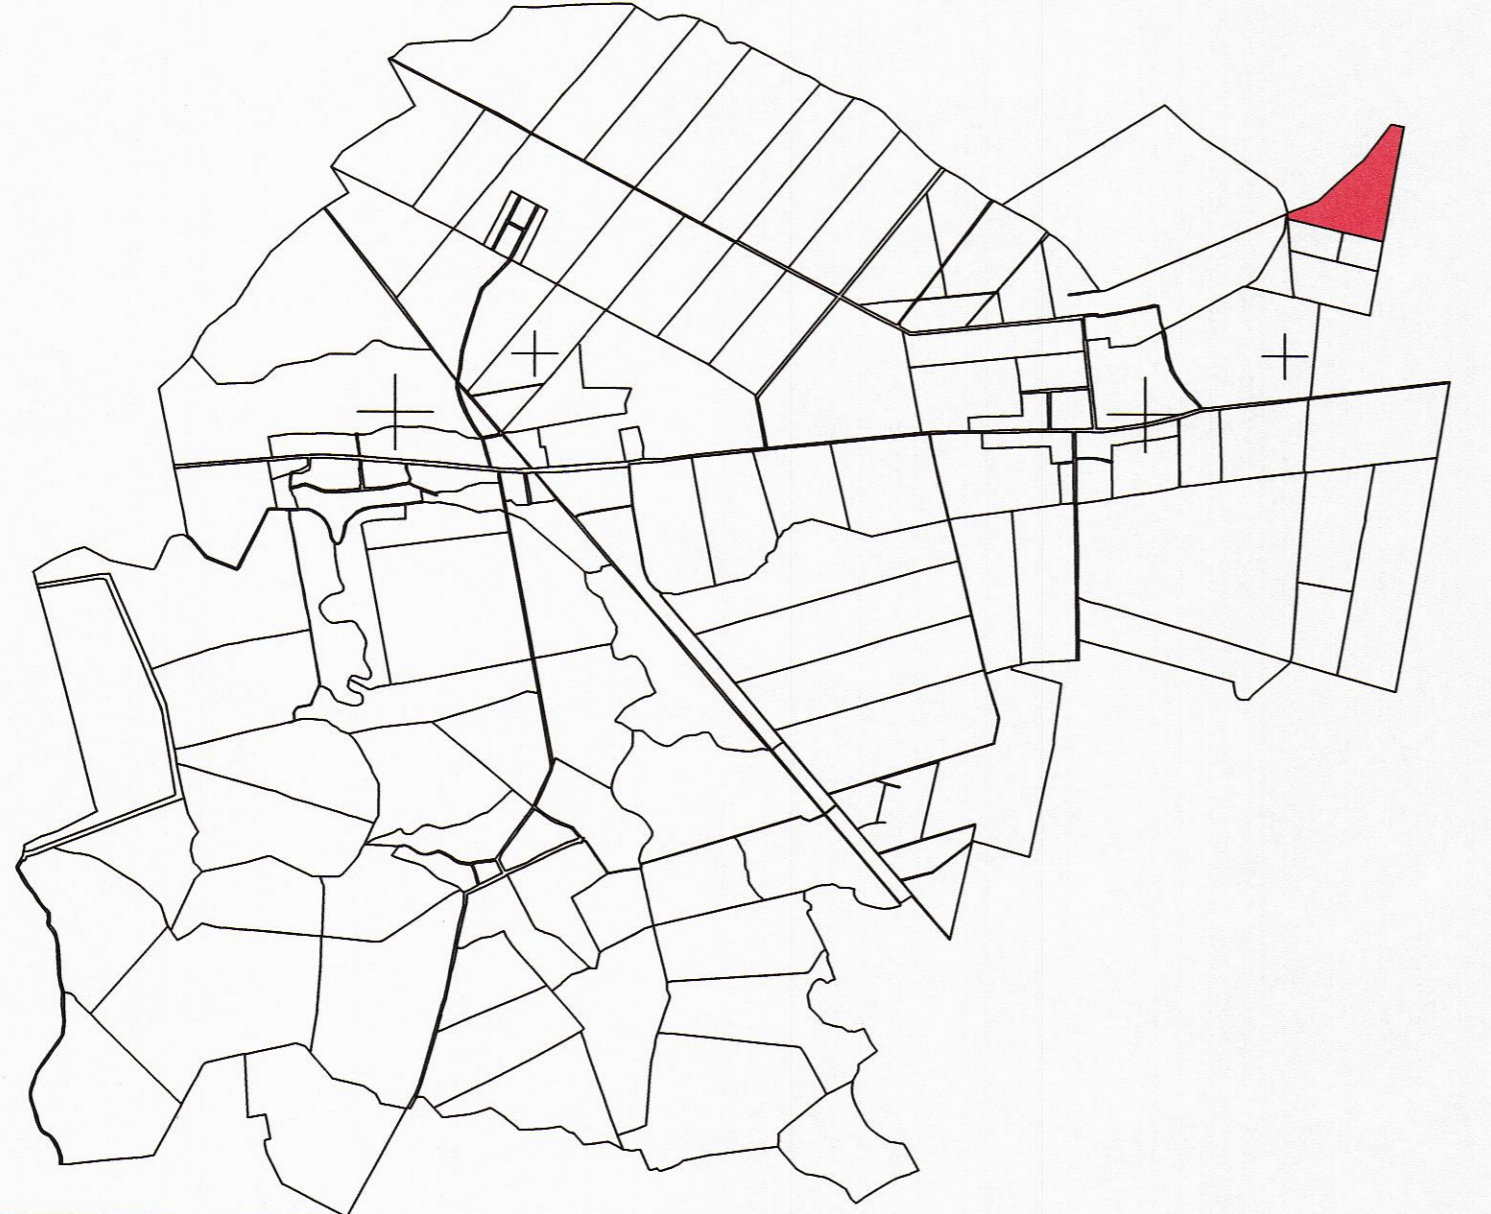

PLAN CADASTRAL

UAT: Terebesti, judetul: SATU MARE, Sect. cad. 25, plansa 1
 Scara 1:2000
 Sistem de proiectie: stereografic 1970
 Spre Publicare

LEGENDA

Numar Sector	25
ID imobil	2528
Limita sector	— (green line)
Limita imobil	— (black line)
Limita UAT	— (red line)
Numar topografic	129/8

DISPUNEREA SECTOARELOR CADASTRALE IN CADRUL UAT

*Primar
 Hodor Marcel Gratian*

**HODOR
 MARCEL-
 GRATIAN**

Digitally signed by HODOR MARCEL-GRATIAN
 DN: c=RO, l= Satu Mare, o=SC CARTOGEOCAD SRL,
 title=TOPOGRAF AUTORIZAT, sn=HODOR, givenName=MARCEL-GRATIAN,
 serialNumber=200506245HM9,
 name=HODOR MARCEL-GRATIAN,
 cn=HODOR MARCEL-GRATIAN
 Date: 2020.12.04 11:24:07 +02'00'