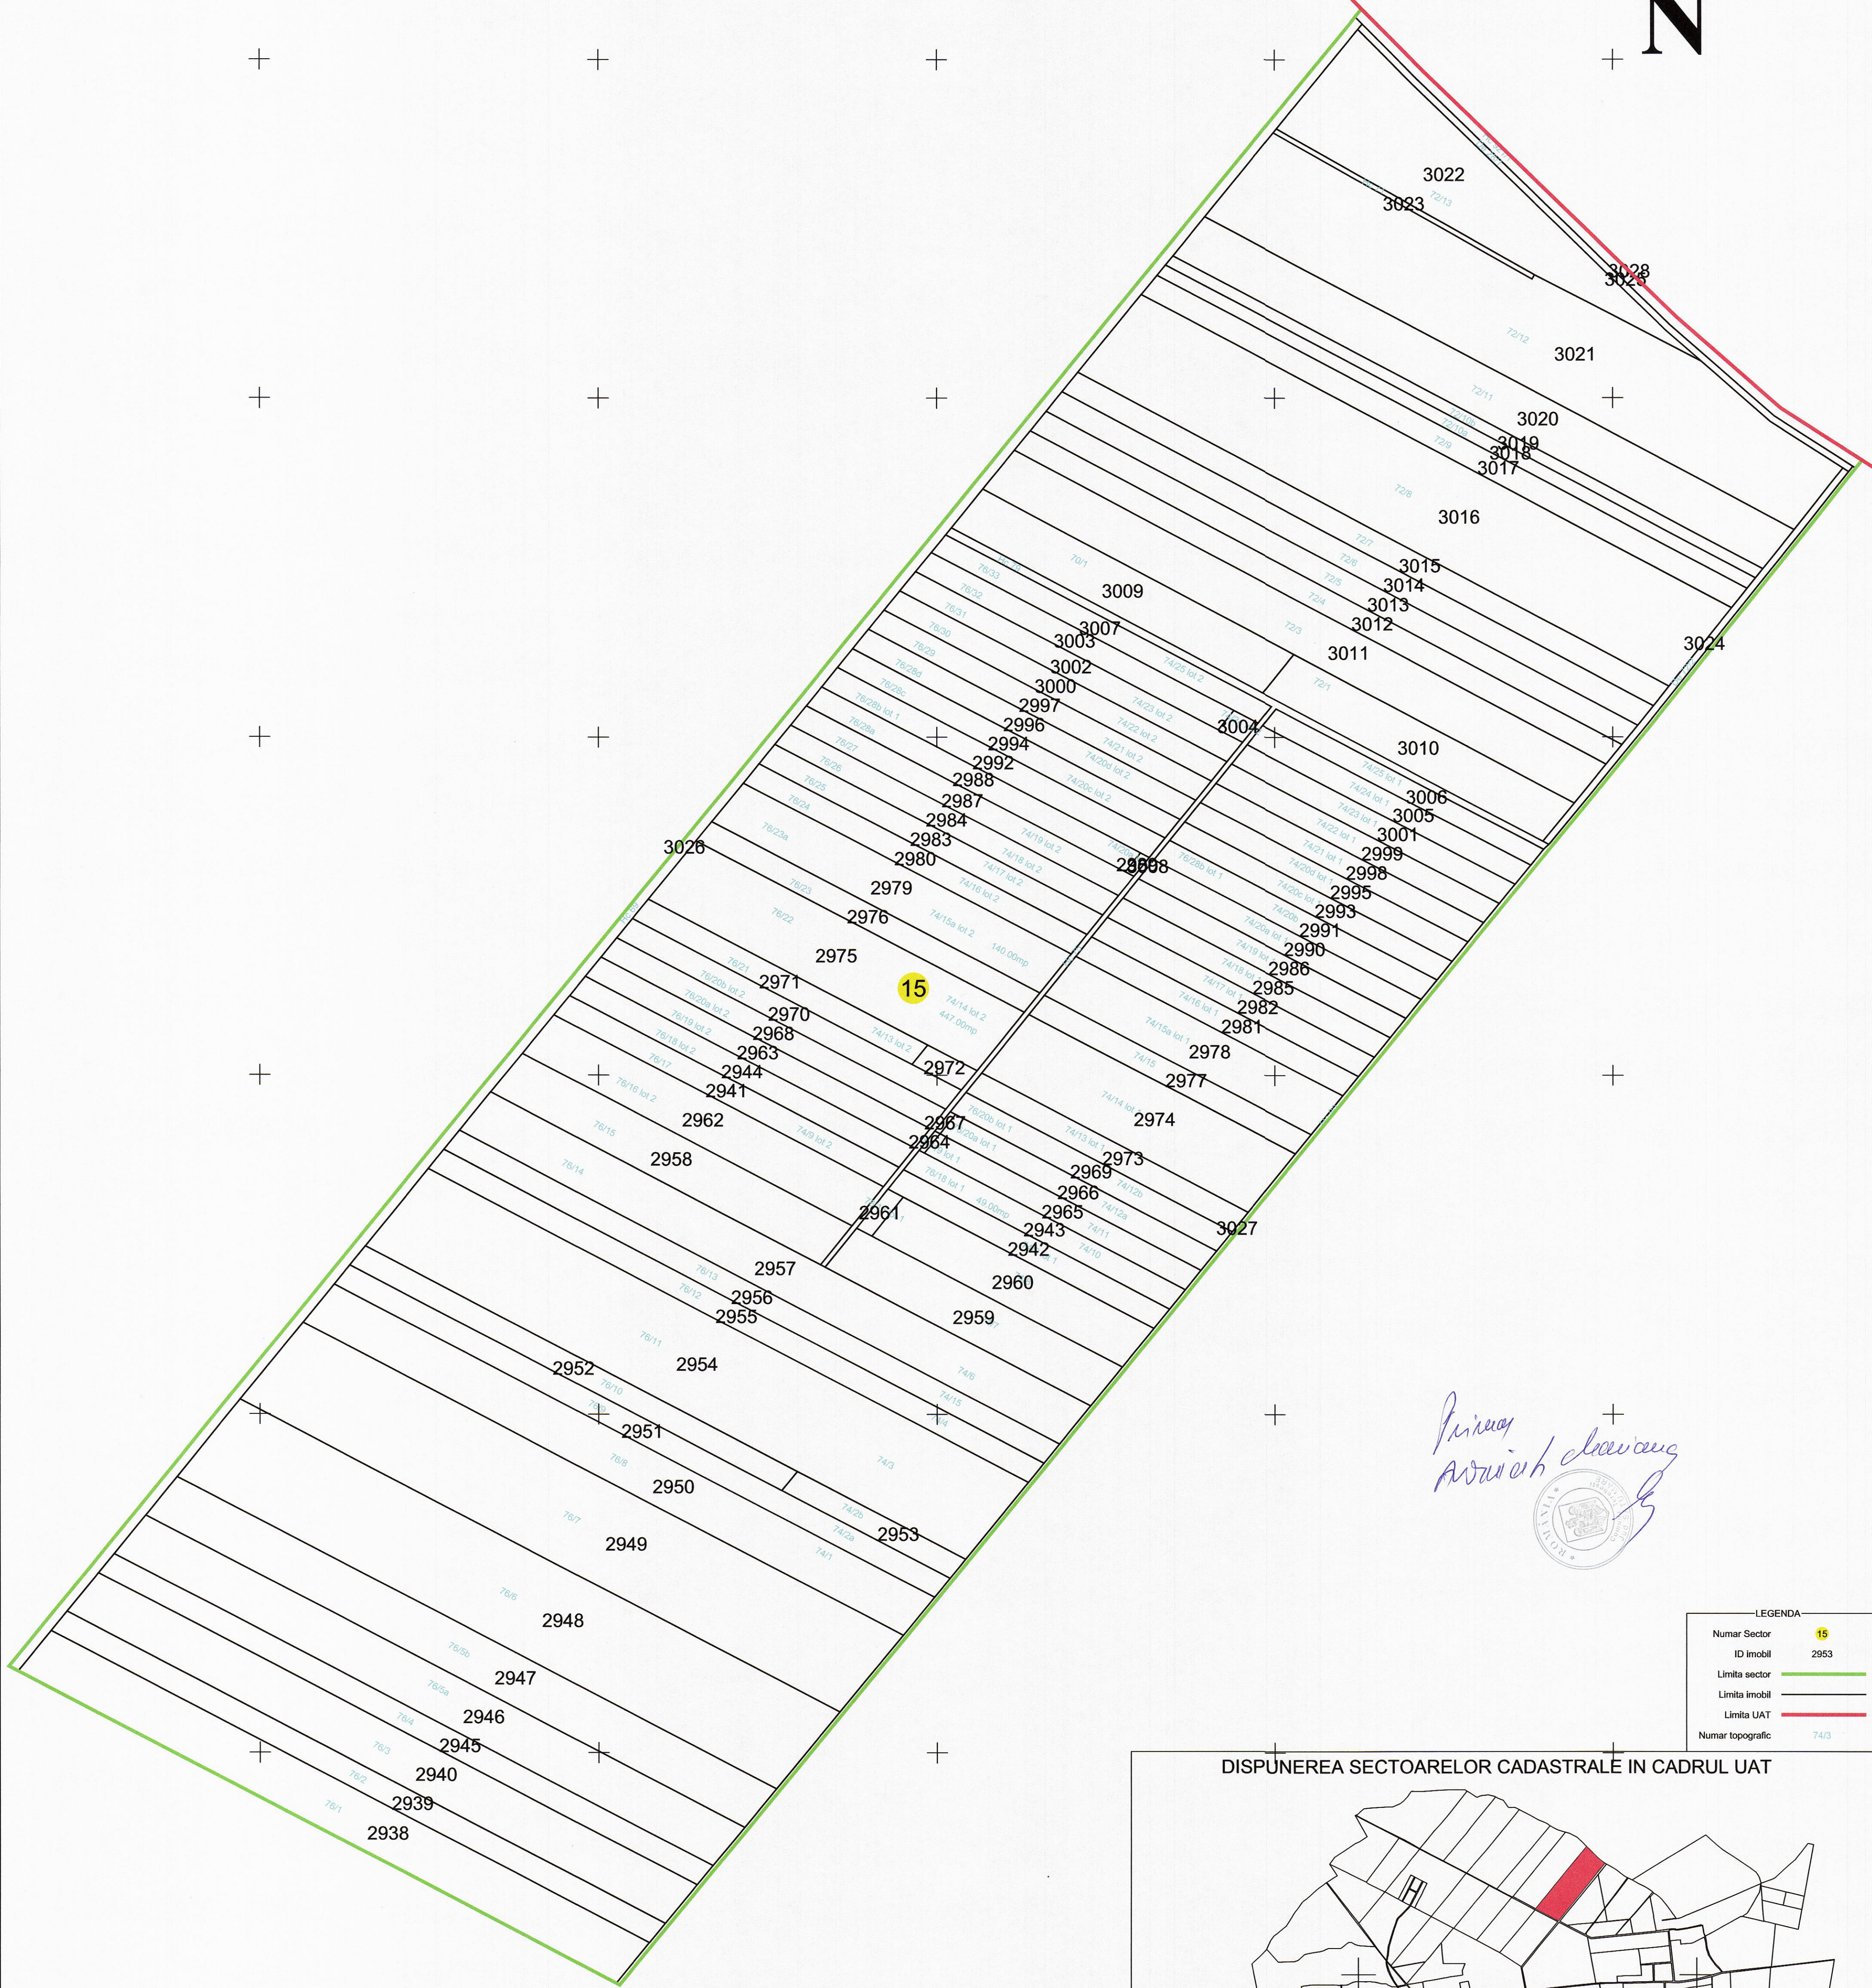

PLAN CADASTRAL
UAT: Terebesti, judetul: SATU MARE, Sect. cad. 15, planșa 1
Scara 1:2000
Sistem de proiectie: stereografic 1970
Spre Publicare

Primar
Adrian Clavus

LEGENDA

Numar Sector	15
ID imobil	2953
Limita sector	—
Limita imobil	—
Limita UAT	—
Numar topografic	74/3

DISPUNEREA SECTOARELOR CADASTRALE IN CADRUL UAT