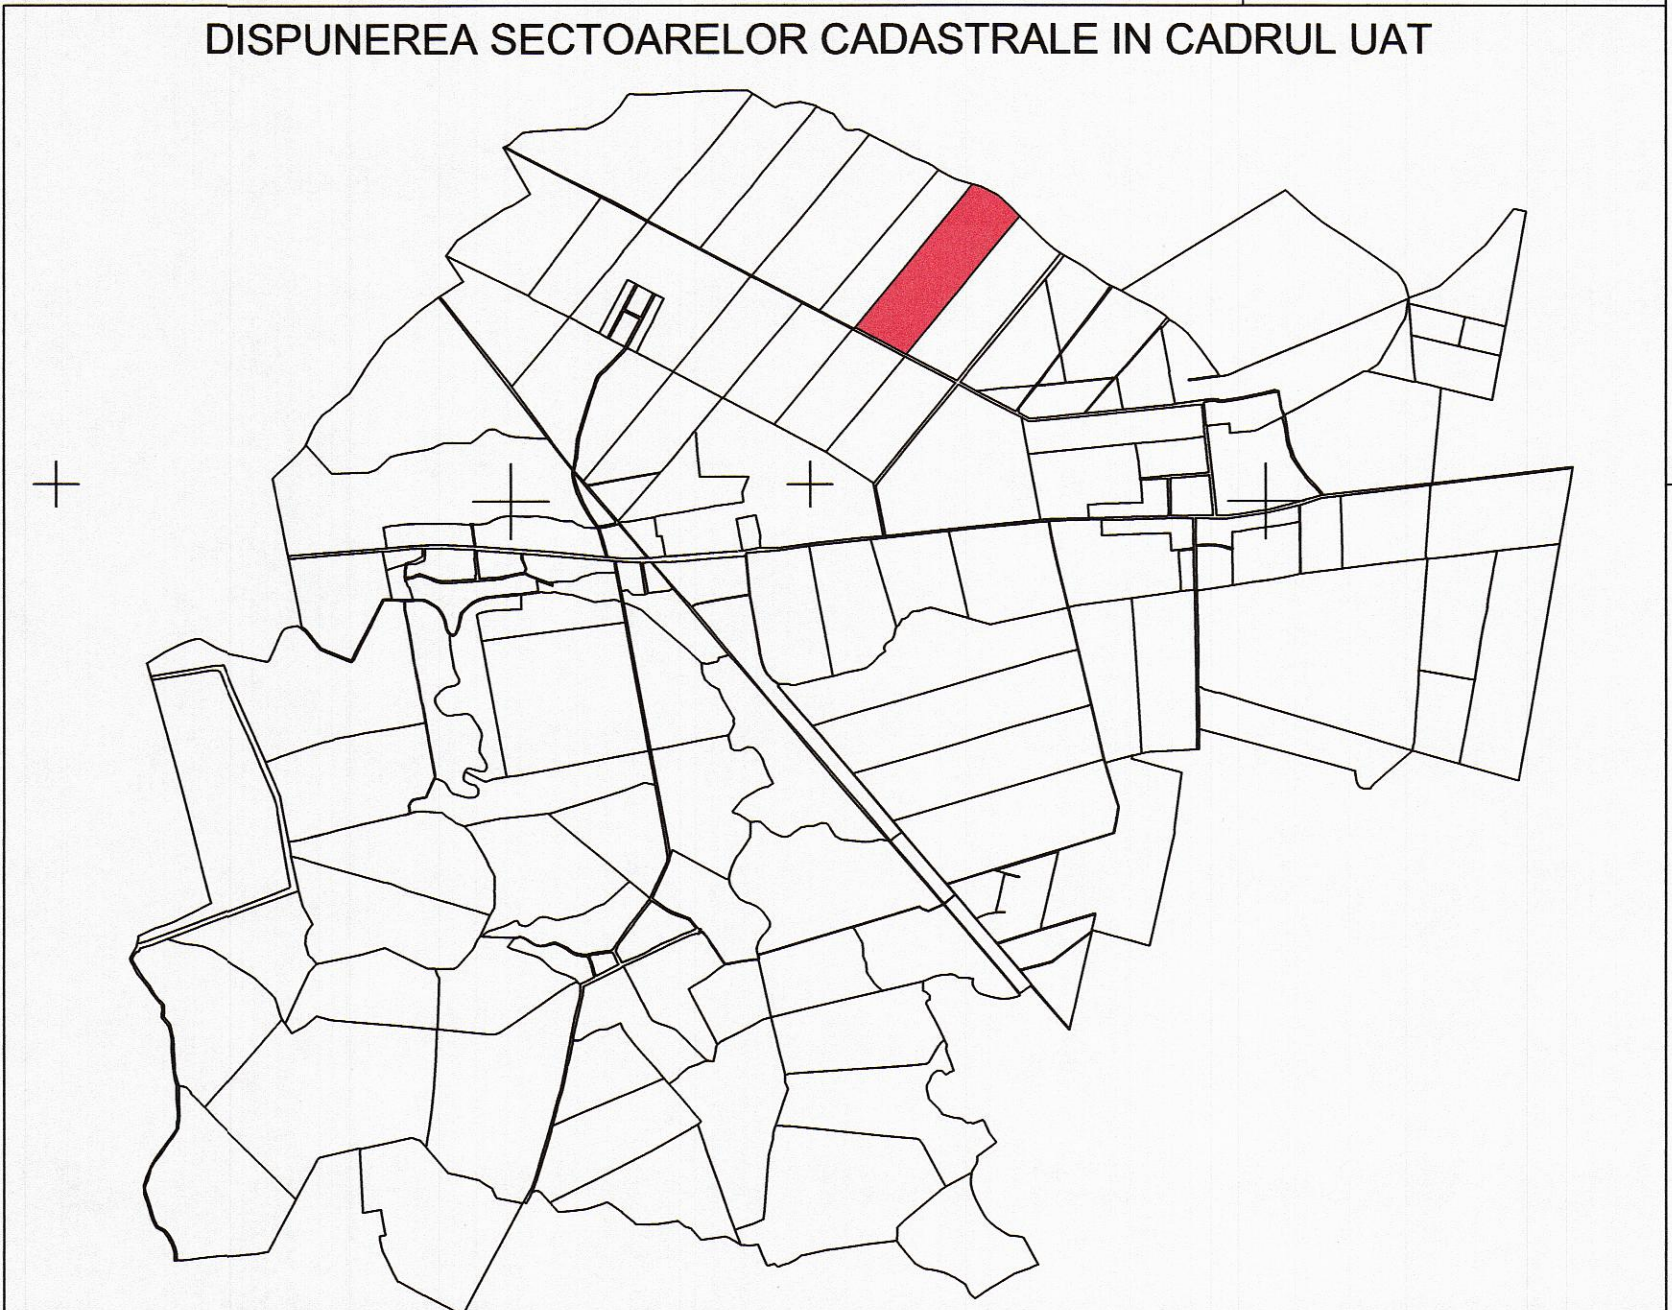

PLAN CADASTRAL
 UAT: Terebesti, judetul: SATU MARE, Sect. cad. 14, planșa 1
 Scara 1:2000
 Sistem de proiectie: stereografic 1970
 Spre Publicare

*Prinacei
 Asociatiei de proprietari*

LEGENDA

Numar Sector	14
ID imobil	3183
Limita sector	
Limita imobil	
Limita UAT	
Numar topografic	69/1

Executant: Ing. Hodor Marcel Gratian, Autorizatia RO-SM-F0062.SC CARTOGEOCAD SRL, Autorizatia RO-B-J 1388
 Data: 10.12.2020