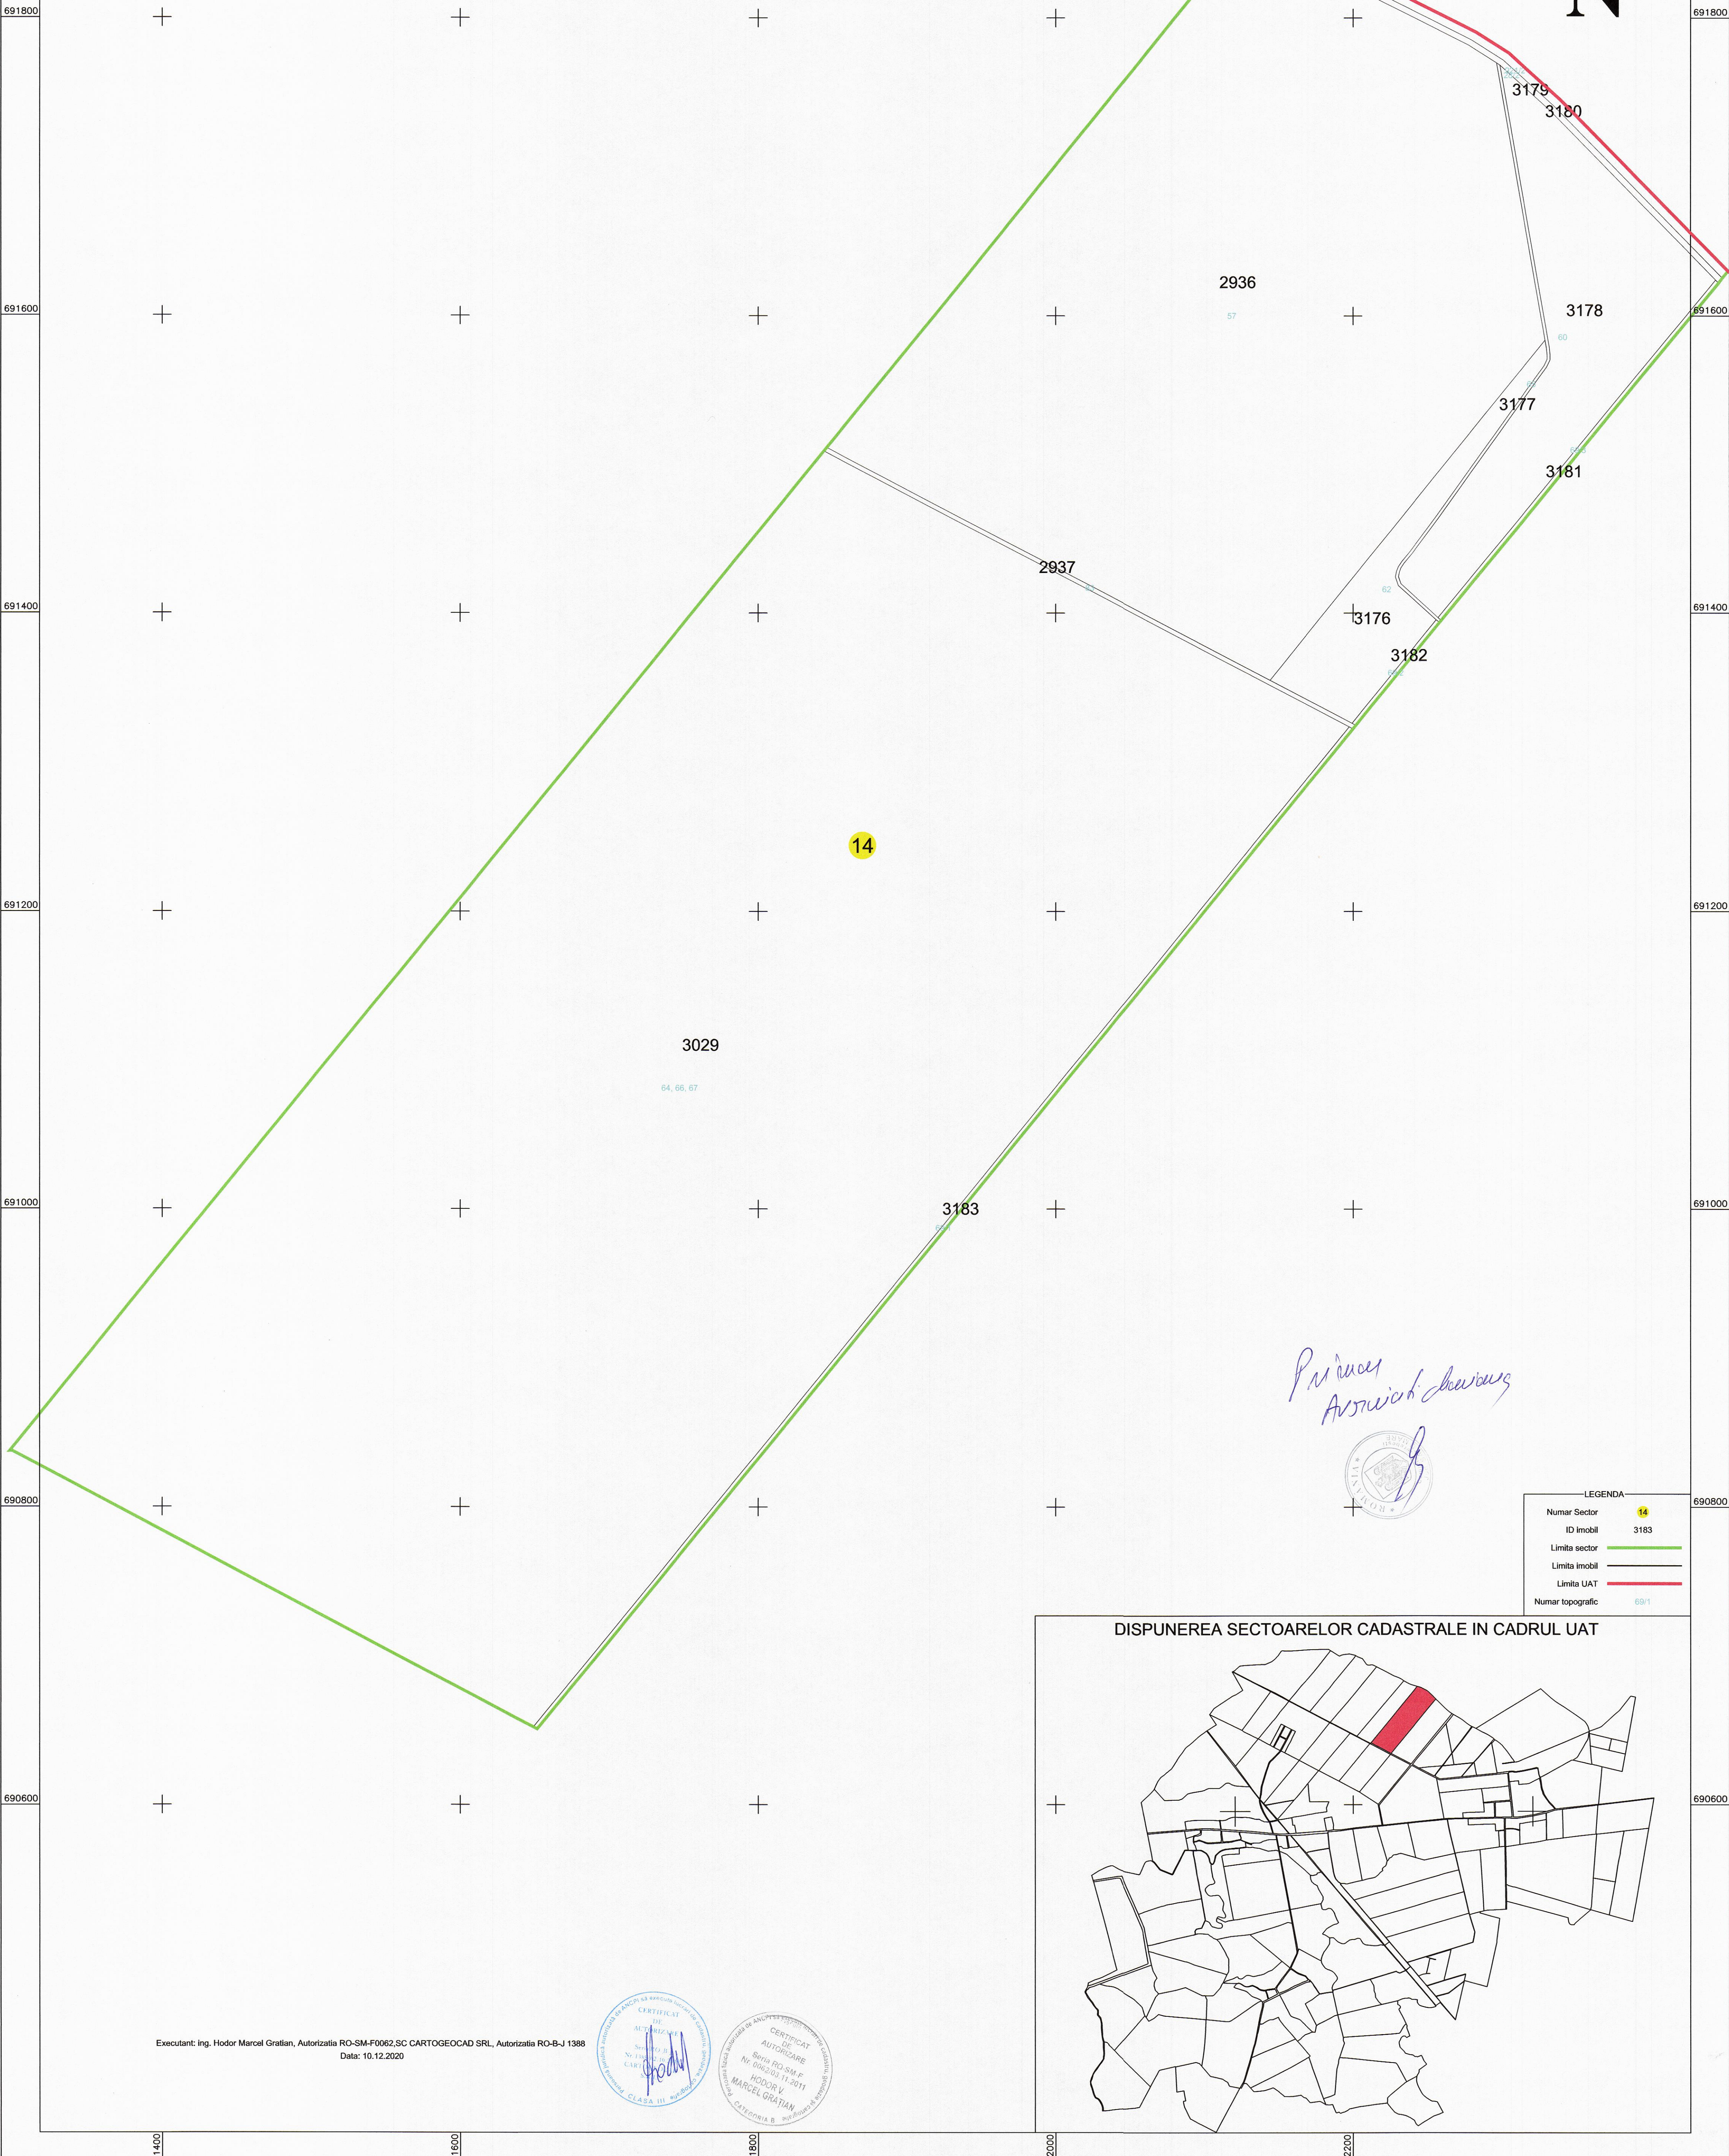

PLAN CADASTRAL
 UAT: Terebesti, judetul: SATU MARE, Sect. cad. 14, planșa 1
 Scara 1:2000
 Sistem de proiectie: stereografic 1970
 Spre Publicare

*Prinacei
 Asociatiei de proprietari*

LEGENDA

Numar Sector	14
ID imobil	3183
Limita sector	
Limita imobil	
Limita UAT	
Numar topografic	69/1

Executant: Ing. Hodor Marcel Gratian, Autorizatia RO-SM-F0062.SC CARTOGEOCAD SRL, Autorizatia RO-B-J 1388
 Data: 10.12.2020