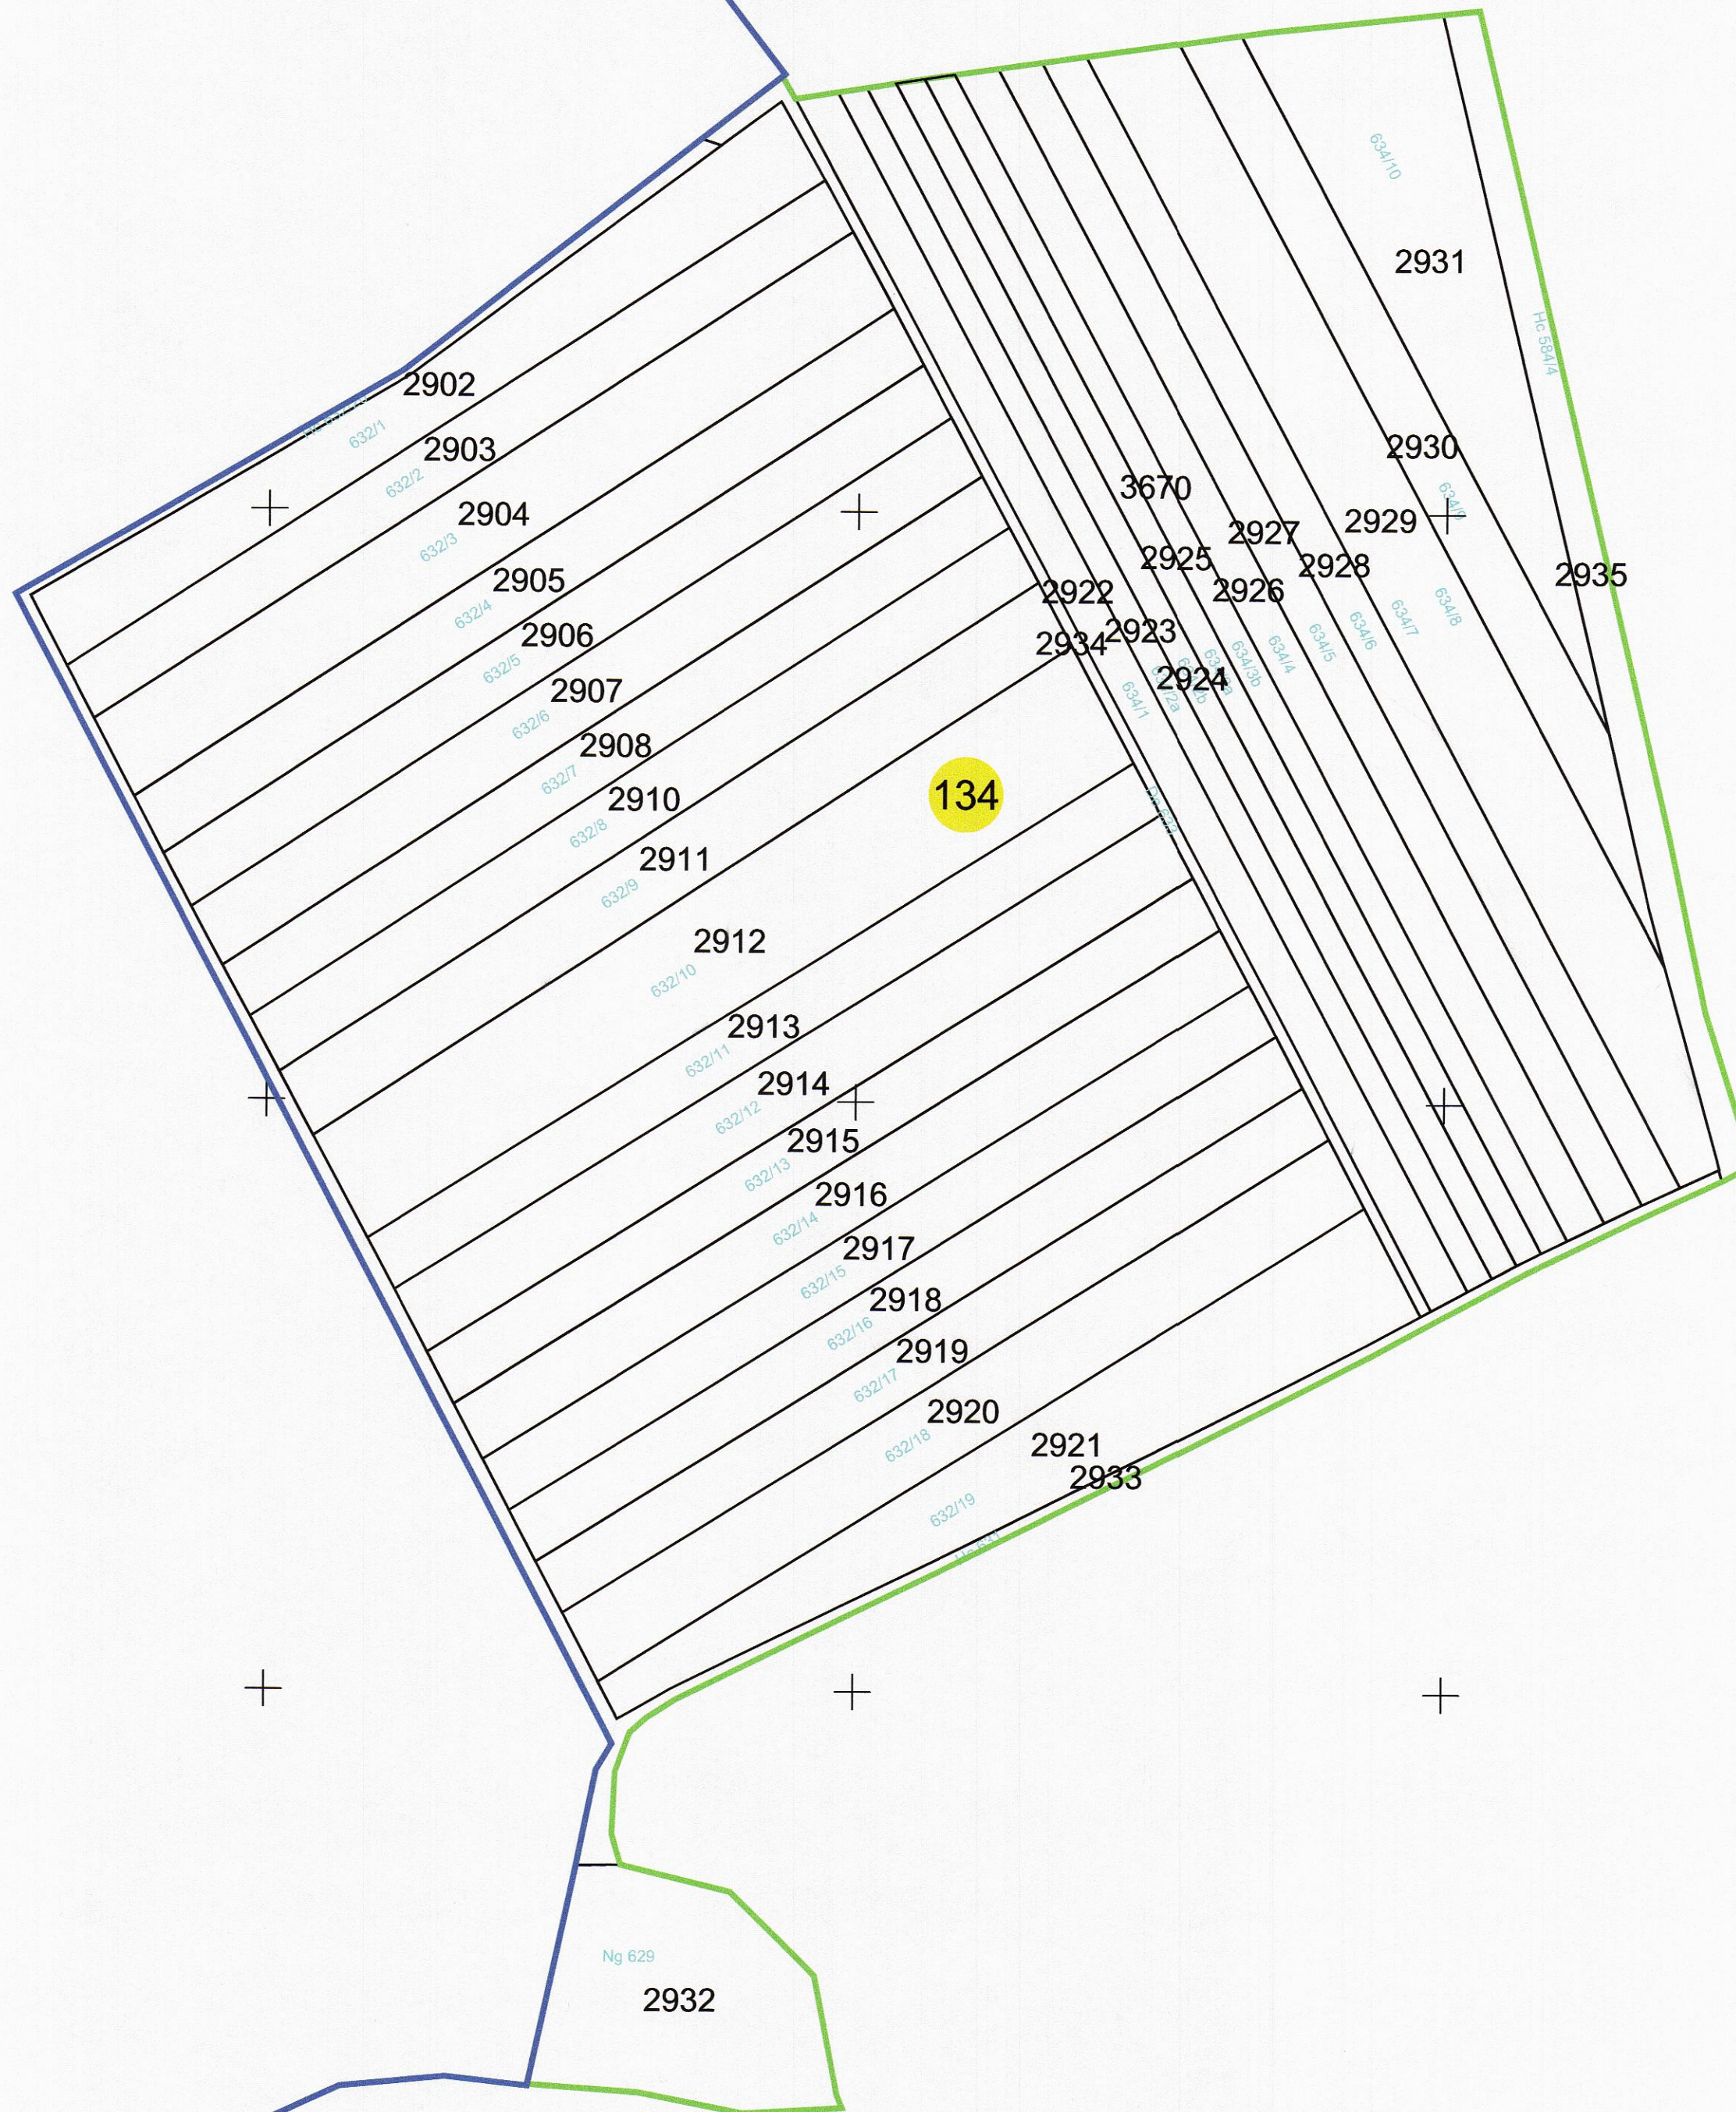

PLAN CADASTRAL
 UAT: Terebesti, judetul: SATU MARE, Sect. cad. 134, plansa 1
 Scara 1:2000
 Sistem de proiectie: stereografic 1970
 Spre Publicare

3385

LEGENDA

Numar Sector	134
ID imobil	2932
Limita sector	— (green line)
Limita imobil	— (black line)
Limita intravilan	— (blue line)
Numar topografic	629

DISPUNEREA SECTOARELOR CADASTRALE IN CADRUL UAT

*Prieten
 Autoritate de autorizare*

Executant: Ing. Hodor Marcel Gratiian, Autorizatia RO-SM-F0062.SC CARTOGEOCAD SRL, Autorizatia RO-B-J 1388
 Data: 14.12.2020