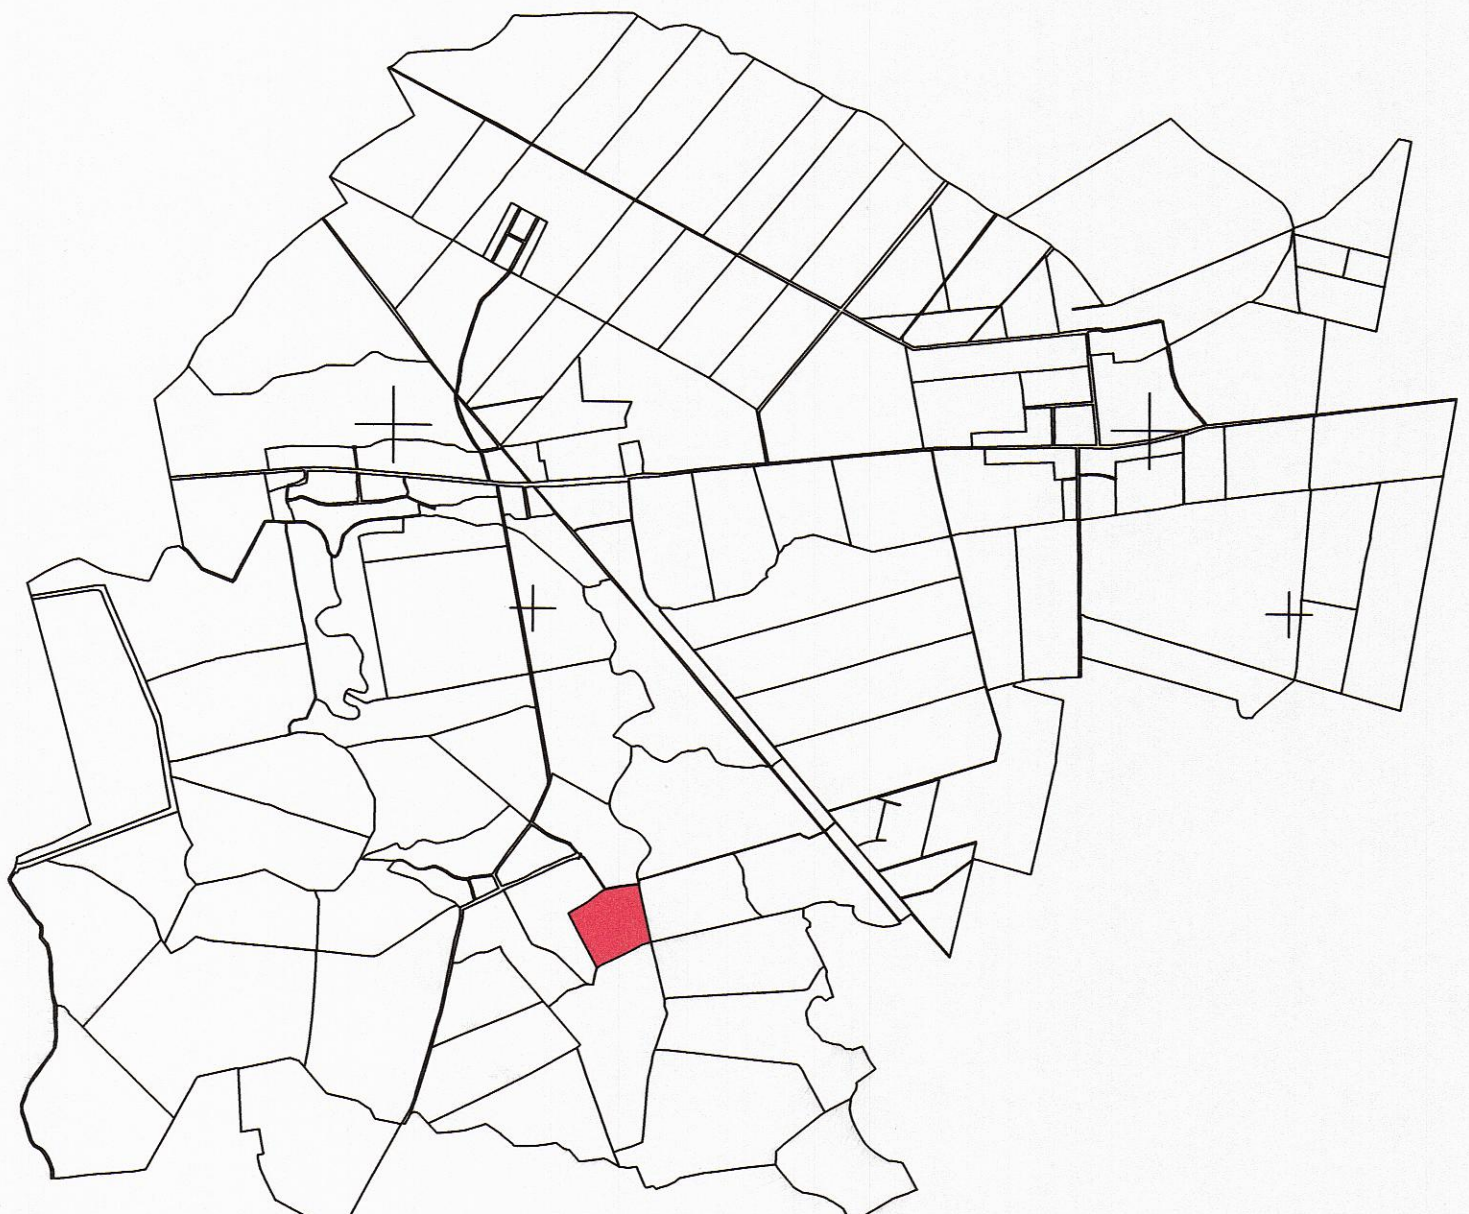

PLAN CADASTRAL
 UAT: Terebesti, judetul: SATU MARE, Sect. cad. 134, plansa 1
 Scara 1:2000
 Sistem de proiectie: stereografic 1970
 Spre Publicare

3385

LEGENDA

Numar Sector	134
ID imobil	2932
Limita sector	— (green line)
Limita imobil	— (black line)
Limita intravilan	— (blue line)
Numar topografic	629

DISPUNEREA SECTOARELOR CADASTRALE IN CADRUL UAT

*Prieten
 Autoritate de autorizare*

Executant: Ing. Hodor Marcel Gratiian, Autorizatia RO-SM-F0062.SC CARTOGEOCAD SRL, Autorizatia RO-B-J 1388
 Data: 14.12.2020