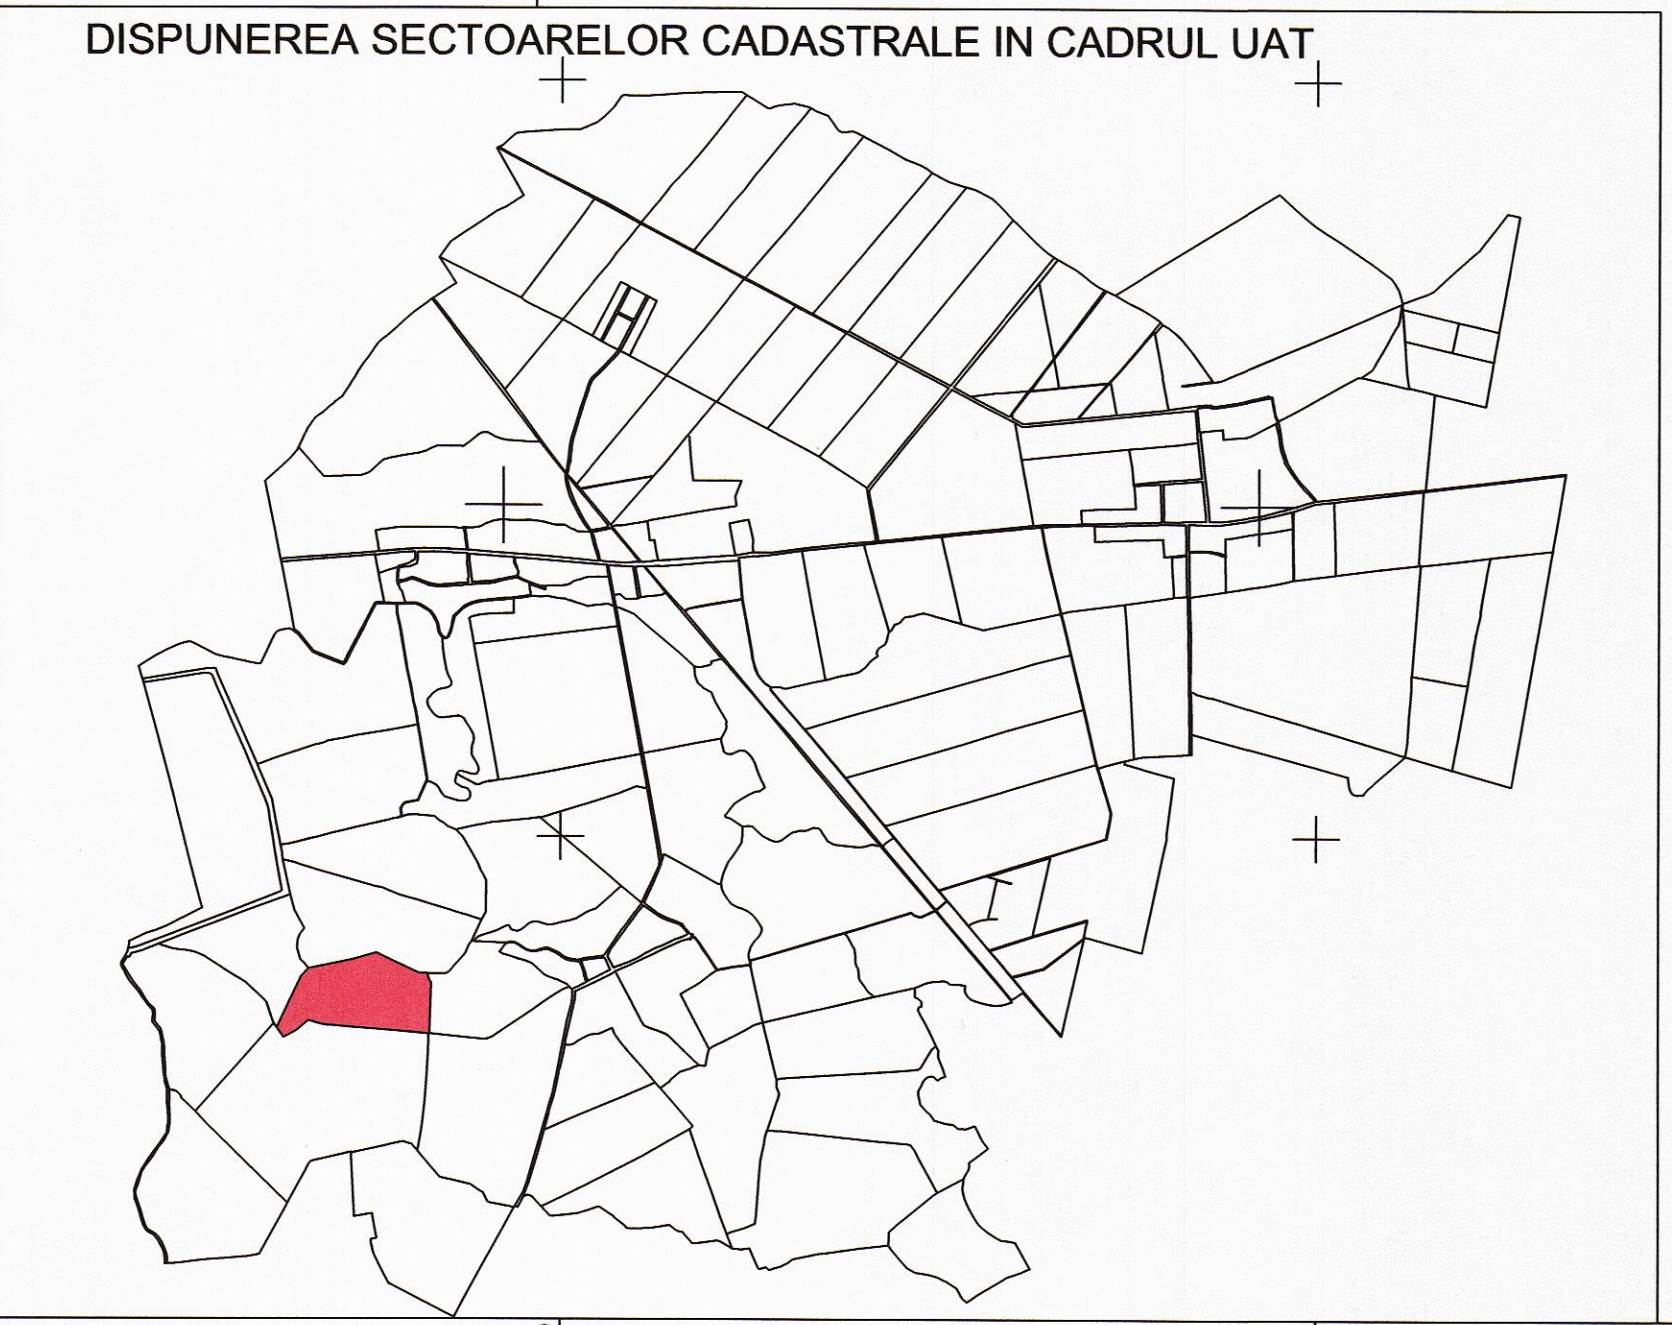

PLAN CADASTRAL
 UAT: Terebesti, judetul: SATU MARE, Sect. cad. 124, plansa 1
 Scara 1:2000
 Sistem de proiectie: stereografic 1970
 Spre Publicare

LEGENDA

Numer Sector	124
ID imobil	3659
Limita sector	
Limita imobil	
Numar topografic	863/36