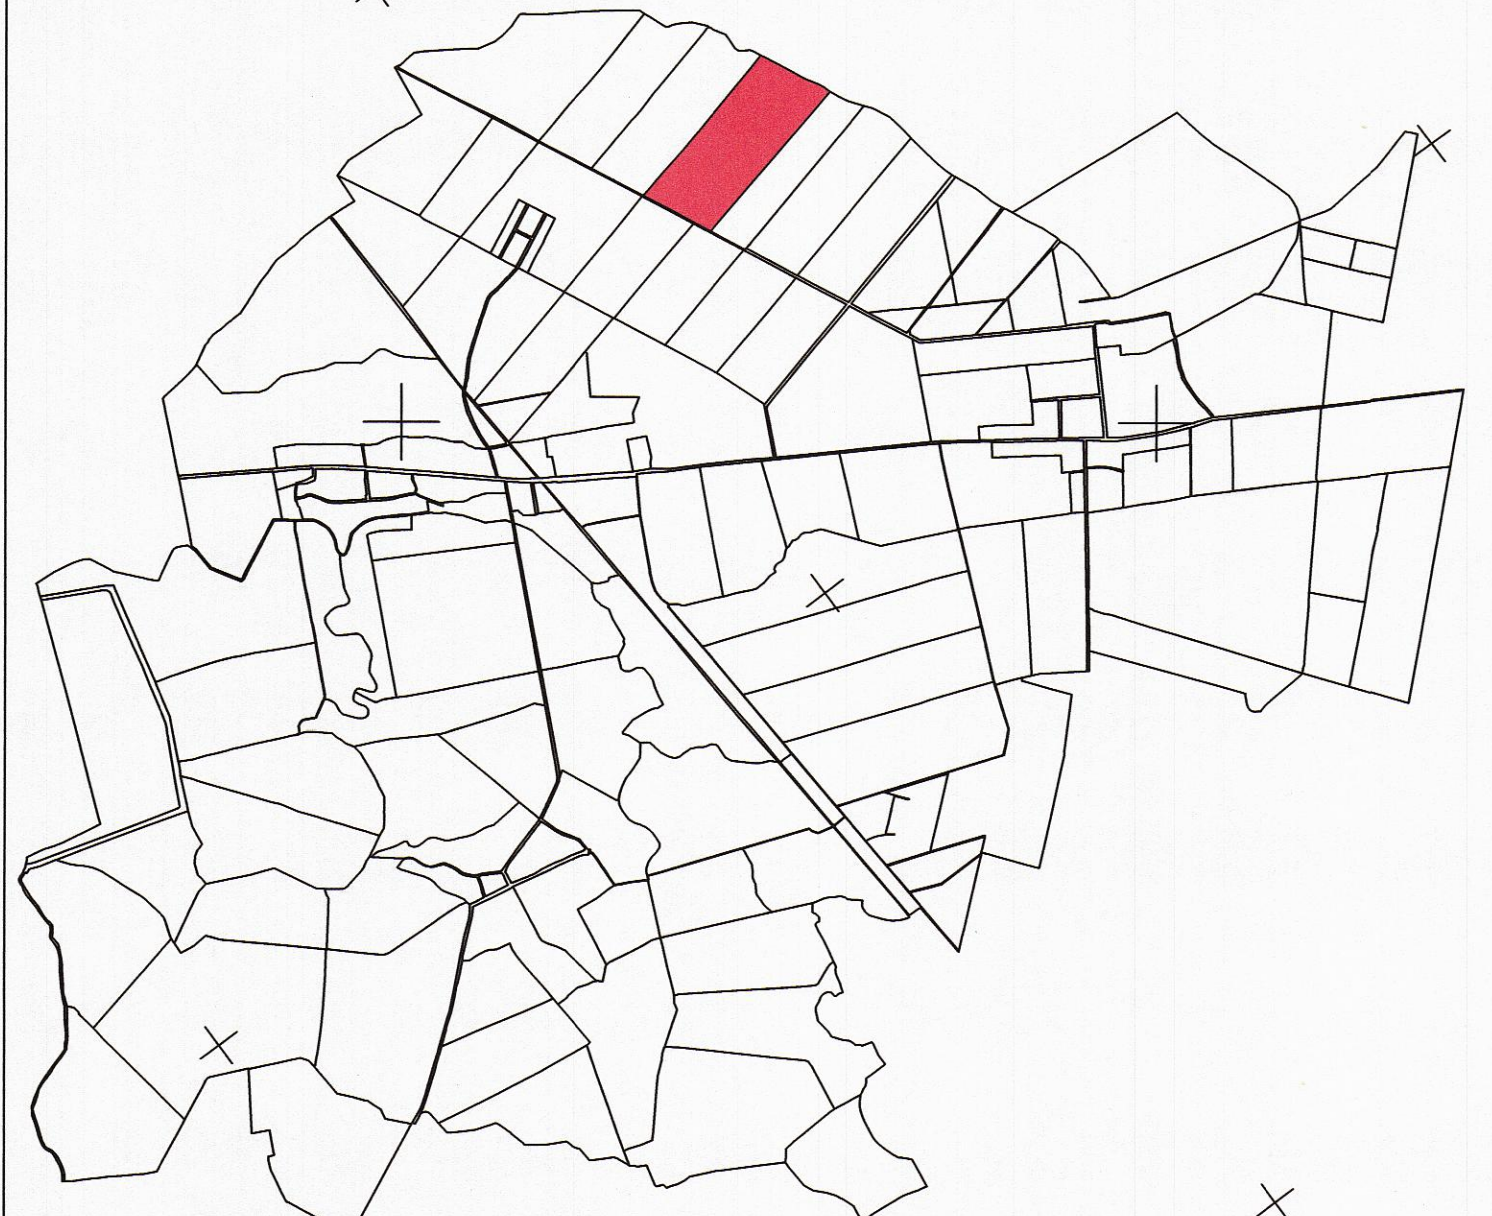

PLAN CADASTRAL
UAT: Terebesti, judetul: SATU MARE, Sect. cad. 12, plansa 1
Scara 1:2000
Sistem de proiectie: stereografic 1970
Spre Publicare

*Prinay
Andrich
Jancu*

LEGENDA

Numar Sector	12
ID Imobil	3150
Limite sector	
Limite imobil	
Limite UAT	
Numar topografic	45

DISPUNEREA SECTOARELOR CADASTRALE IN CADRUL UAT

Executant: ing. Hodor Marcel Gratian, Autorizatia RO-SM-F062.SC CARTOGEOCAD SRL, Autorizatia RO-B-J 1388
Data: 11.12.2020