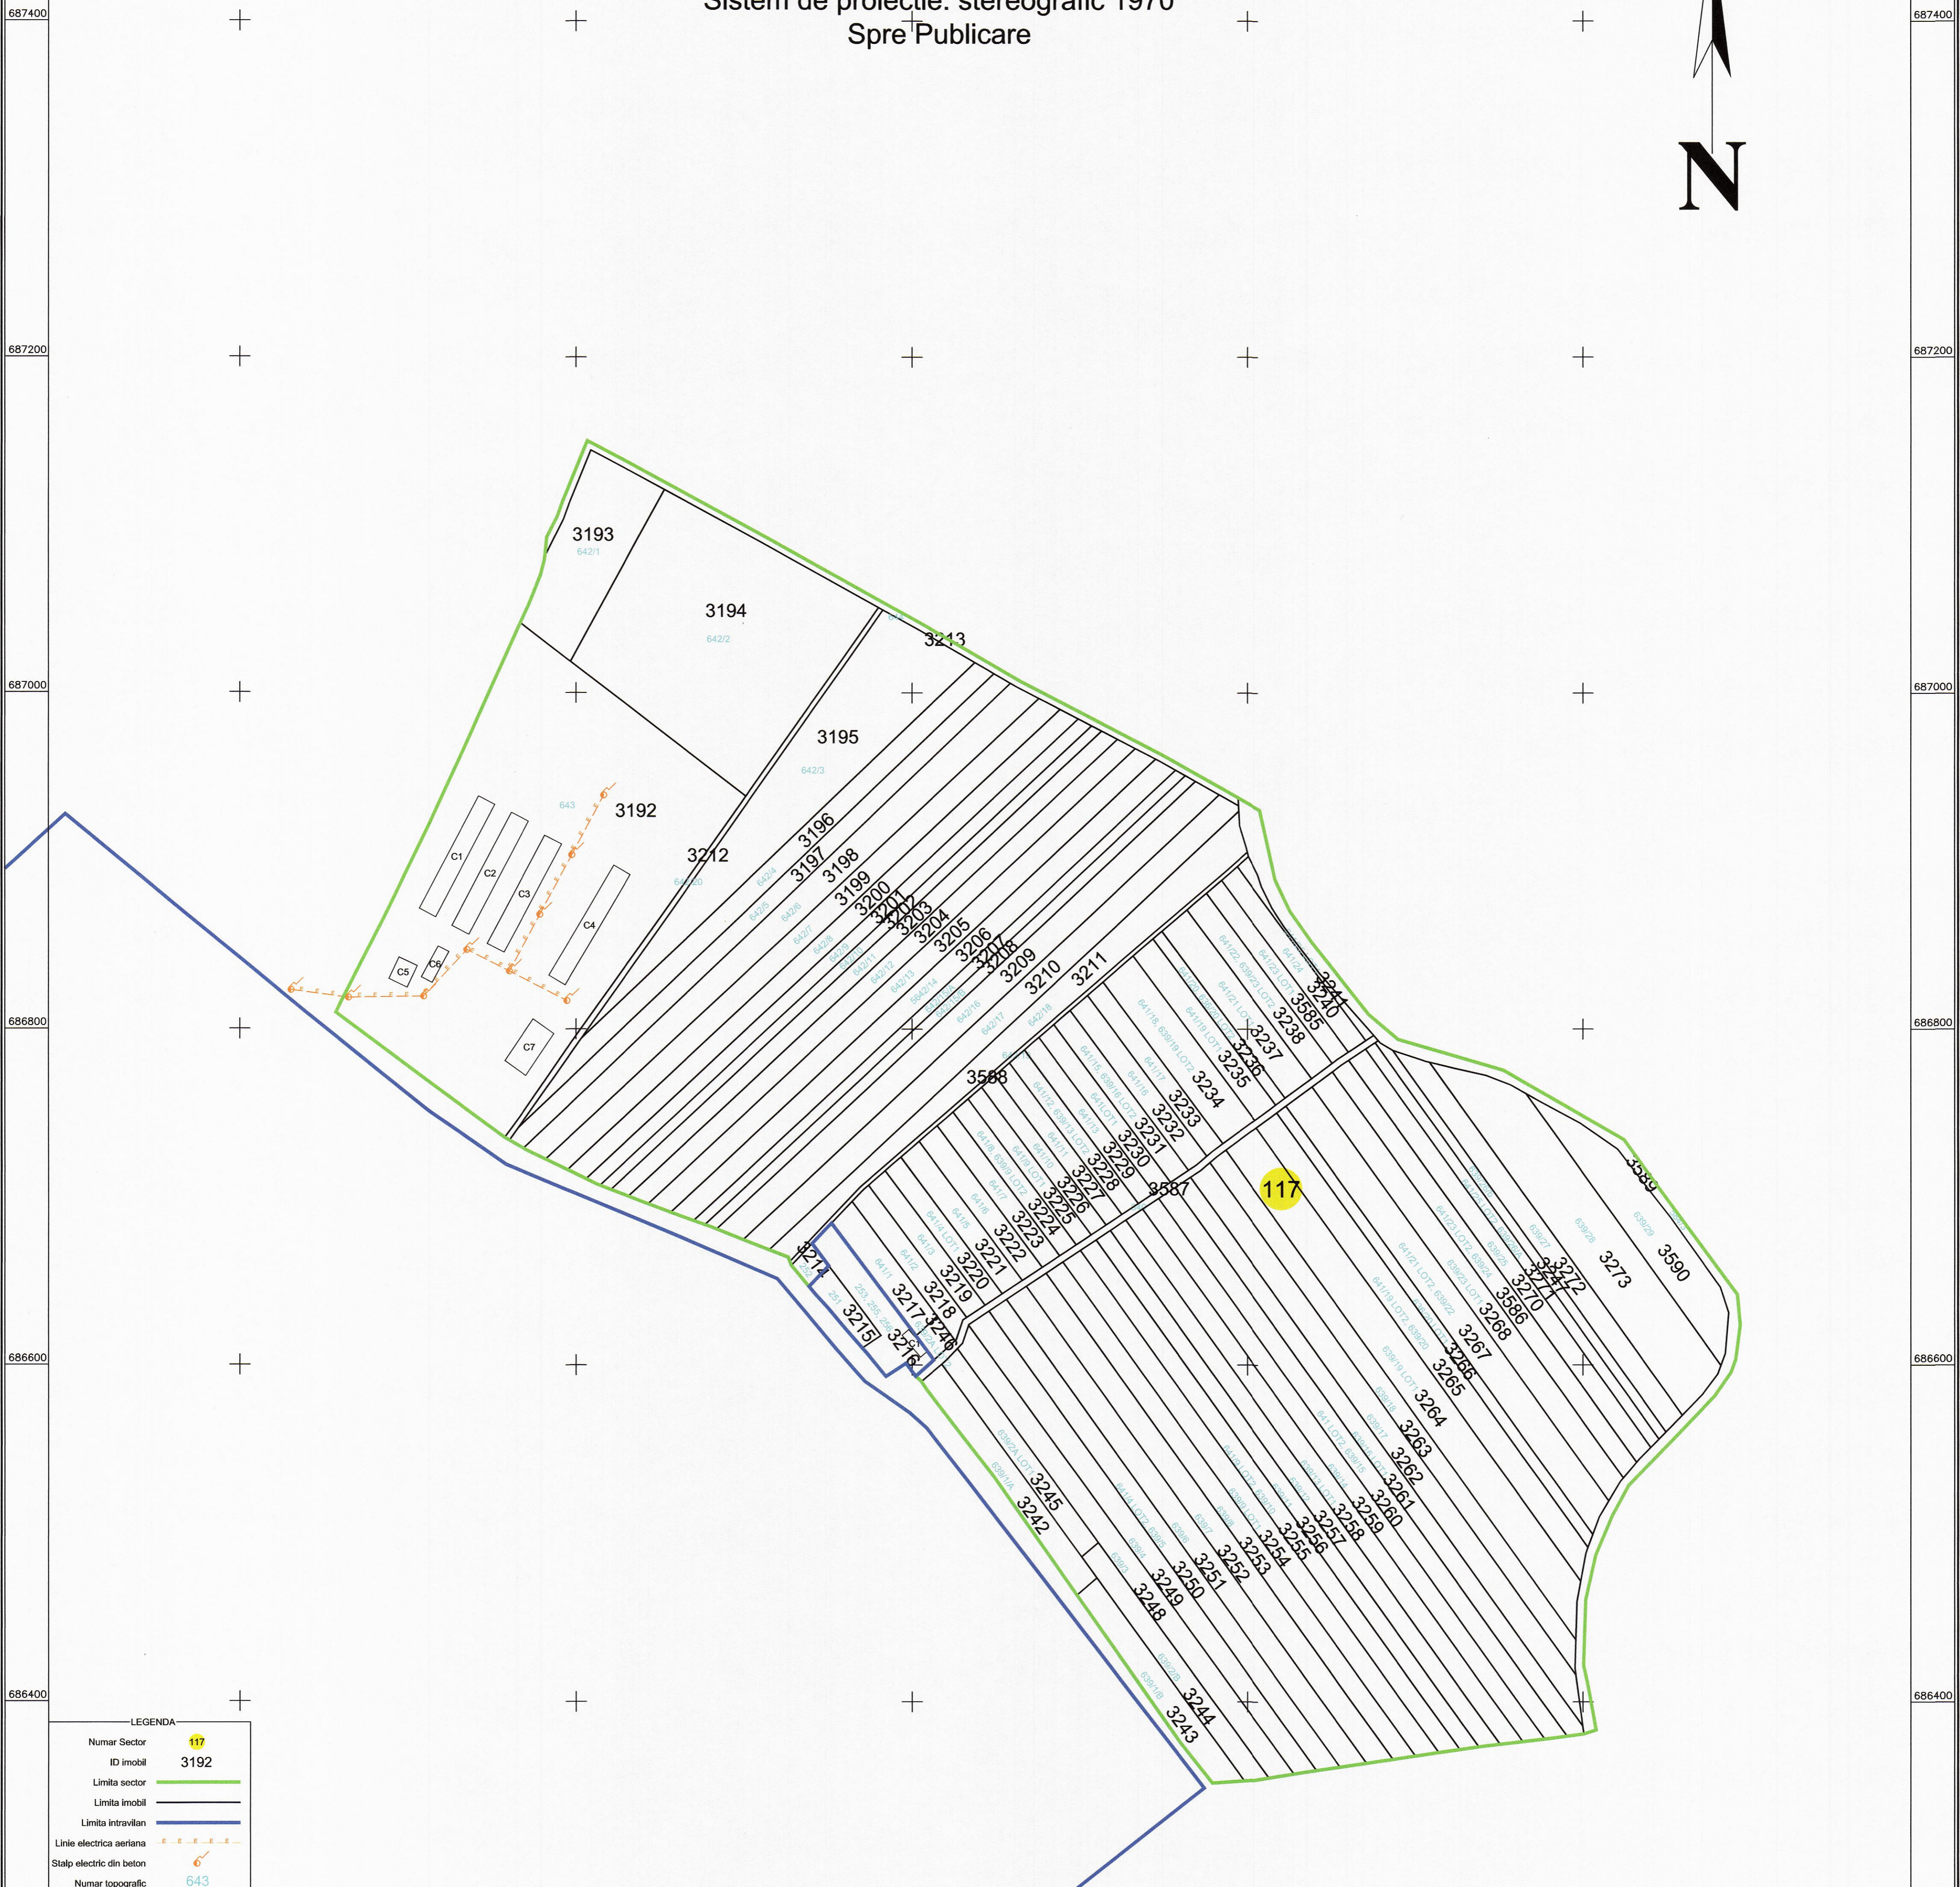

PLAN CADASTRAL

UAT: Terebesti, judetul: SATU MARE, Sect. cad. 117, planșa 1

Scara 1:2000

Sistem de proiectie: stereografic 1970

Spre Publicare

LEGENDA

Numar Sector	117
ID imobil	3192
Limita sector	— (green line)
Limita imobil	— (black line)
Limita intravilan	— (blue line)
Linie electrica aeriana	— (dashed orange line)
Stalp electric din beton	— (orange structure)
Numar topografic	643

Viceprimar
Chiorescu Tudor stegă

— (signature)

Executant: ing. Hodor Marcel Grațian, Autoritatea RO-SM-F0062.SC CARTOGEOCAD SRL, Autoritatea RO-B-J 1388
Data: 10.12.2020

— (signature)