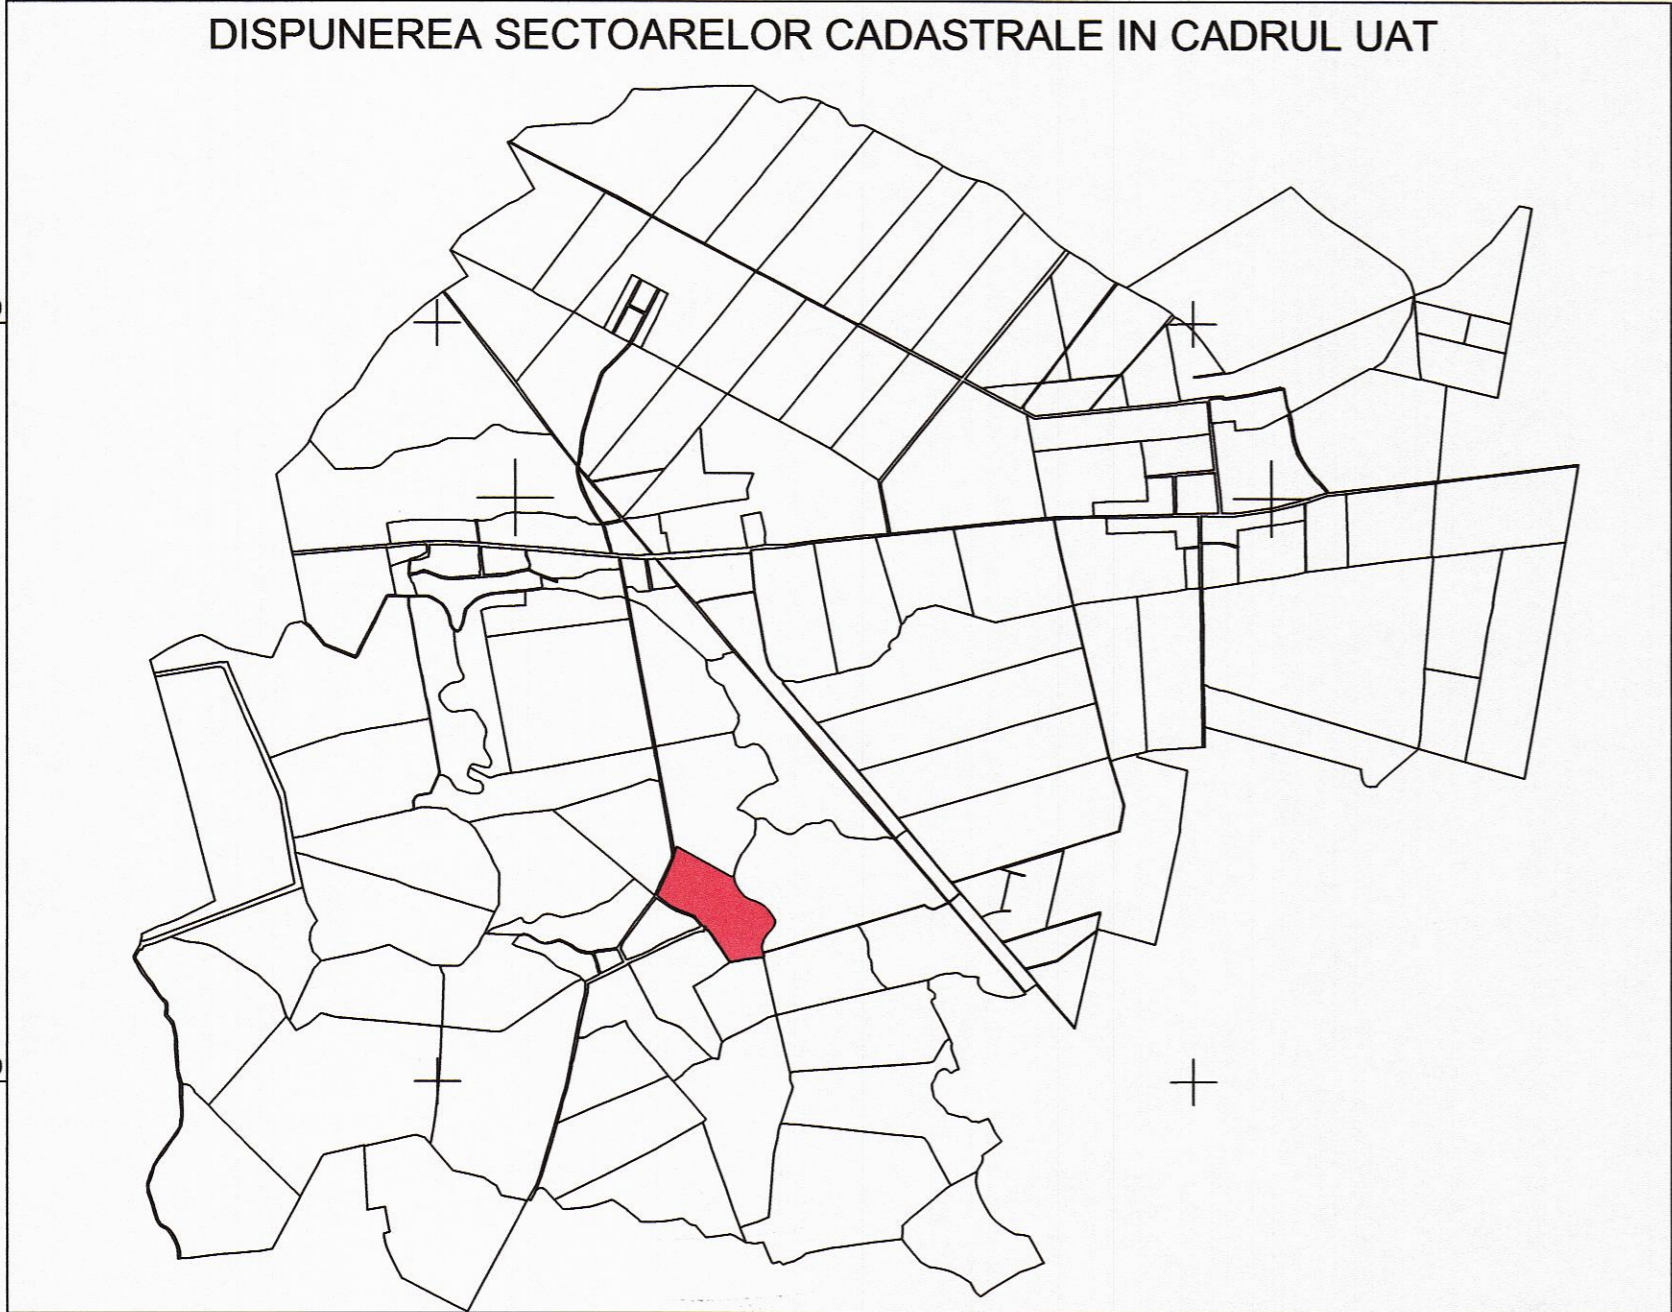

PLAN CADASTRAL

UAT: Terebesti, judetul: SATU MARE, Sect. cad. 117, planșa 1

Scara 1:2000

Sistem de proiectie: stereografic 1970

Spre Publicare

LEGENDA

Numar Sector	117
ID imobil	3192
Limita sector	— (green line)
Limita imobil	— (black line)
Limita intravilan	— (blue line)
Linie electrica aeriana	— (dashed orange line)
Stalp electric din beton	— (orange structure)
Numar topografic	643

Viceprimar
Chiorescu Tudor stegă

— (signature)

Executant: ing. Hodor Marcel Grațian, Autoritatea RO-SM-F0062.SC CARTOGEOCAD SRL, Autoritatea RO-B-J 1388
Data: 10.12.2020

— (signature)