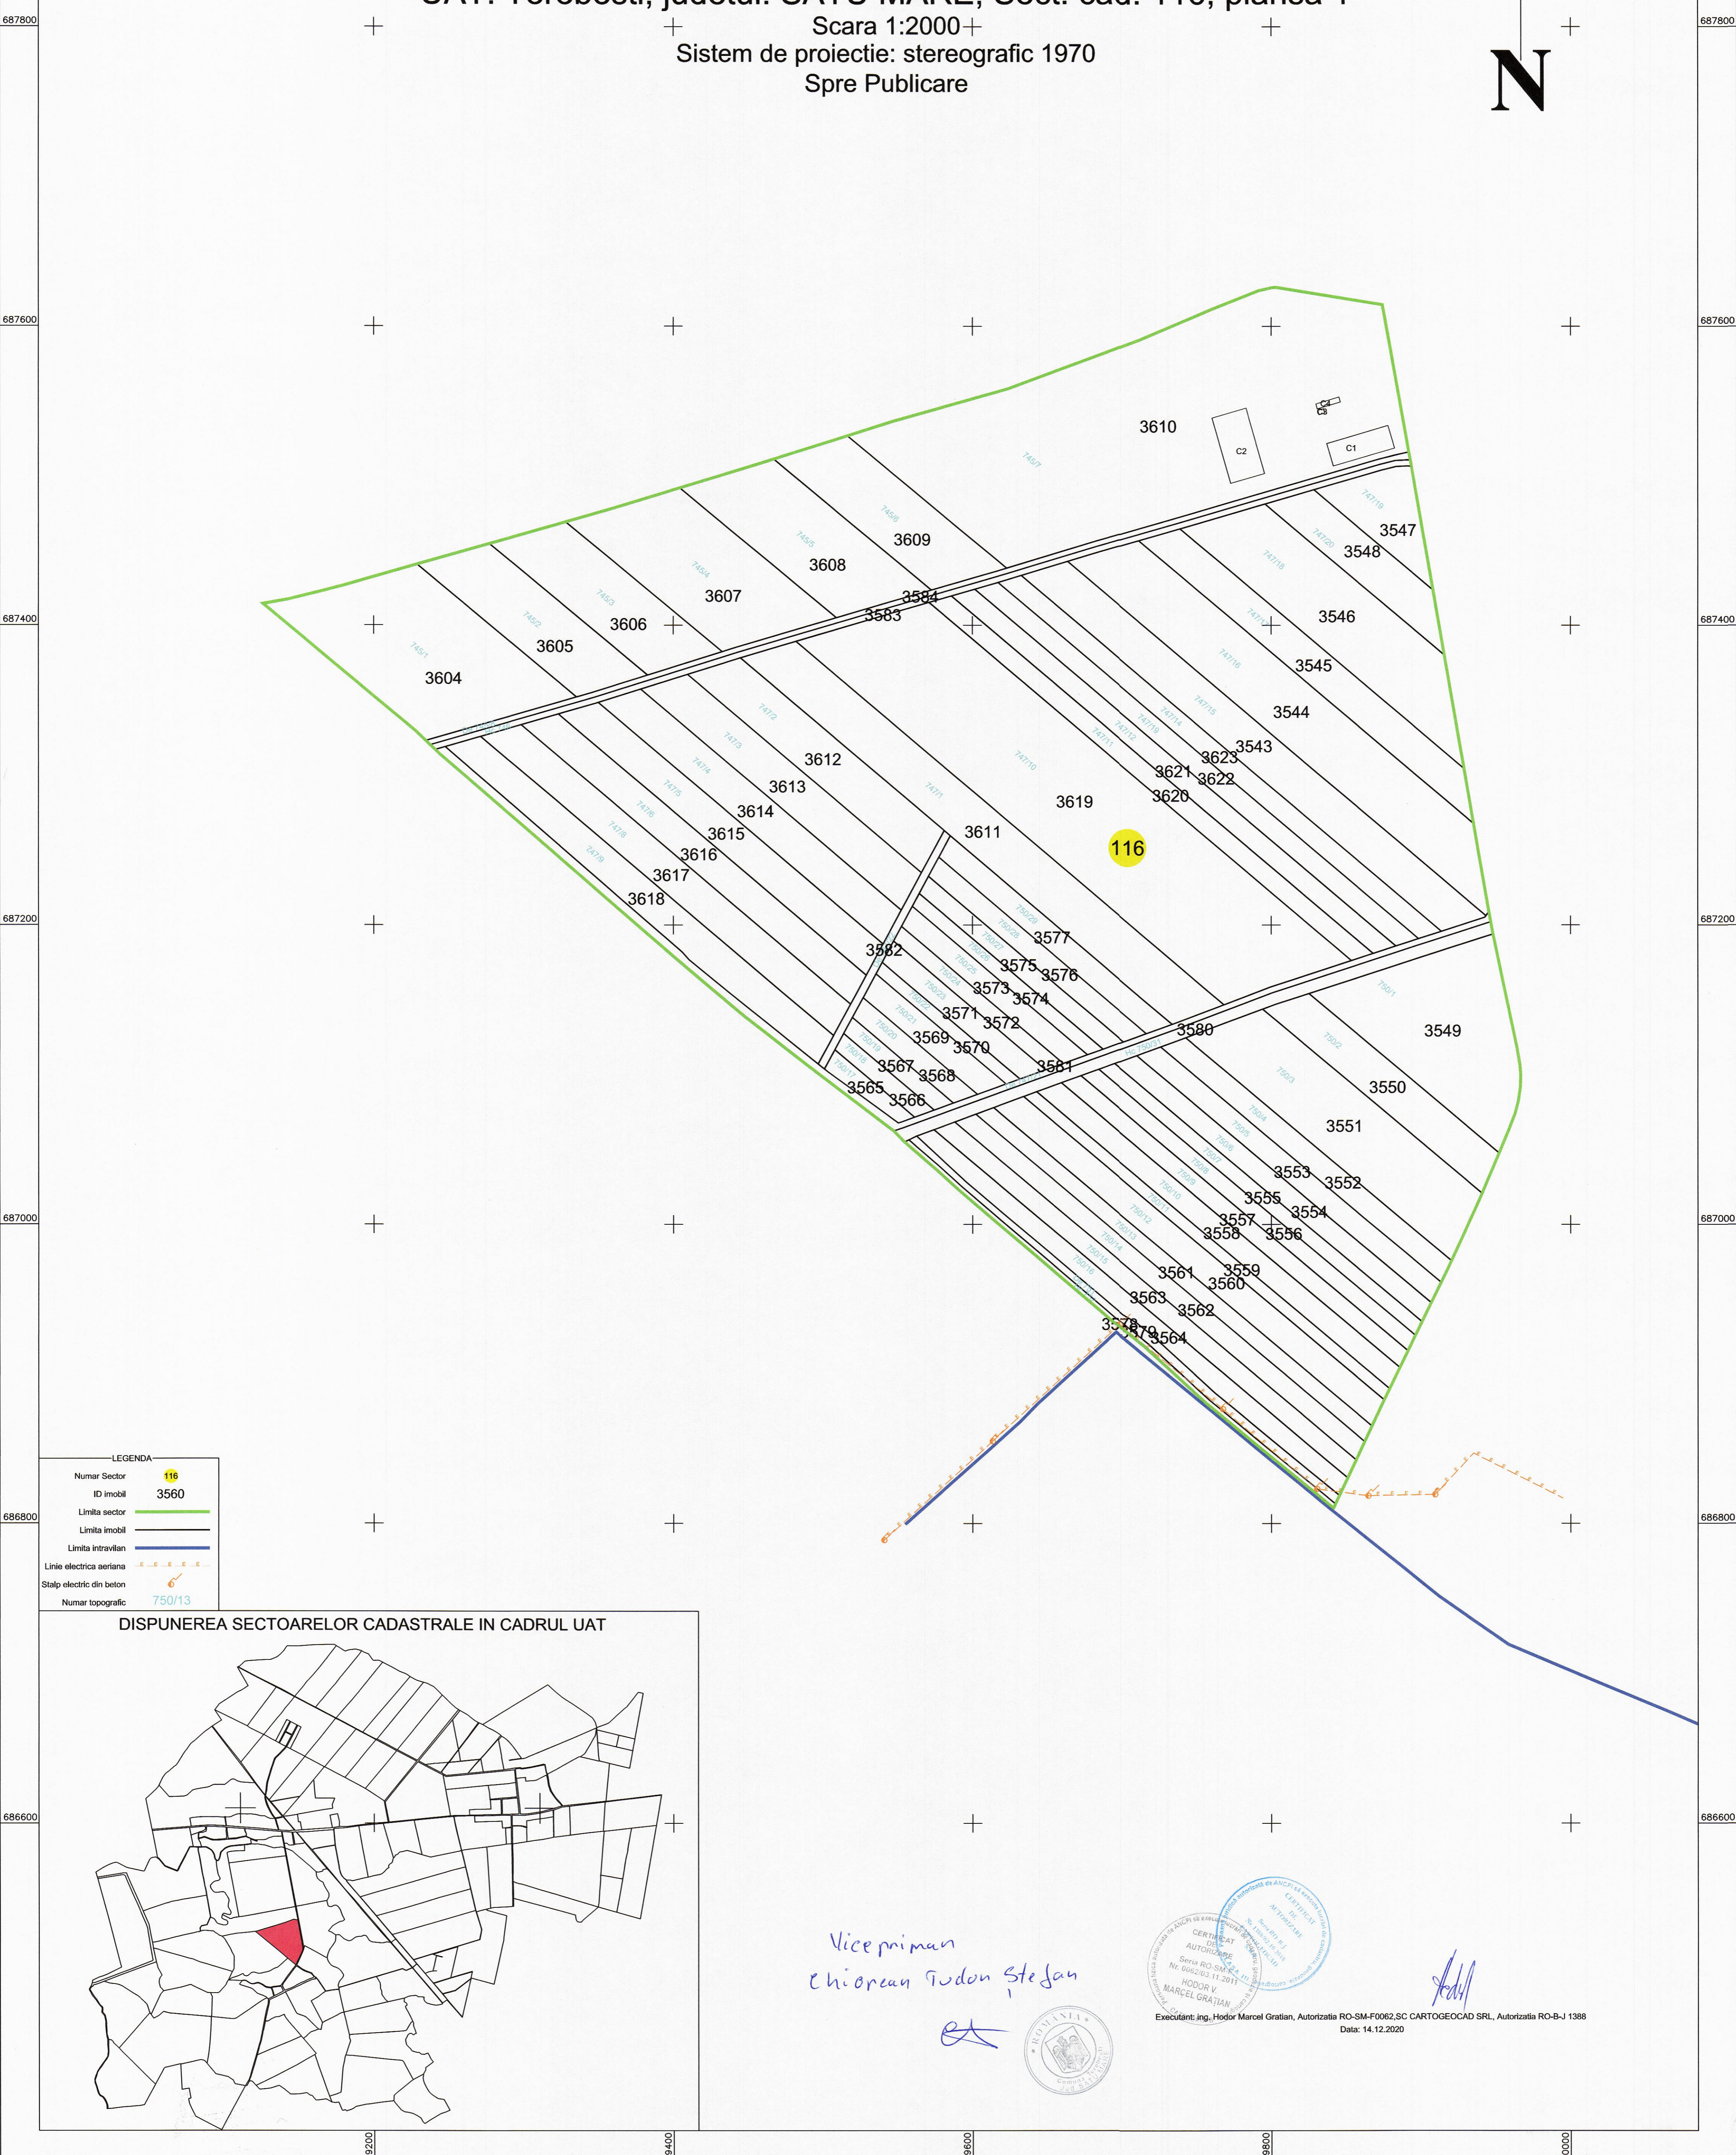

PLAN CADASTRAL
 UAT: Terebesti, judetul: SATU MARE, Sect. cad. 116, plansa 1
 Scara 1:2000+
 Sistem de proiectie: stereografic 1970
 Spre Publicare

LEGENDA

Numar Sector	116
ID Imobil	3560
Limita sector	
Limita imobil	
Limita intravilan	
Linie electrica aeriana	
Stalp electric din beton	
Numar topografic	750/13

Viceprimar
 Chioroan Tudon Stefan

Executant: ing. Hodor Marcel Gratian, Autorizatia RO-SM-F0662.SC CARTOGEOCAD SRL, Autorizatia RO-B-J 1388
 Data: 14.12.2020