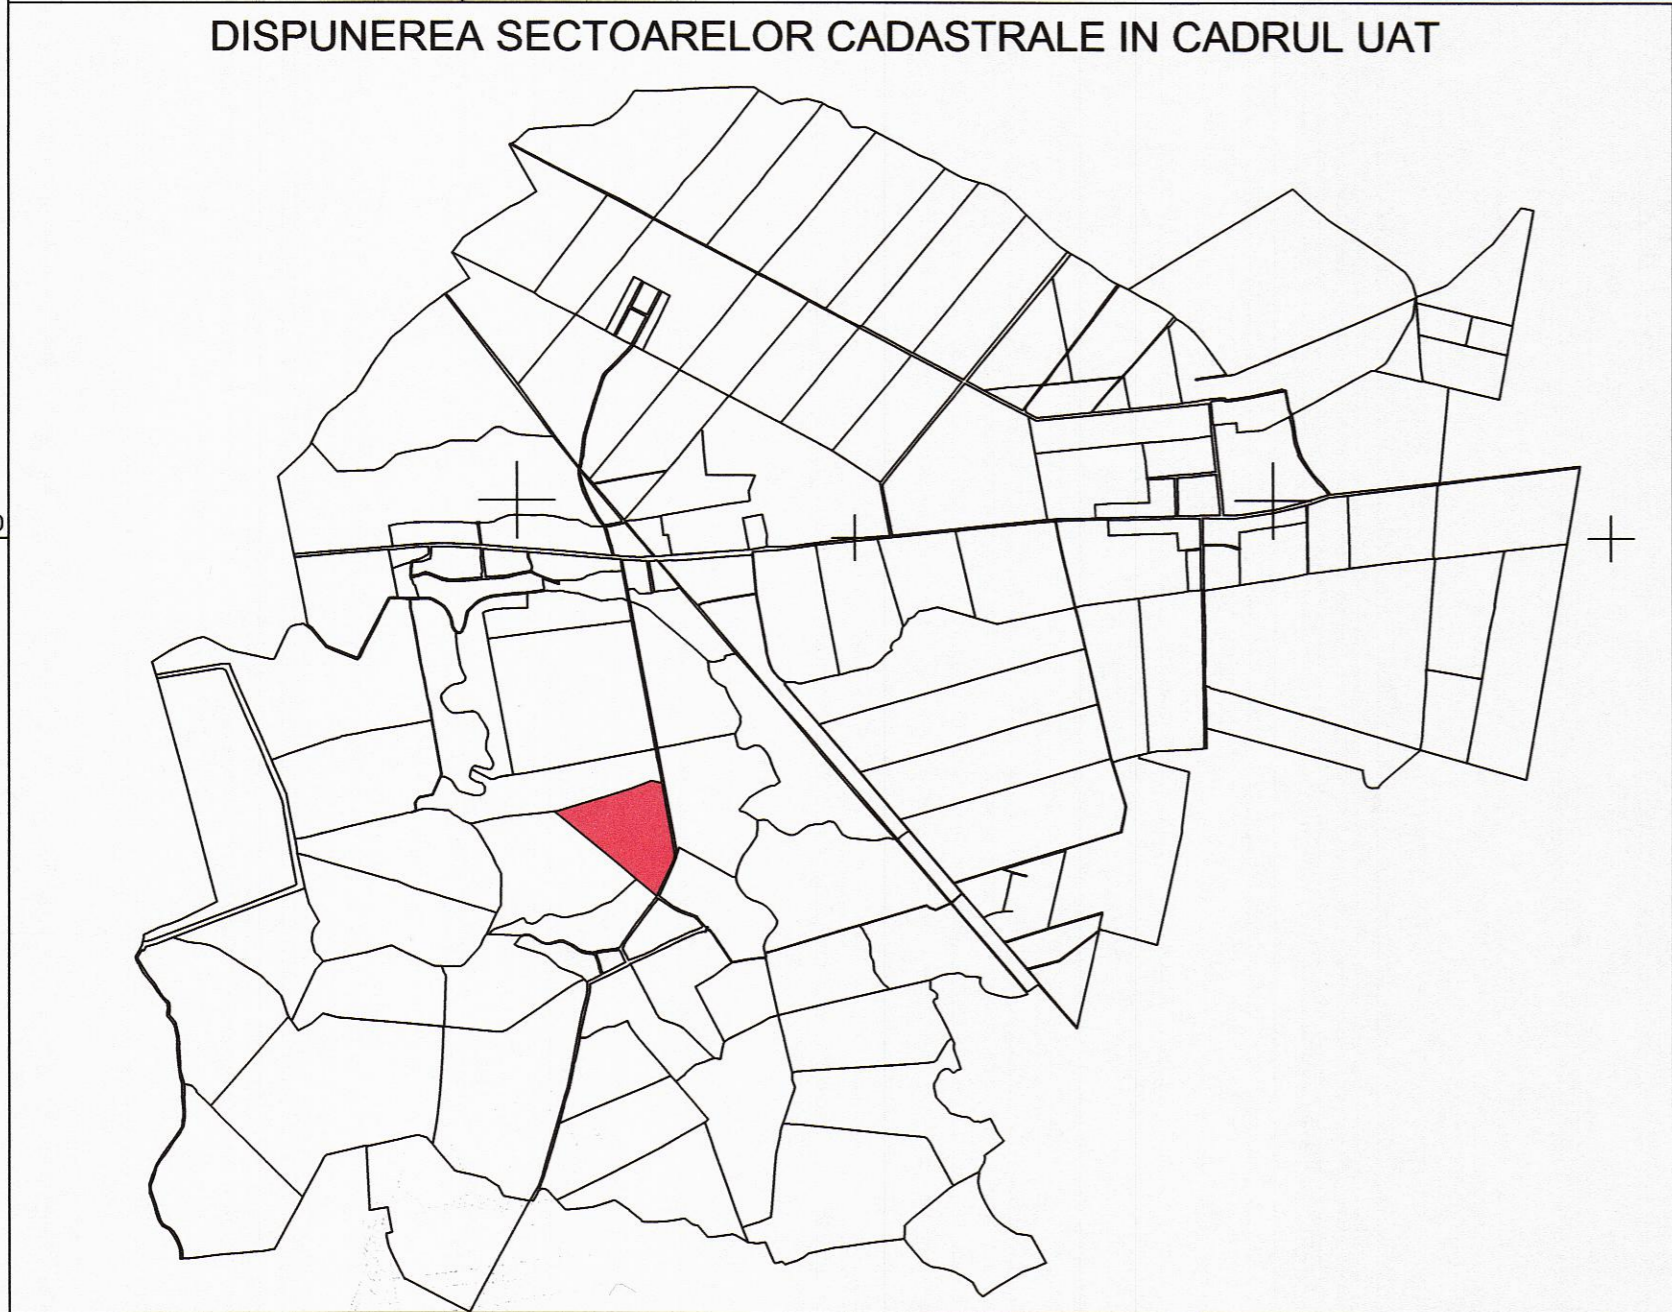

PLAN CADASTRAL
 UAT: Terebesti, judetul: SATU MARE, Sect. cad. 116, plansa 1
 Scara 1:2000+
 Sistem de proiectie: stereografic 1970
 Spre Publicare

LEGENDA

Numar Sector	116
ID Imobil	3560
Limita sector	
Limita imobil	
Limita intravilan	
Linie electrica aeriana	
Stalp electric din beton	
Numar topografic	750/13

Viceprimar
 Chioroan Tudon Stefan

Executant: ing. Hodor Marcel Gratian, Autorizatia RO-SM-F0662.SC CARTOGEOCAD SRL, Autorizatia RO-B-J 1388
 Data: 14.12.2020