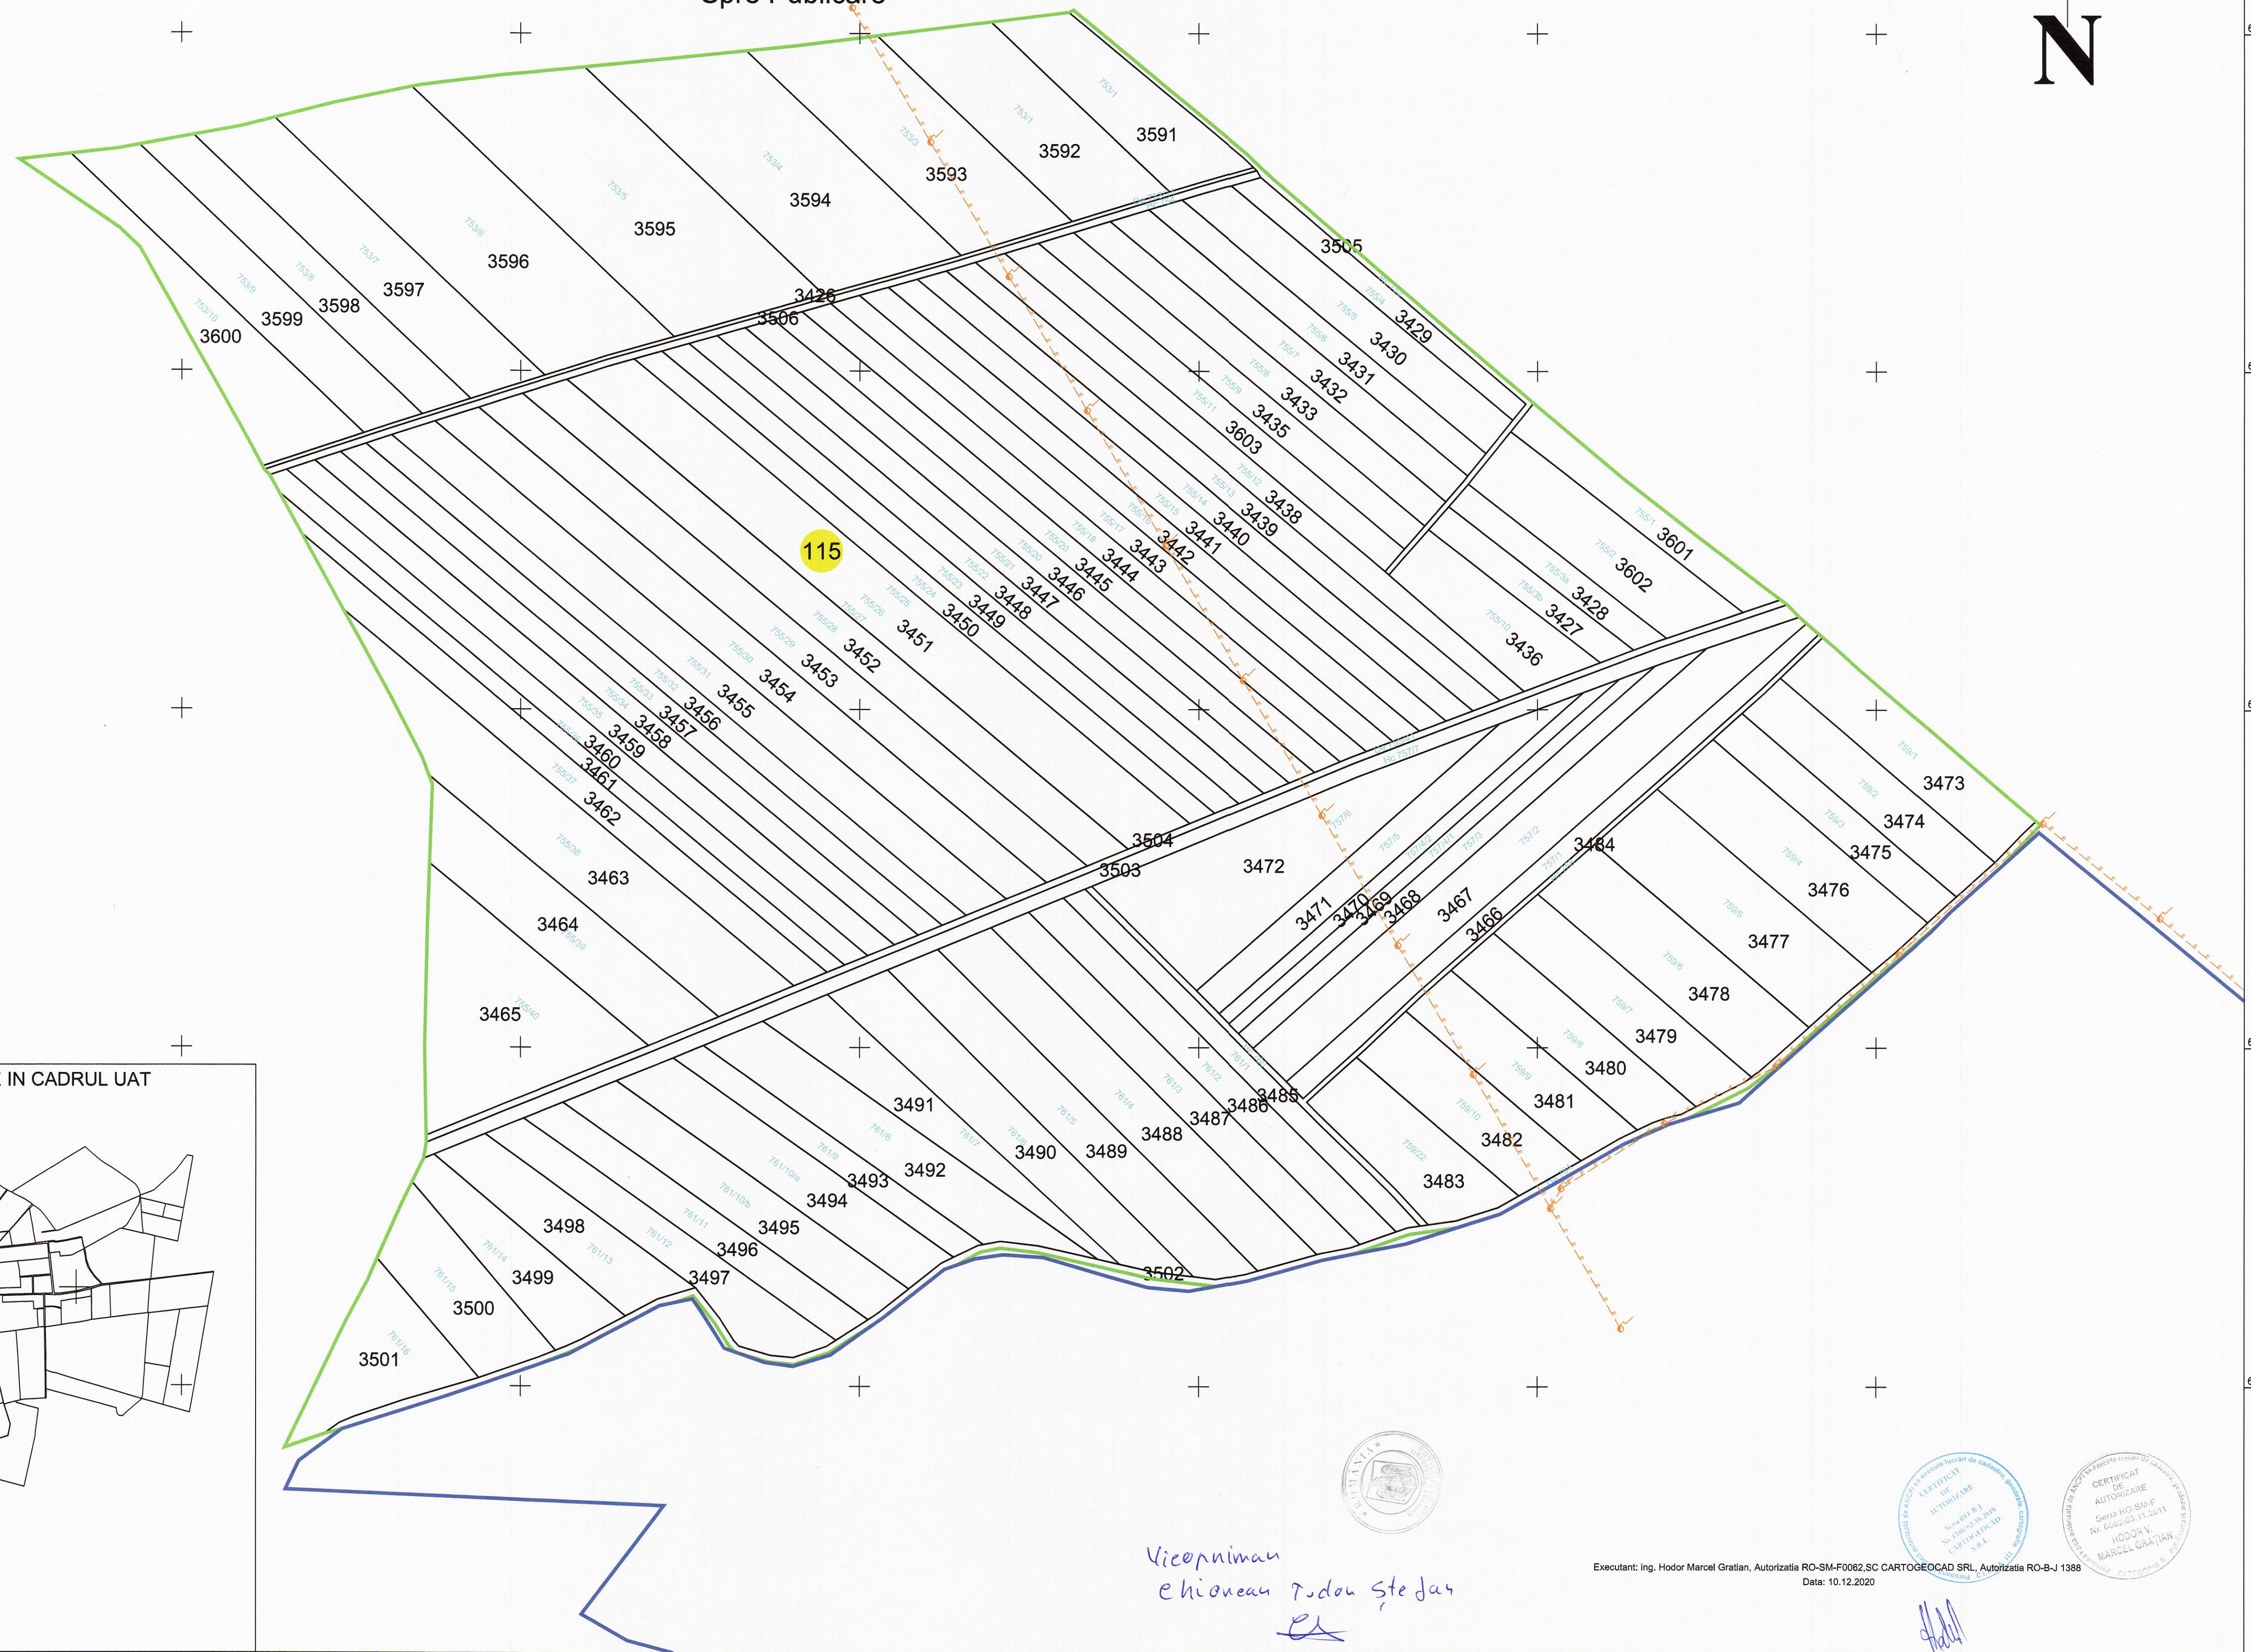

PLAN CADASTRAL
UAT: Terebesti, judetul: SATU MARE, Sect. cad. 115, plansa 1
Scara 1:2000
Sistem de proiectie: stereografic 1970
Spre Publicare

LEGENDA

Numar Sector	115
ID Imobil	3465
Limita sector	—
Limita imobil	—
Limita intravilan	—
Linie electrica aeriana	—
Stalp electric din beton	—
Numar topografic	755/40

Vicoprimar
Chionean Tudor Ștefan
[Signature]

Executant: Ing. Hodor Marcel Gratian, Autorizatia RO-SM-F0062.SC CARTOGEOCAD SRL, Autorizatia RO-B-J 1388
Data: 10.12.2020