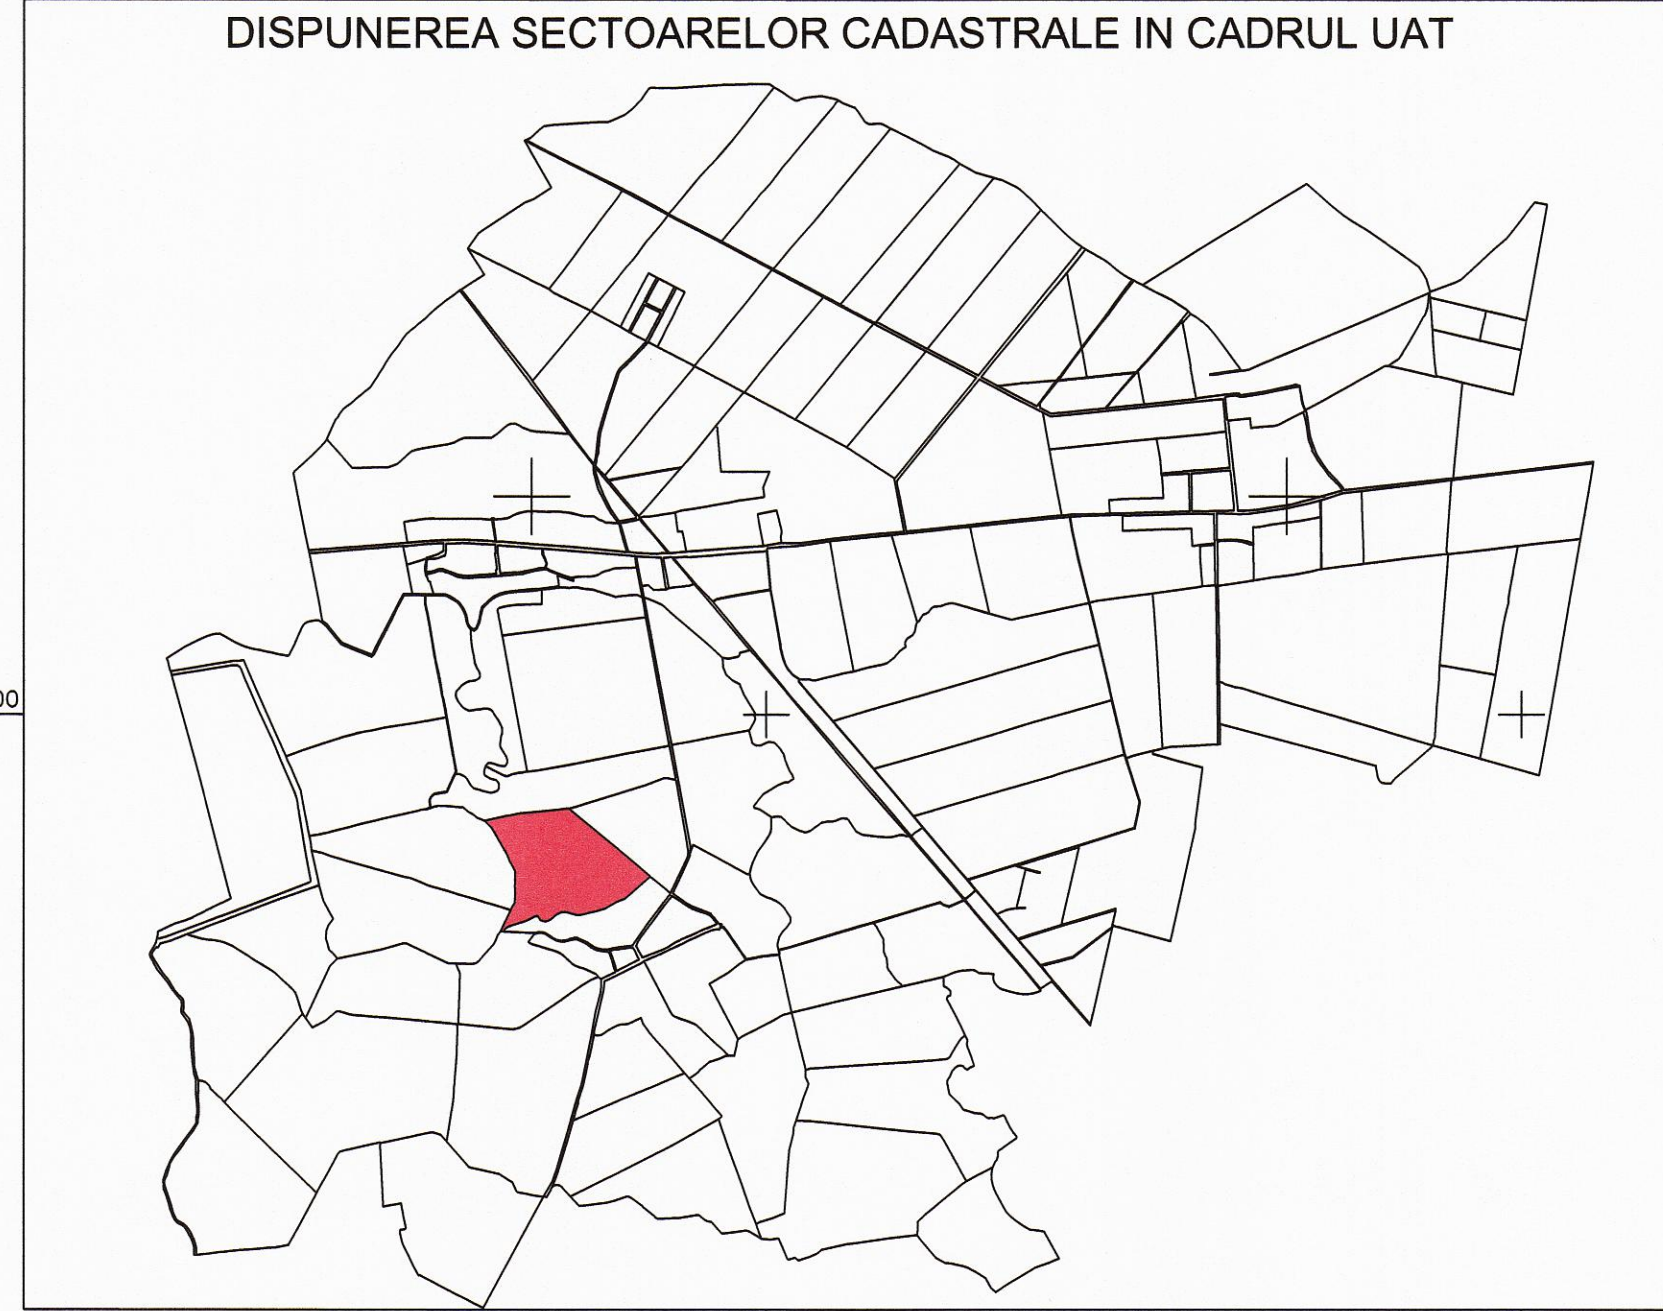

PLAN CADASTRAL
UAT: Terebesti, judetul: SATU MARE, Sect. cad. 115, plansa 1
Scara 1:2000
Sistem de proiectie: stereografic 1970
Spre Publicare

LEGENDA

Numar Sector	115
ID Imobil	3465
Limita sector	—
Limita imobil	—
Limita intravilan	—
Linie electrica aeriana	—
Stalp electric din beton	—
Numar topografic	755/40

Vicoprimar
Chionean Tudor Ștefan
[Signature]

Executant: Ing. Hodor Marcel Gratian, Autorizatia RO-SM-F0062.SC CARTOGEOCAD SRL, Autorizatia RO-B-J 1388
Data: 10.12.2020