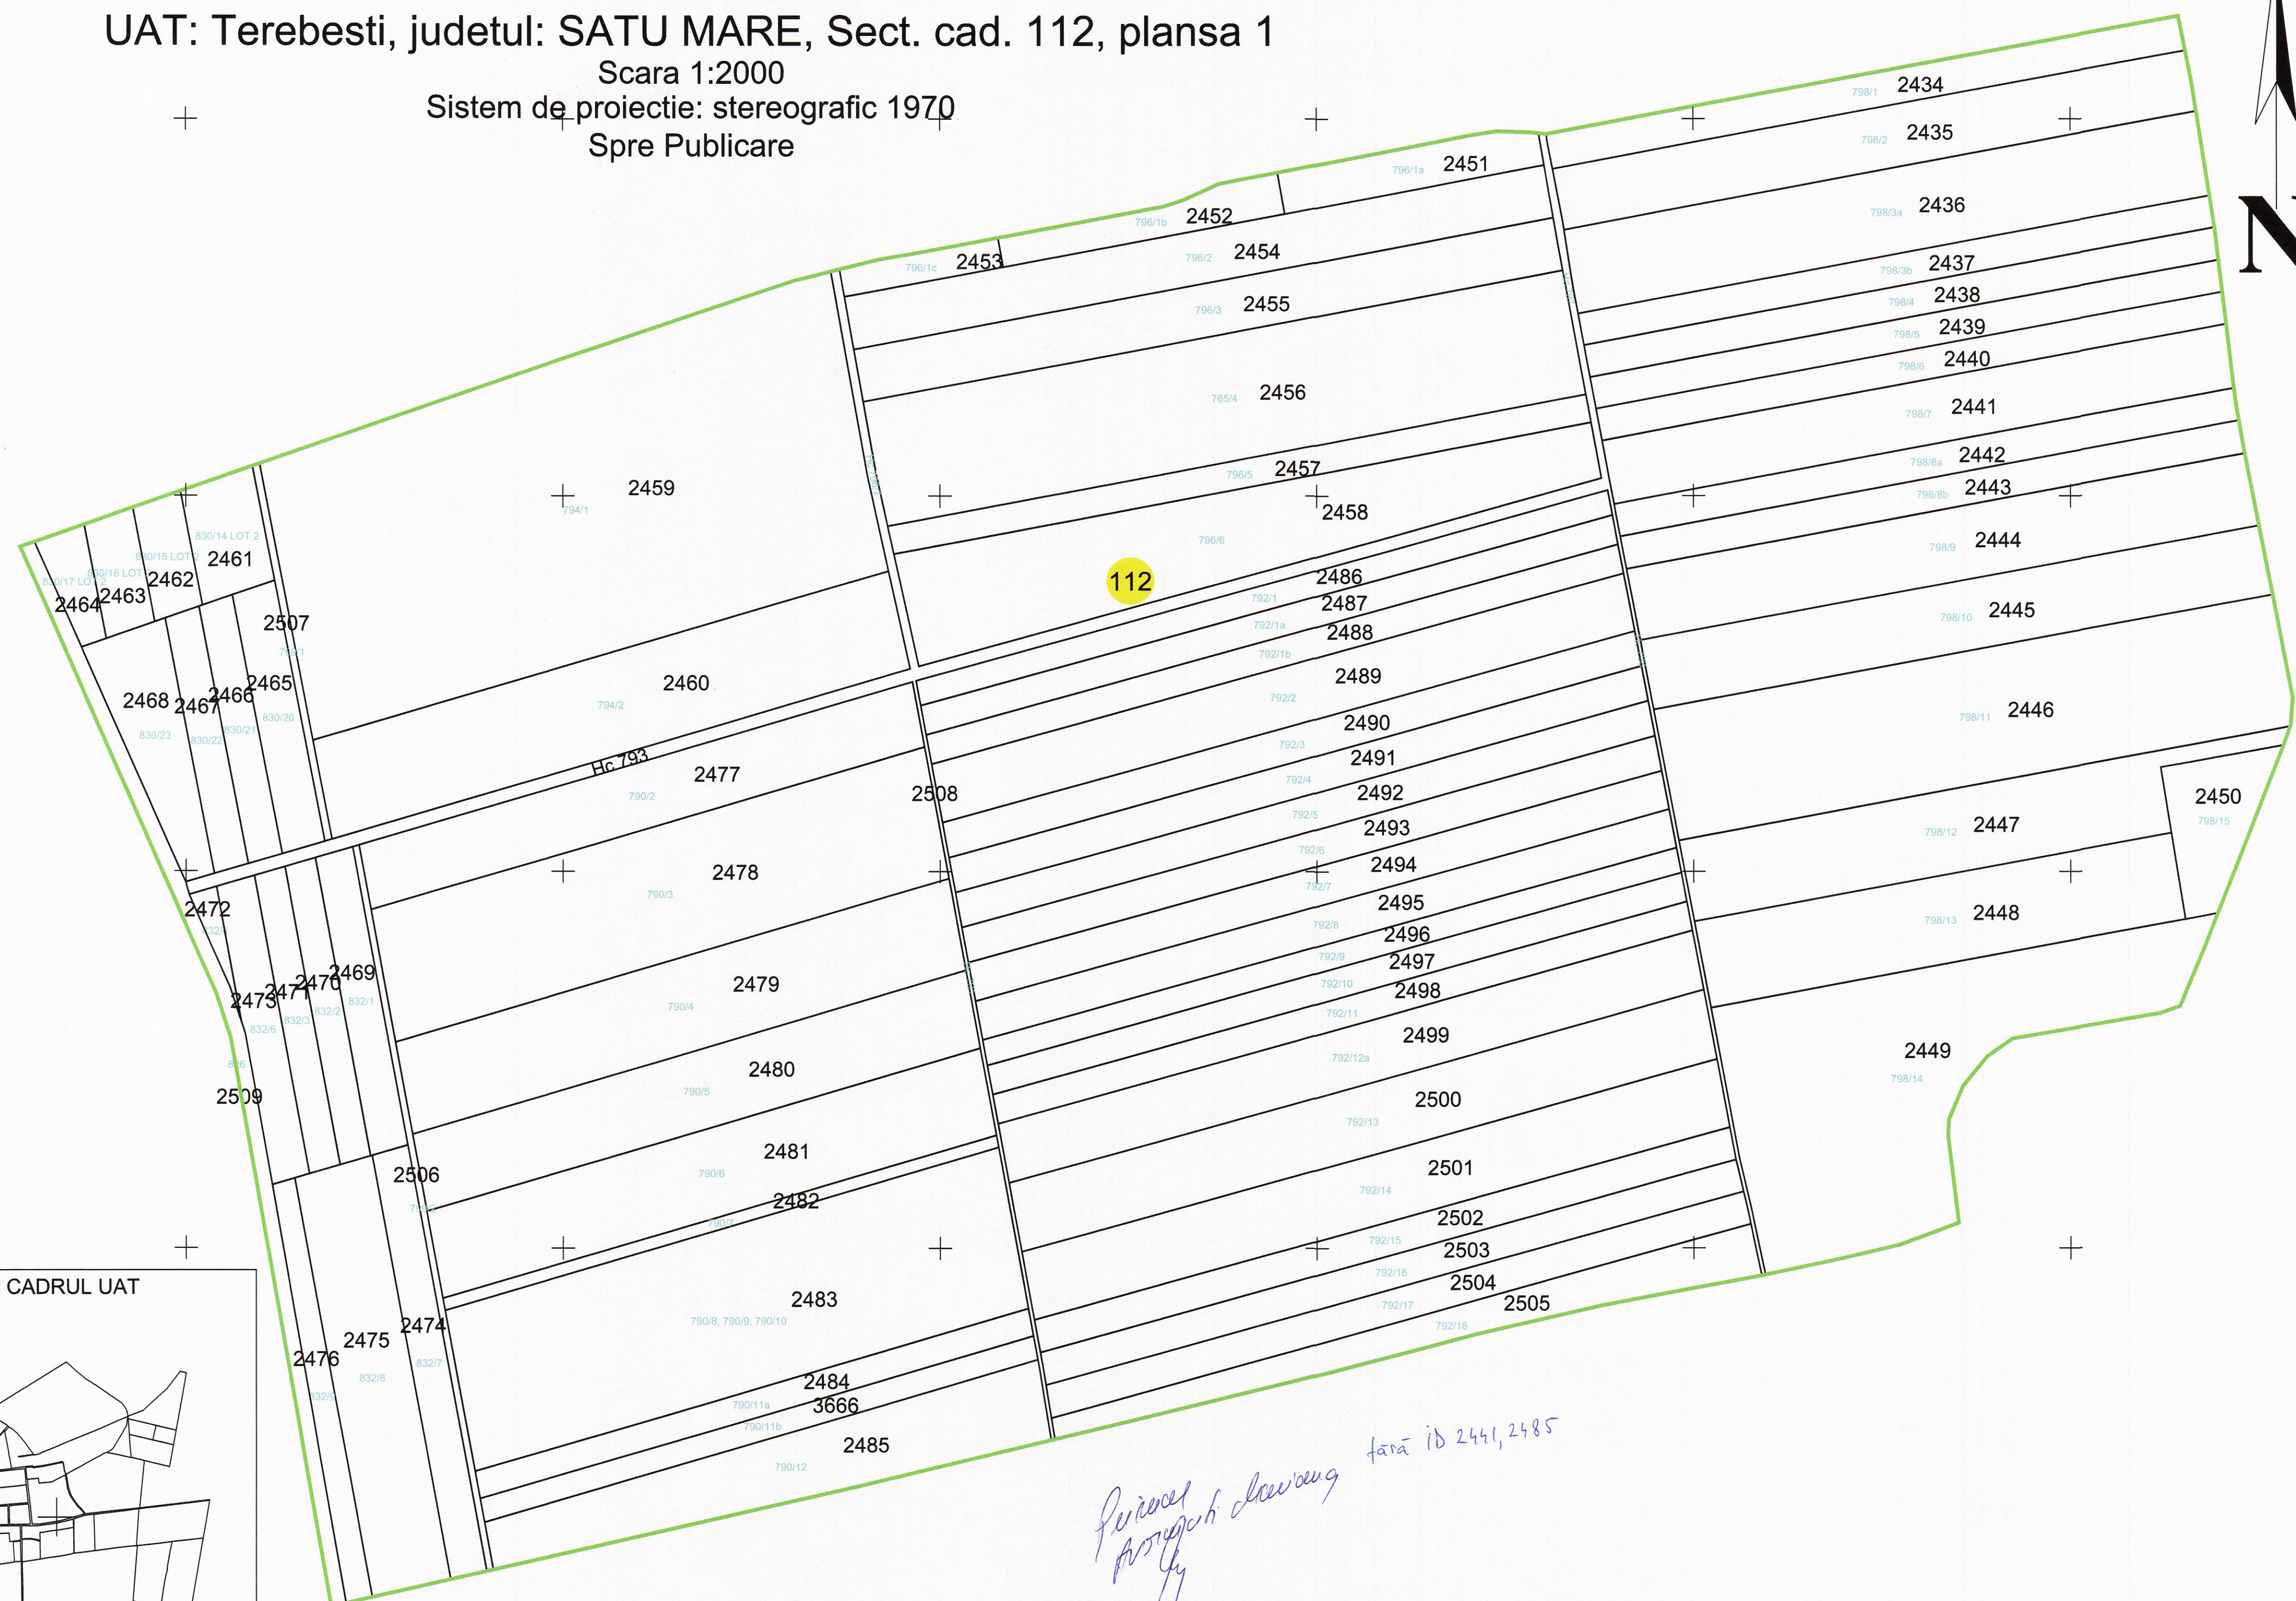

**PLAN CADASTRAL**  
 UAT: Terebesti, judetul: SATU MARE, Sect. cad. 112, plansa 1  
 Scara 1:2000  
 Sistem de proiectie: stereografic 1970  
 Spre Publicare

112

*Permise  
 Proiectii clouzeau  
 fara id 2441, 2485*

*Vișnișanu pentru id 2441, 2485  
 Chionean Tudau Ștefan*

LEGENDA

Numar Sector	112
ID Imobil	2472
Limita sector	
Limita imobil	
Limita UAT	
Numar topografic	832/3

DISPUNEREA SECTOARELOR CADASTRALE IN CADRUL UAT

Executant: Ing. Hodor Marcel Gratian, Autorizatia RO-SM-F0062.SC CARTOGEOCAD SRL, Autorizatia RO-B-J 1388  
 Data: 04.12.2020