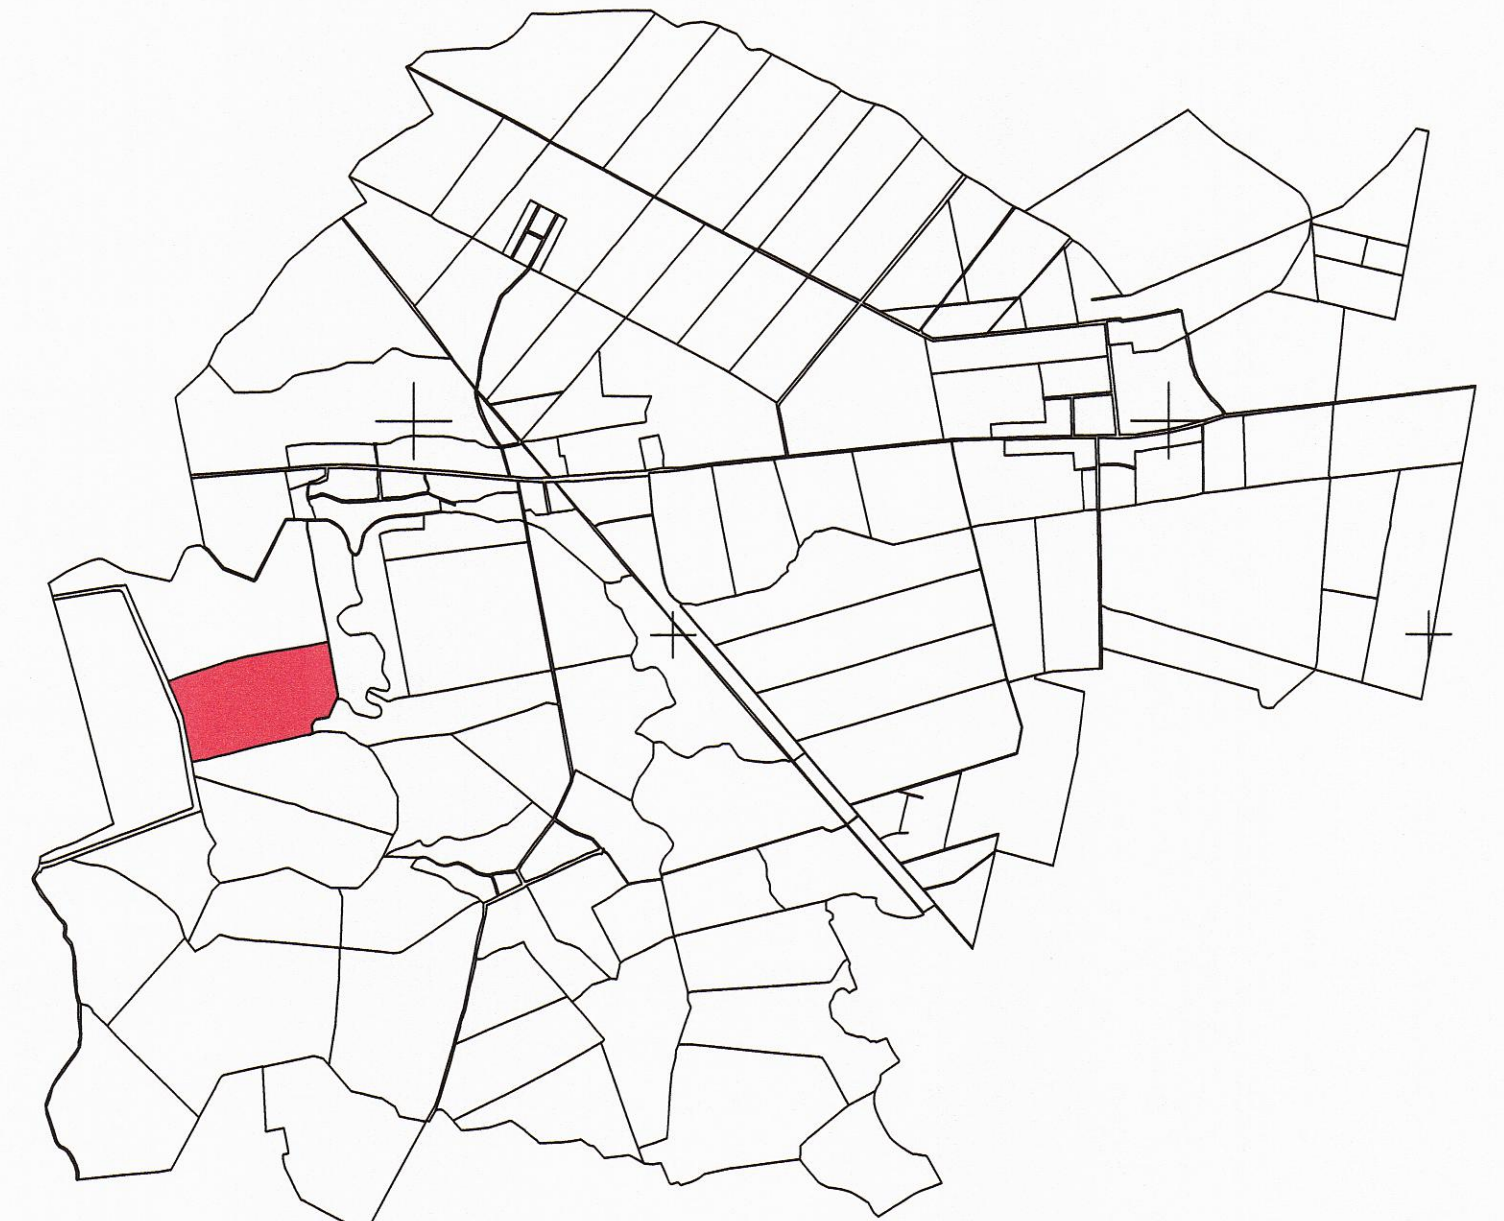

**PLAN CADASTRAL**  
 UAT: Terebesti, judetul: SATU MARE, Sect. cad. 112, plansa 1  
 Scara 1:2000  
 Sistem de proiectie: stereografic 1970  
 Spre Publicare

112

*Permise  
 Proiectii clouzeau  
 fara id 2441, 2485*

*Vișnișanu pentru id 2441, 2485  
 Chionean Tudau Ștefan*

LEGENDA

Numar Sector	112
ID Imobil	2472
Limita sector	
Limita imobil	
Limita UAT	
Numar topografic	832/3

DISPUNEREA SECTOARELOR CADASTRALE IN CADRUL UAT

Executant: Ing. Hodor Marcel Gratian, Autorizatia RO-SM-F0062.SC CARTOGEOCAD SRL, Autorizatia RO-B-J 1388  
 Data: 04.12.2020