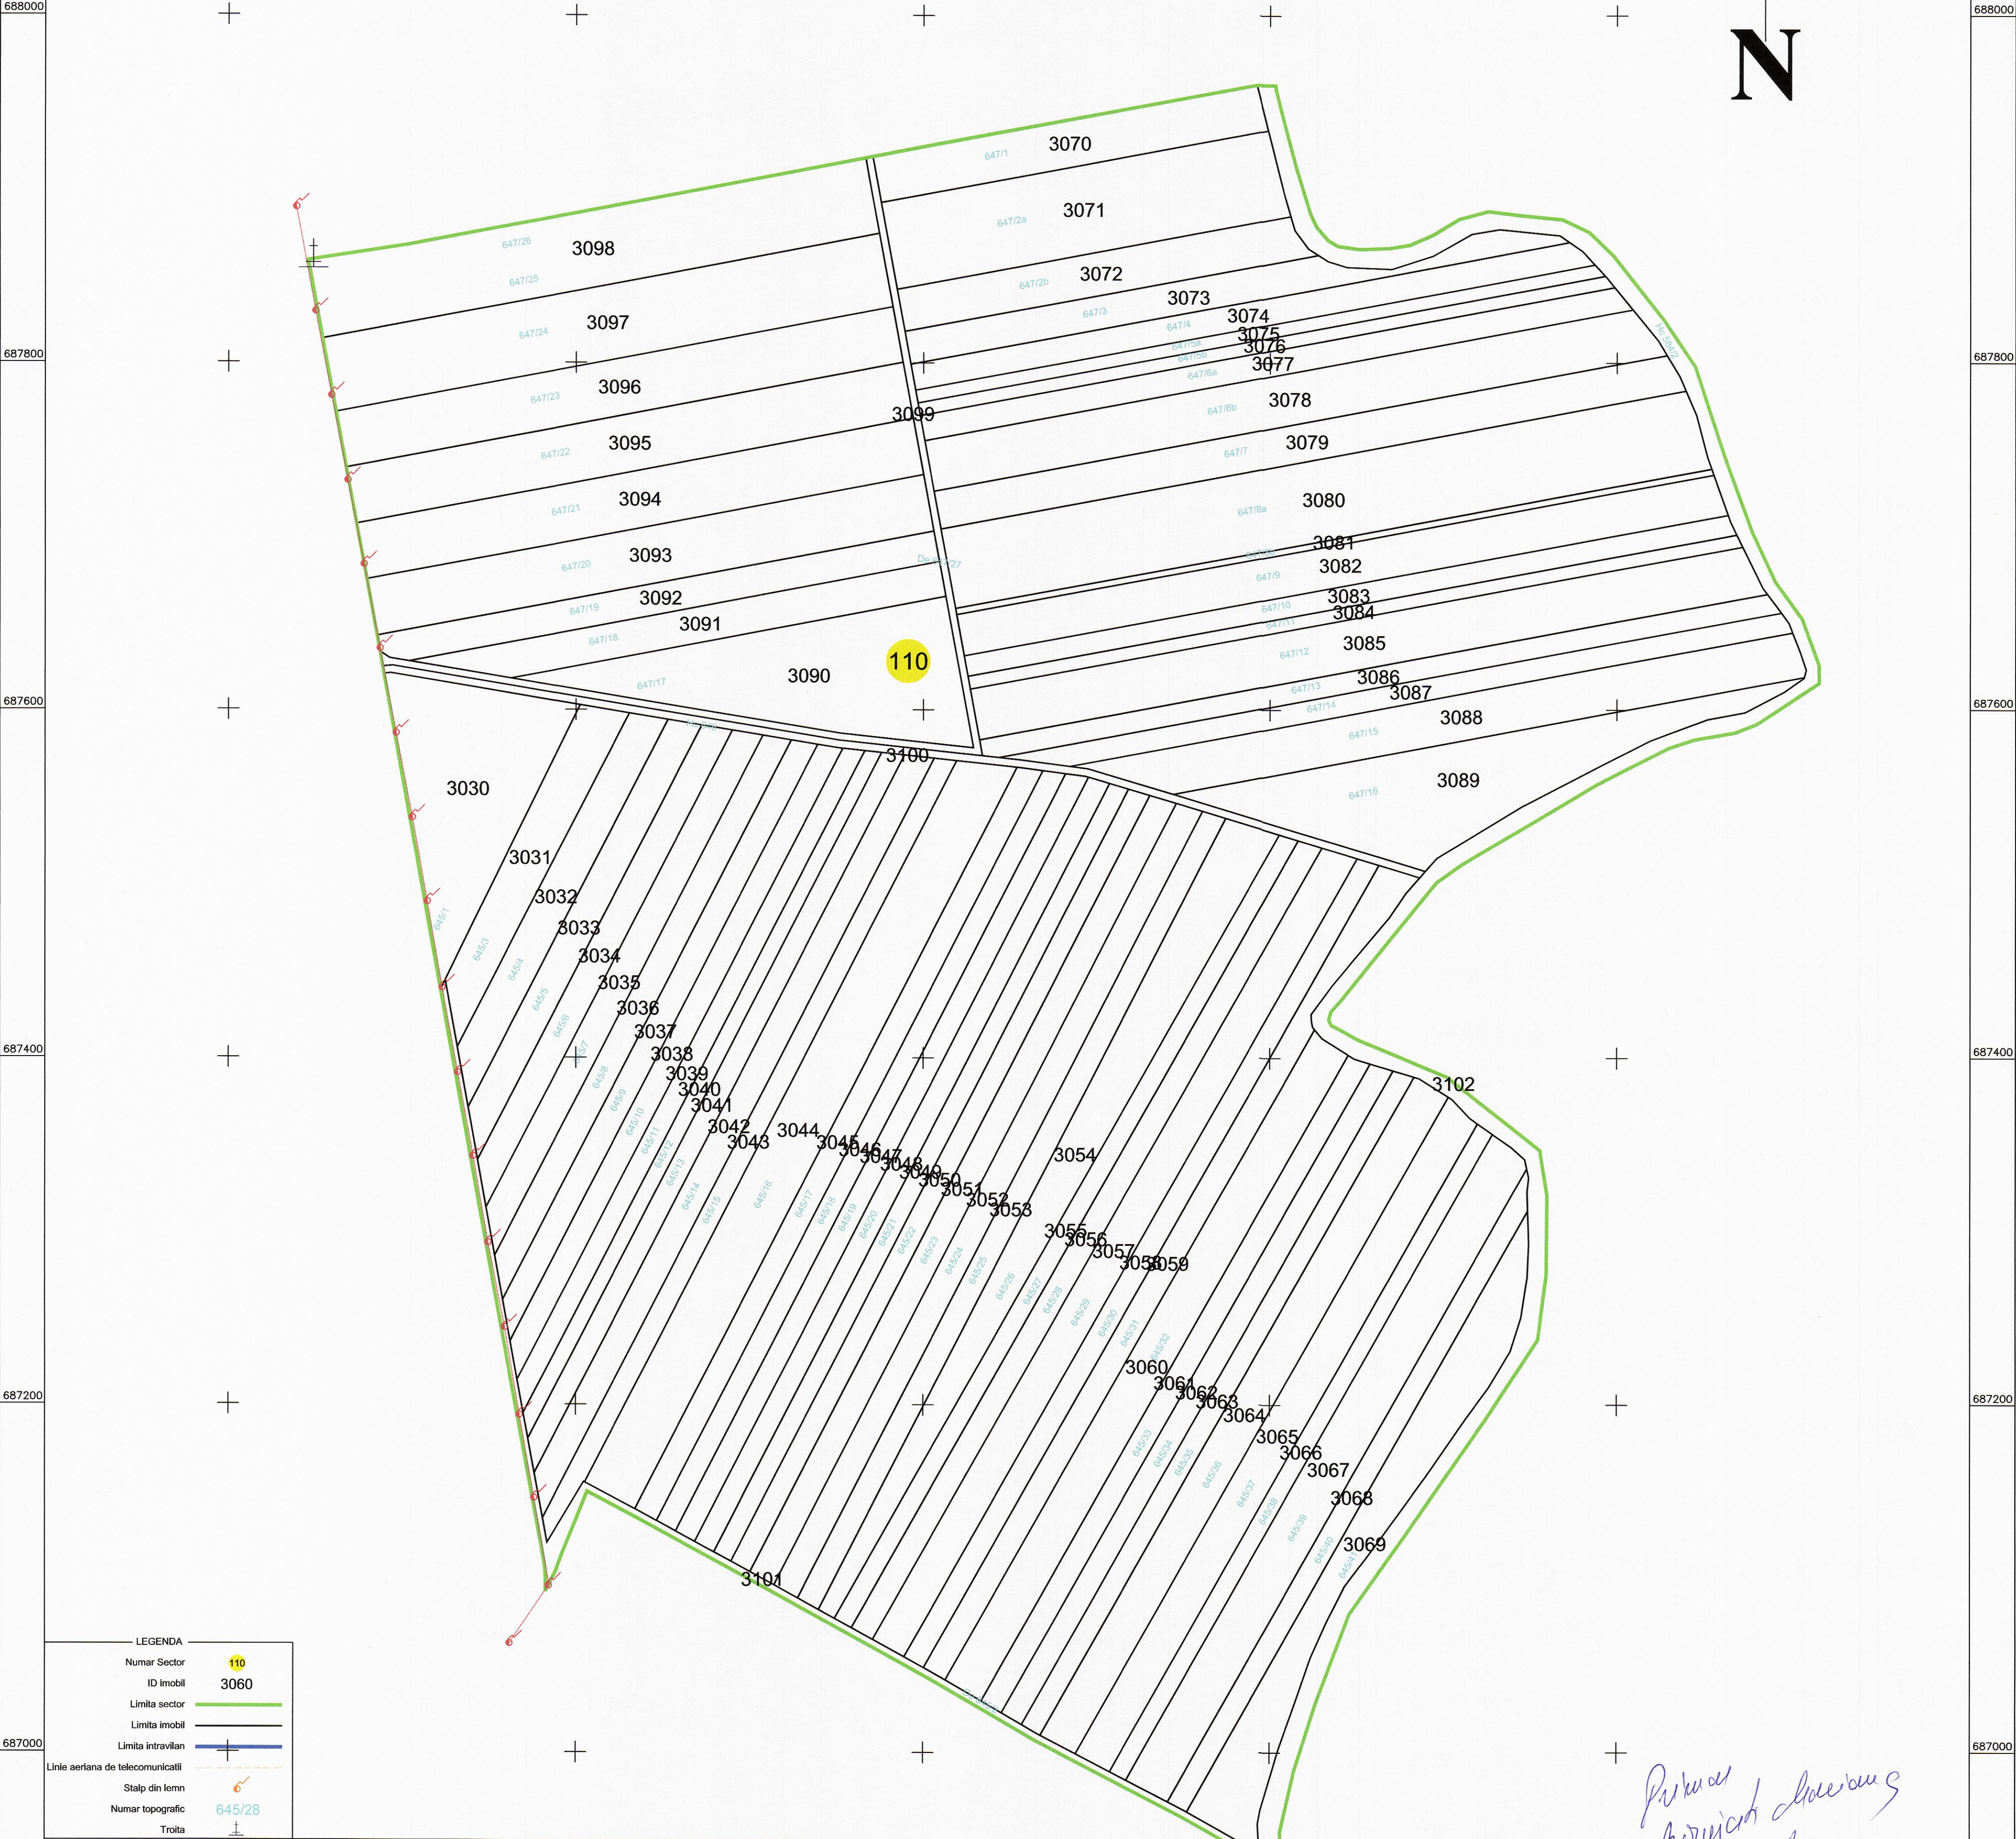

PLAN CADASTRAL
 UAT: Terebesti, judetul: SATU MARE, Sect. cad. 110, plansa 1
 Scara 1:2000
 Sistem de proiectie: stereografic 1970
 Spre Publicare

LEGENDA

Numar Sector	110
ID imobil	3060
Limita sector	
Limita imobil	
Limita intravilan	
Linie aeriana de telecomunicatii	
Stalp din lemn	
Numar topografic	645/28
Trotita	

DISPUNEREA SECTOARELOR CADASTRALE IN CADRUL UAT

*Pirvuca
 Andrei
 Andrei*

Executant: Ing. Hodor Marcel Gratian, Autorizatia RO-SM-F0062.SC CARTOGEOCAD SRL, Autorizatia RO-B-J 1388
 Data: 14.12.2020

Hodor