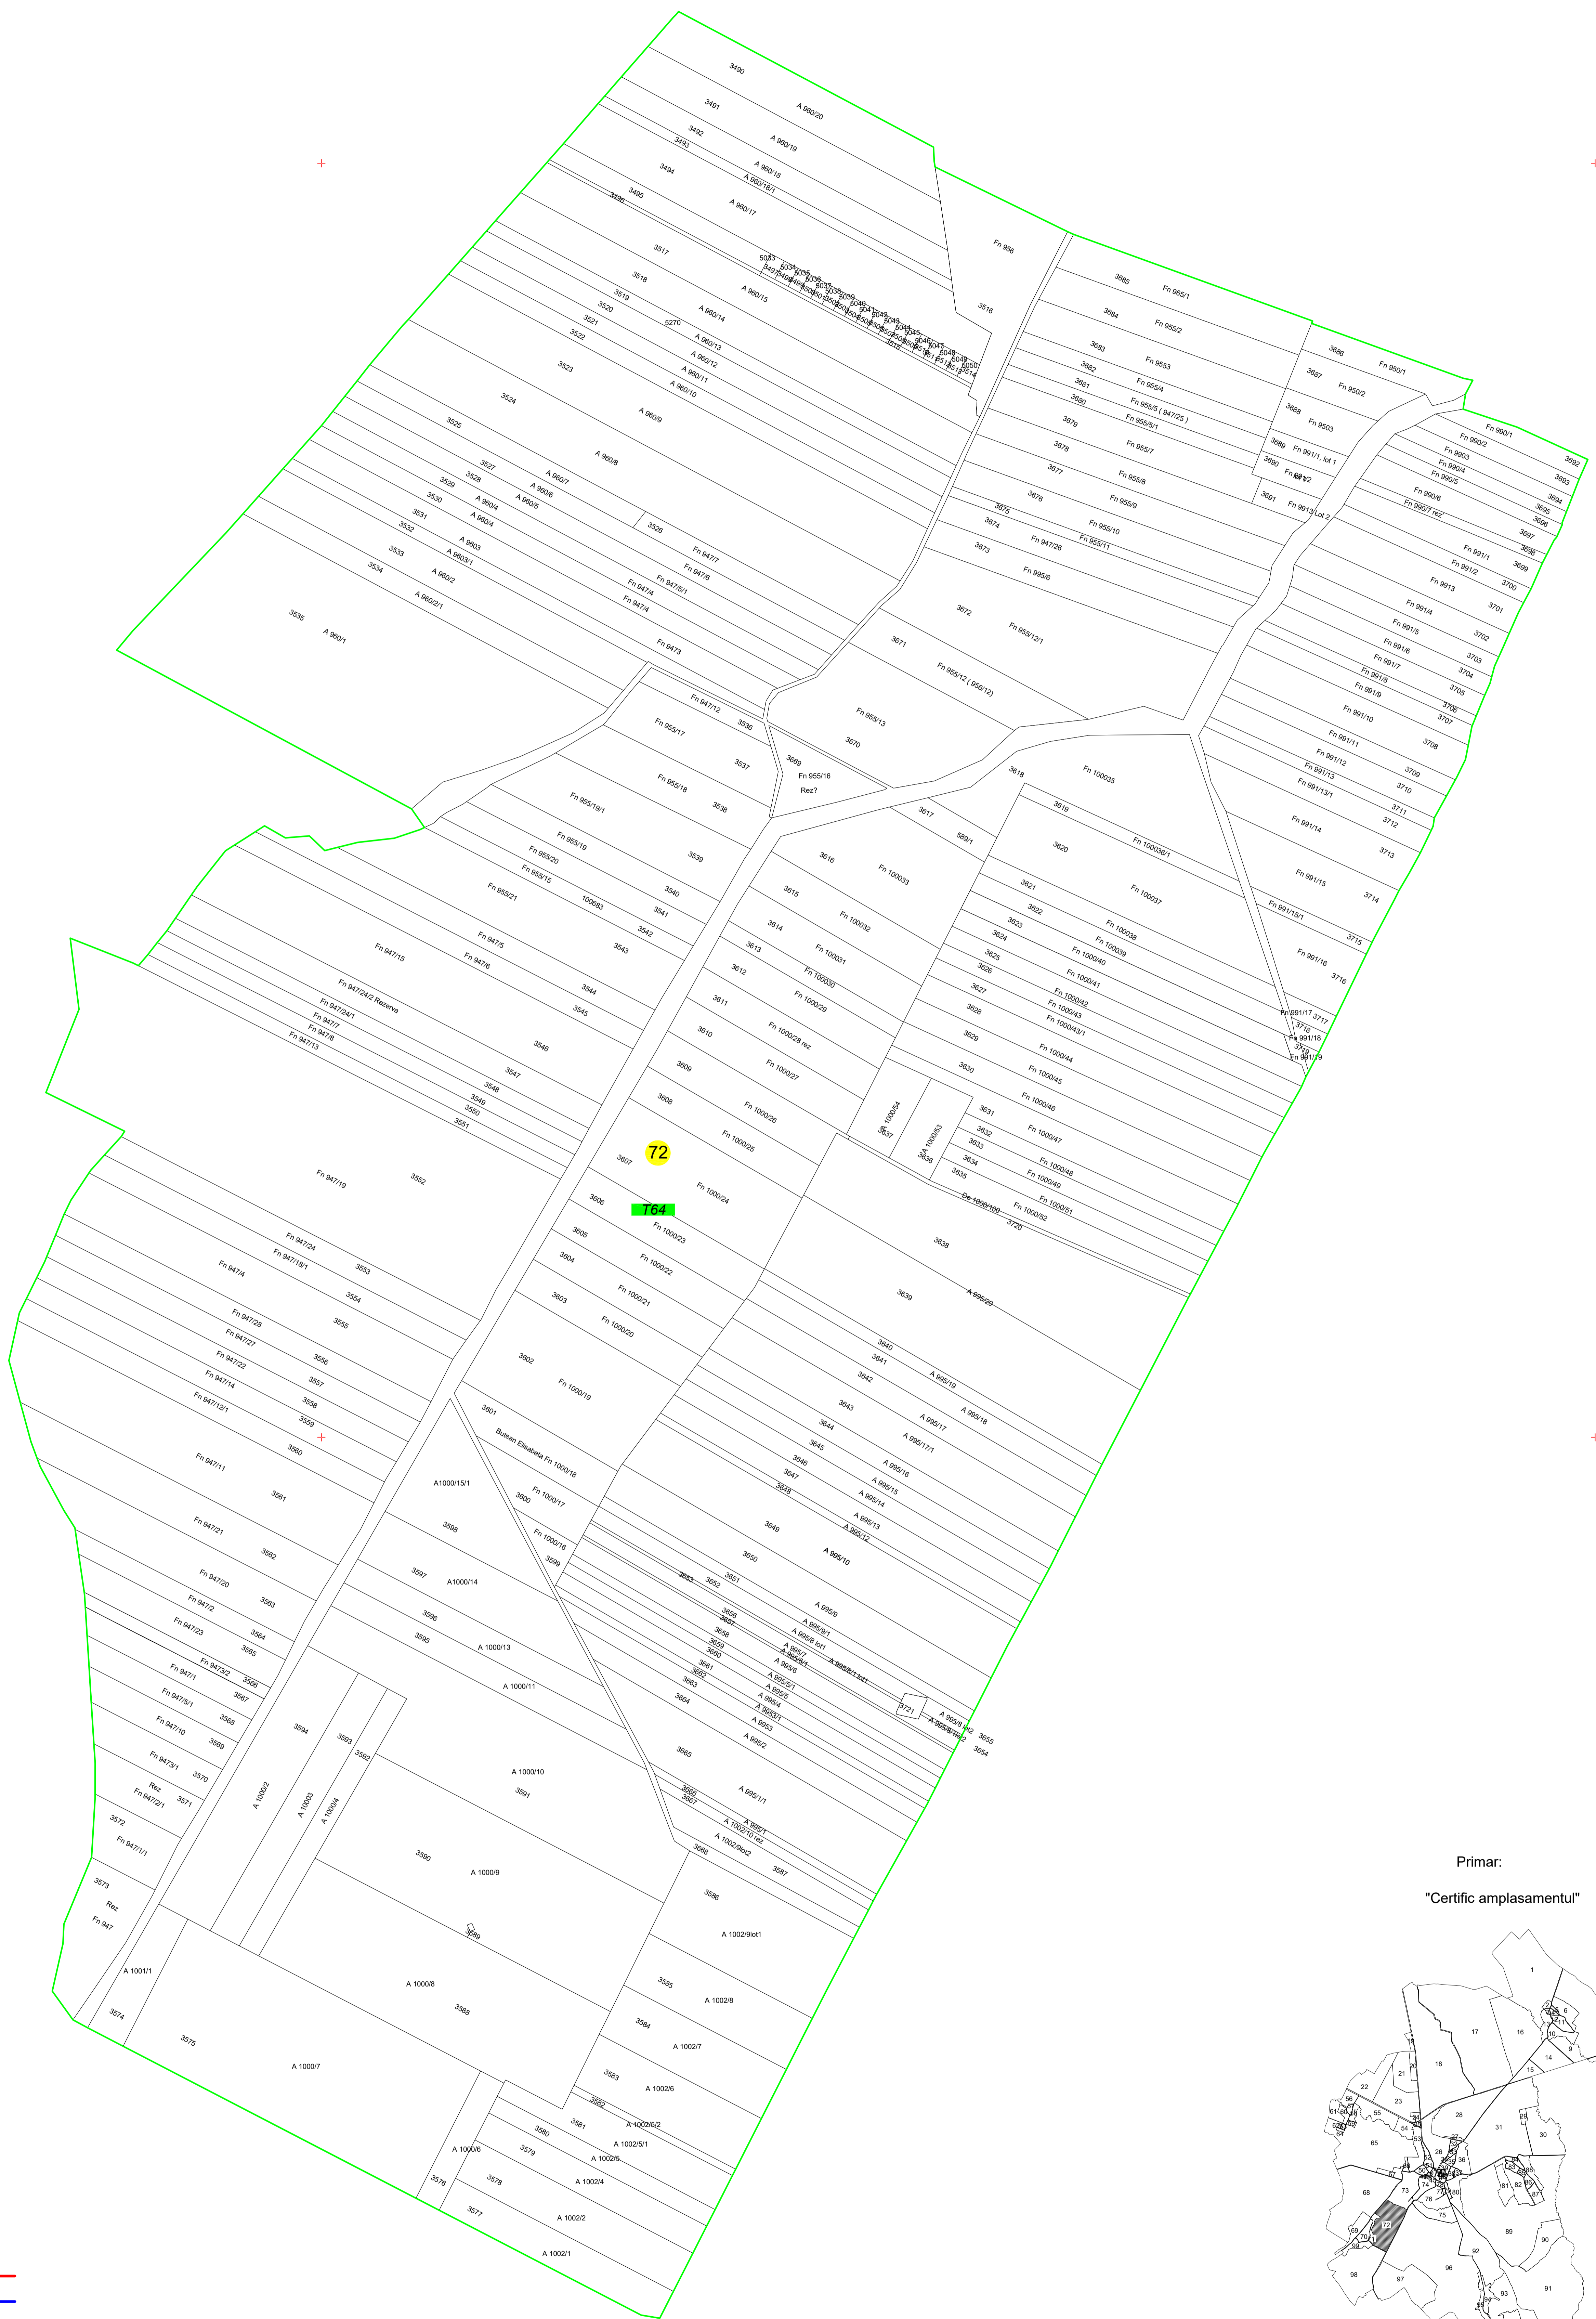

PLAN CADASTRAL
U.A.T. TASNAD, JUDETUL SATU MARE

Sector 72
Scara 1:2000
Sistem de proiectie STEREO 70

"Copie spre publicare"

Primar:

"Certific amplasamentul"

=LEGENDA=

- Limita UAT —
- Limita intravilan —
- Limita sector cadastral —
- Numar sector cadastral 72
- Limia tarla/cvartal —
- Numar tarla 764
- Limita imobil —
- ID imobil ID 274
- Hidrografie —
- Drumuri —
- Stalp electric de beton ⊥