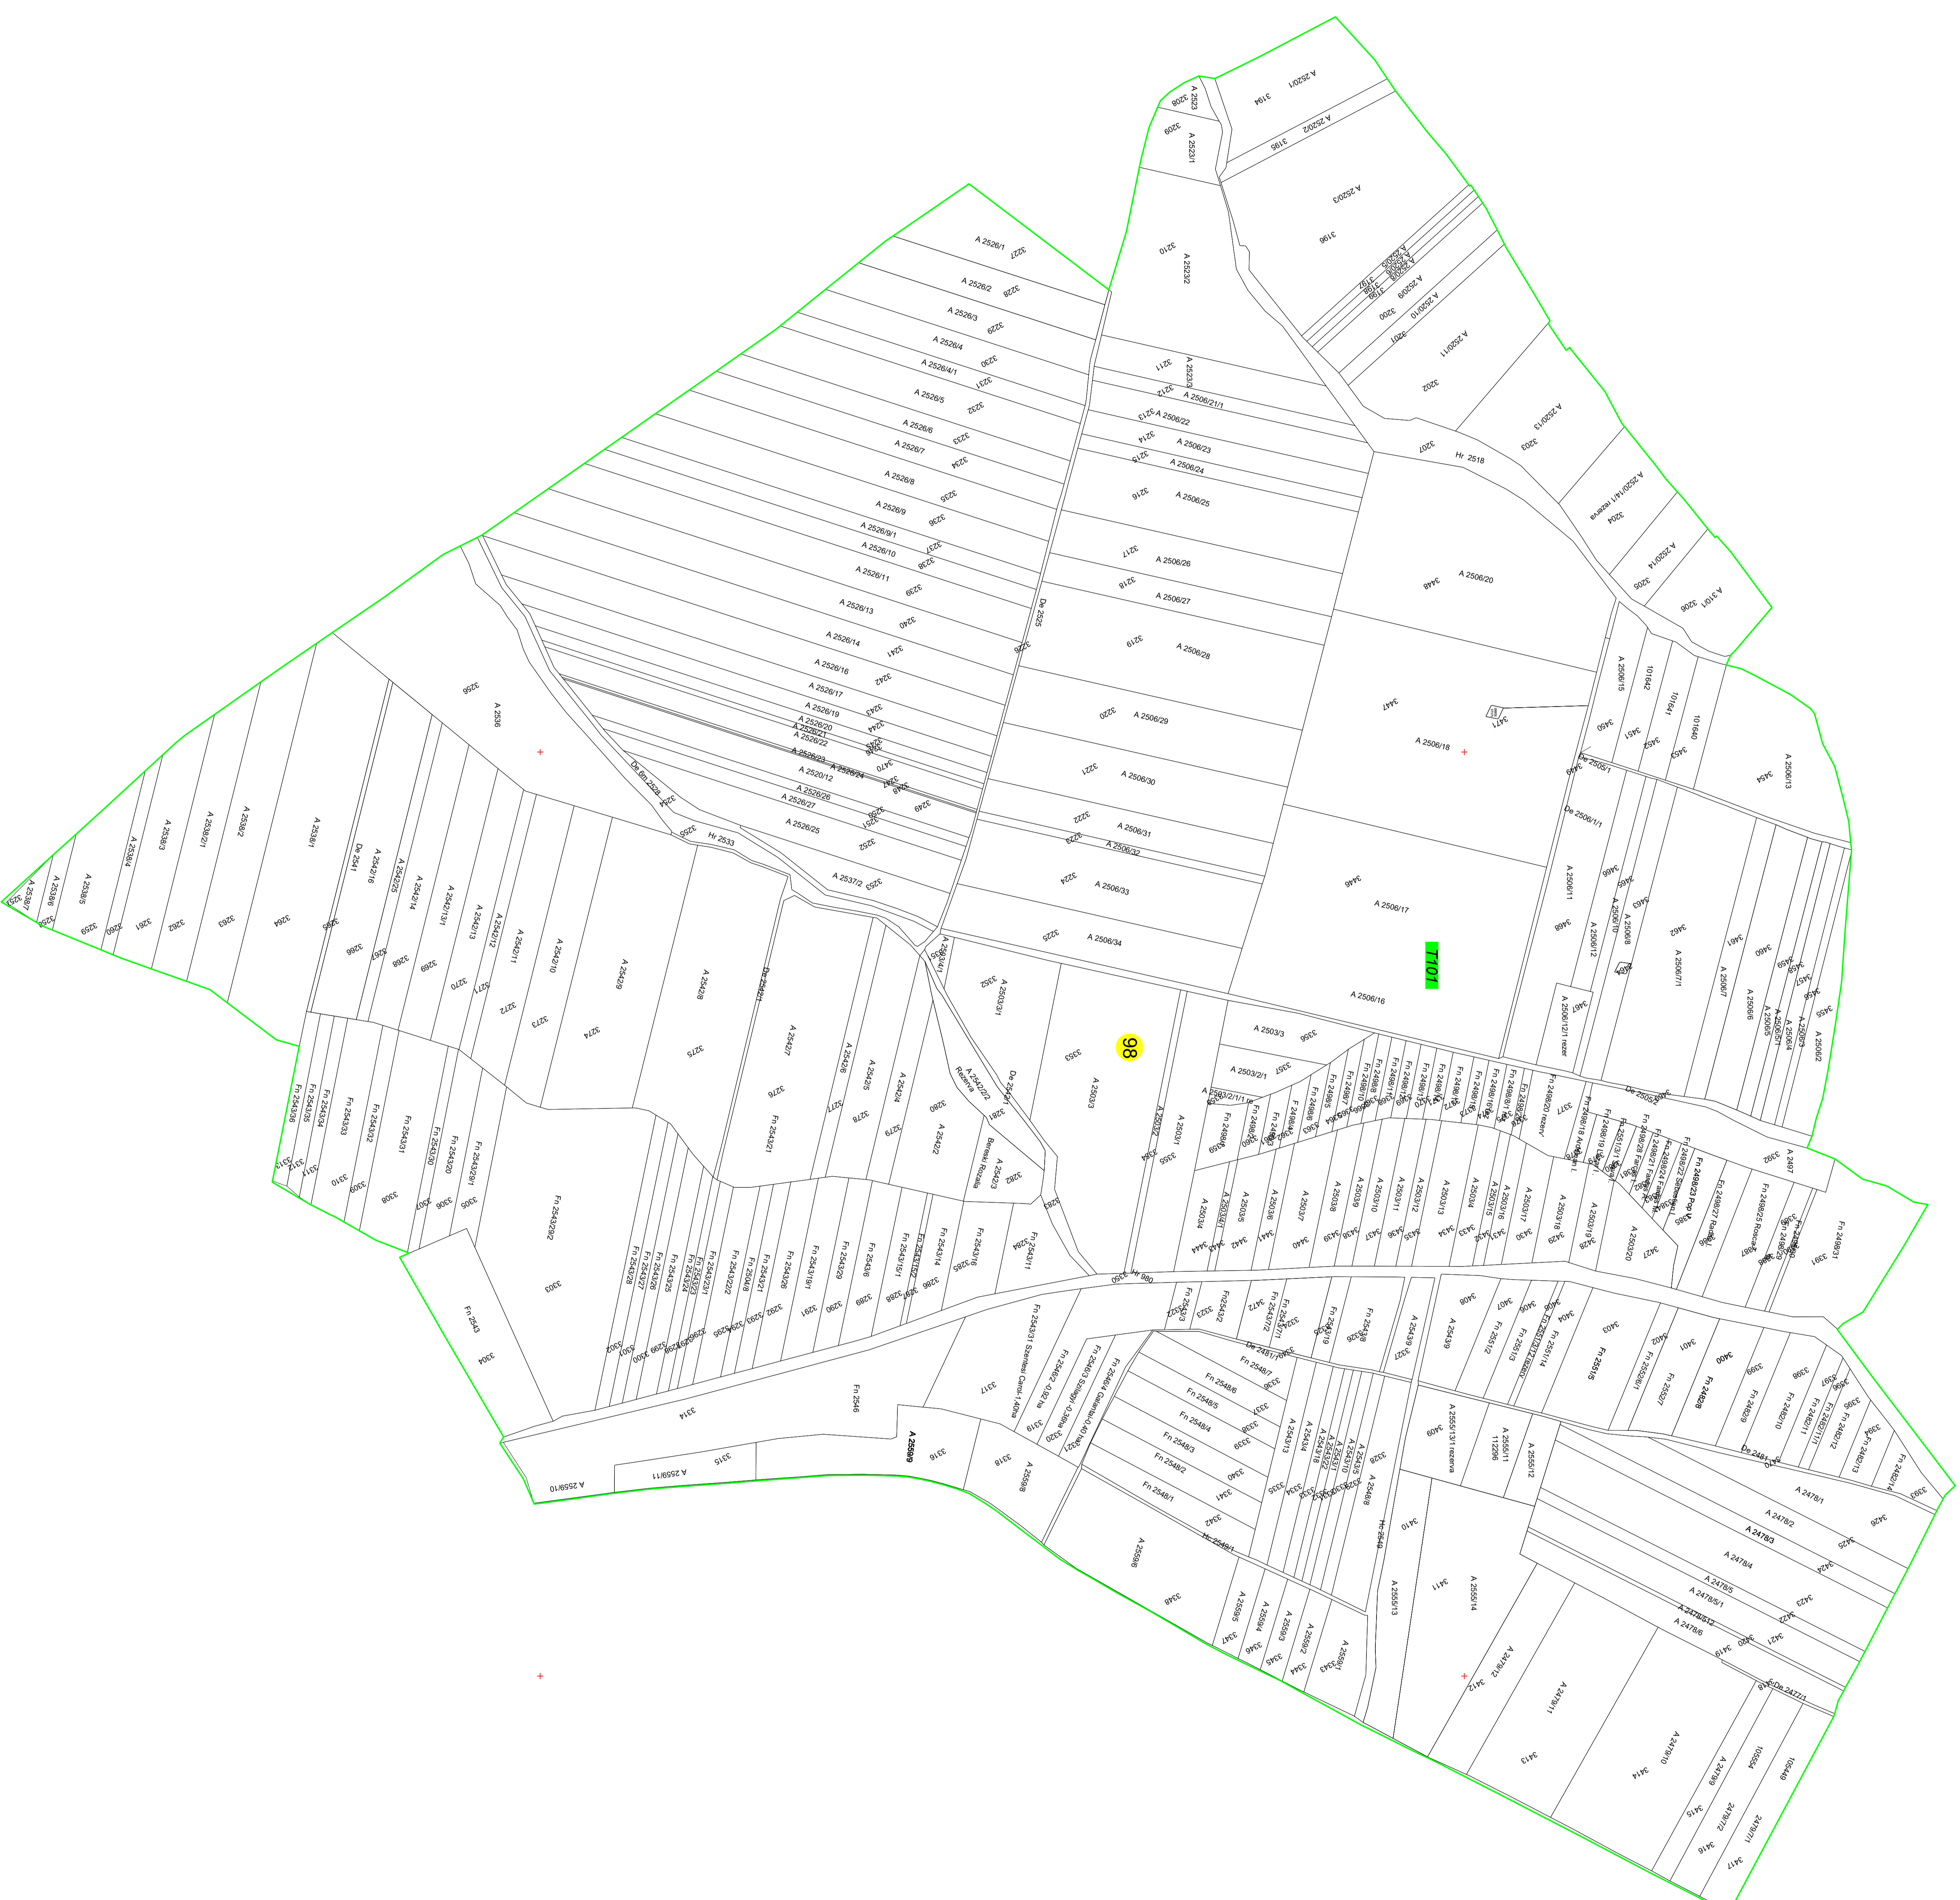

PLAN CADASTRAL
U.A.T. TASNAD, JUDEȚUL SATU MARE

Sector 98
Scara 1:2000
Sistem de proiectie STEREO 70

"Copie spre publicare"

=LEGENDA=

- Limita UAT
- Limita intravilan
- Limita sector cadastral
- Numar sector cadastral
- Limita tarla/Central
- Numar tarla
- Limita imobil
- ID imobil
- Hidrografie
- Drumuri
- Stalp electric de beton