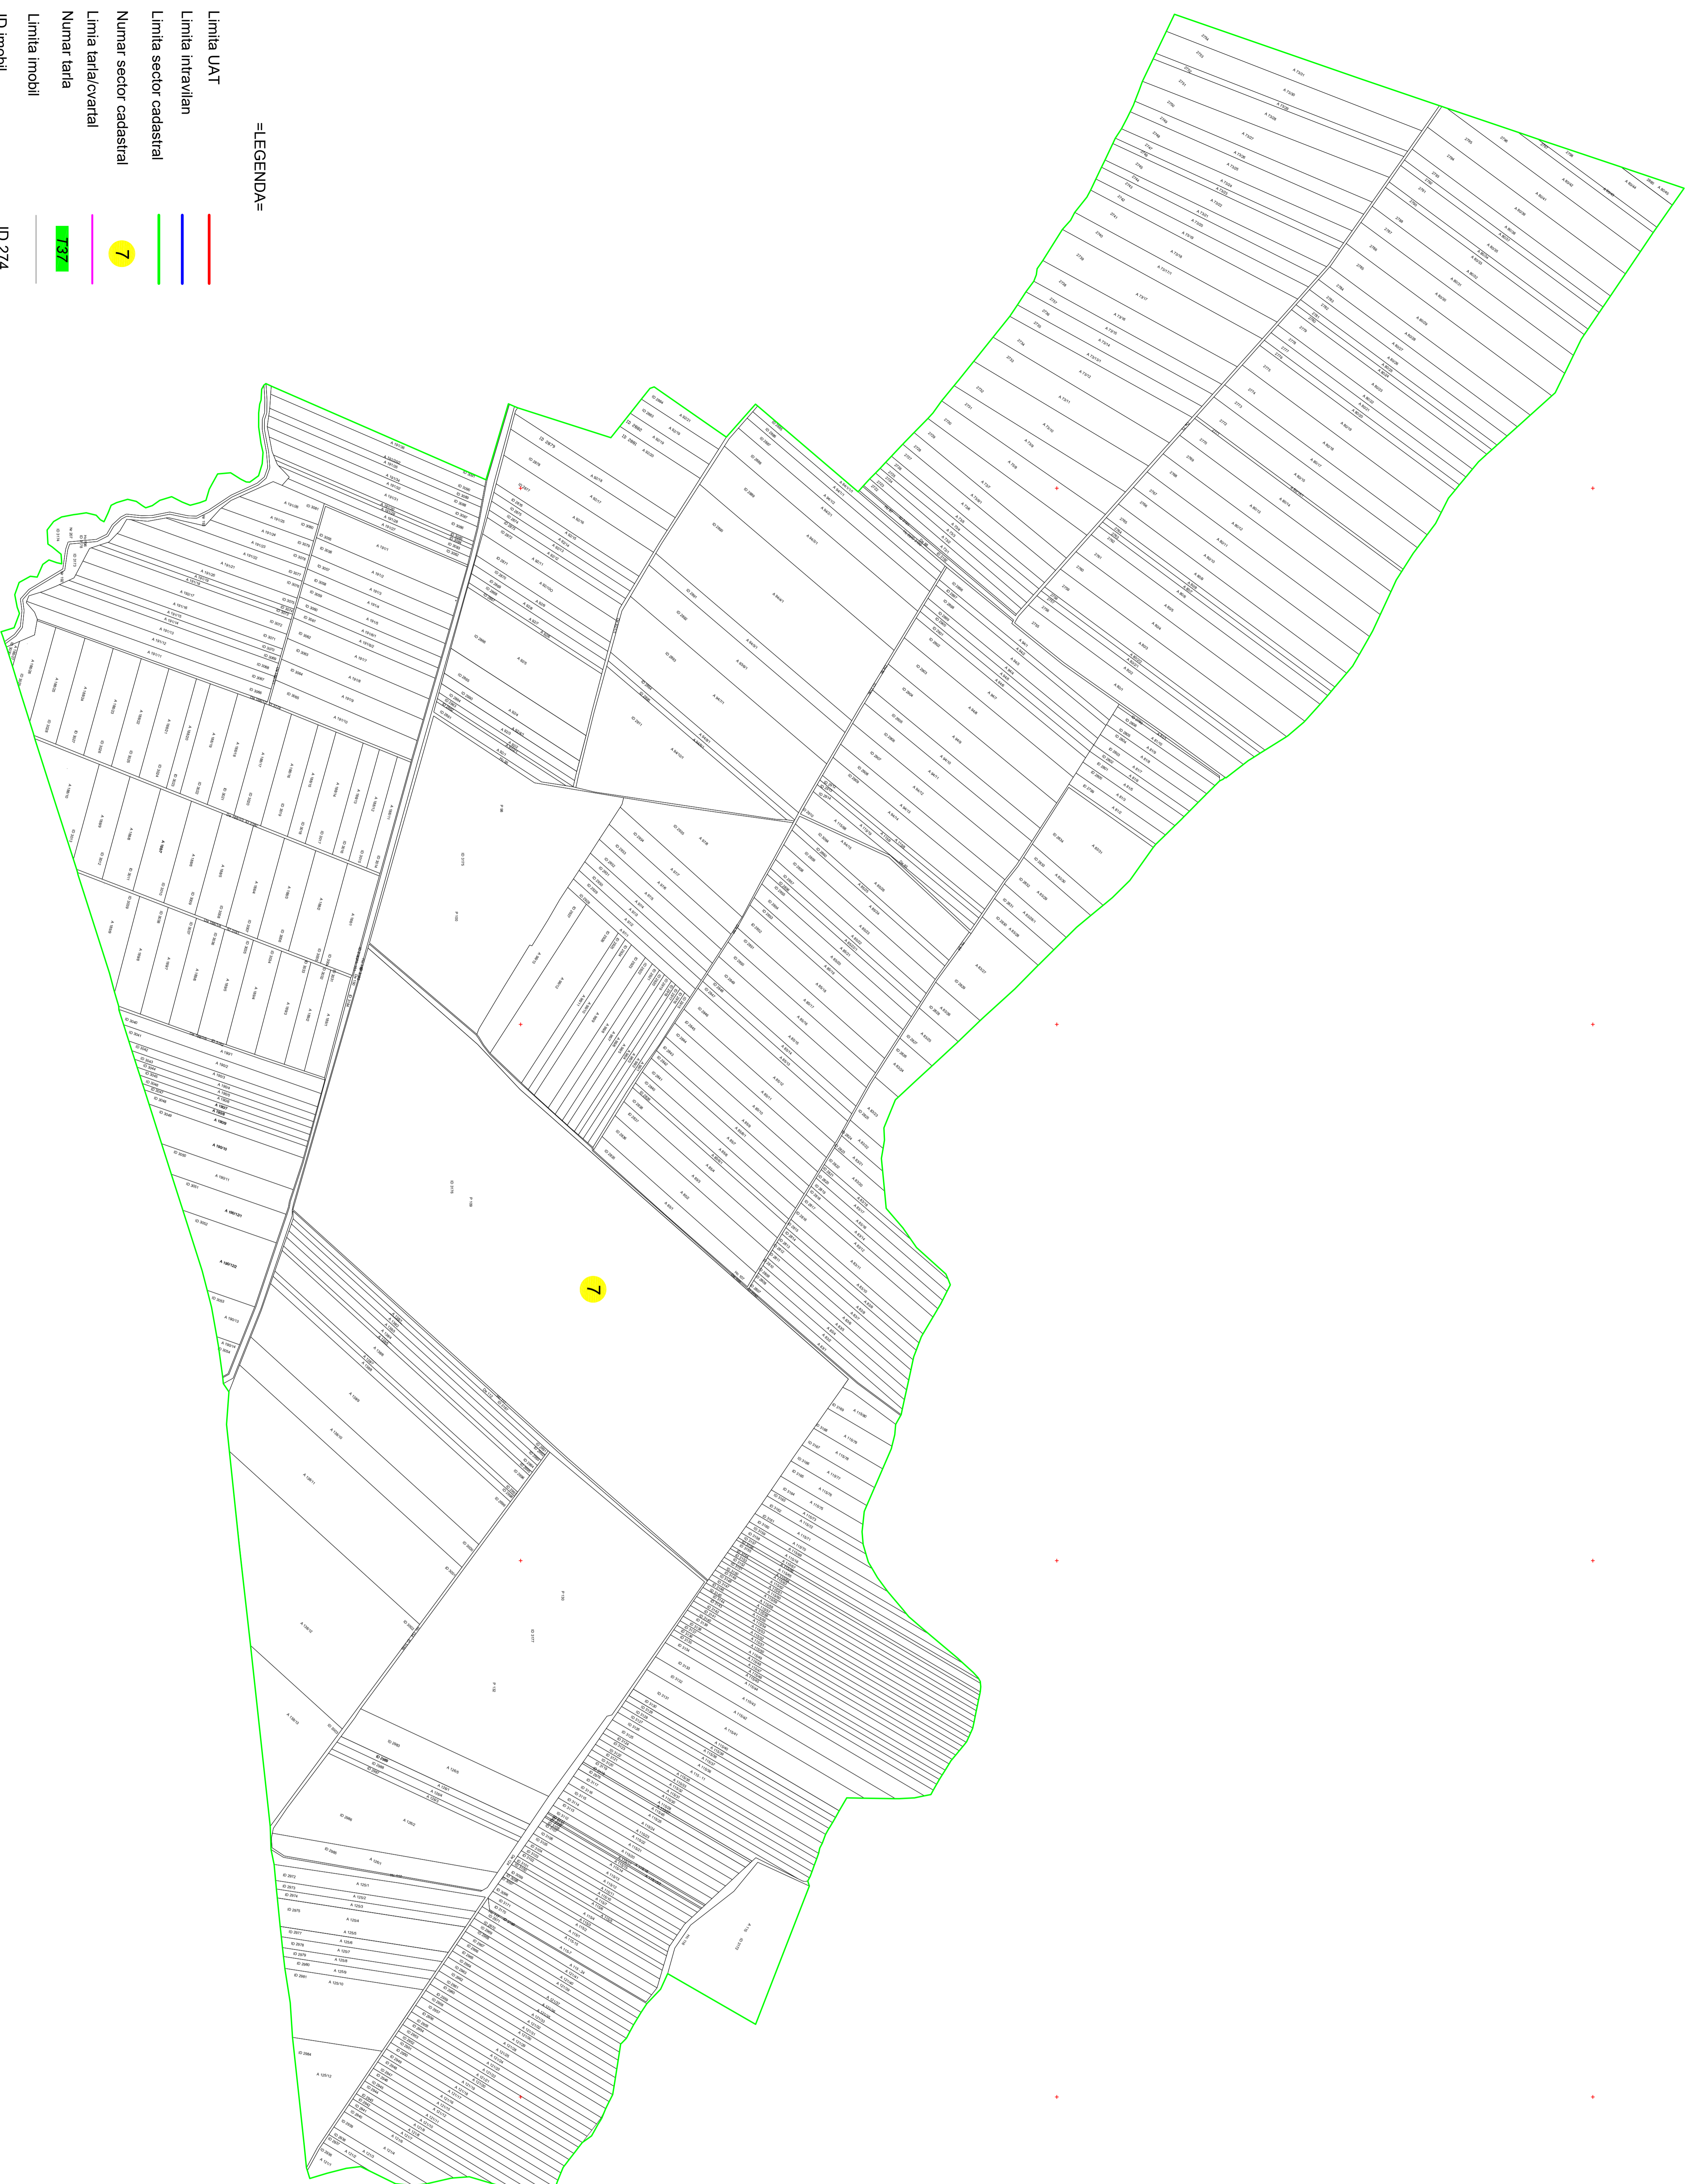

PLAN CADASTRAL
U.A.T. TASNAD, JUDEȚUL SATU MARE

Sector 7
Scara 1:2000
Sistem de proiectie STEREO 70

"Copie spre publicare"

=LEGENDA=

- Limite UAT
 - Limite intravilan
 - Limite sector cadastral
 - Numar sector cadastral
 - Limite tarla/covata
 - Numar tarla
 - Limite imobil
 - ID imobil
 - Hidrografie
 - Drumuri
 - Stalp electric de beton
- 7
 - 274
 - 6

Primar:
"Cartile amplasamentu"

Intocnit: