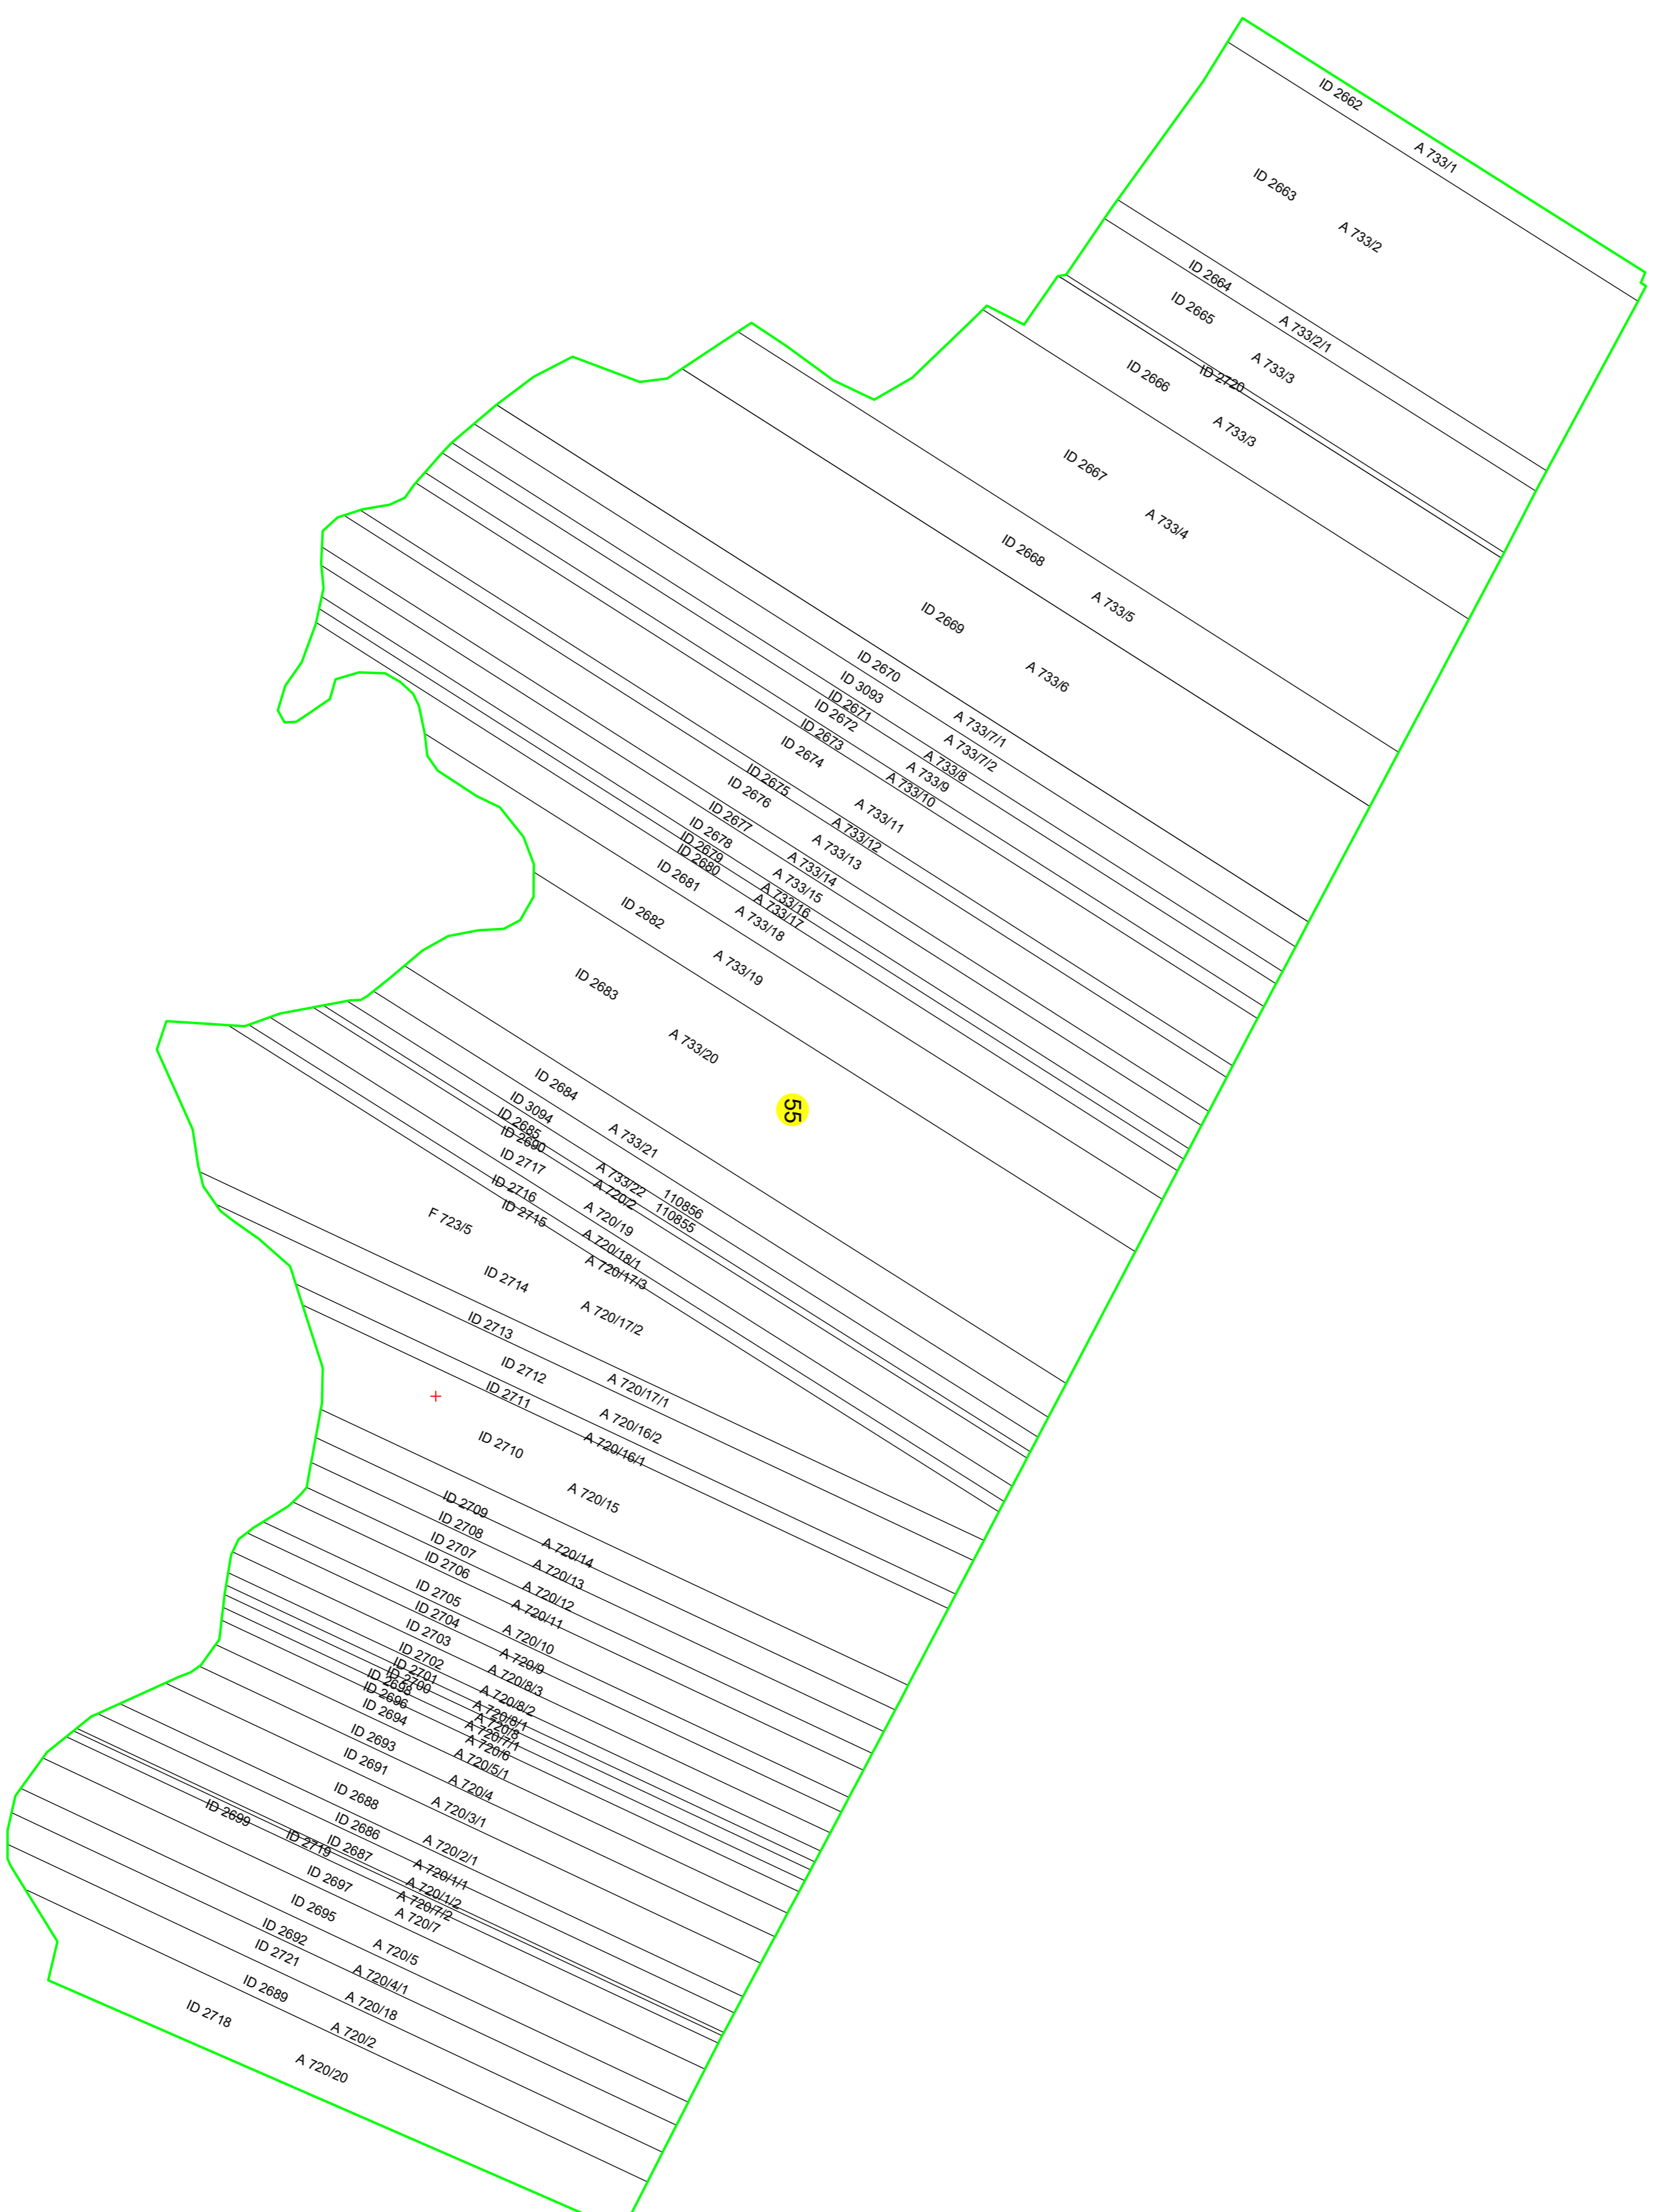

PLAN CADASTRAL

U.A.T. TASNAD, JUDEȚUL SATU MARE
Sector 55
Scara 1:2000
Sistem de proiectie STEREO 70

"Copie spre publicare"

=LEGENDA=

- Limita UAT
- Limita intravilan
- Limita sector cadastral
- Limita sector cadastral
- Limita sector cadastral
- Limita tarla/catal
- Numar tarla
- Limita imobil
- ID imobil
- ID 274
- Hidrografie
- Drumuri
- Stalp electric de beton

Primar:
"Certific amplasamentul"

Intocmit: