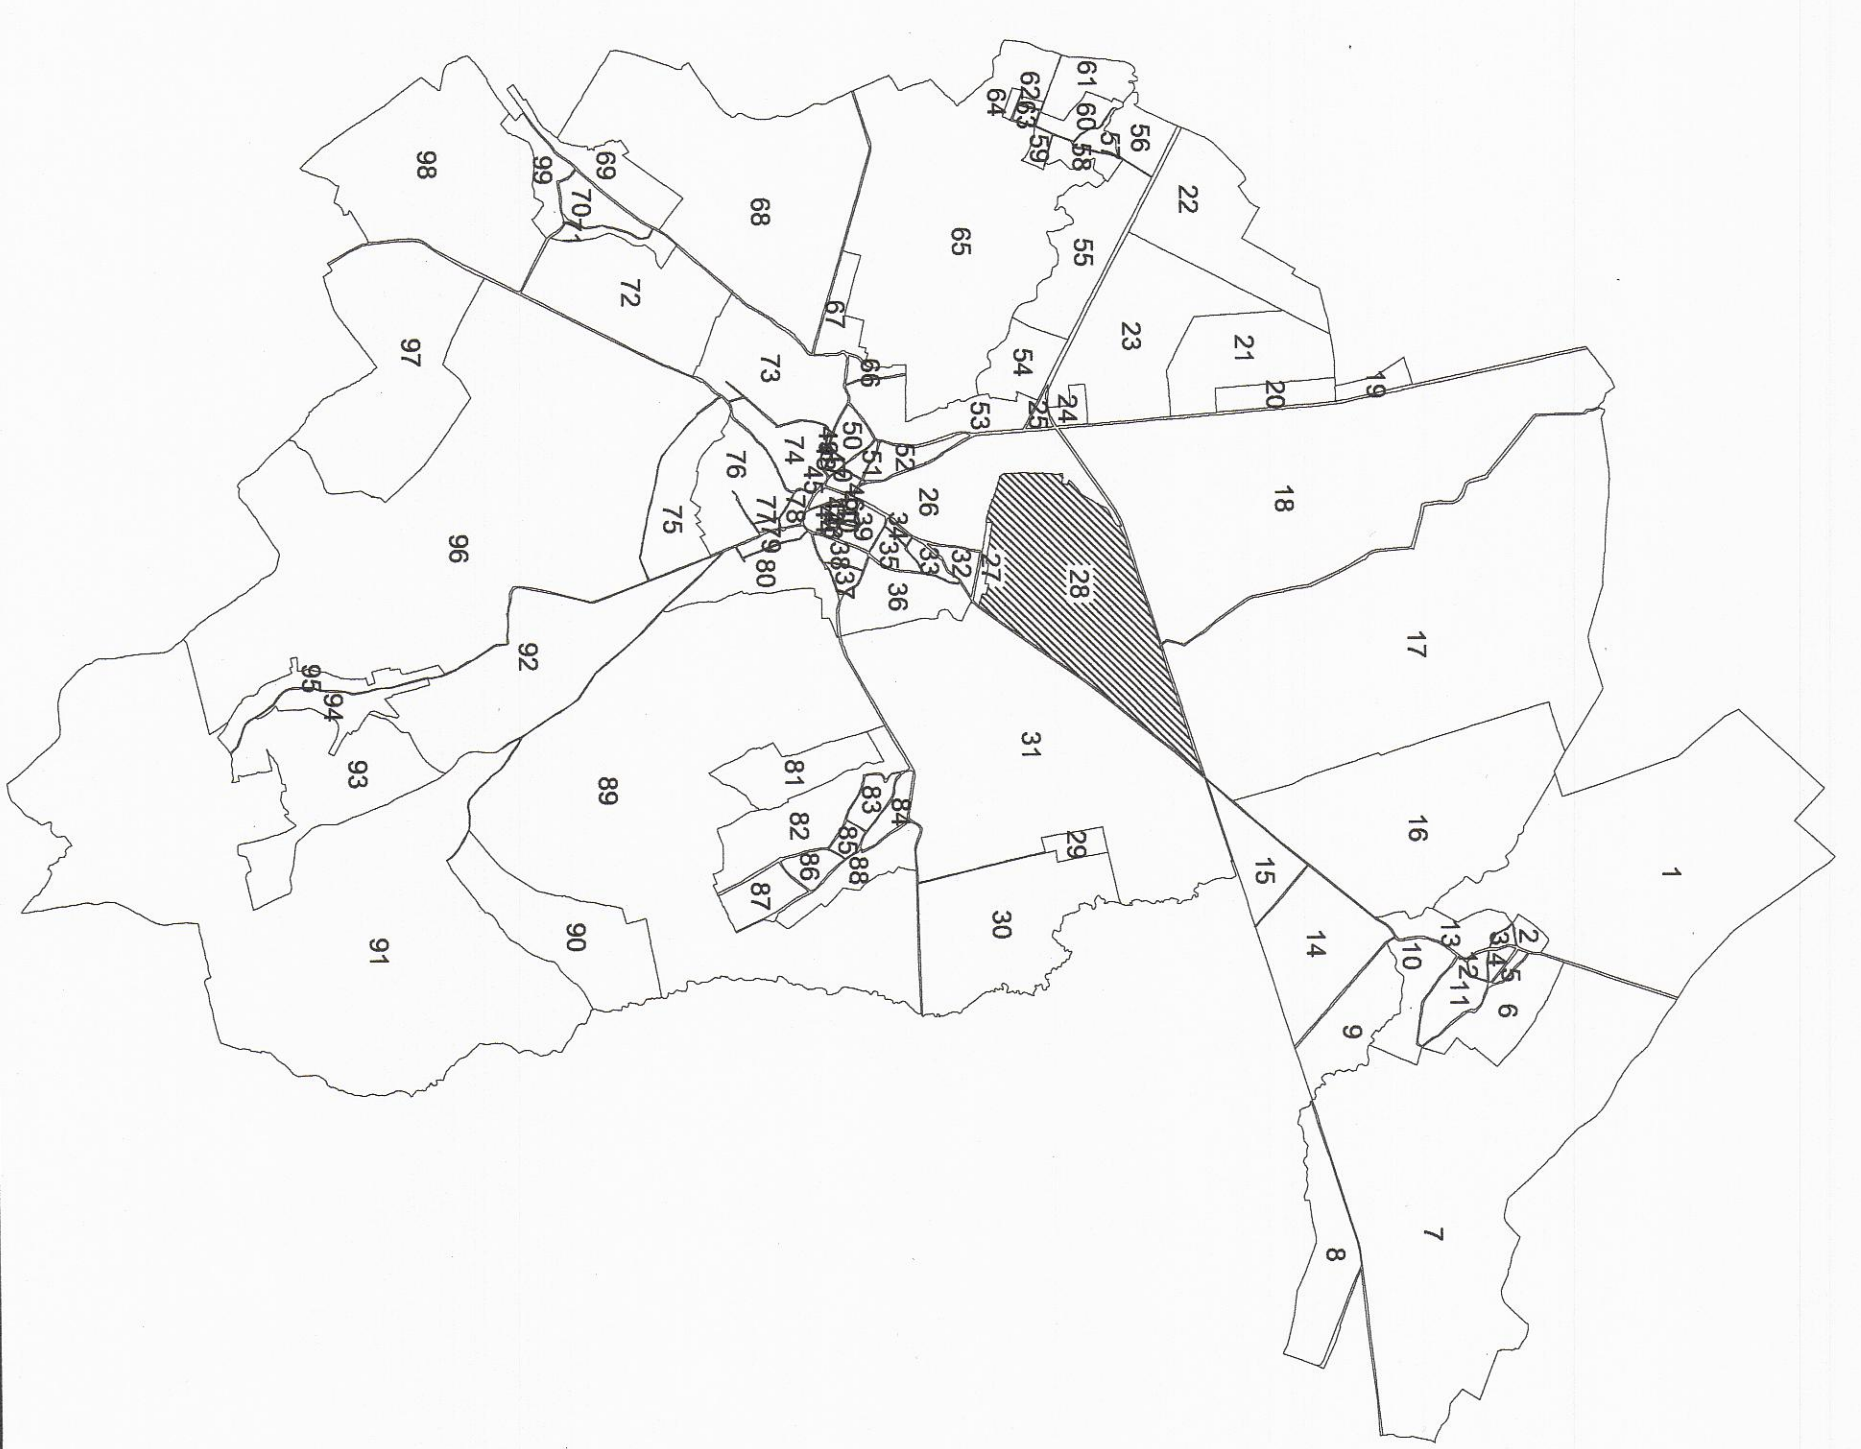

**PLAN CADASTRAL**  
**U.A.T. TASNAD, JUDEȚUL SATU MARE**

Sector 28  
 Scara 1:2500  
 Sistem de proiectie STEREO 70

"Copie spre publicare"

- =LEGENDA=**
- Limita UAT
  - Limita intervilan
  - Limita sector cadastral
  - Numar sector cadastral
  - Limita taro/carați
  - Numar taro
  - Limita imobil
  - ID imobil
  - Hidrografie
  - Drumuri
  - Șabla electric de beton