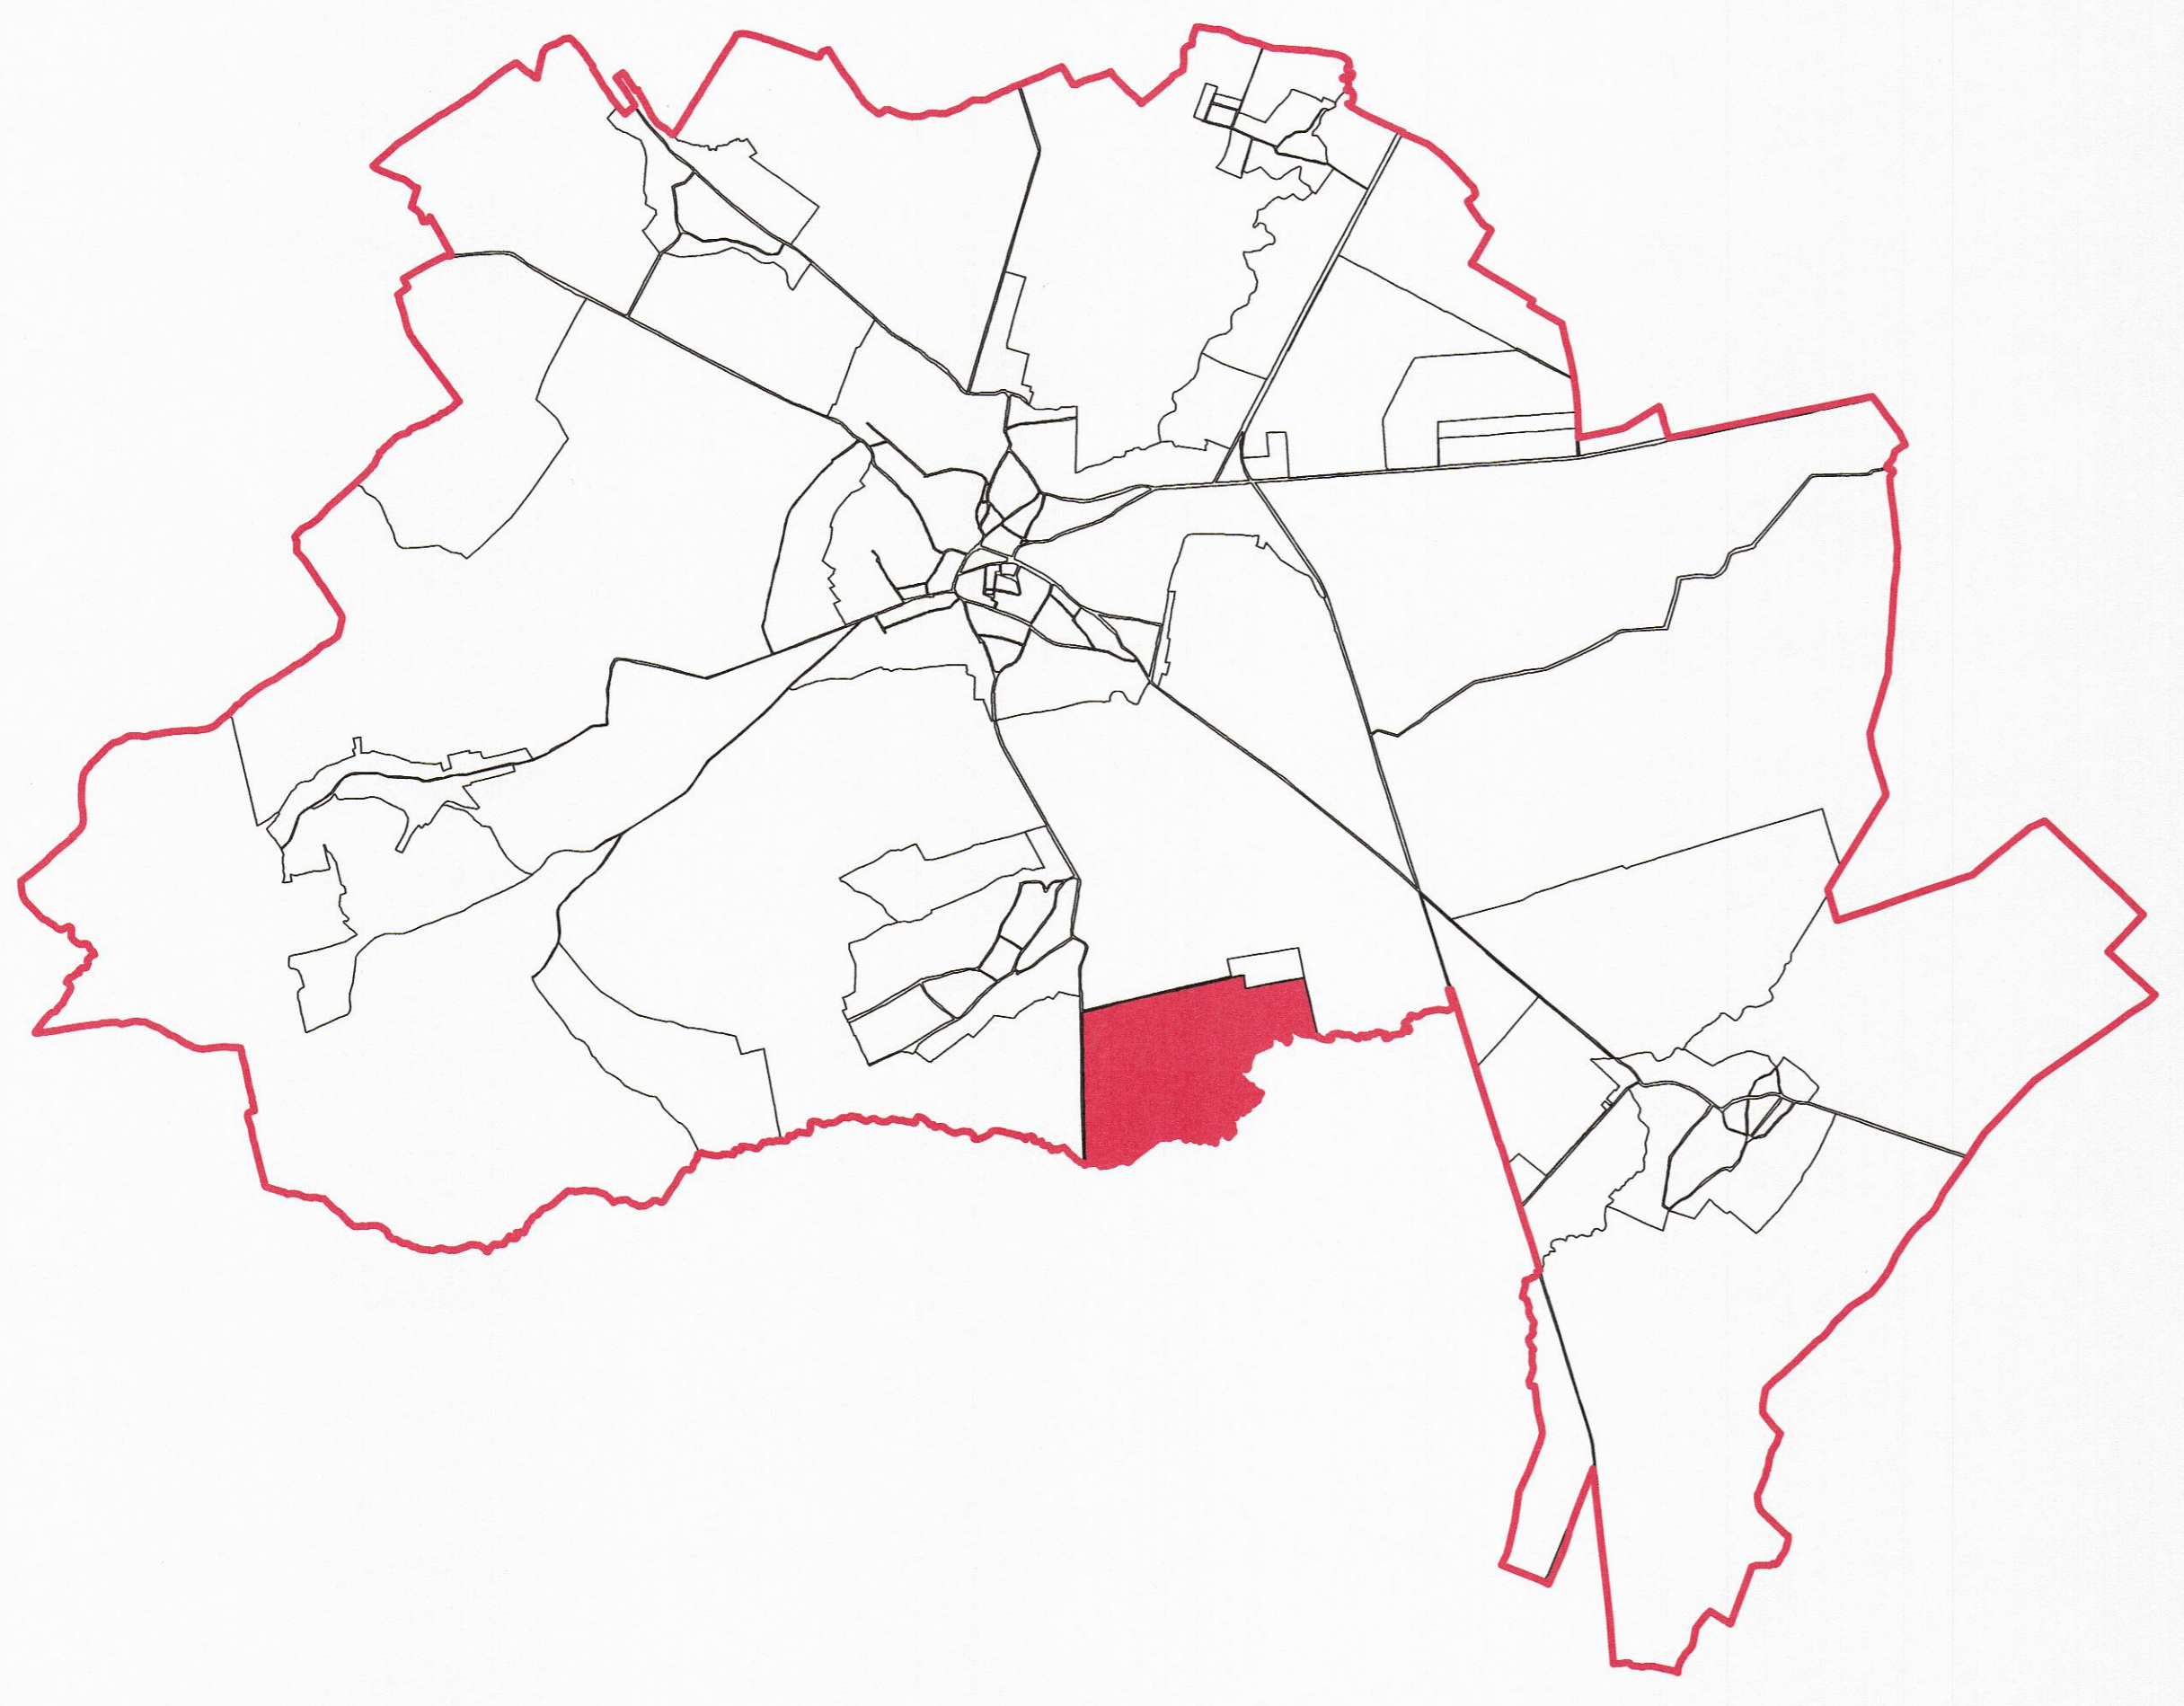

# PLAN CADASTRAL

UAT: Tășnad, județul: SATU MARE, Sect. cad. 30, Planșa 1

Scara 1:2500

Sistem de proiecție: Stereografic 1970

Copie spre publicare

## LEGENDA

- Număr Sector **30**
- ID imobil **486**
- Limita sector
- Limita imobil
- Limita UAT
- Număr topografic **A 1974**
- Carotaj

DISPUNEREA SECTOARELOR CADASTRALE ÎN CADRUL UAT

UAT SĂCĂȘENI

Ing. Topograf  
Binder Jenő Alexandru