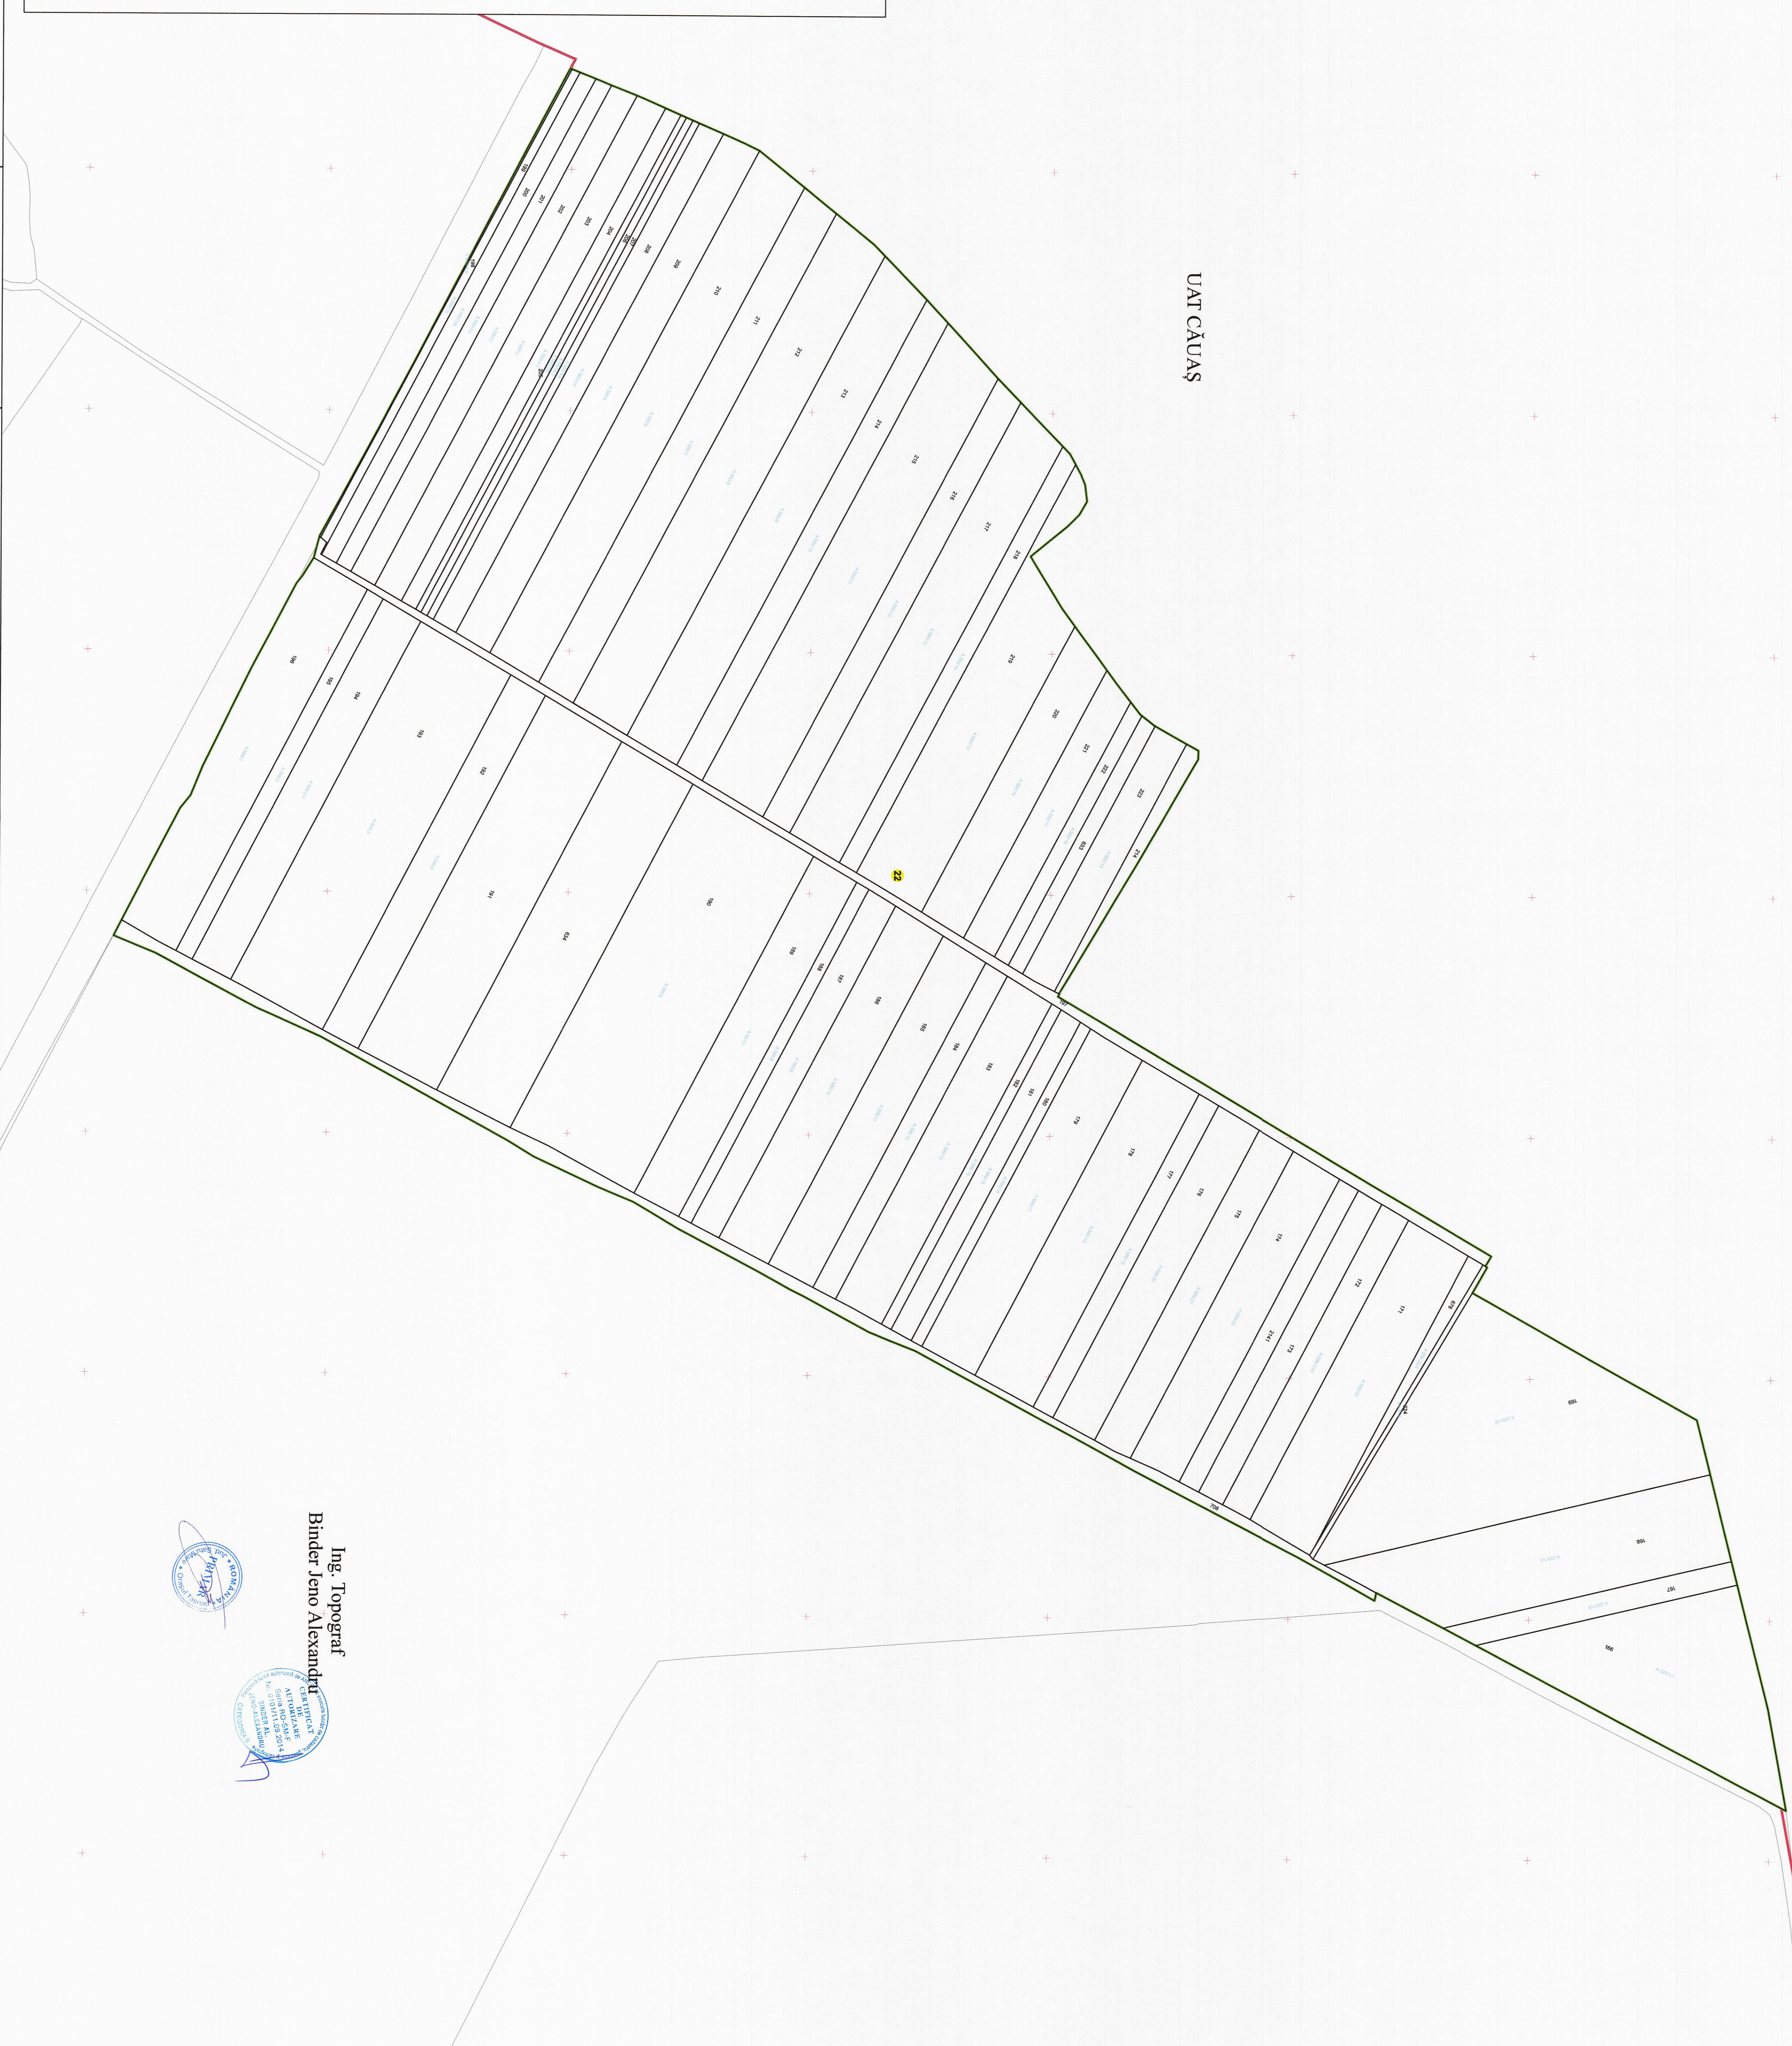

PLAN CADASTRAL

UAT: Tășnad, județul: SATU MARE, Sect. cad. 22, Planșa 1

Scara 1:2500

Sistem de proiecție: Stereografic 1970

Copie spre publicare

LEGENDA

Număr Sector	22
ID imobil	223
Limita sector	
Limita imobil	
Limita UAT	
Număr topografic	A 580
Caroiaj	

DISPUNEREA SECTORELOR CADASTRALE ÎN CADRUL UAT

UAT CĂUȘ

Ing. Topograf
Binder Ieno Alexandru