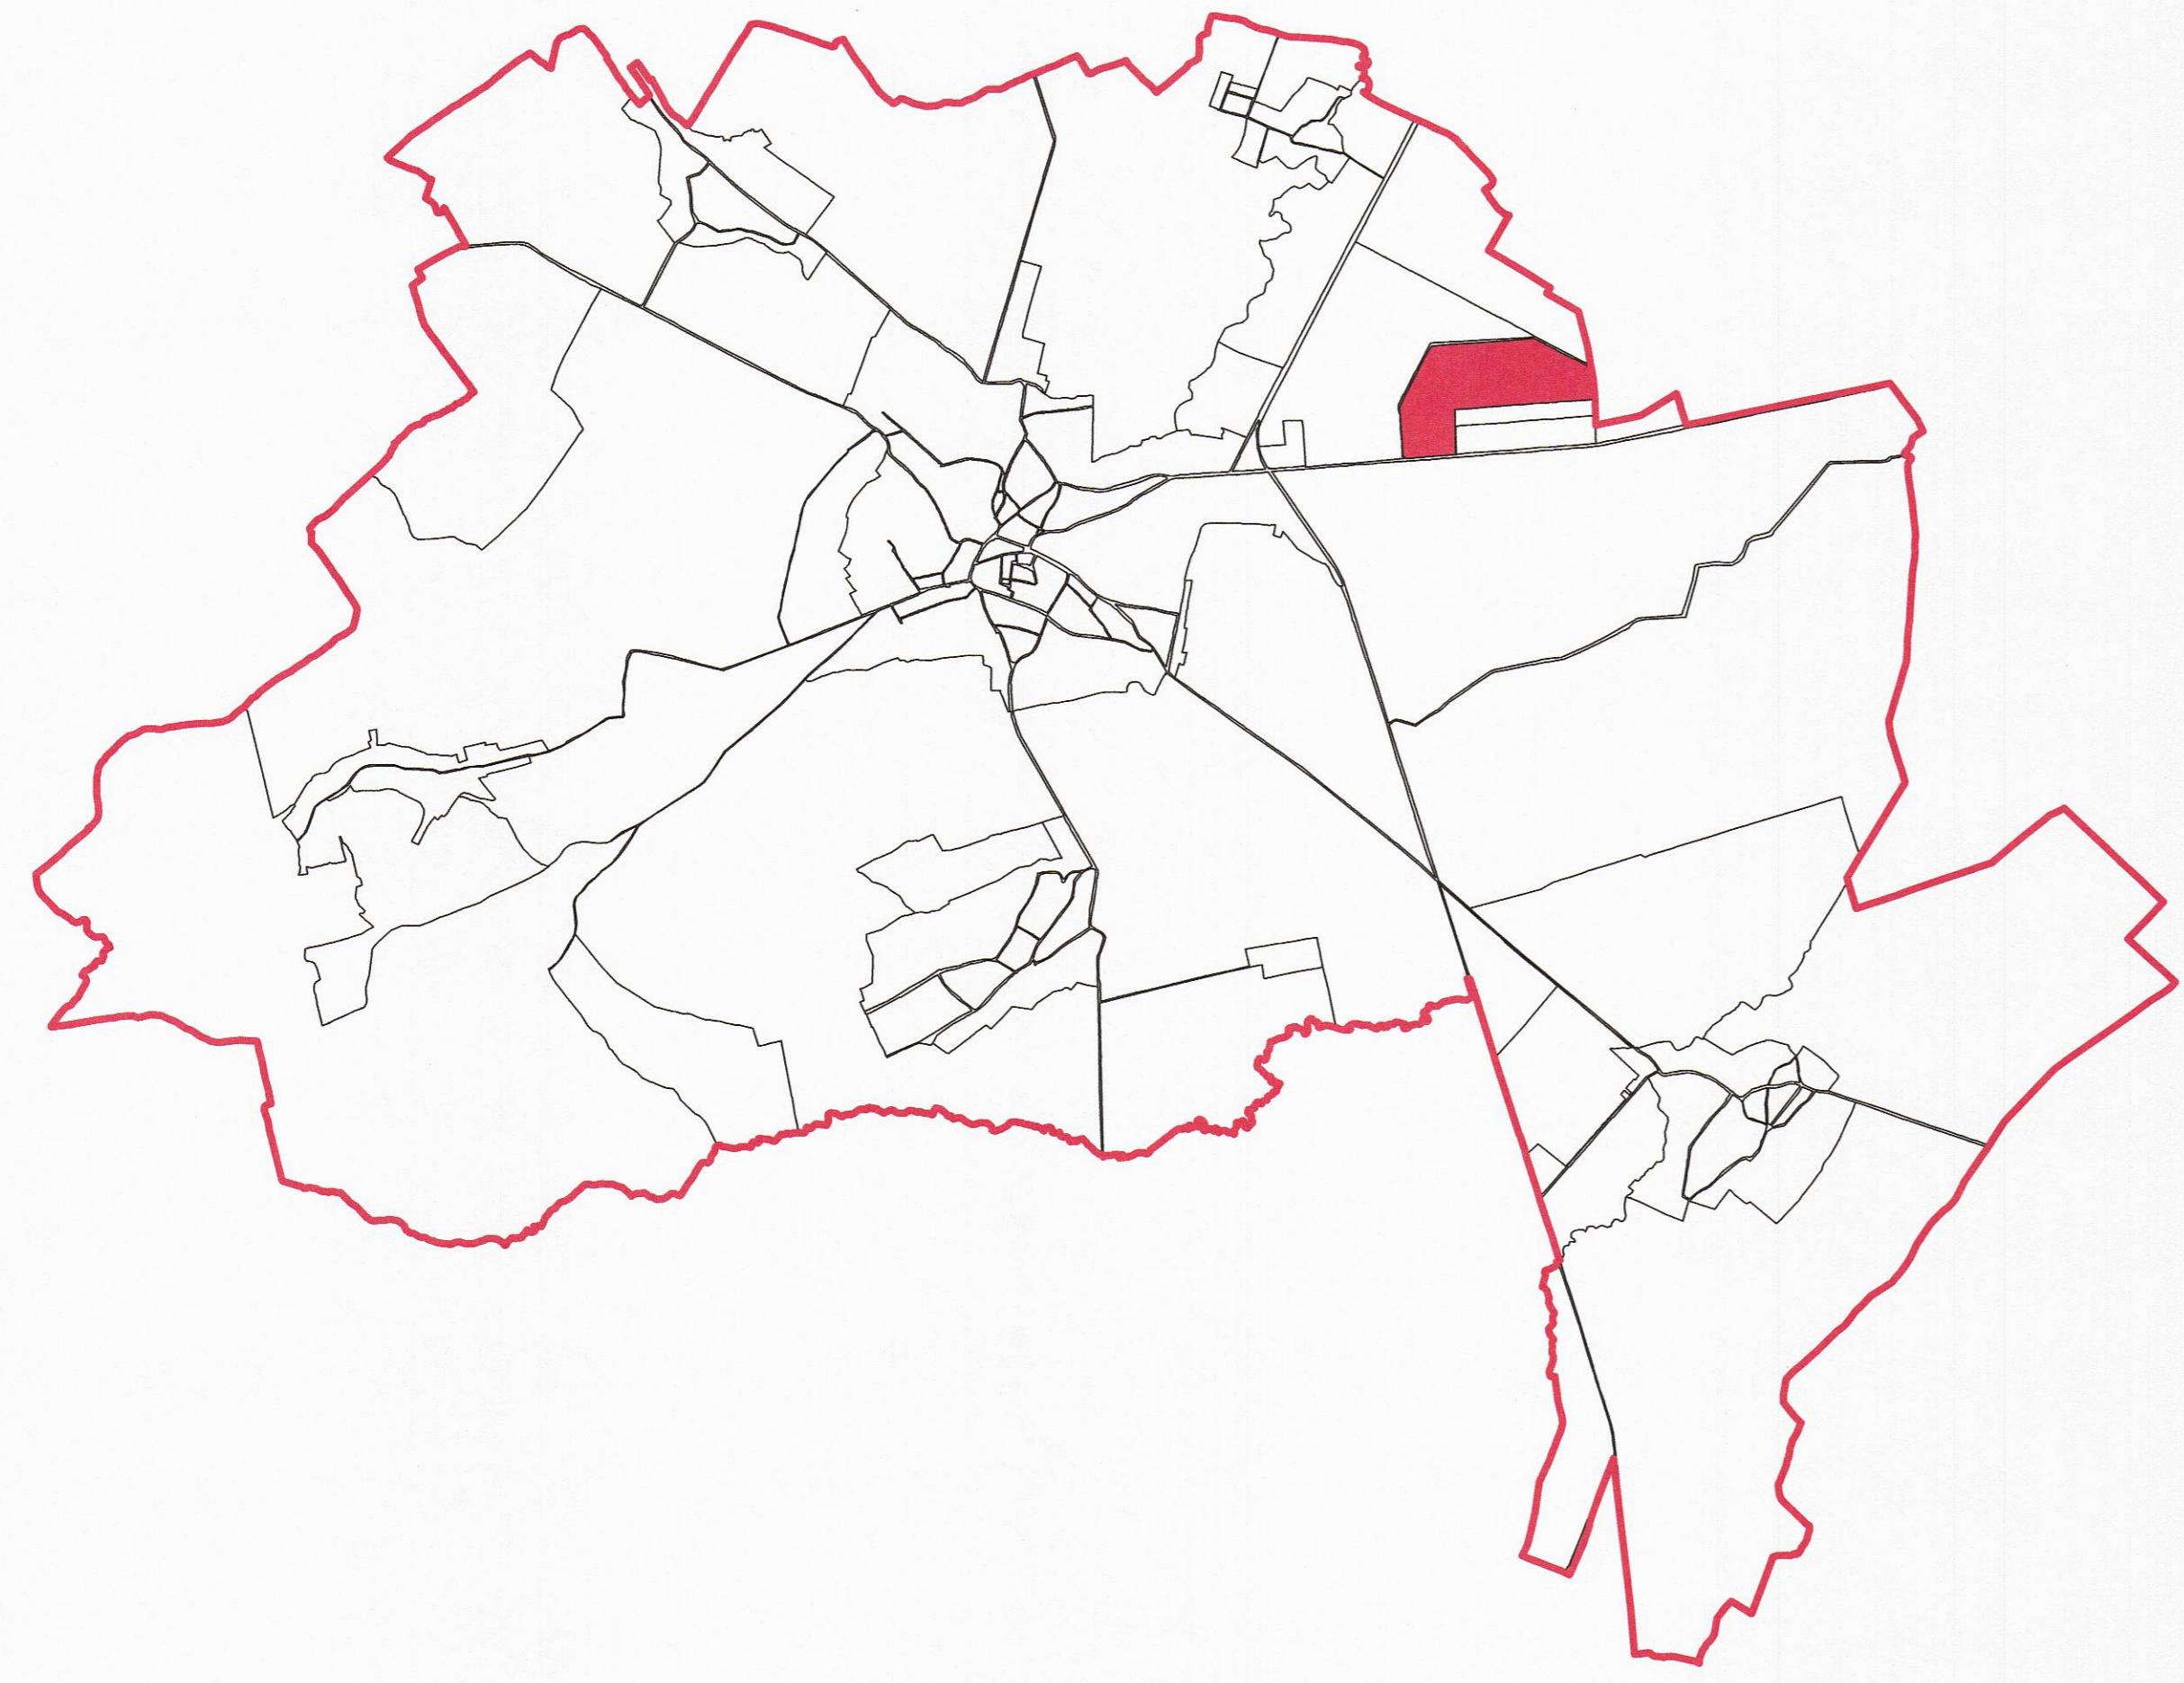

PLAN CADASTRAL

UAT: Tășnad, județul: SATU MARE, Sect. cad. 21, Planșa 1

Scara 1:2000

Sistem de proiecție: Stereografic 1970

Copie spre publicare

UAT CĂVAȘ

LEGENDA

Număr Sector	21
ID imobil	342
Limita sector	
Limita imobil	
Limita UAT	
Număr topografic	A 606
Carotaj	

DISPUNEREA SECTOARELOR CADASTRALE ÎN CADRUL UAT

Ing. Topograf
Binder Ieno Alexandru