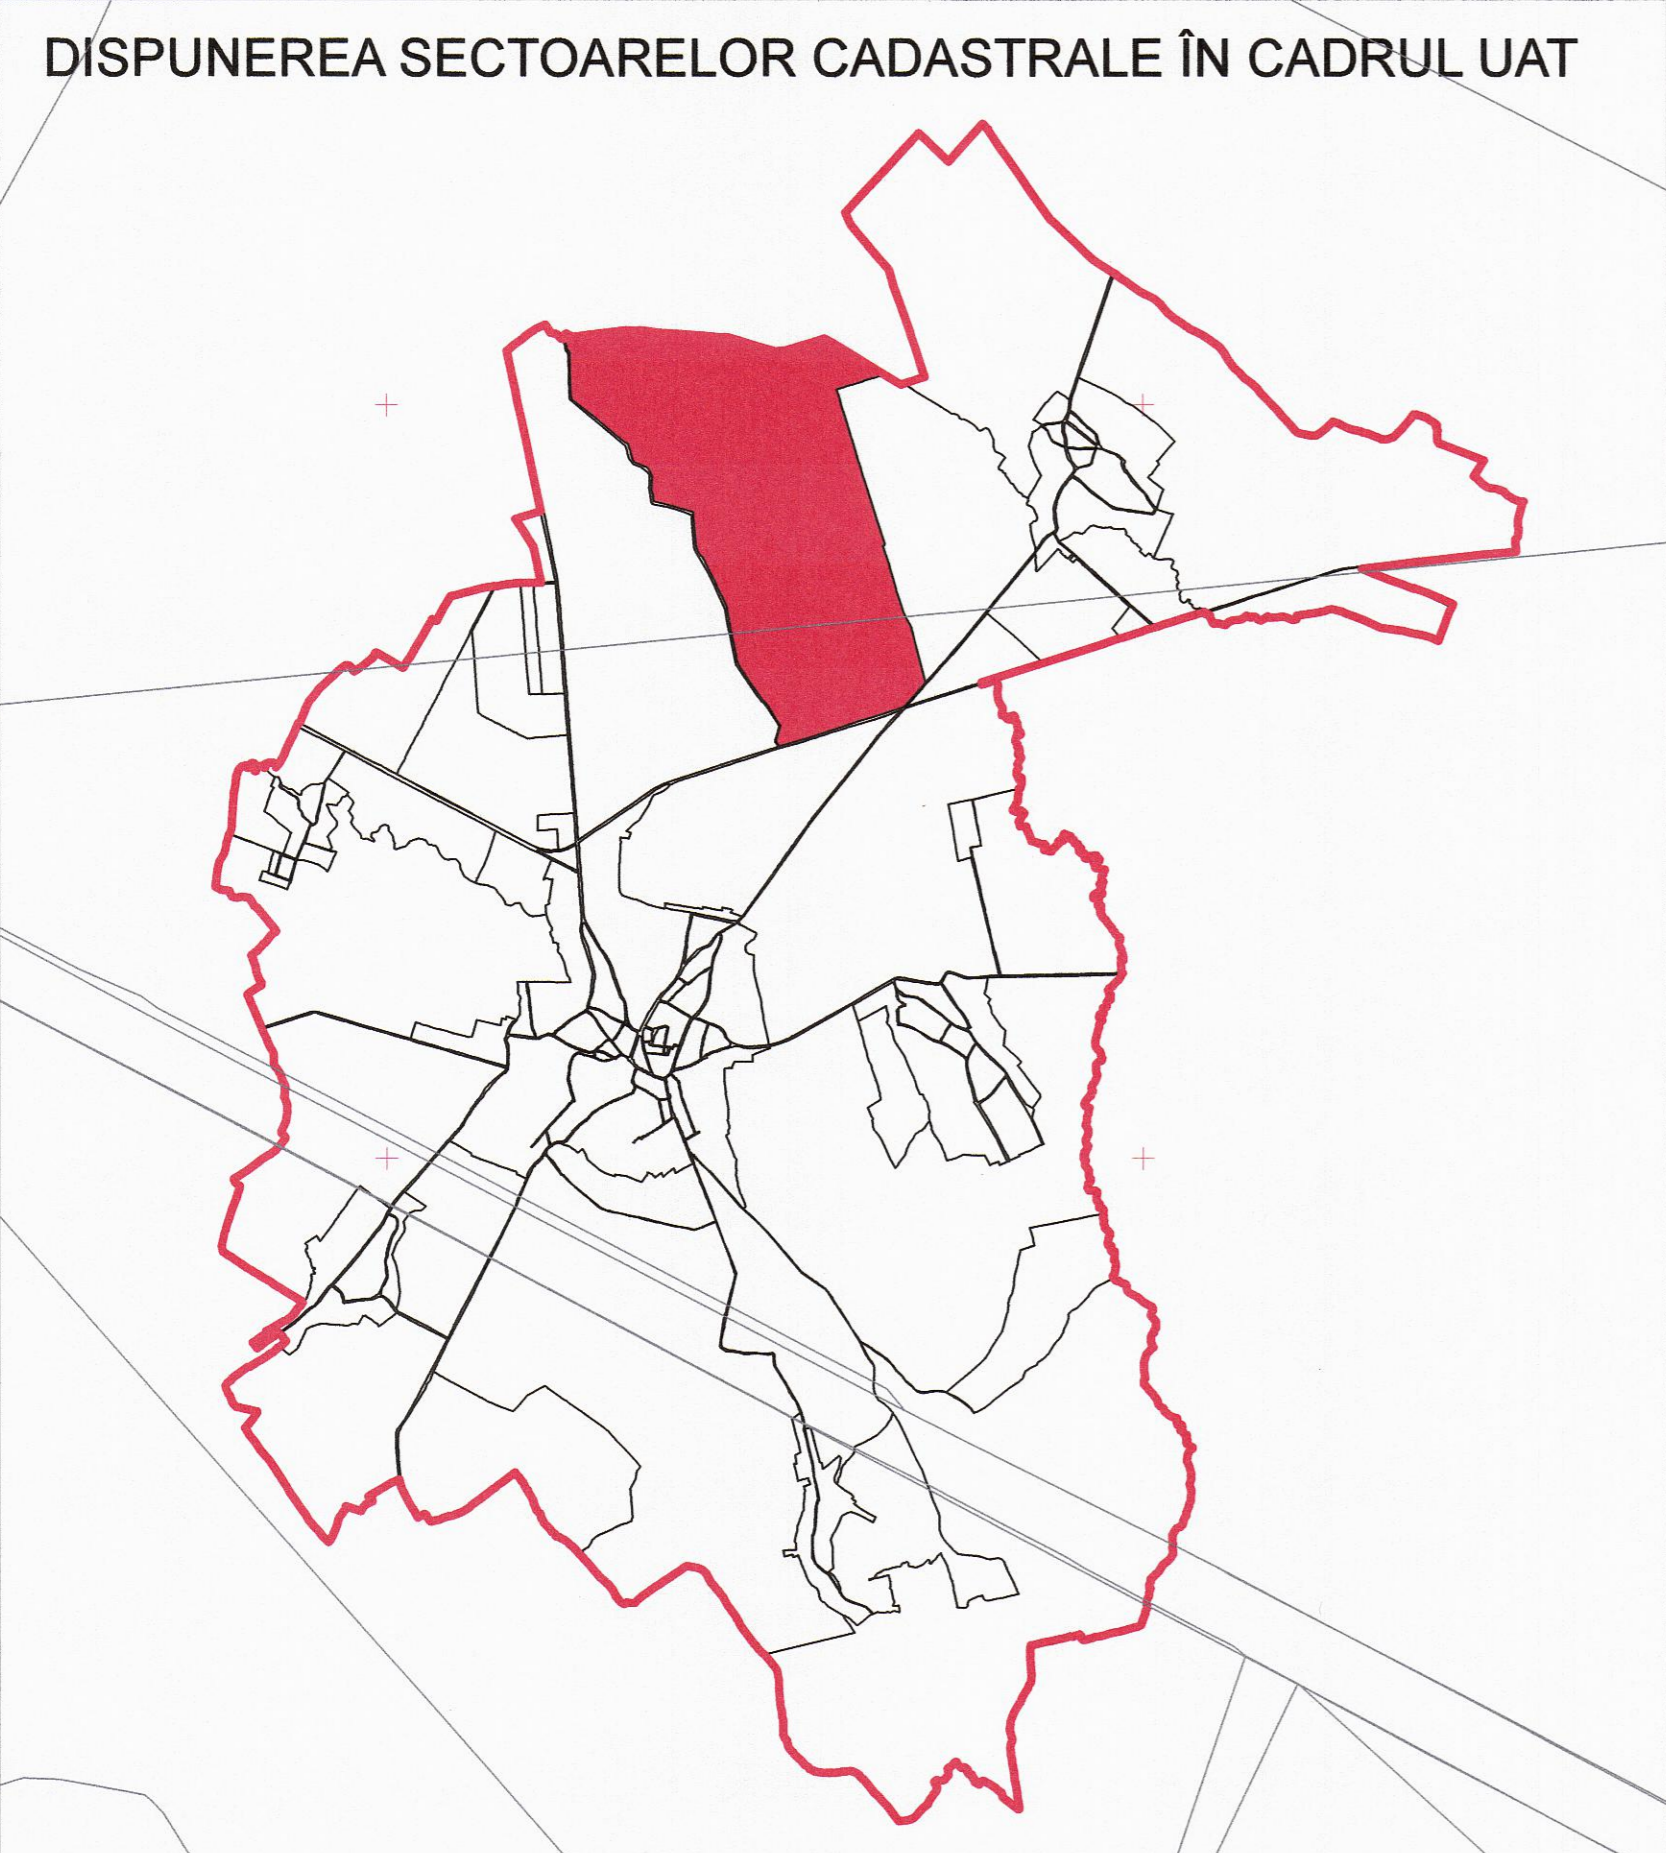

PLAN CADASTRAL

UAT: Tășnad, județul: SATU MARE, Sect. cad. 18, Planșa 1

Scara 1:4500

Sistem de proiecție: Stereografic 1970

Copie spre publicare

UAT CĂUȘ

LEGENDA	
Număr Sector	18
ID imobil	763
Limita sector	
Limita imobil	
Limita UAT	
Număr topografic	A 763
Caroiaj	

Ing. Topograf
Binder Jenő Alexandru