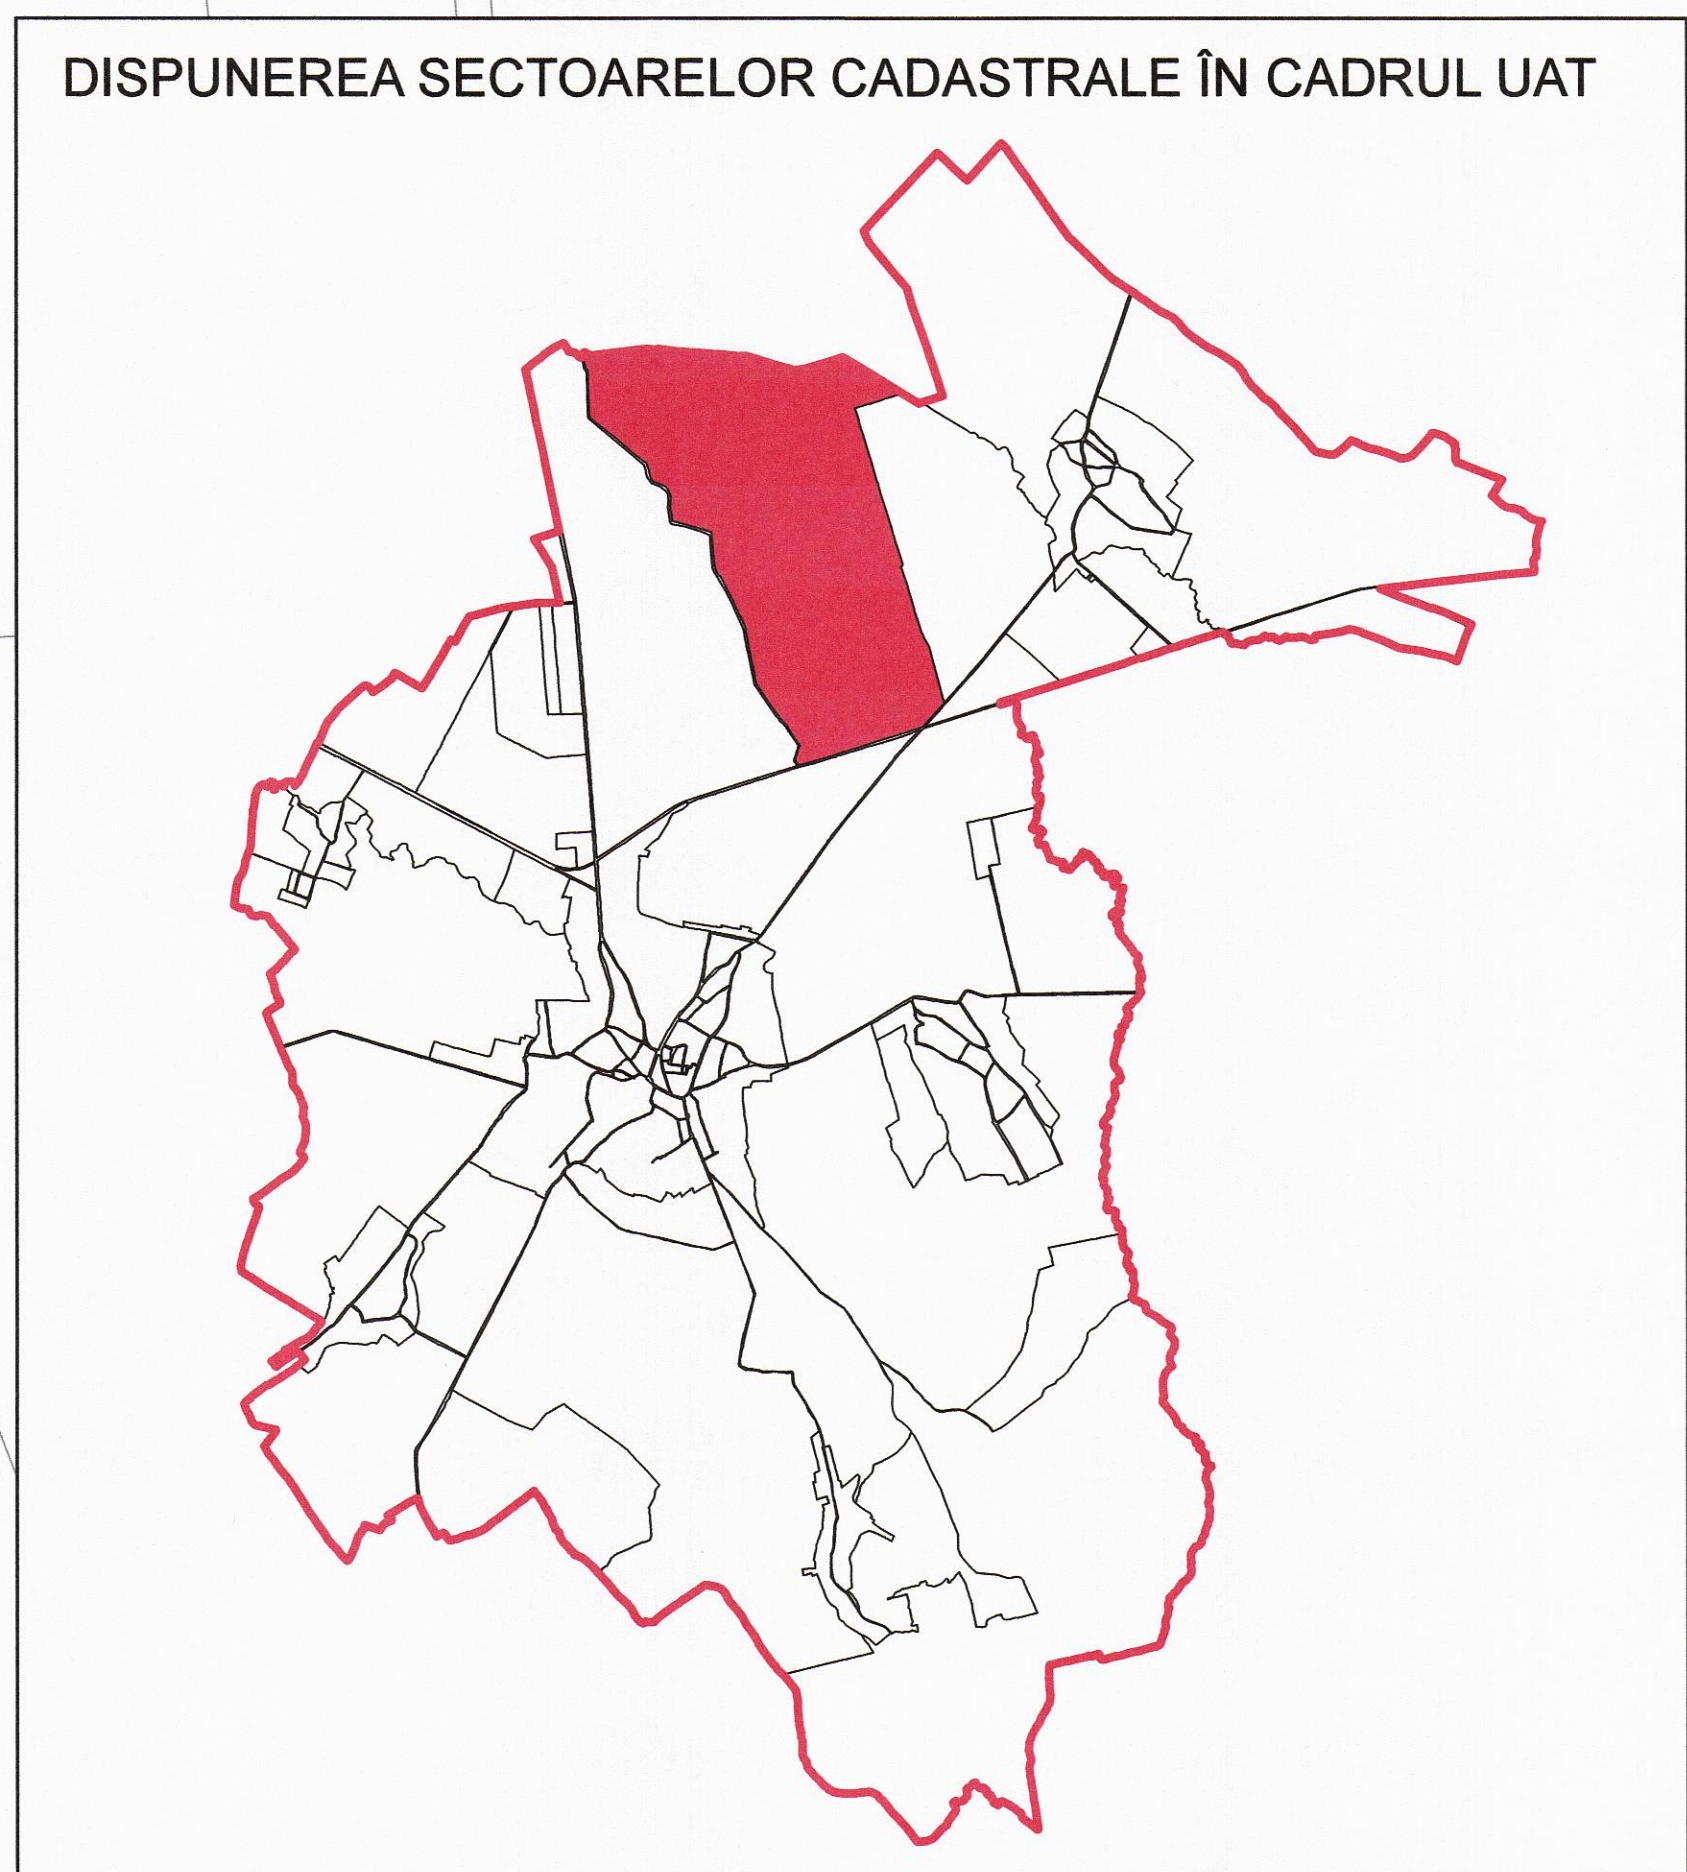

PLAN CADASTRAL  
UAT: Tășnad, județul: SATU MARE, Sect. cad. 17, Planșa 1

Scara 1:4500  
Sistem de proiecție: Stereografic 1970  
Copie spre publicare

UAT CĂUȘ

LEGENDA	
Număr Sector	17
ID imobil	763
Limita sector	
Limita imobil	
Limita UAT	
Număr topografic	A 763
Caroiaj	

Ing. Topograf  
Binder Jenő Alexandru