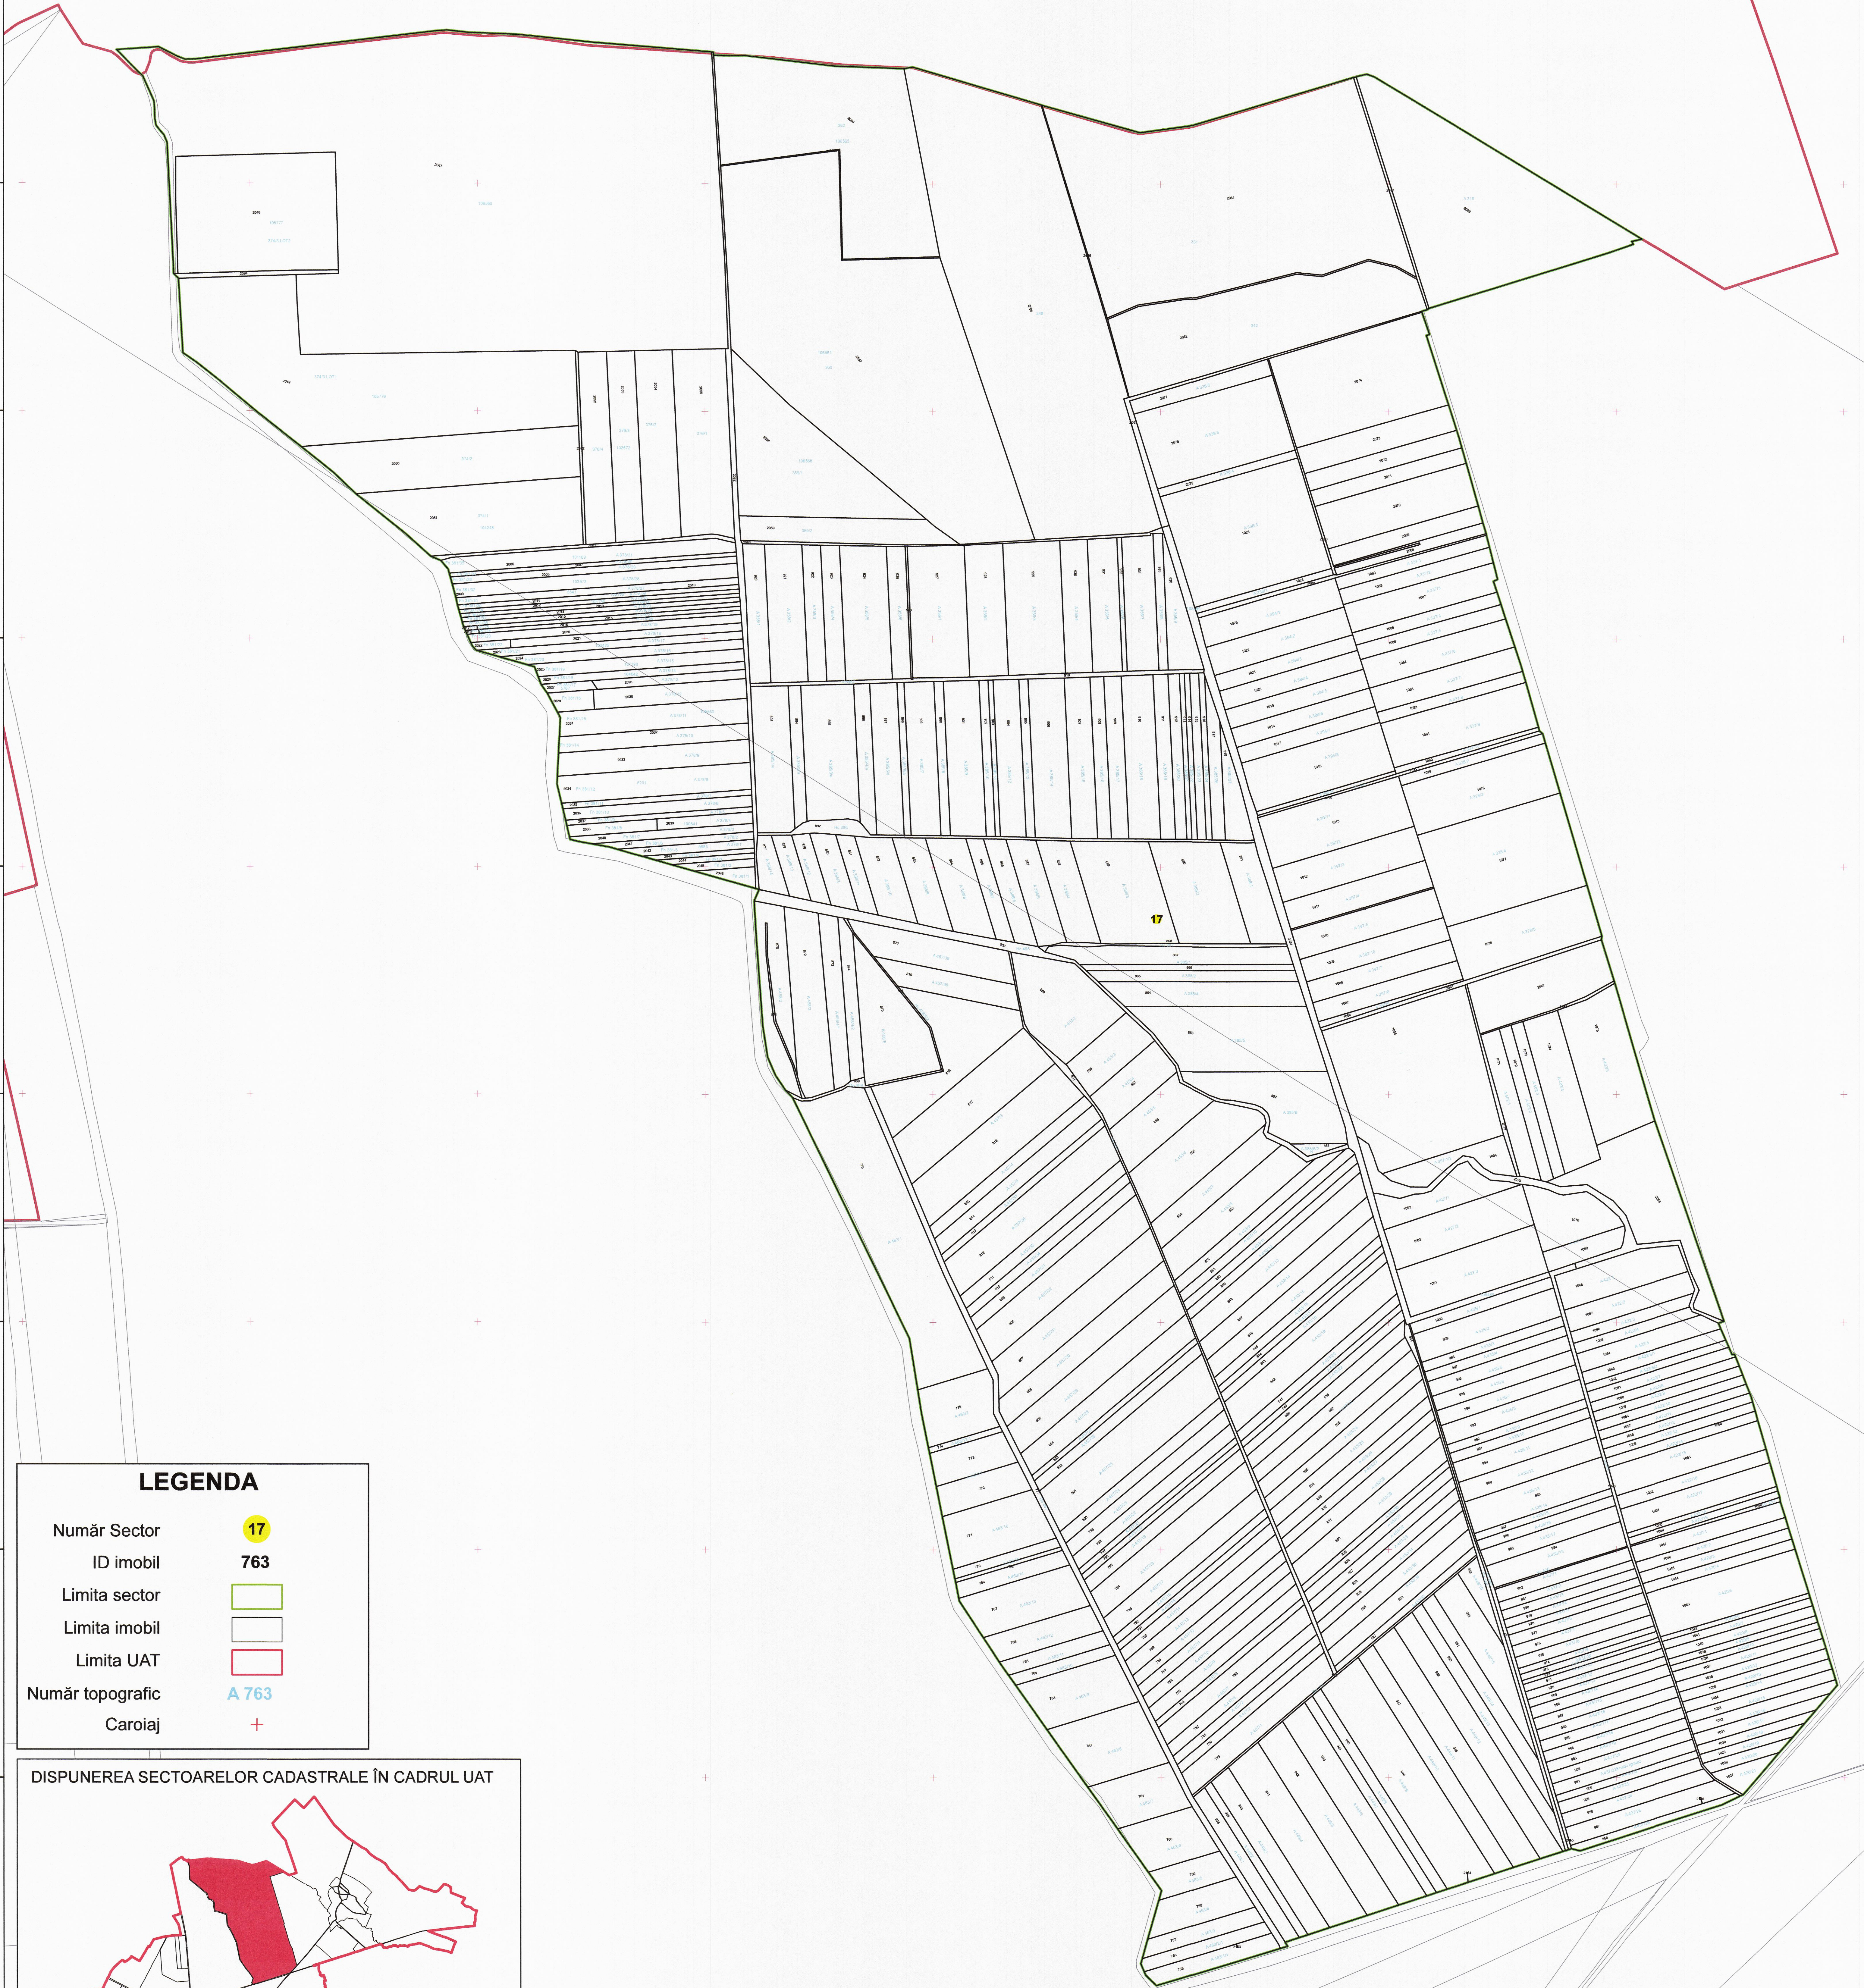

PLAN CADASTRAL  
UAT: Tășnad, județul: SATU MARE, Sect. cad. 17, Planșa 1

Scara 1:4500  
Sistem de proiecție: Stereografic 1970  
Copie spre publicare

UAT CĂUȘ

LEGENDA	
Număr Sector	17
ID imobil	763
Limita sector	
Limita imobil	
Limita UAT	
Număr topografic	A 763
Caroiaj	

Ing. Topograf  
Binder Jenő Alexandru