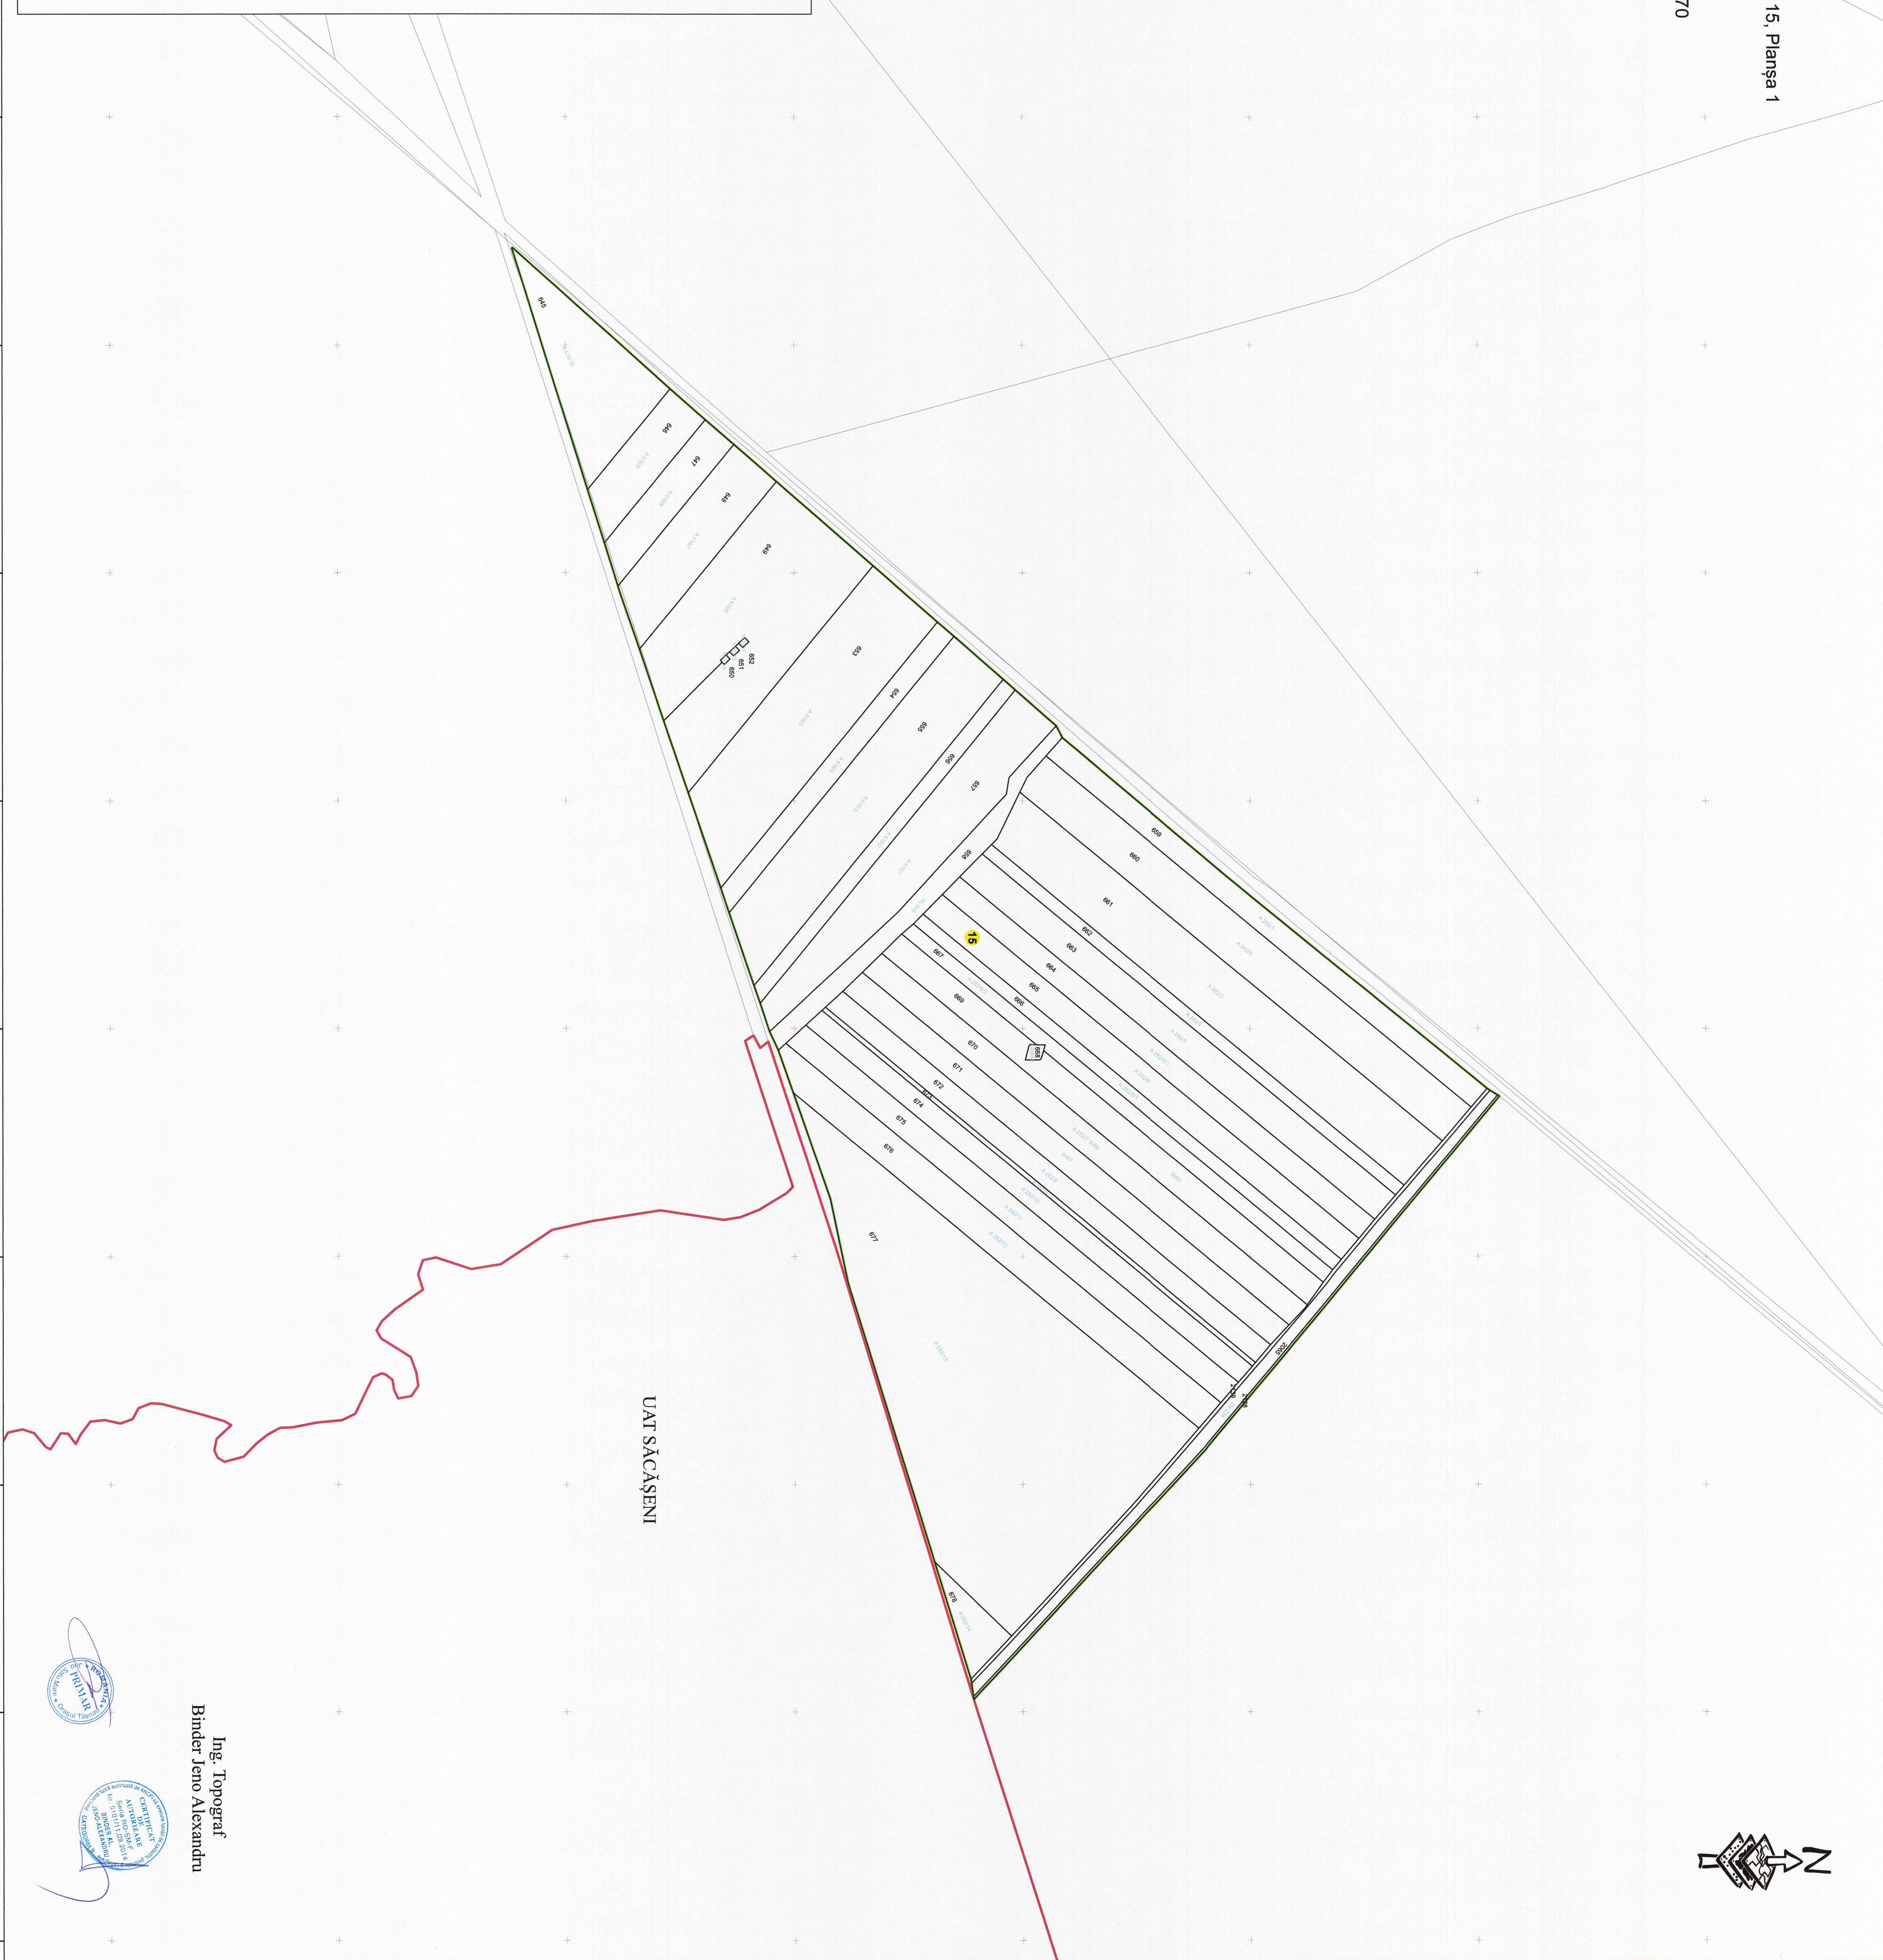

PLAN CADASTRAL

UAT: Tășnad, județul: SATU MARE, Sect. cad. 15, Planșa 1

Scara 1:2000

Sistem de proiecție: Stereografic 1970

Copie spre publicare

LEGENDA

Număr Sector	15
ID imobil	645
Limita sector	
Limita imobil	
Limita UAT	
Număr topografic	A 416
Carotiaj	

DISPUNEREA SECTOARELOR CADASTRALE ÎN CADRUL UAT

Ing. Topograf
Bînduț Ieno Alexandru