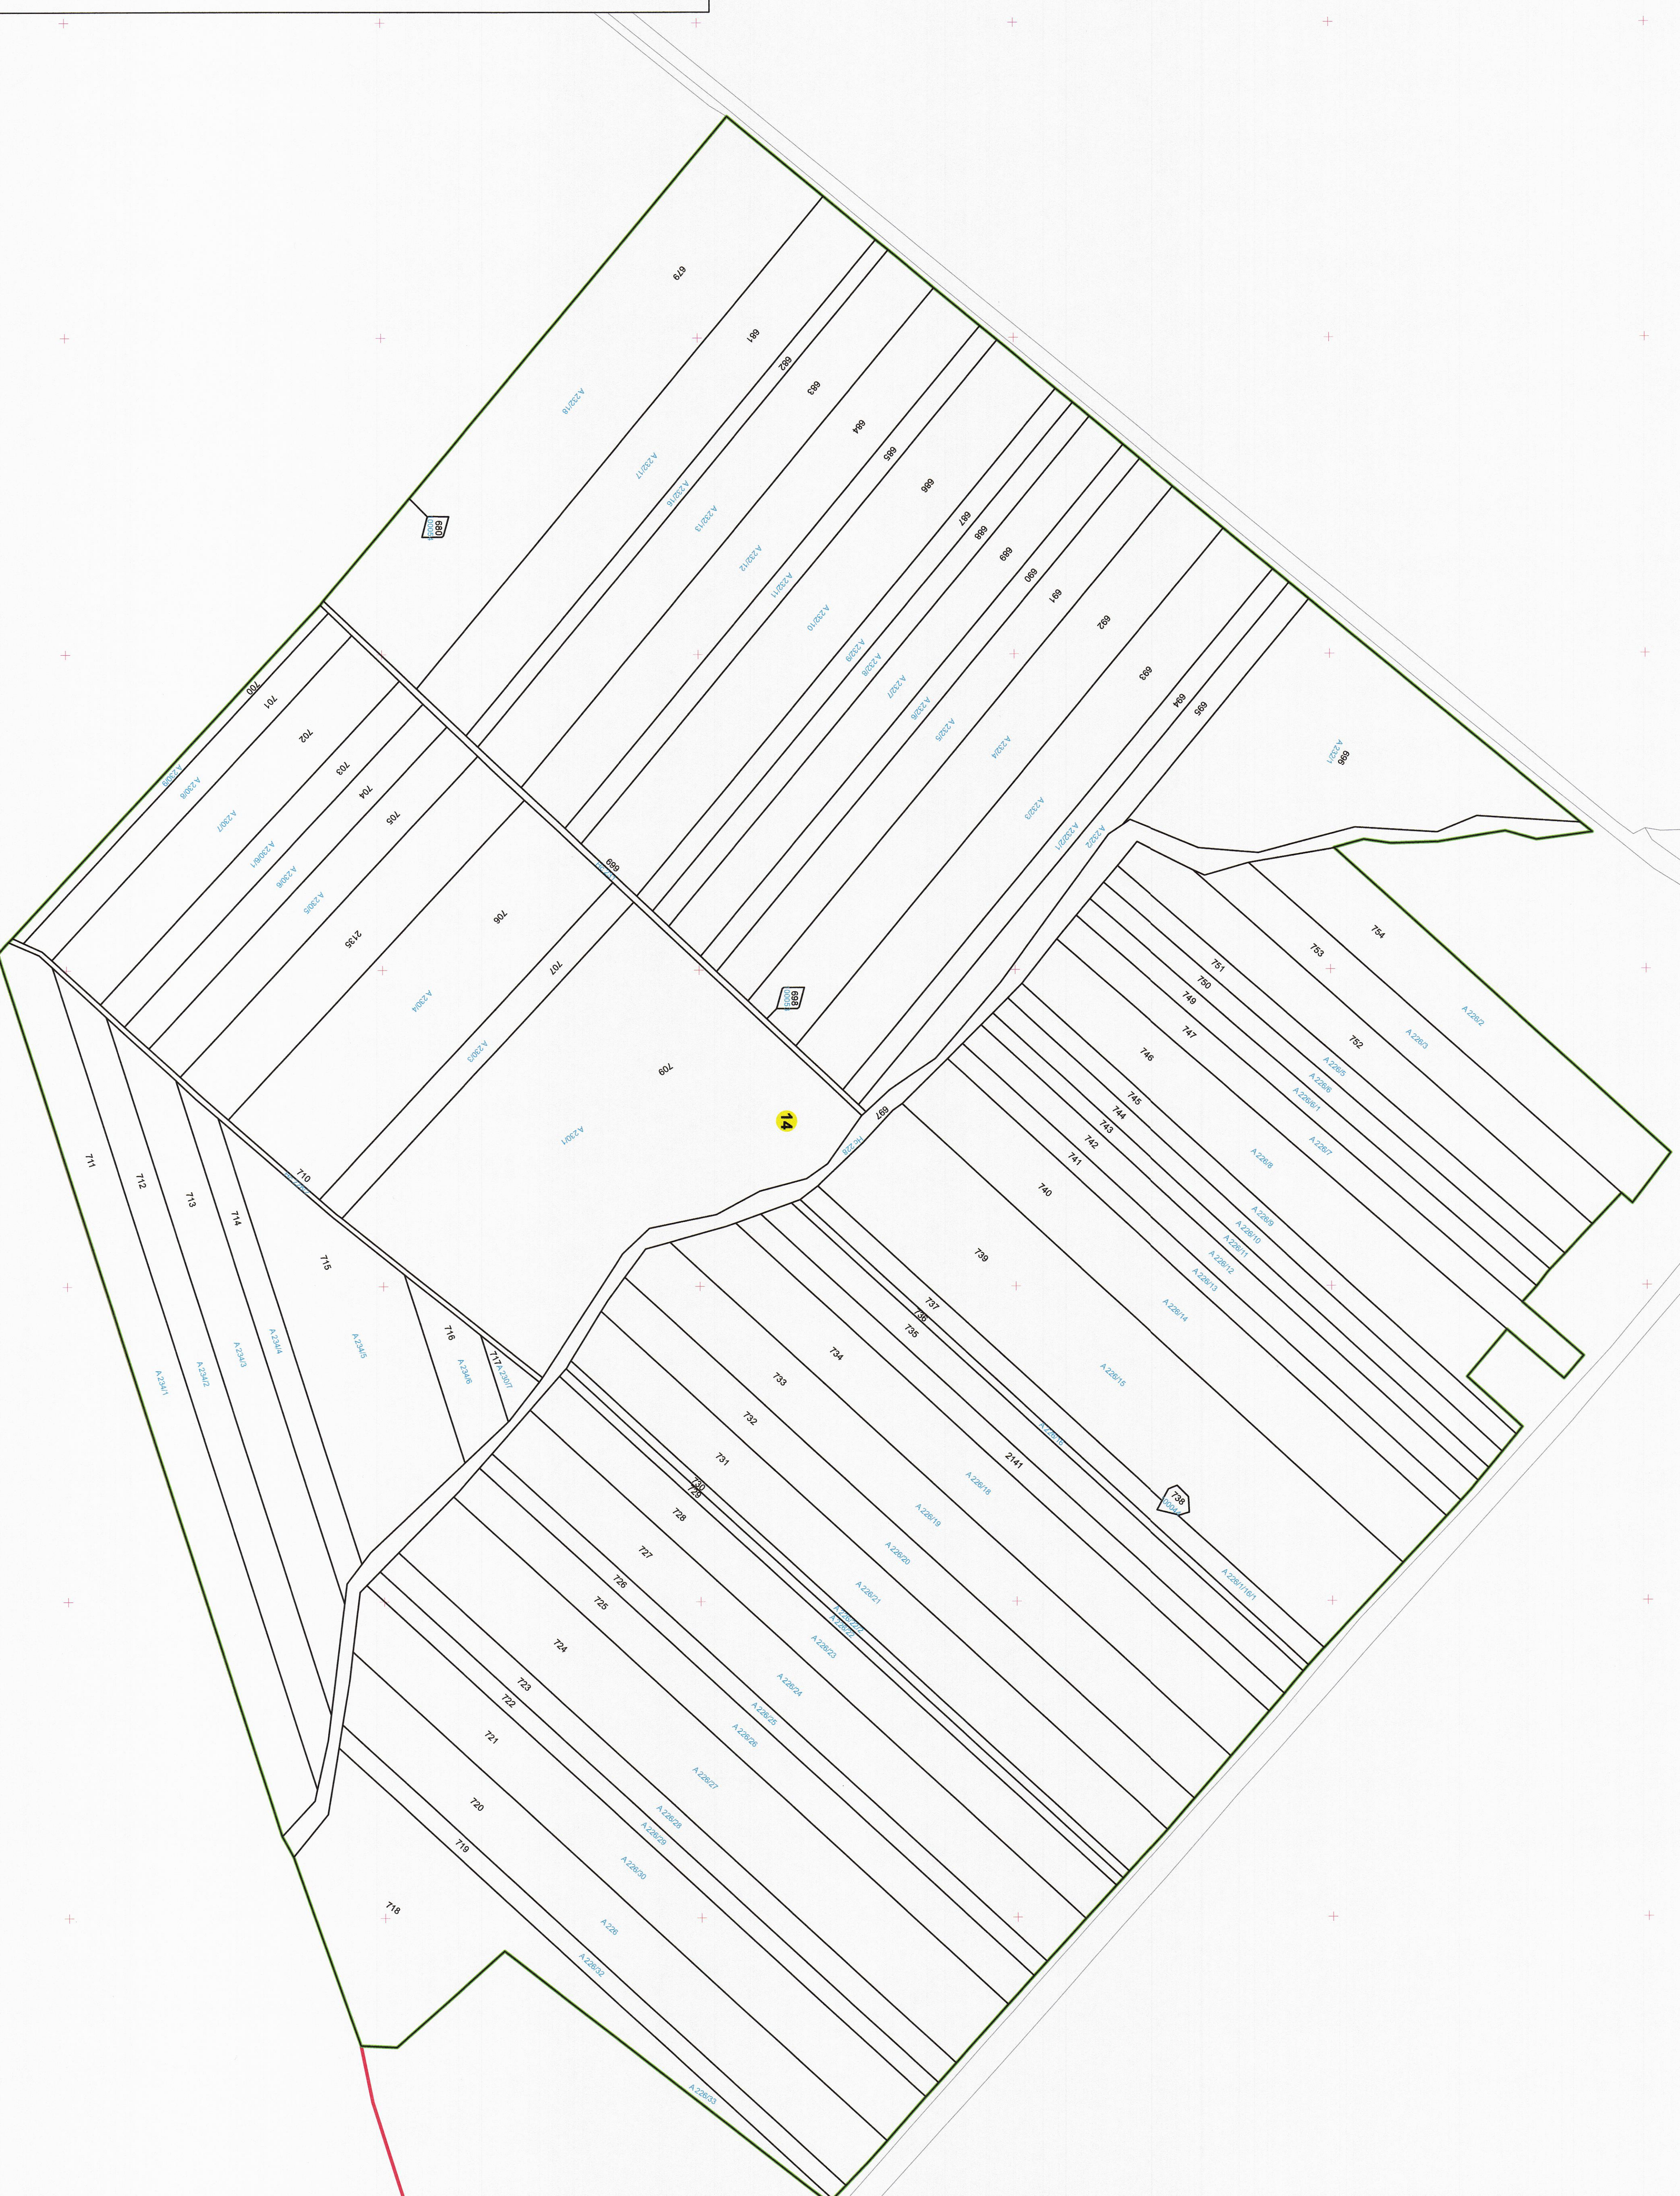

PLAN CADASTRAL

UAT: Tășnad, județul: SATU MARE, Sect. cad. 14, Planșa 1

Scara 1:2000

Sistem de proiecție: Stereografic 1970

Copie spre publicare

LEGENDA

| | |
|------------------|-------|
| Număr Sector | 14 |
| ID imobil | 754 |
| Limita sector | |
| Limita imobil | |
| Limita UAT | |
| Număr topografic | A 232 |
| Carotaj | |

DISPUNEREA SECTORILOR CADASTRALE ÎN CADRUL UAT

UAT SACĂȘENI

Ing. Topograf
Binder Jenő Alexandru