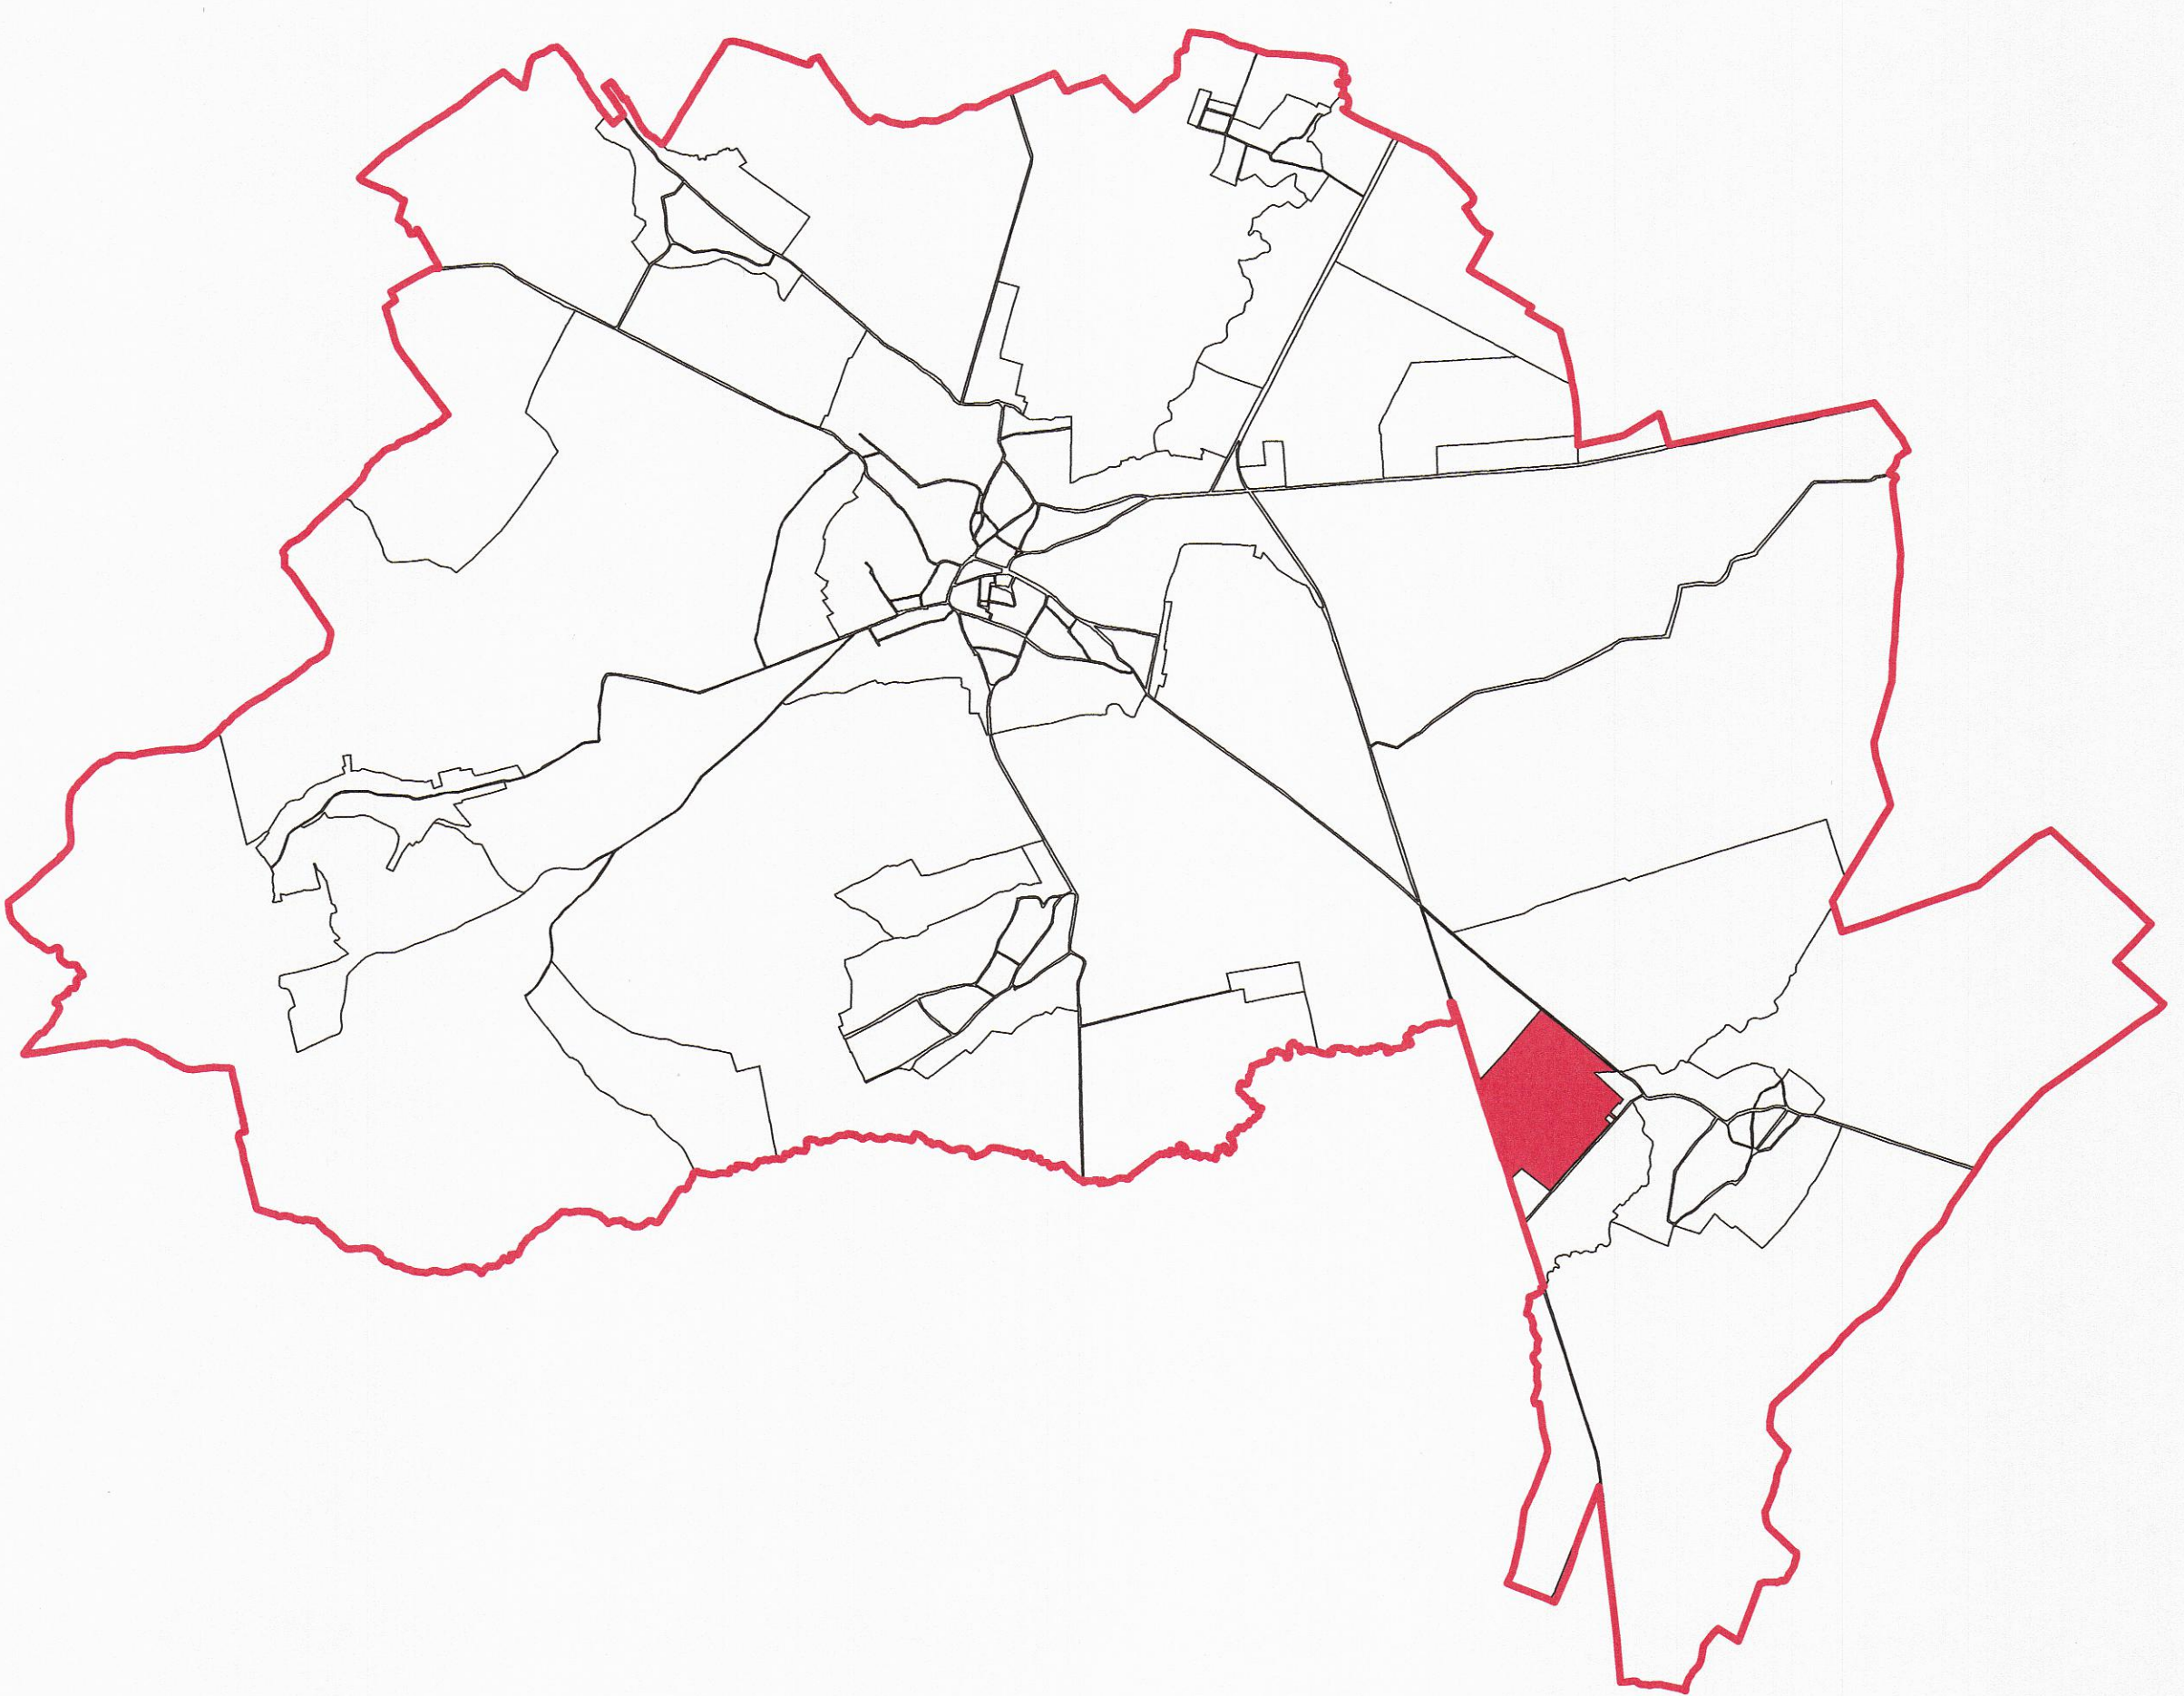

PLAN CADASTRAL

UAT: Tășnad, județul: SATU MARE, Sect. cad. 14, Planșa 1

Scara 1:2000

Sistem de proiecție: Stereografic 1970

Copie spre publicare

LEGENDA

| | |
|------------------|-------|
| Număr Sector | 14 |
| ID imobil | 754 |
| Limita sector | |
| Limita imobil | |
| Limita UAT | |
| Număr topografic | A 232 |
| Carotaj | |

DISPUNEREA SECTORILOR CADASTRALE ÎN CADRUL UAT

UAT SACĂȘENI

Ing. Topograf
Binder Jenő Alexandru