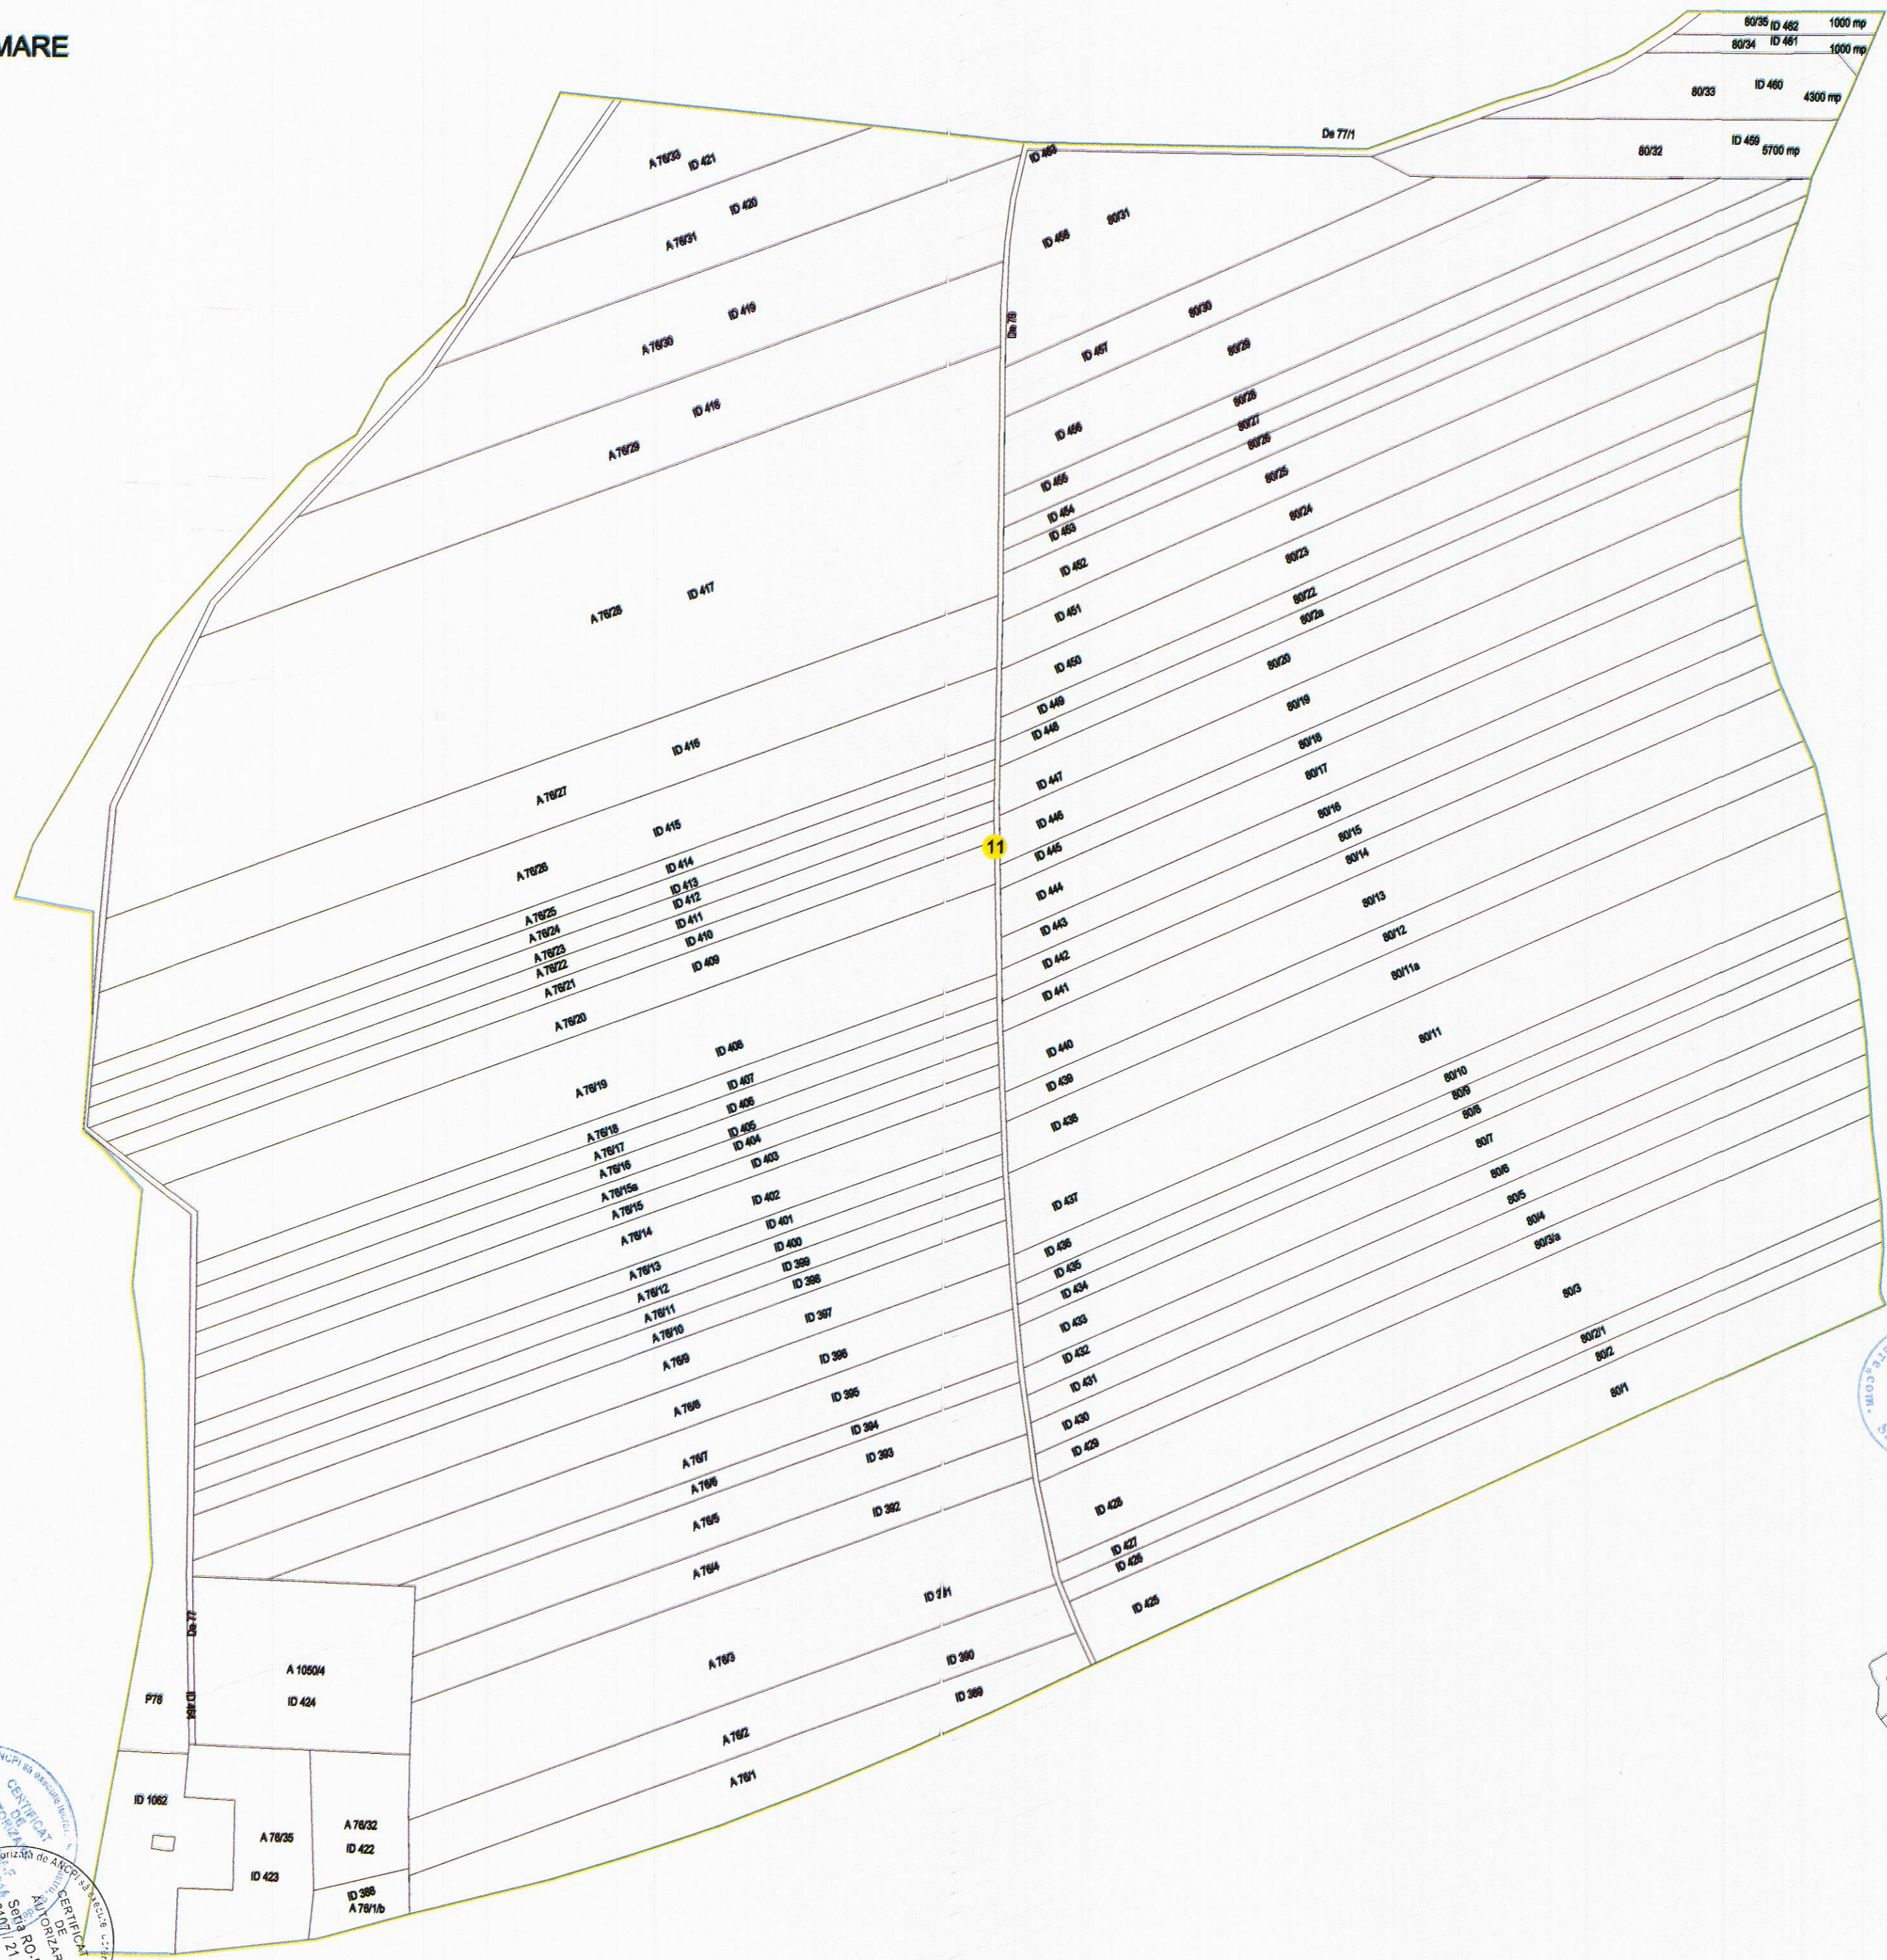

PLAN CADASTRAL
U.A.T. SAUCA, JUDETUL SATU MARE

Sector 11
 Scara 1:1000
 Sistem de proiectie STEREO 70

"Copie spre publicare"

Birou de Cadastru
 Județul Satu Mare
 19/09/2022, 10:35:21 UTC+02

=LEGENDA=

- Limita UAT —
- Limita intravilan —
- Limita sector cadastral —
- Numar sector cadastral 11
- Limita tarla/cvartal —
- Numar tarla 737
- Limita imobil —
- ID imobil ID 274
- Hidrografie —
- Drumuri —
- Stalp electric de beton —

Primar:
 "Certific amplasament"

Intocmit:

RO-B-J NR.2107/21.07.2021 TOPO GROUP MTC SRL
 RO-SM-F NR.0101/11.09.2014 BINDER AL. JENO - ALEXANDRU