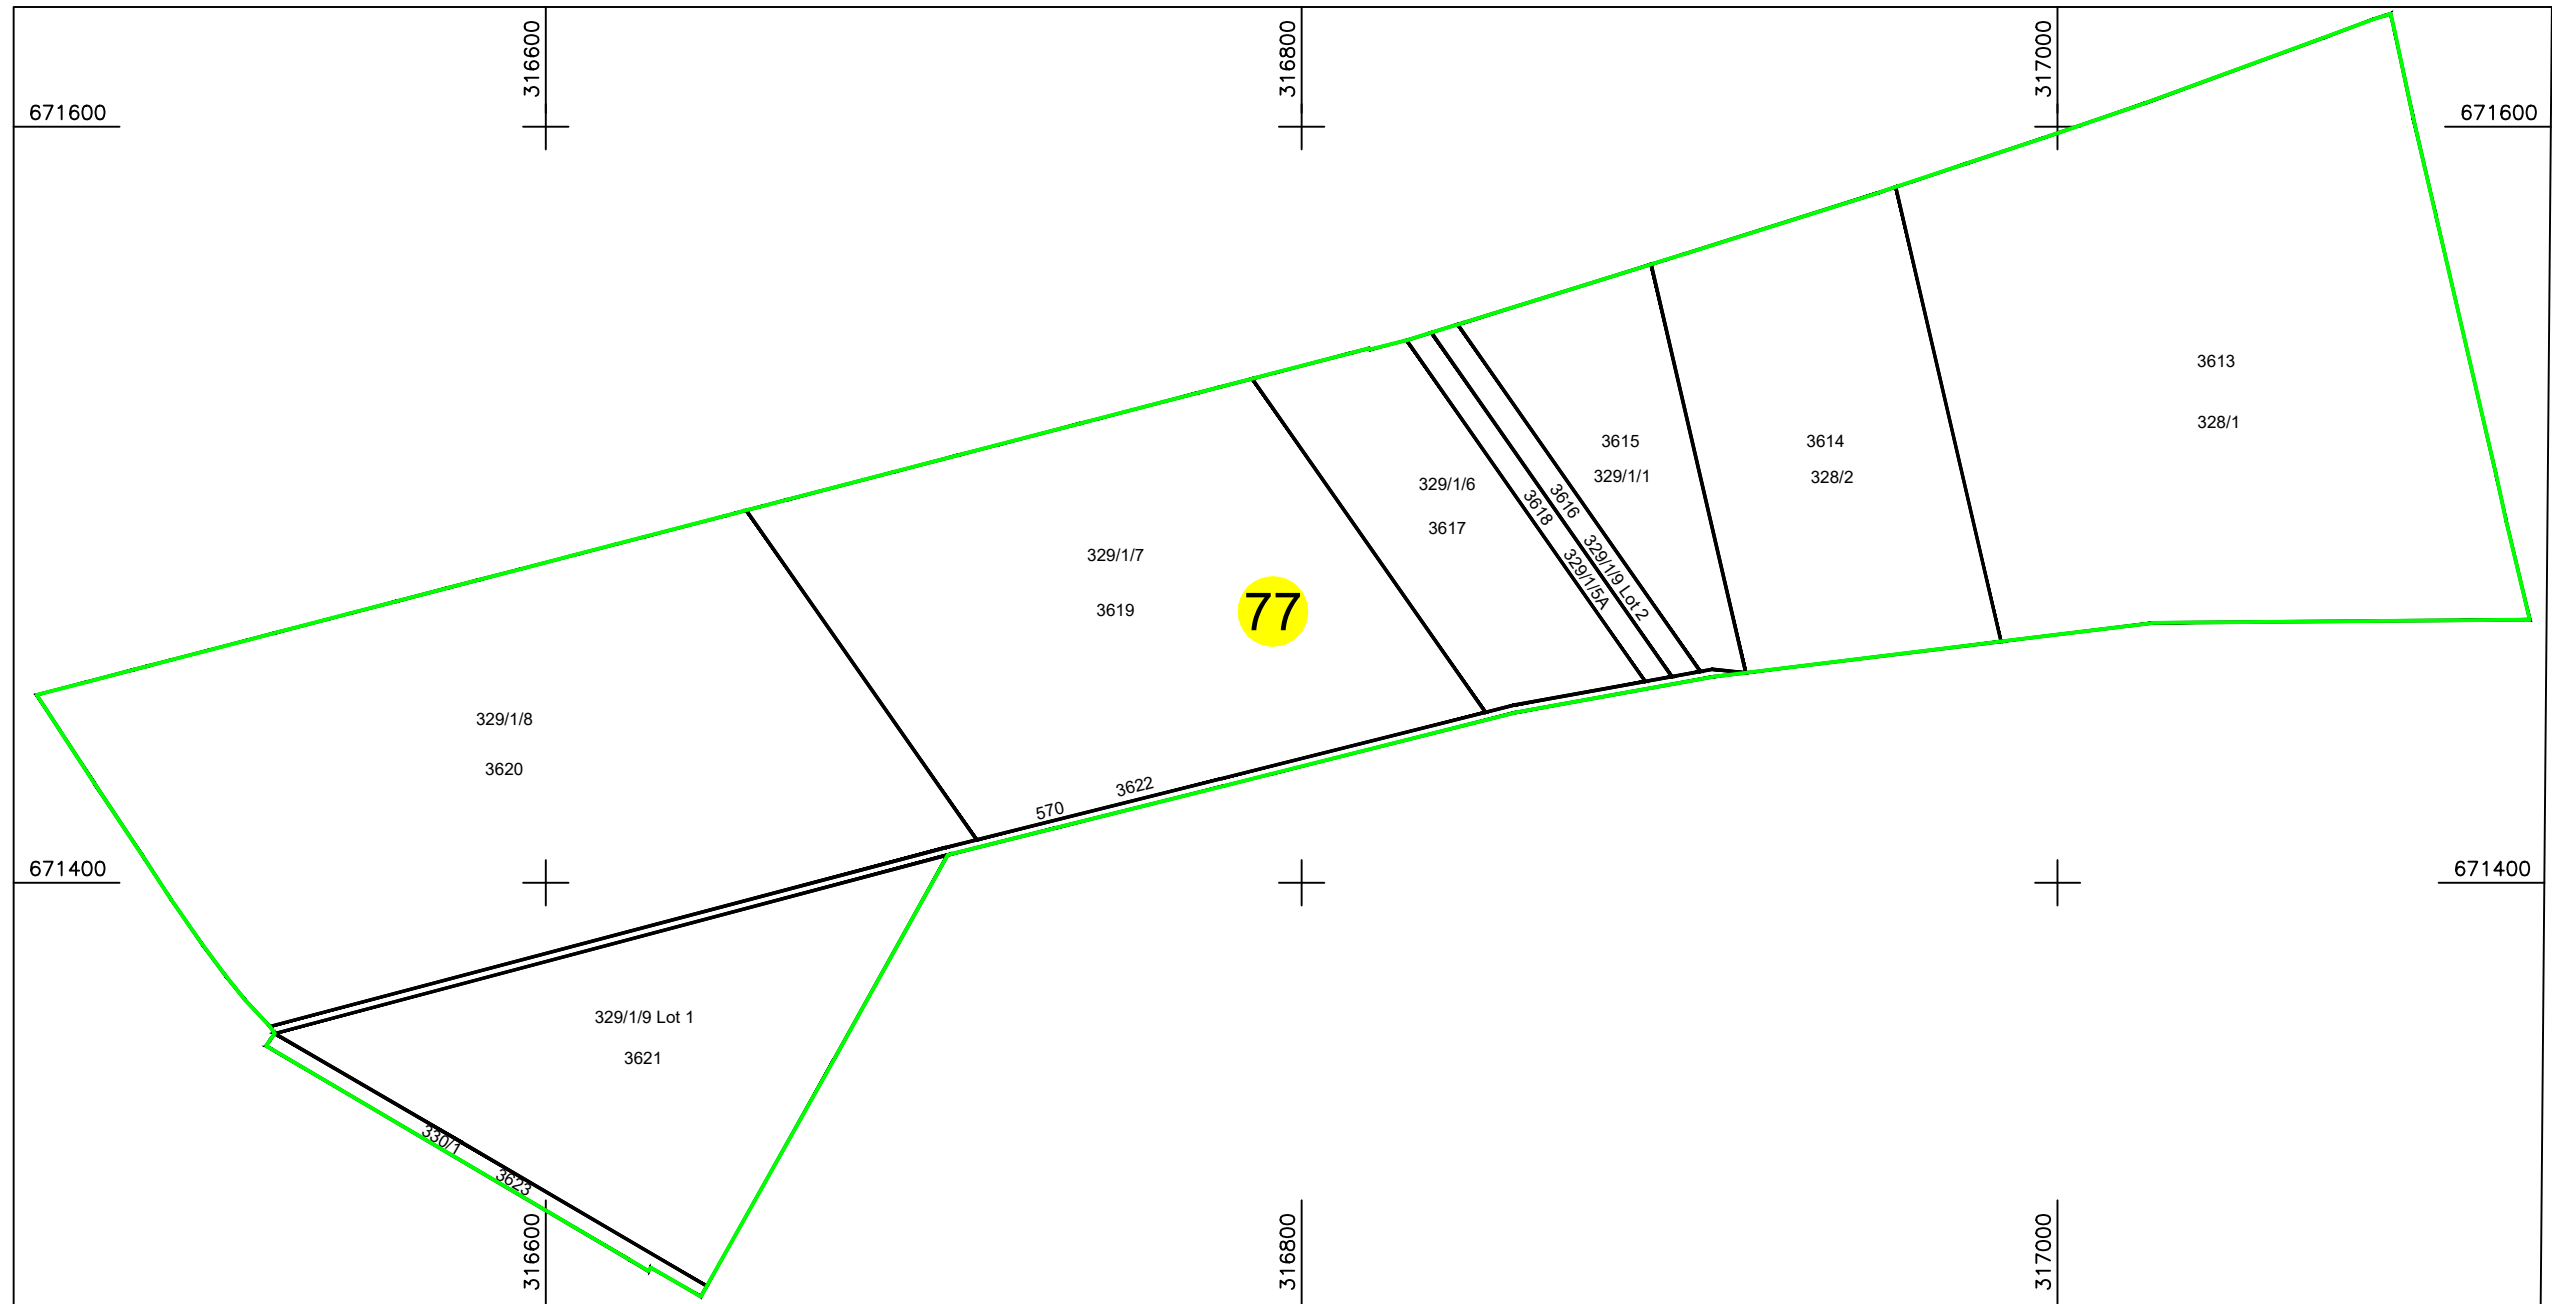

PLAN CADASTRAL
 UAT: Santau, judetul: SATU MARE, Sect. cad. 77, plansa 1
 Scara 1:2000
 Sistem de proiectie: stereografic 1970
 Spre Publicare

LEGENDA

Numar Sector	77
Cod constructie	C1
ID imobil	15
Limita sector	
Limita imobil	
Hidrografie	
Limita UAT	
Limita intravilan	
Limita tarla	
Numar tarla	101
Numar postal	37B
Limita constructie	

Executant: Bulgarean Patriciu Alexandru
 Aut. Seria RO-SM-F Nr. 0157/08.02.2019
 Data: 27.05.2026