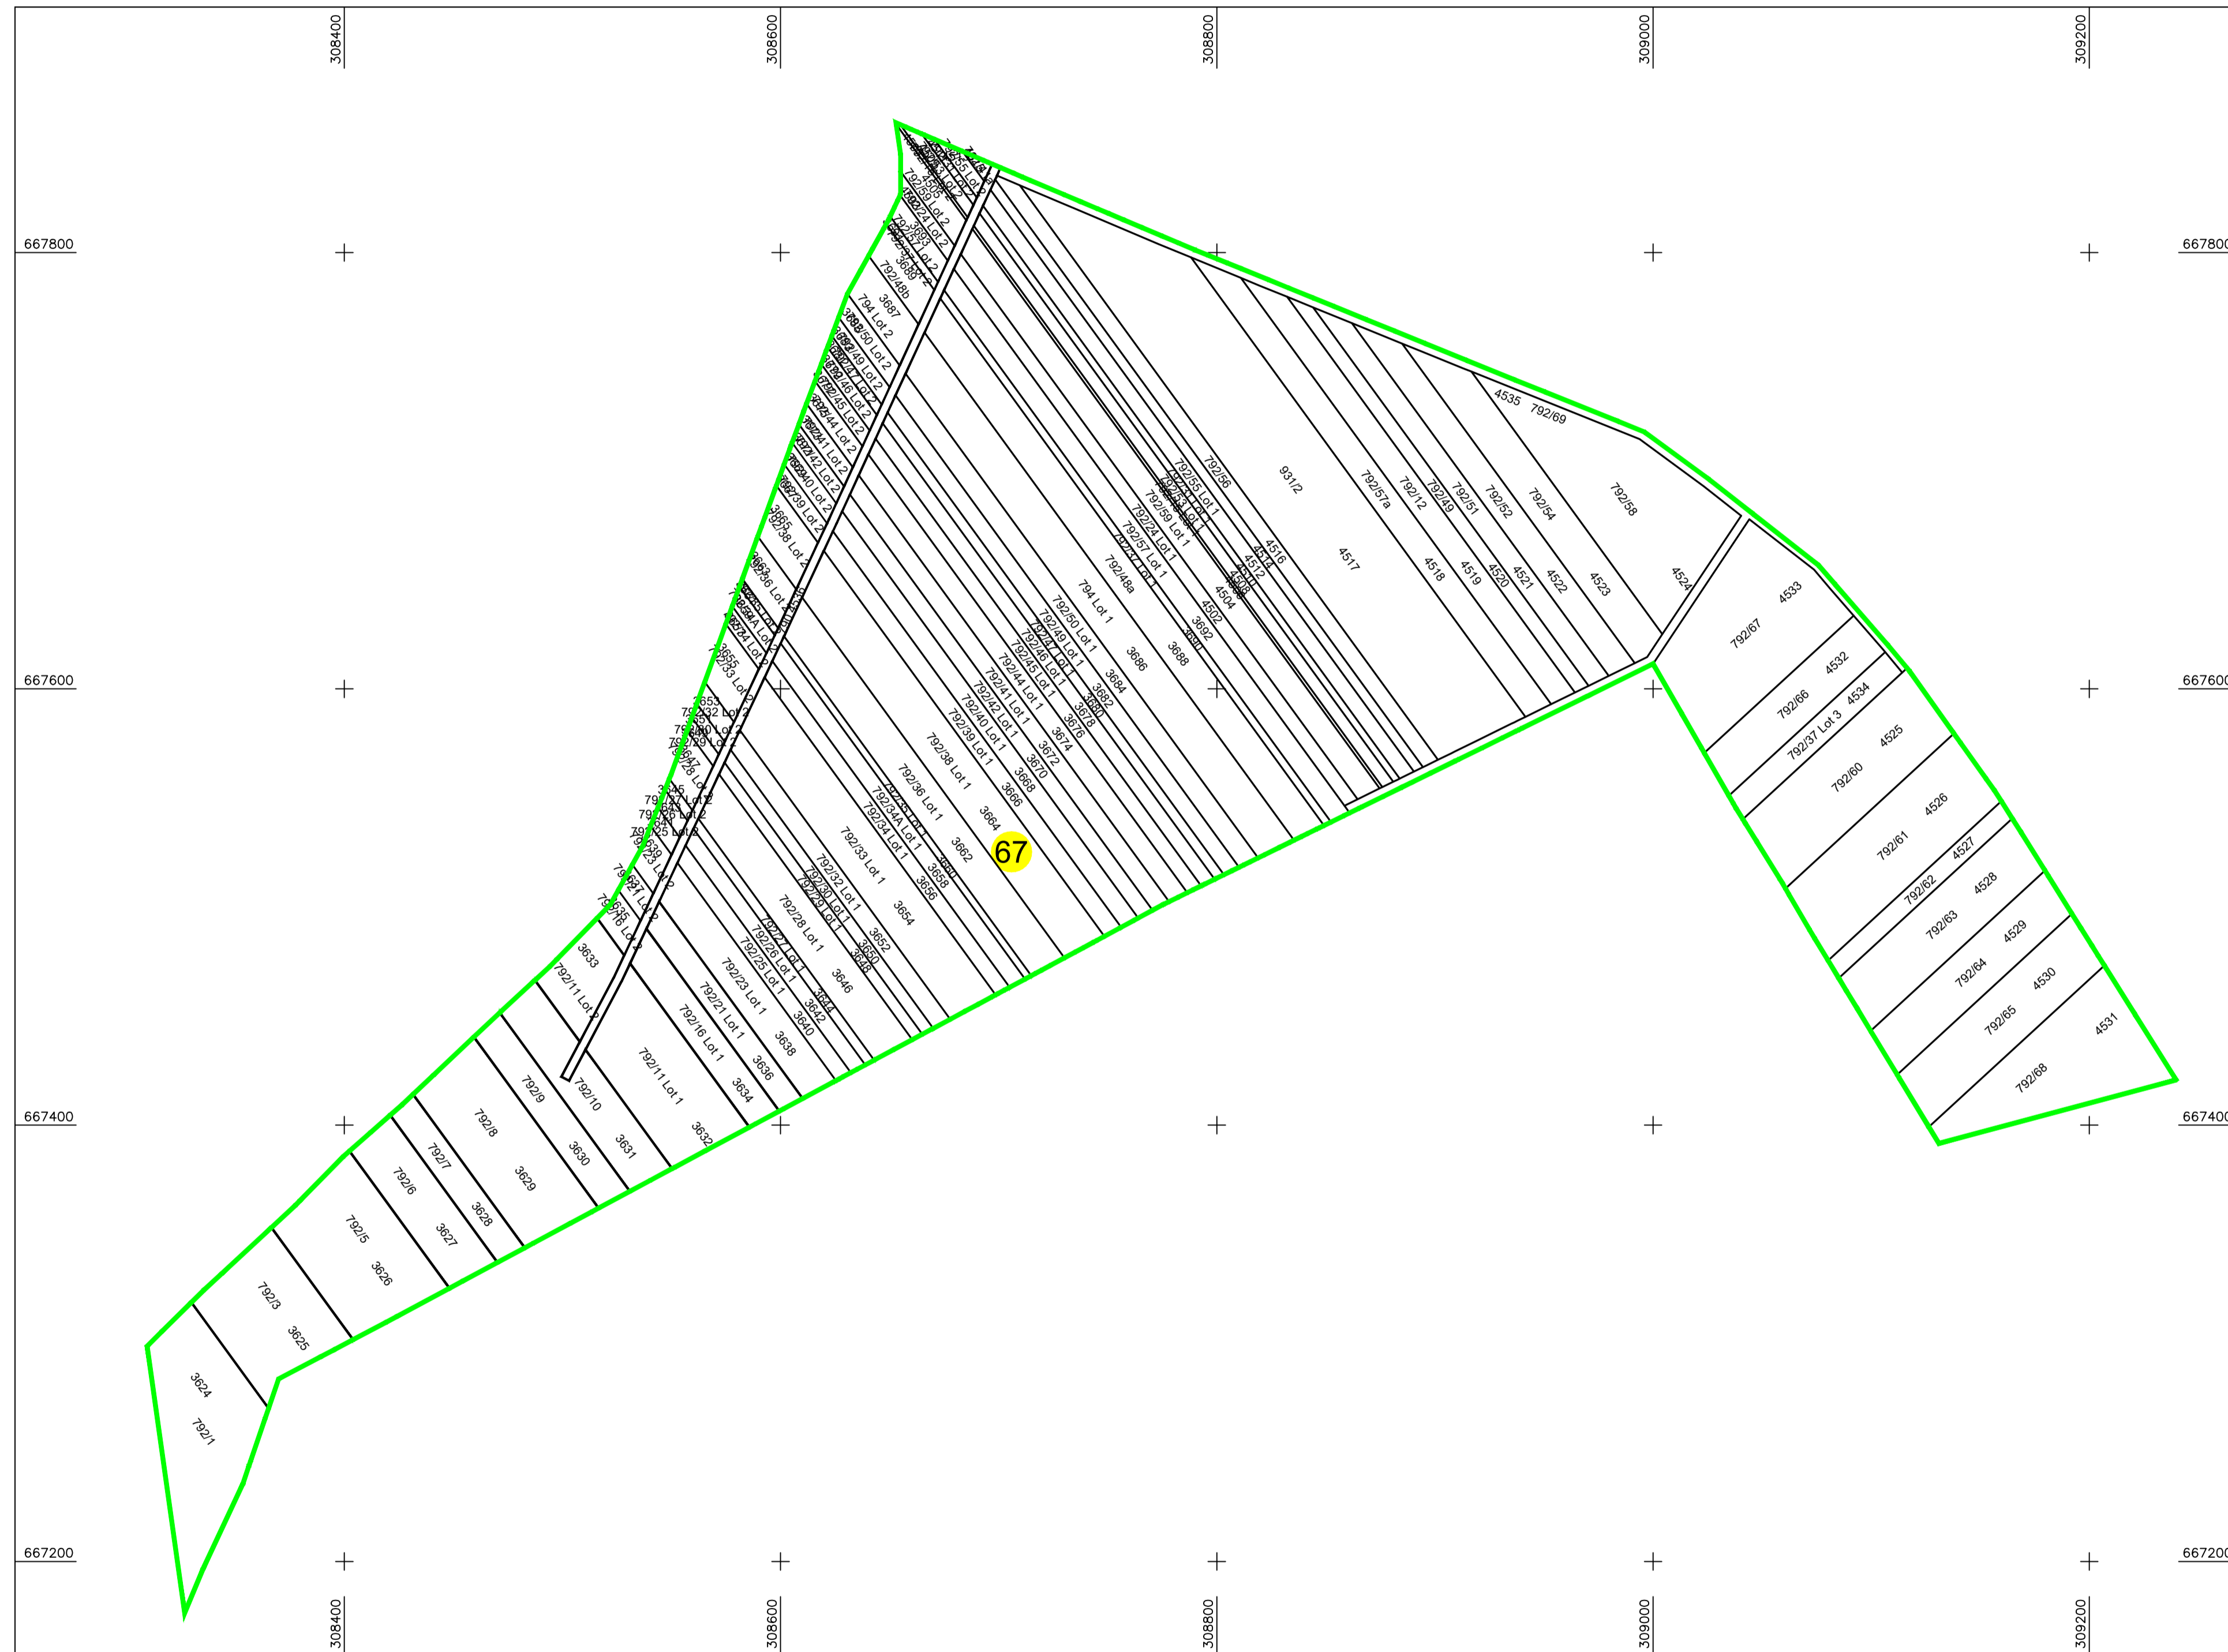

PLAN CADASTRAL

UAT: Santau, judetul: SATU MARE, Sect. cad. 67, plansa 1
 Scara 1:2000
 Sistem de proiectie: stereografic 1970
 Copie Spre Publicare

LEGENDA

Numar Sector	67
Cod constructie	C1
ID imobil	15
Limita sector	
Limita imobil	
Hidrografie	
Limita UAT	
Limita intravilan	
Limita tarla	
Numar tarla	101
Numar postal	37B
Limita constructie	

Executant: Bulgarean Patriciu Alexandru
 Aut. Seria RO-SM-F Nr. 0157/08.02.2019
 Data: 27.05.2026