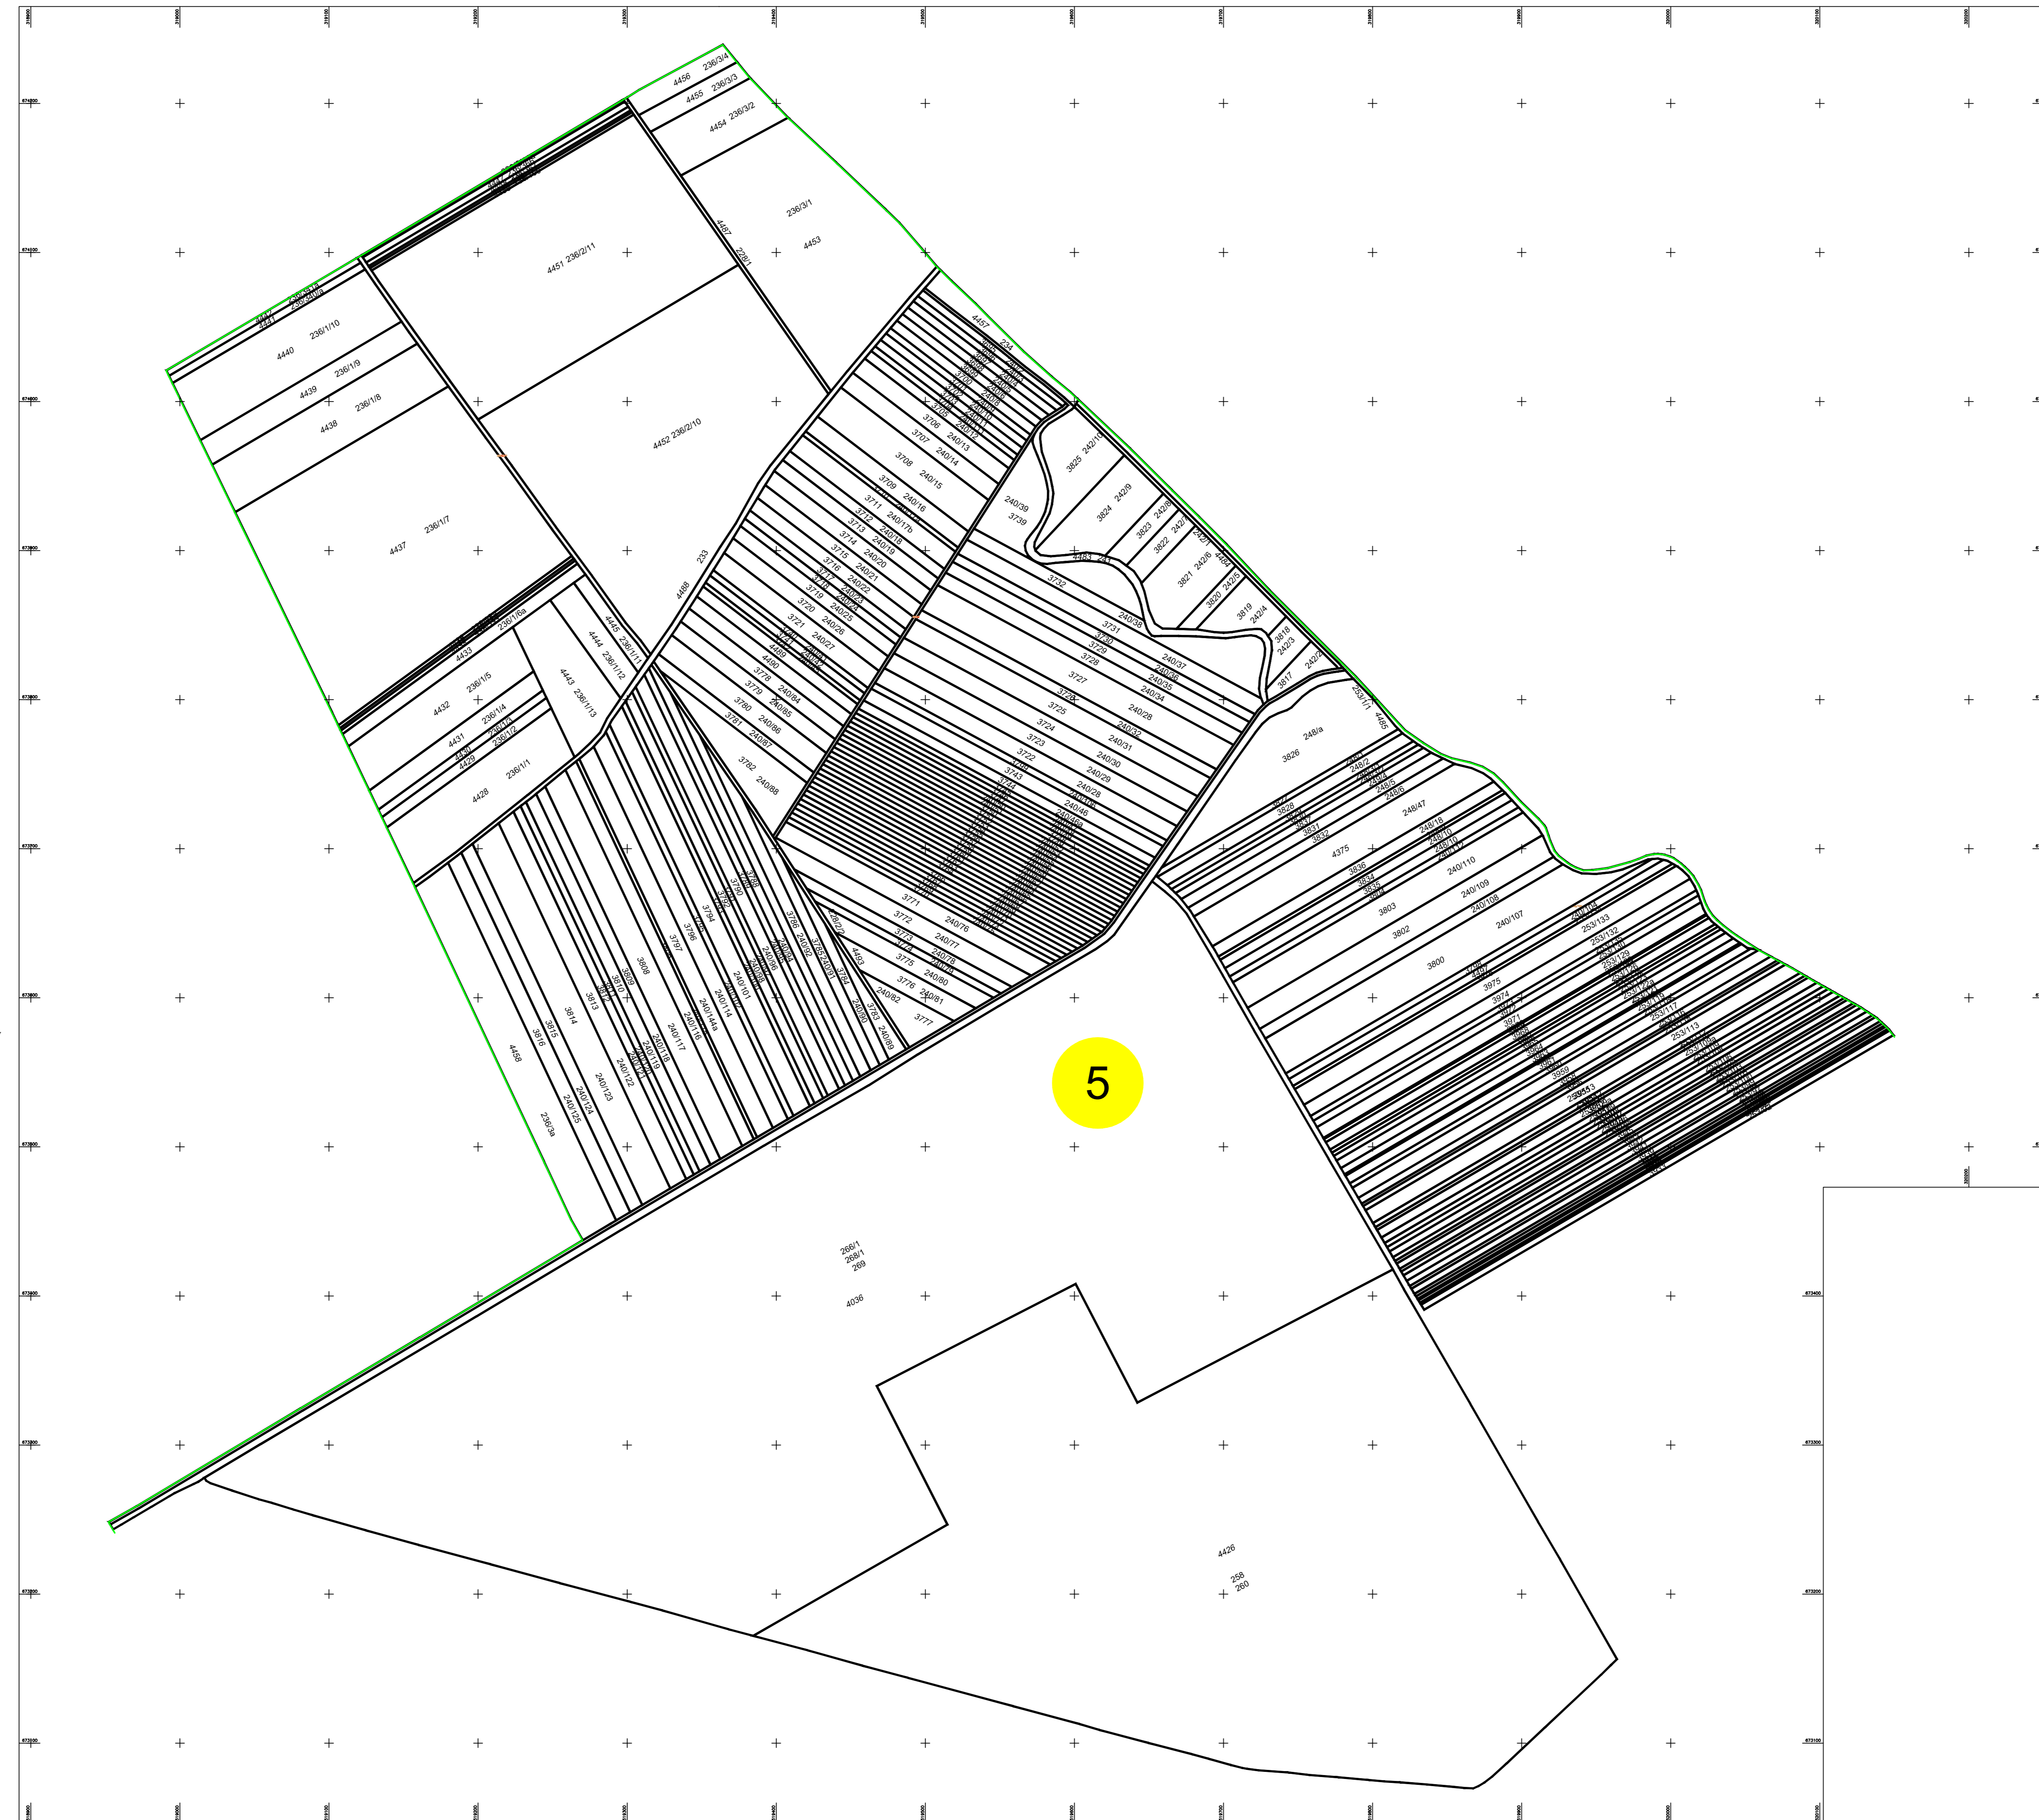

PLAN CADASTRAL
 UAT: Santau, judetul: SATU MARE, Sect. cad. 5, plansa 2
 Scara 1:2000
 Sistem de proiectie: stereografic 1970
 Copie Spre Publicare

LEGENDA

Numar Sector	5
Cod constructie	C1
ID imobil	15
Limita sector	(Green line)
Limita imobil	(Black line)
Hidrografie	(Blue line)
Limita UAT	(Red line)
Limita intravilan	(Blue line)
Limita tarla	(Cyan line)
Numar tarla	101
Numar postal	37B
Limita constructie	(Black line)

Executant: Bulgarean Patriciu Alexandru
 Aut. Seria RO-SM-F Nr. 0157/08.02.2019

Data: 26.05.2026