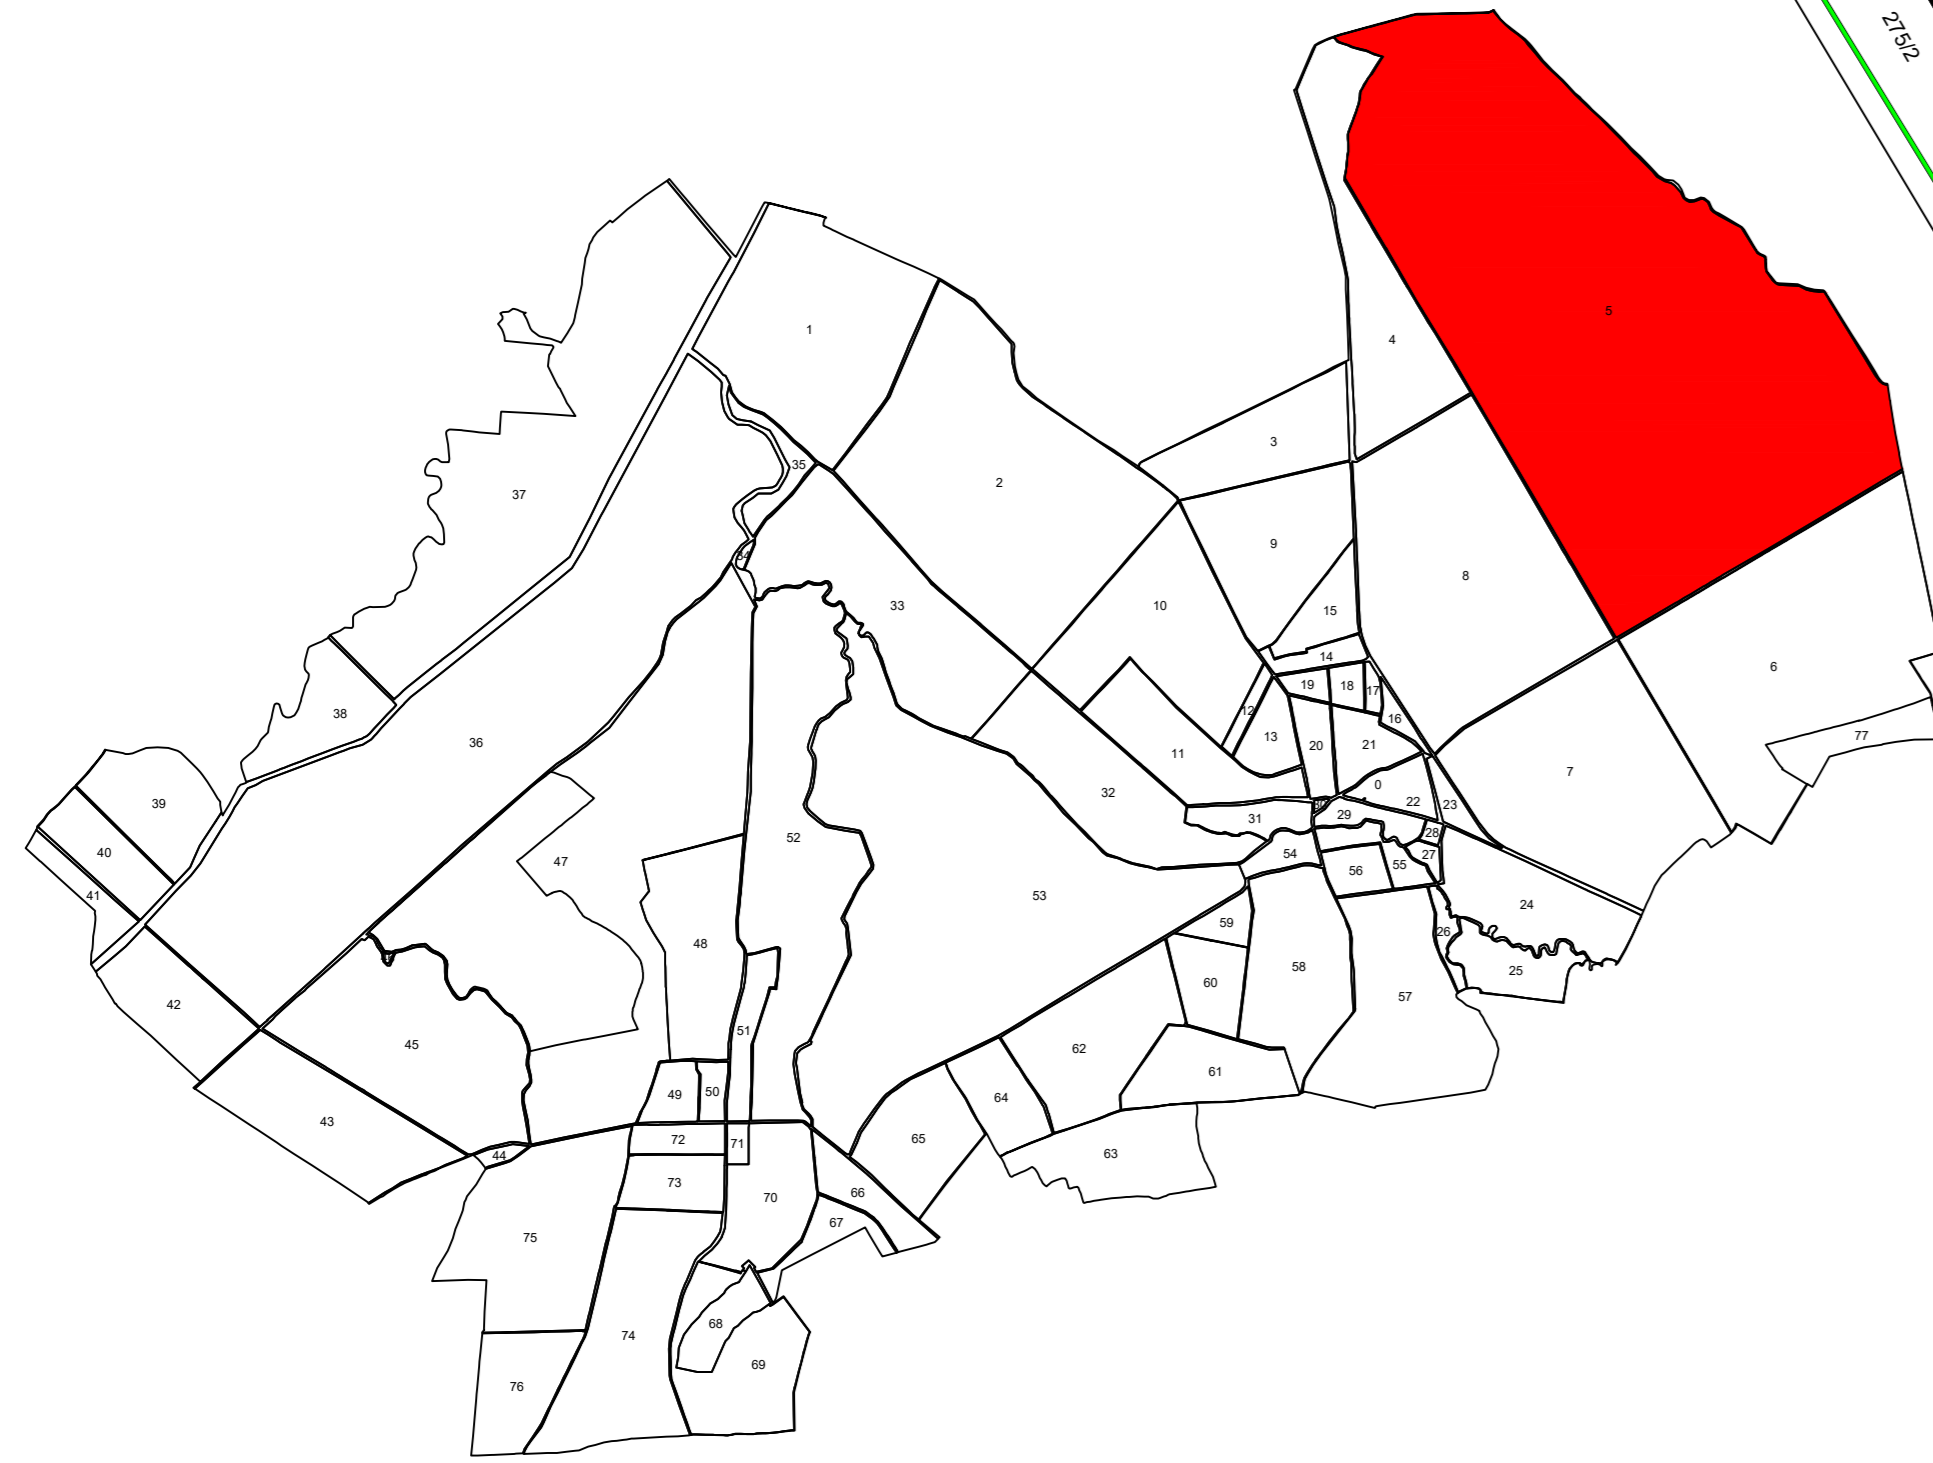

PLAN CADASTRAL
UAT: Santau, judetul: SATU MARE, Sect. cad. 5, plansa 1
Scara 1:2000
Sistem de proiectie: stereografic 1970
Copie Spre Publicare

5

LEGENDA

Numar Sector	5
Cod constructie	C1
ID imobil	15
Limita sector	—
Limita imobil	—
Hidrografie	—
Limita UAT	—
Limita intravilan	—
Limita tarla	—
Numar tarla	101
Numar postal	37B
Limita constructie	—

Executant: Bulgarean Patriciu Alexandru
Aut. Seria RO-SM-F Nr. 0157/08.02.2019

Data: 26.05.2026