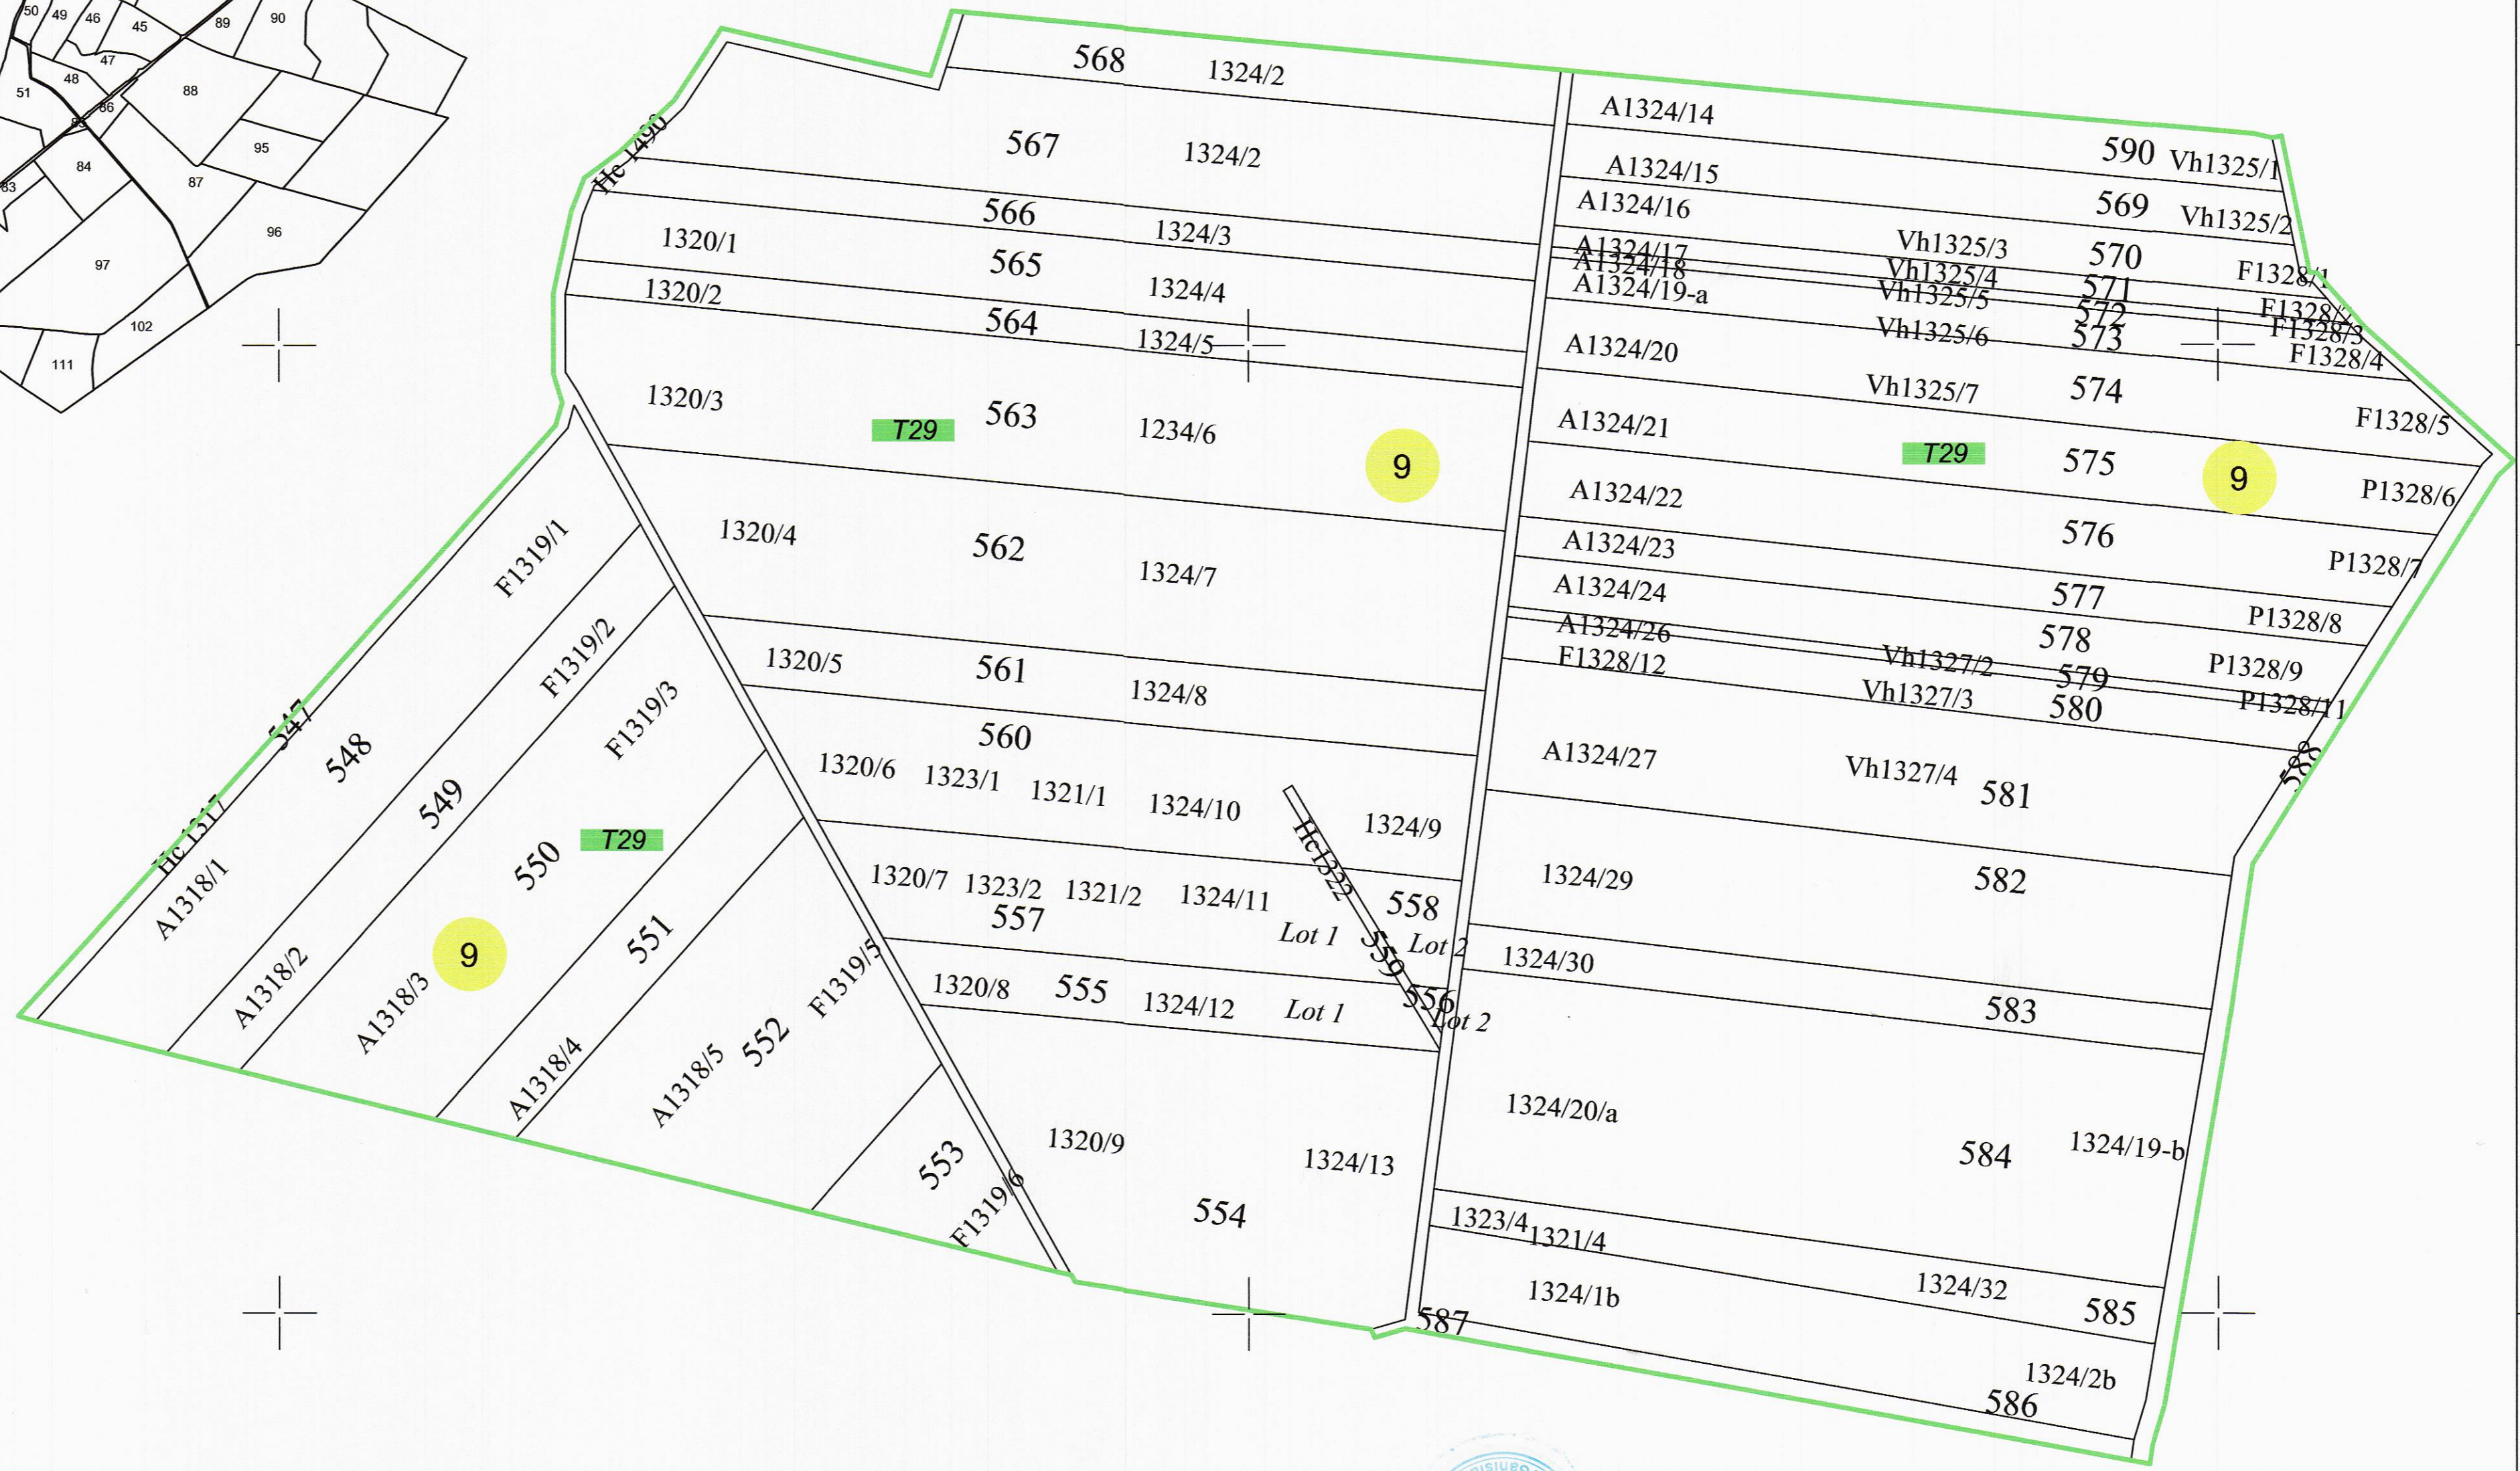

690800

690800

293200

293600

294000

294400

"Spre publicare"

U.A.T. SANISLAU, SAT.HOREA JUDETUL SATU MARE

Sector 9

Scara 1:2000

Sistem de proiectie STEREO 70

690400

690400

=LEGENDA=

- Limita sector cadastral —
- Numar sector cadastral 9
- Numar tarla T29
- Limita imobil
- ID imobil 549
- Nr.topografic A1318/2

690000

690000

Executant: Ing. Kokeinyesdi Andrei

Primar : Kardosi Ioan Zoltan

293200

293600

294000

294400