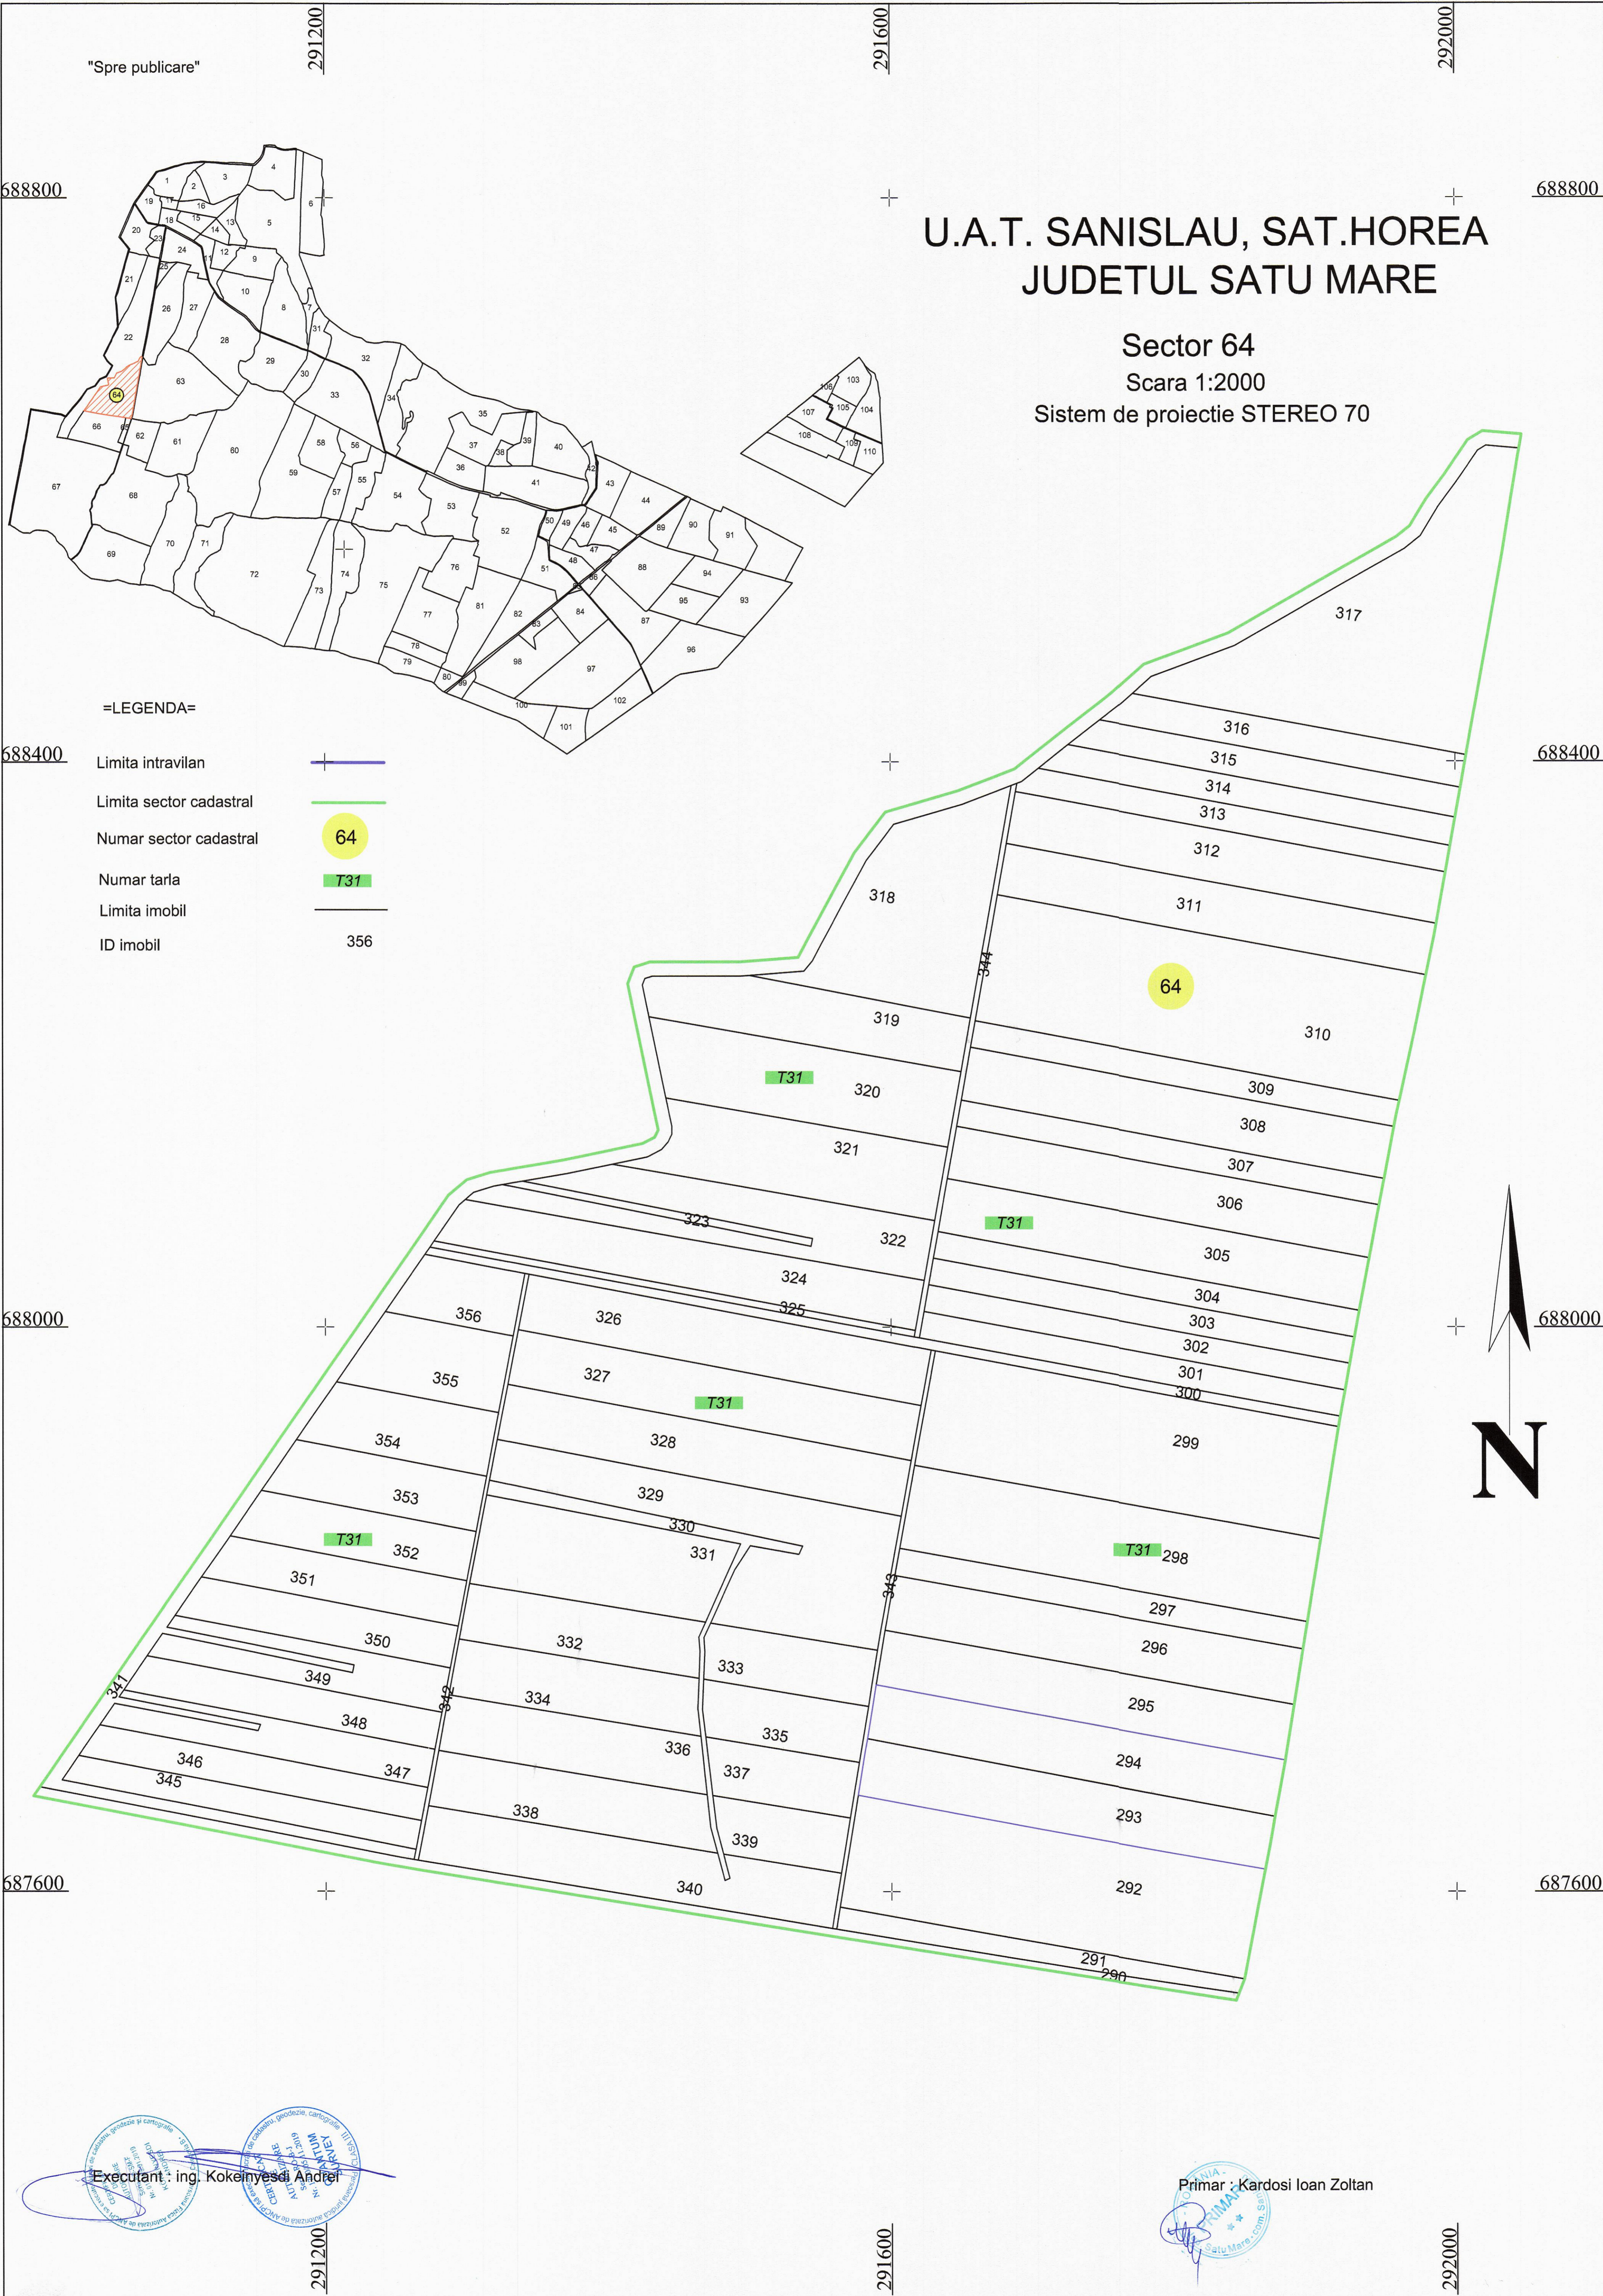

# U.A.T. SANISLAU, SAT.HOREA JUDETUL SATU MARE

Sector 64  
Scara 1:2000  
Sistem de proiectie STEREO 70

=LEGENDA=

- Limita intravilan —
- Limita sector cadastral —
- Numar sector cadastral 64
- Numar tarla T31
- Limita imobil
- ID imobil 356