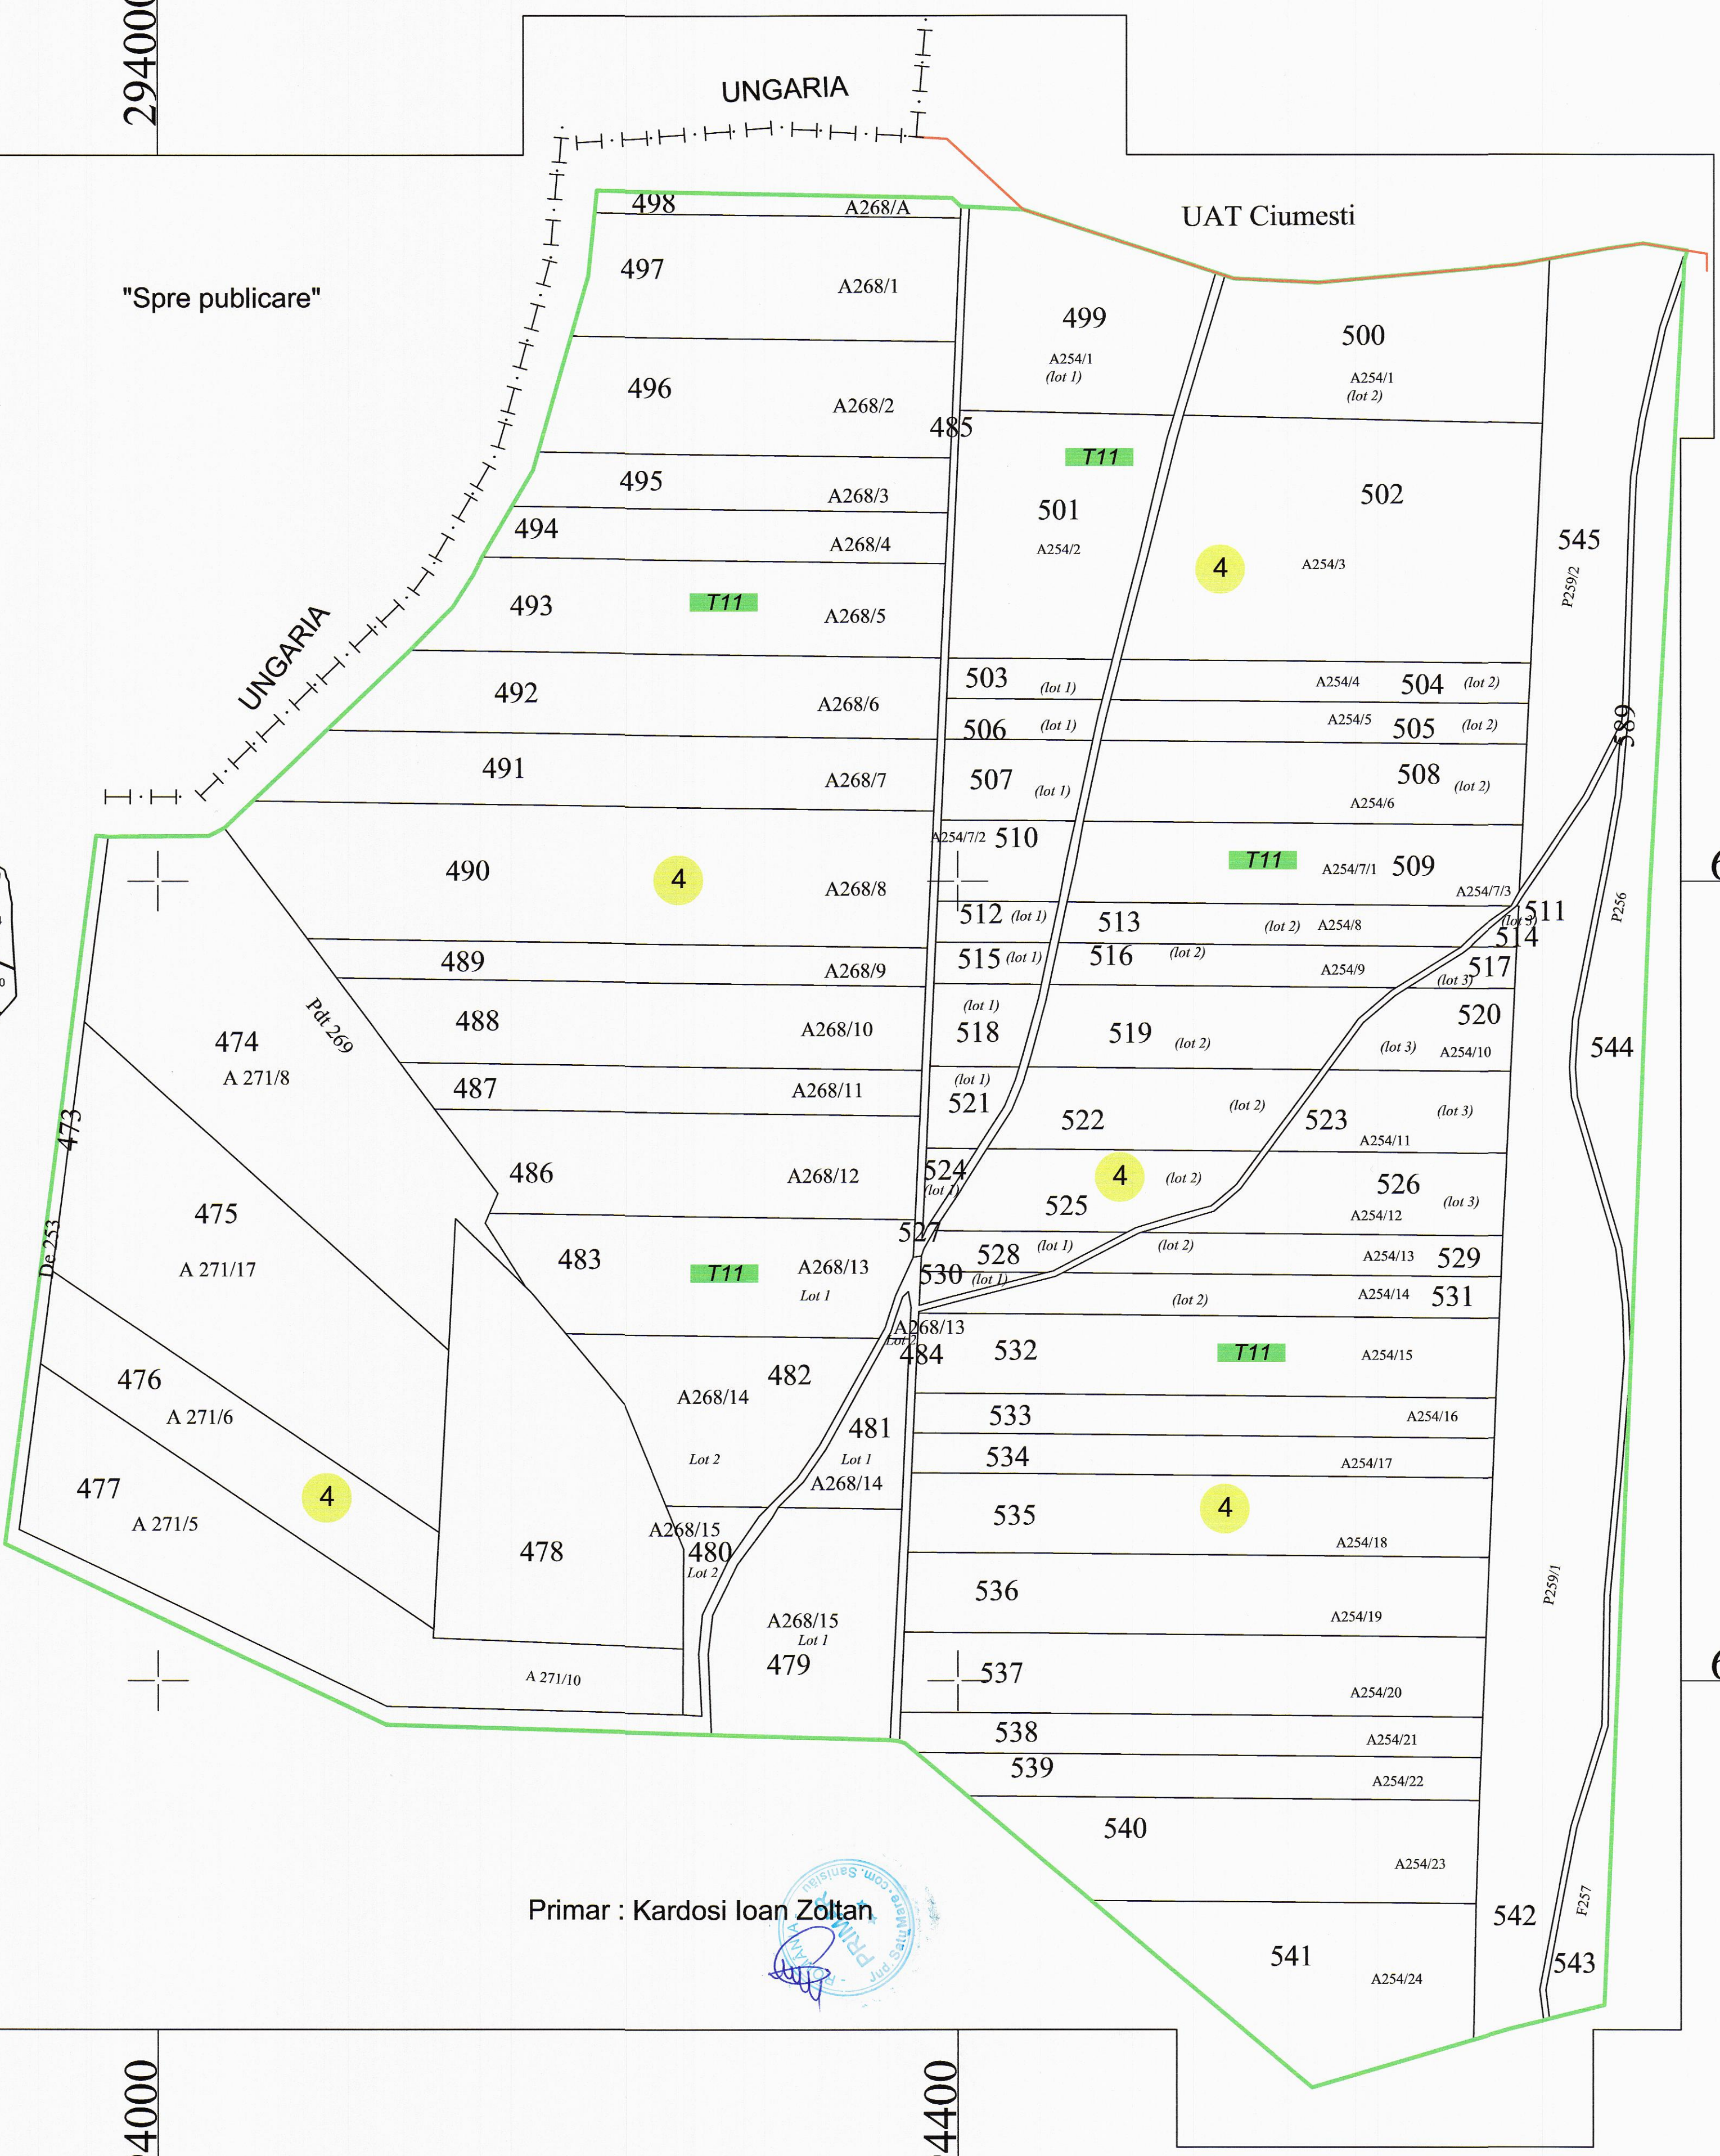

UNGARIA

UAT Ciumesti

UNGARIA