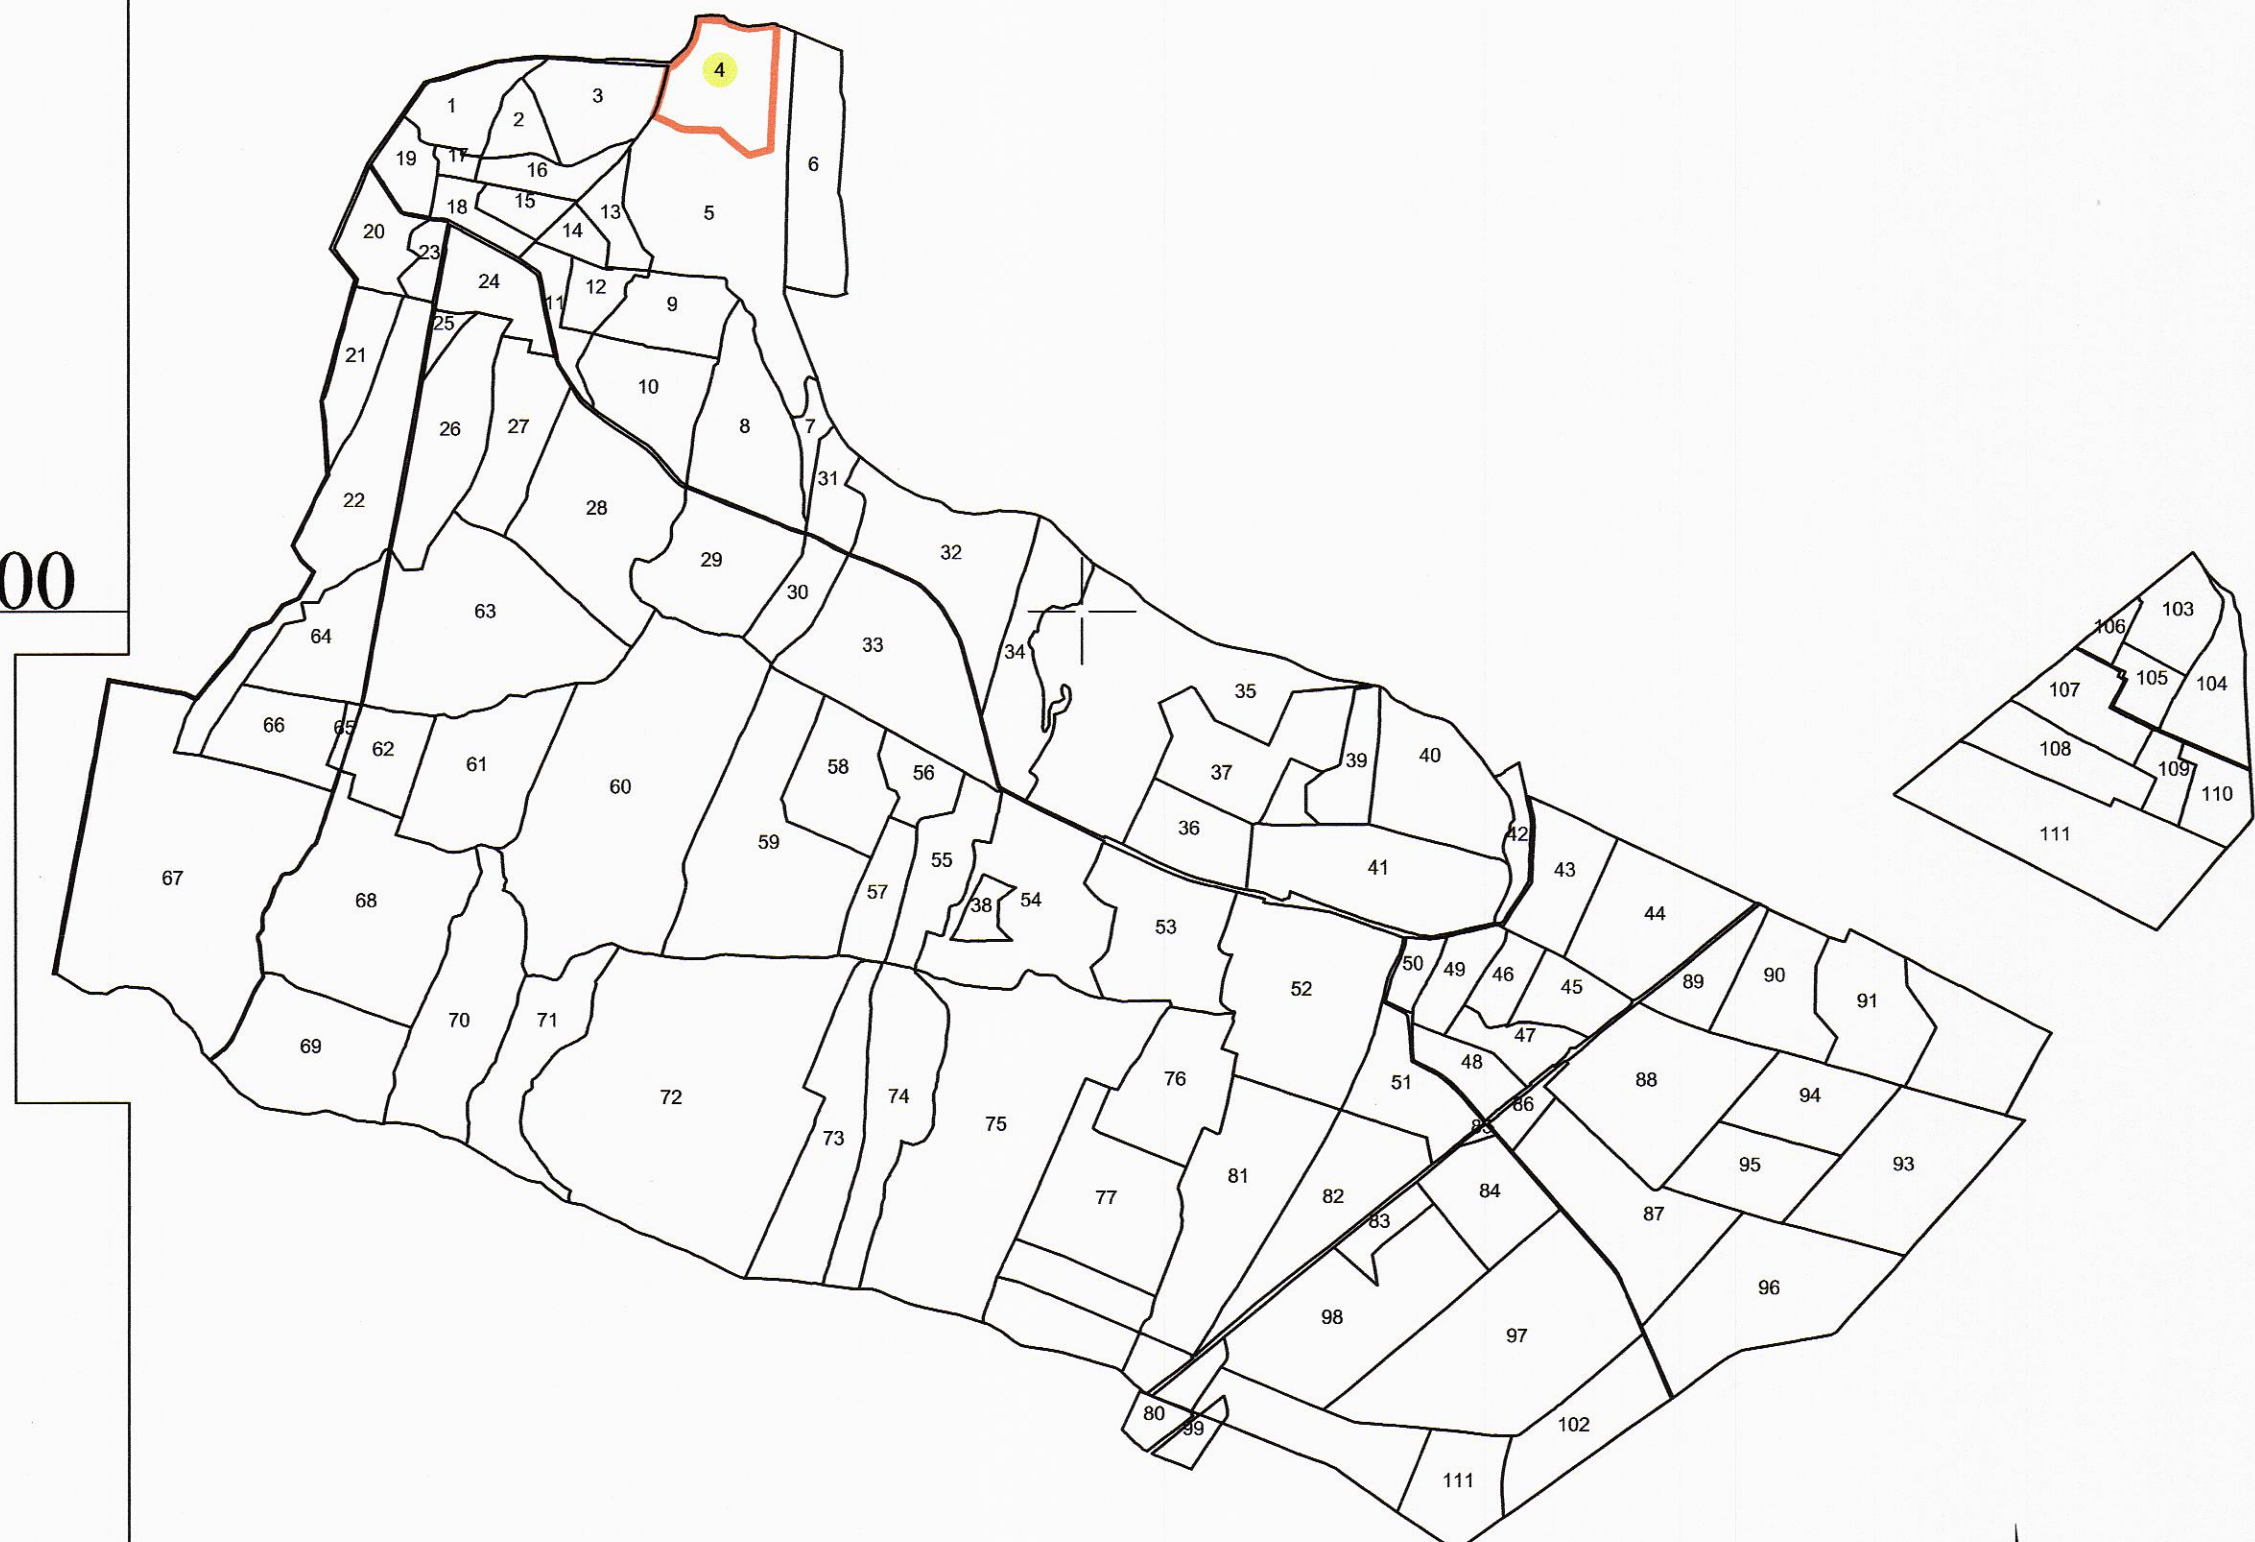

U.A.T. SANISLAU, SAT.HOREA JUDETUL SATU MARE

Sector 4
Scara 1:2000
Sistem de proiectie STEREO 70

692000

691600

294000

293600

294000

294400

692000

691600

- Limita U.A.T —
- Limita sector cadastral —
- Numar sector cadastral 4
- Numar tarla 711
- Limita imobil +
- ID imobil 476
- Granita de stat
- Drumuri
- Nr.topografic 271/5

Executant : Ing. Kokenyosd Andrei