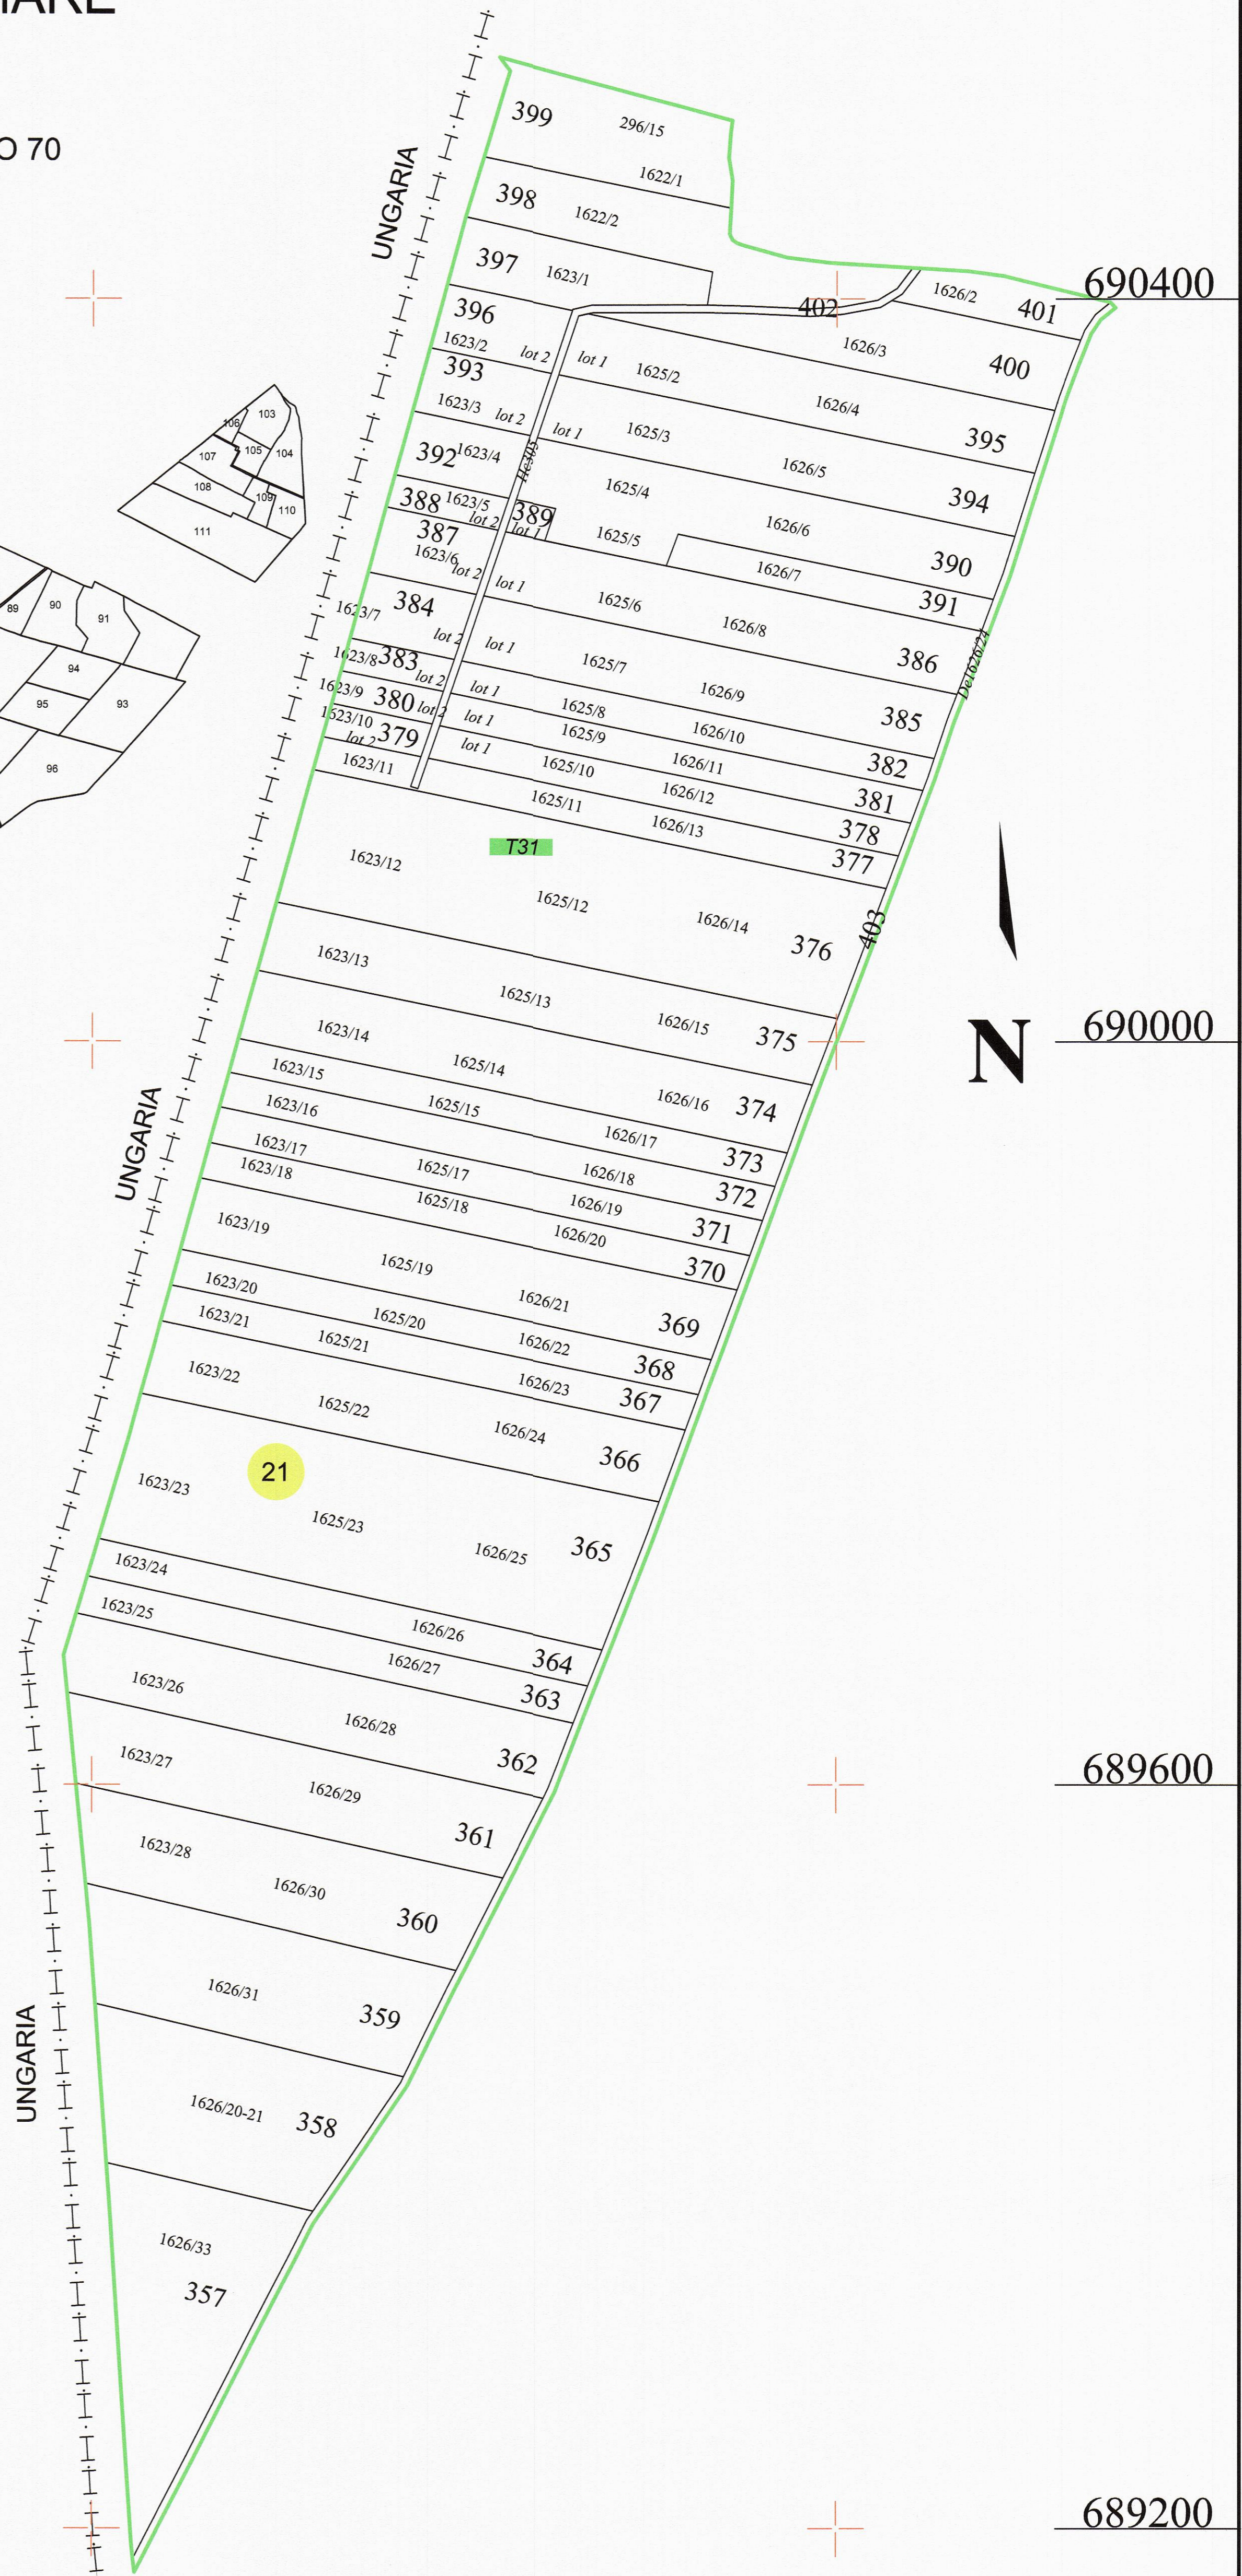

291200

292000

"Spre publicare"

U.A.T. SANISLAU, SAT.HOREA JUDETUL SATU MARE

Sector 21
Scara 1:2000
Sistem de proiectie STEREO 70

690000

690000

689600

689600

689200

689200

=LEGENDA=

- Limita sector cadastral —
- Numar sector cadastral 21
- Numar tarla 731
- Limita imobil
- ID imobil 357
- Granita de stat
- Drumuri
- Nr.topografic 1626/33

291200

Executant : ing. Kokeinyesdi Andrei

291600

Primar : Kardosi Ioan Zoltan

292000