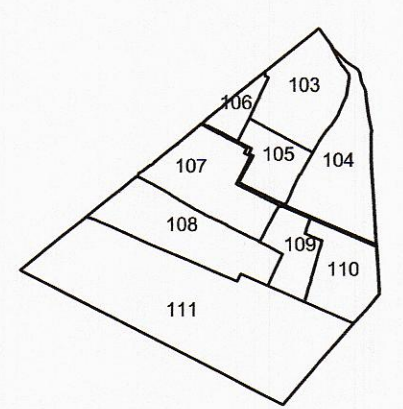

U.A.T. SANISLAU, SAT.HOREA JUDETUL SATU MARE

Sector 20
Scara 1:2000
Sistem de proiectie STEREO 70

691200

691200

690800

690800

690400

690400

=LEGENDA=

- Limita intravilan
- Limita sector cadastral
- Numar sector cadastral
- Numar tarla
- Limita imobil
- ID imobil 357
- Granita de stat
- Drumuri
- Nr.topografic 296/10

Executant: ing. Kokeinyesi Andrei