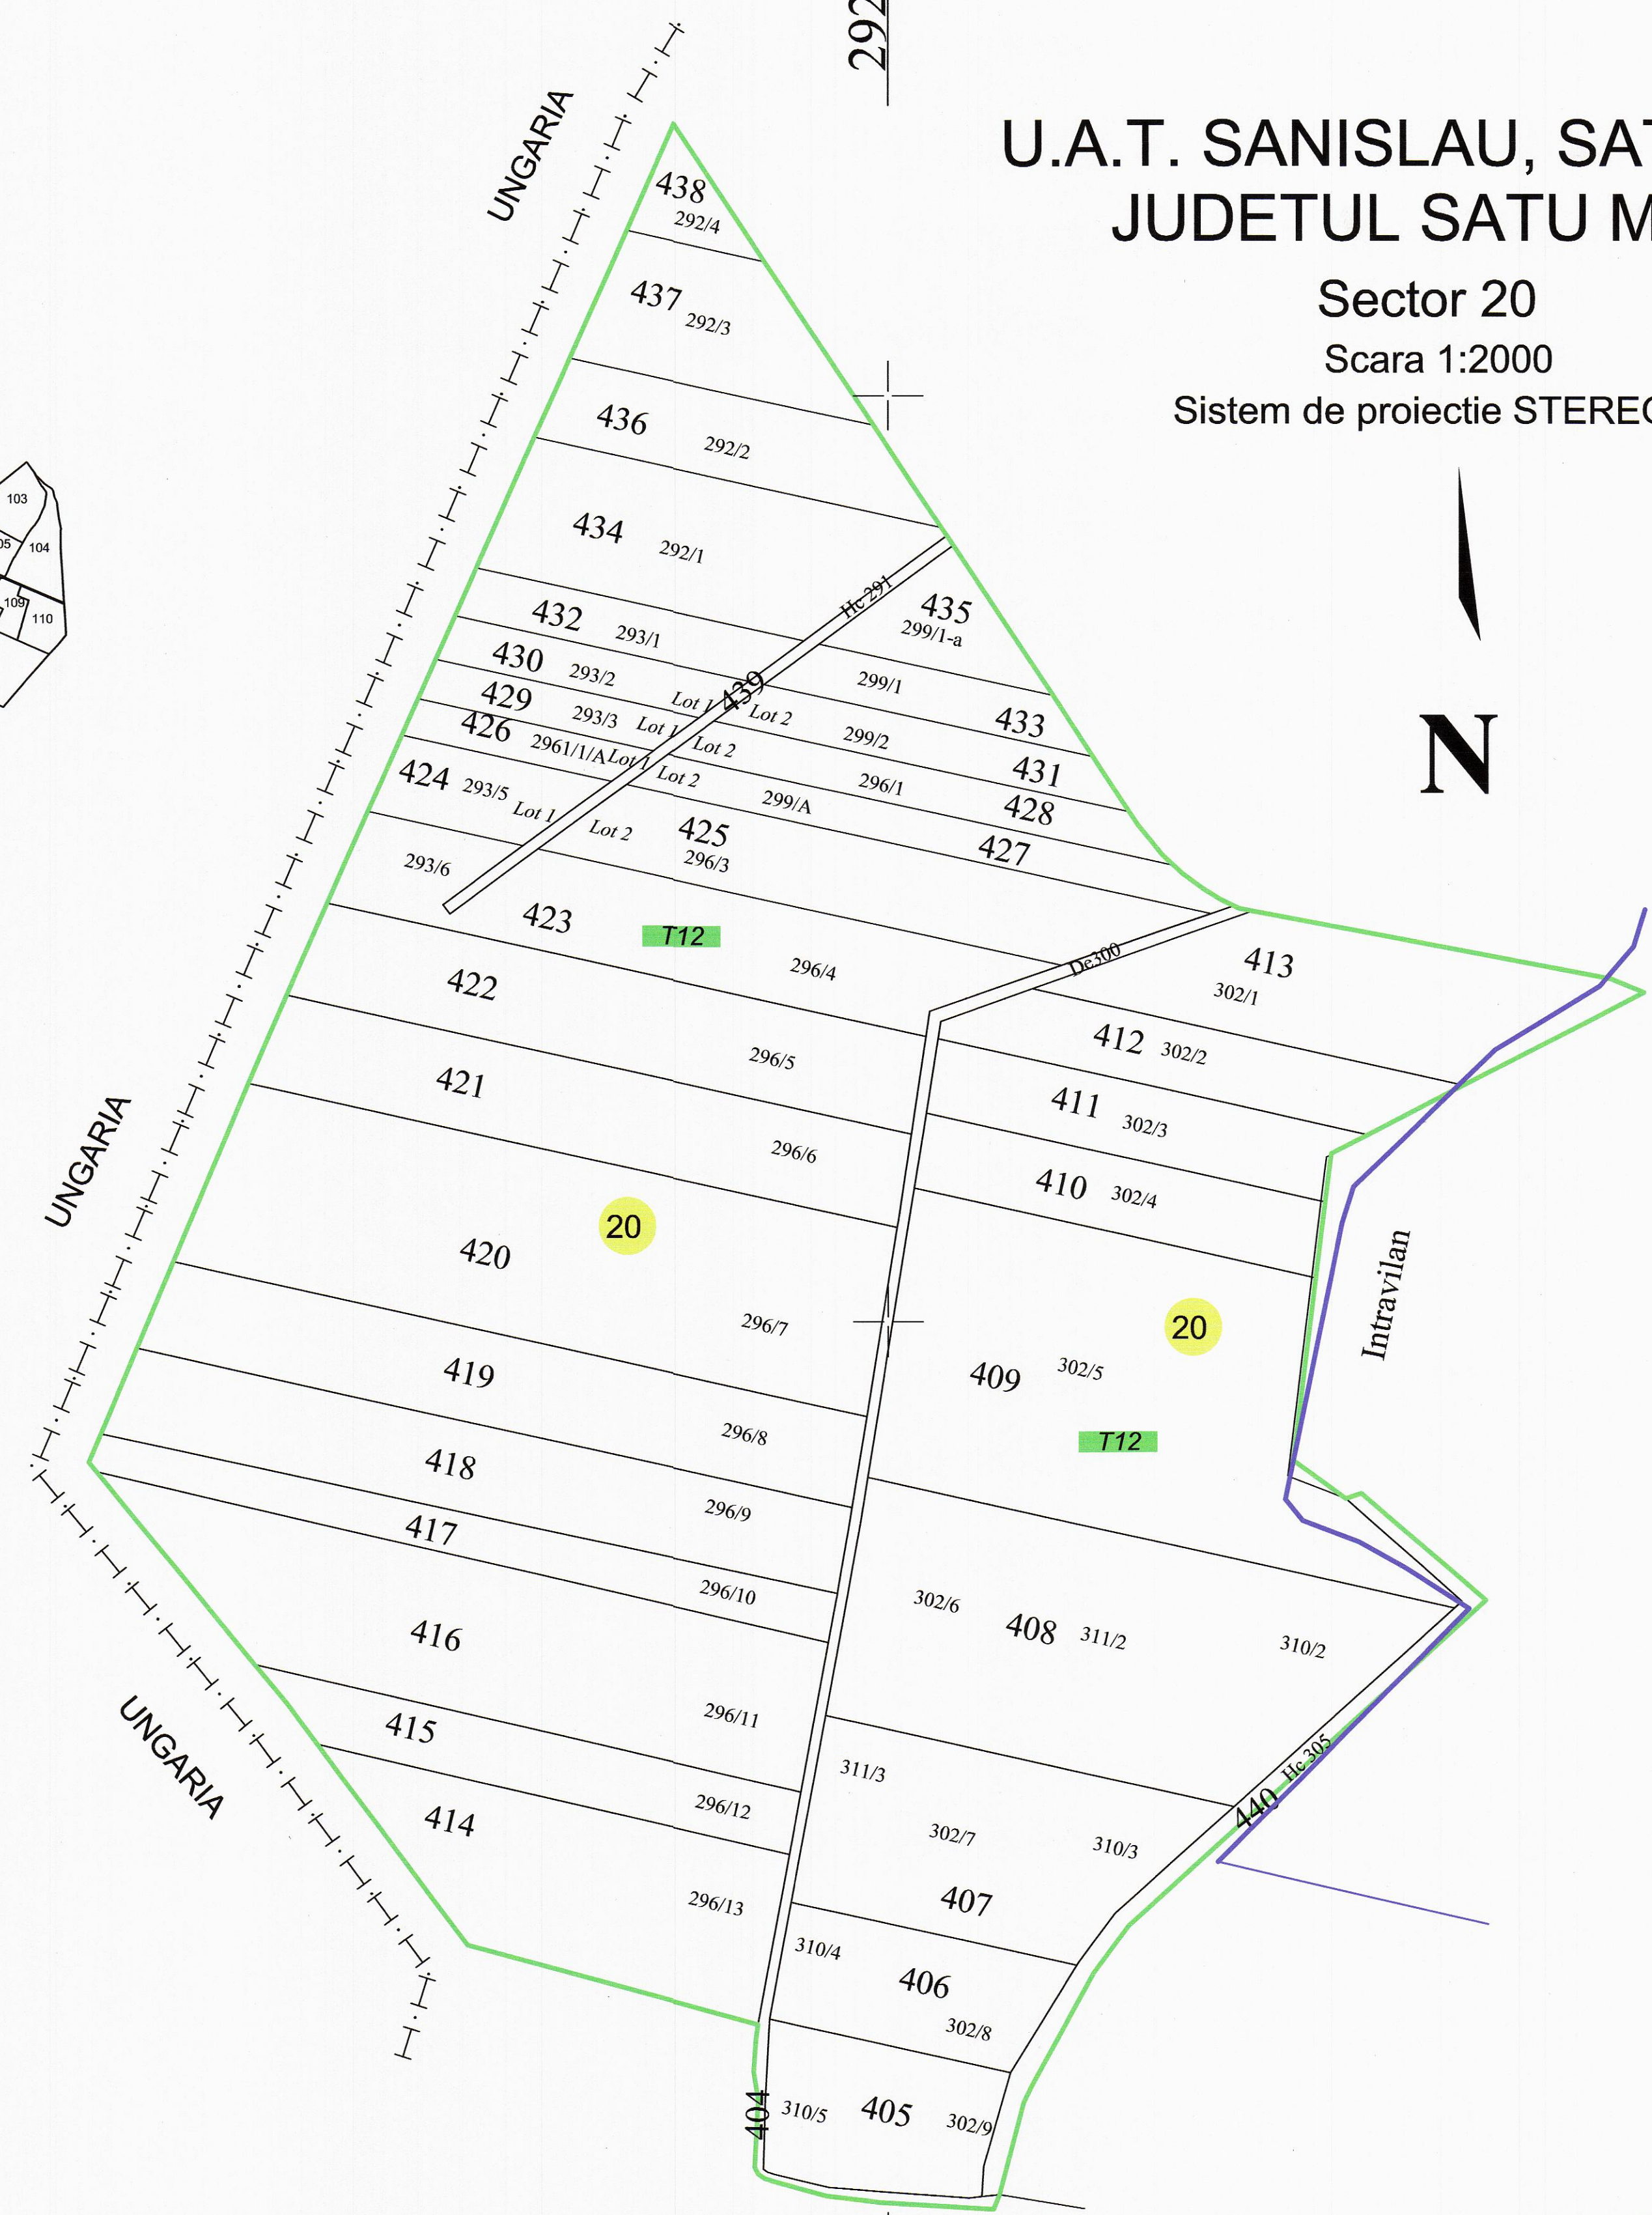

U.A.T. SANISLAU, SAT.HOREA JUDETUL SATU MARE

Sector 20
Scara 1:2000
Sistem de proiectie STEREO 70

691200

691200

690800

690800

690400

690400

=LEGENDA=

- Limita intravilan
- Limita sector cadastral
- Numar sector cadastral
- Numar tarla
- Limita imobil
- ID imobil 357
- Granita de stat
- Drumuri
- Nr.topografic 296/10

Executant: ing. Kokeinyesi Andrei