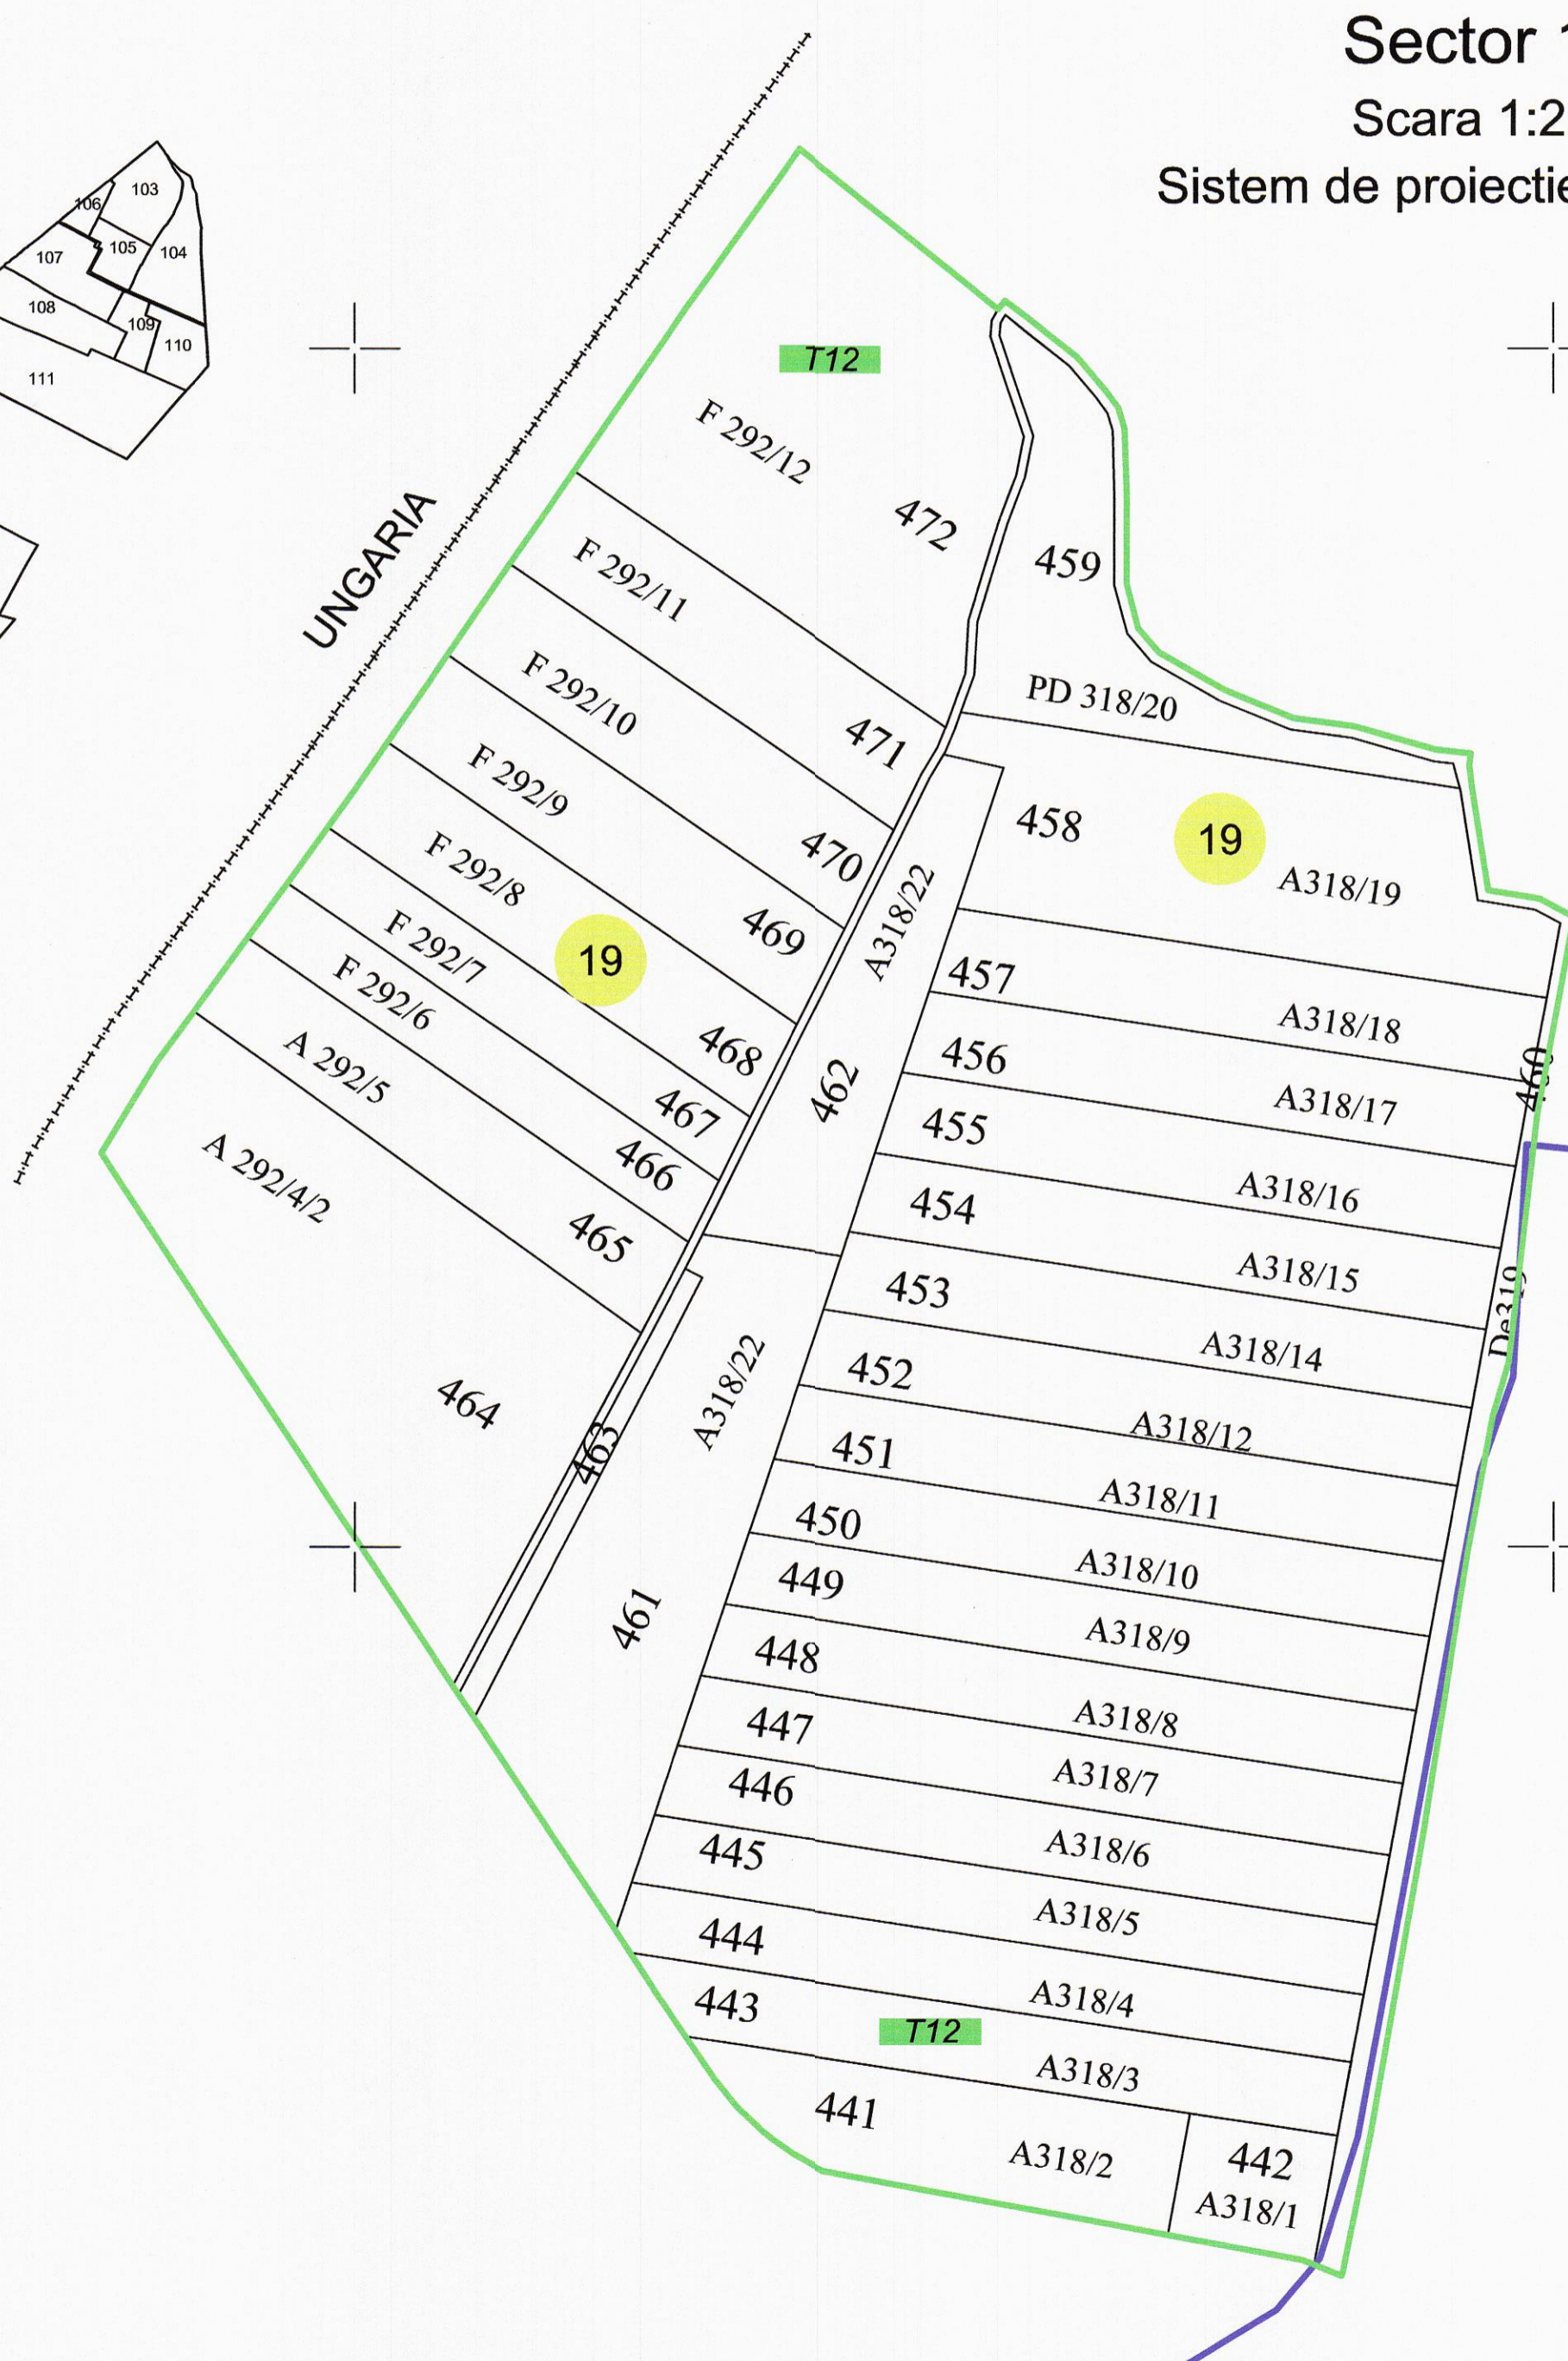

"Spre publicare"

U.A.T. SANISLAU, SAT.HOREA JUDETUL SATU MARE

Sector 19
Scara 1:2000
Sistem de proiectie STEREO 70

=LEGENDA=

- Limita intravilan
- Limita sector cadastral
- Numar sector cadastral
- Numar tarla
- Limita imobil
- ID imobil 240
- Granita de stat
- Drumuri
- Nr.topografic A2329/9/2

Executant : ing. Kokenyosdi Andrei

Primar : Kardosi Ioan Zoltan

691600

691600

691200

691200

291600

292000

292400

291600

292000

292400