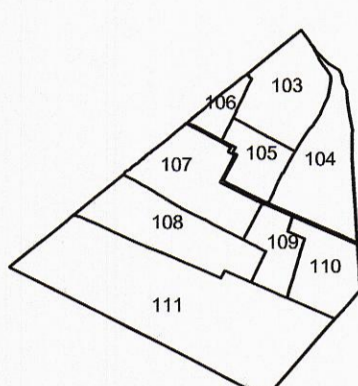

"Spre publicare"

U.A.T. SANISLAU, SAT.HOREA JUDETUL SATU MARE

Sector 19
Scara 1:2000
Sistem de proiectie STEREO 70

=LEGENDA=

- Limita intravilan
- Limita sector cadastral
- Numar sector cadastral
- Numar tarla
- Limita imobil
- ID imobil 240
- Granita de stat
- Drumuri
- Nr.topografic A2329/9/2