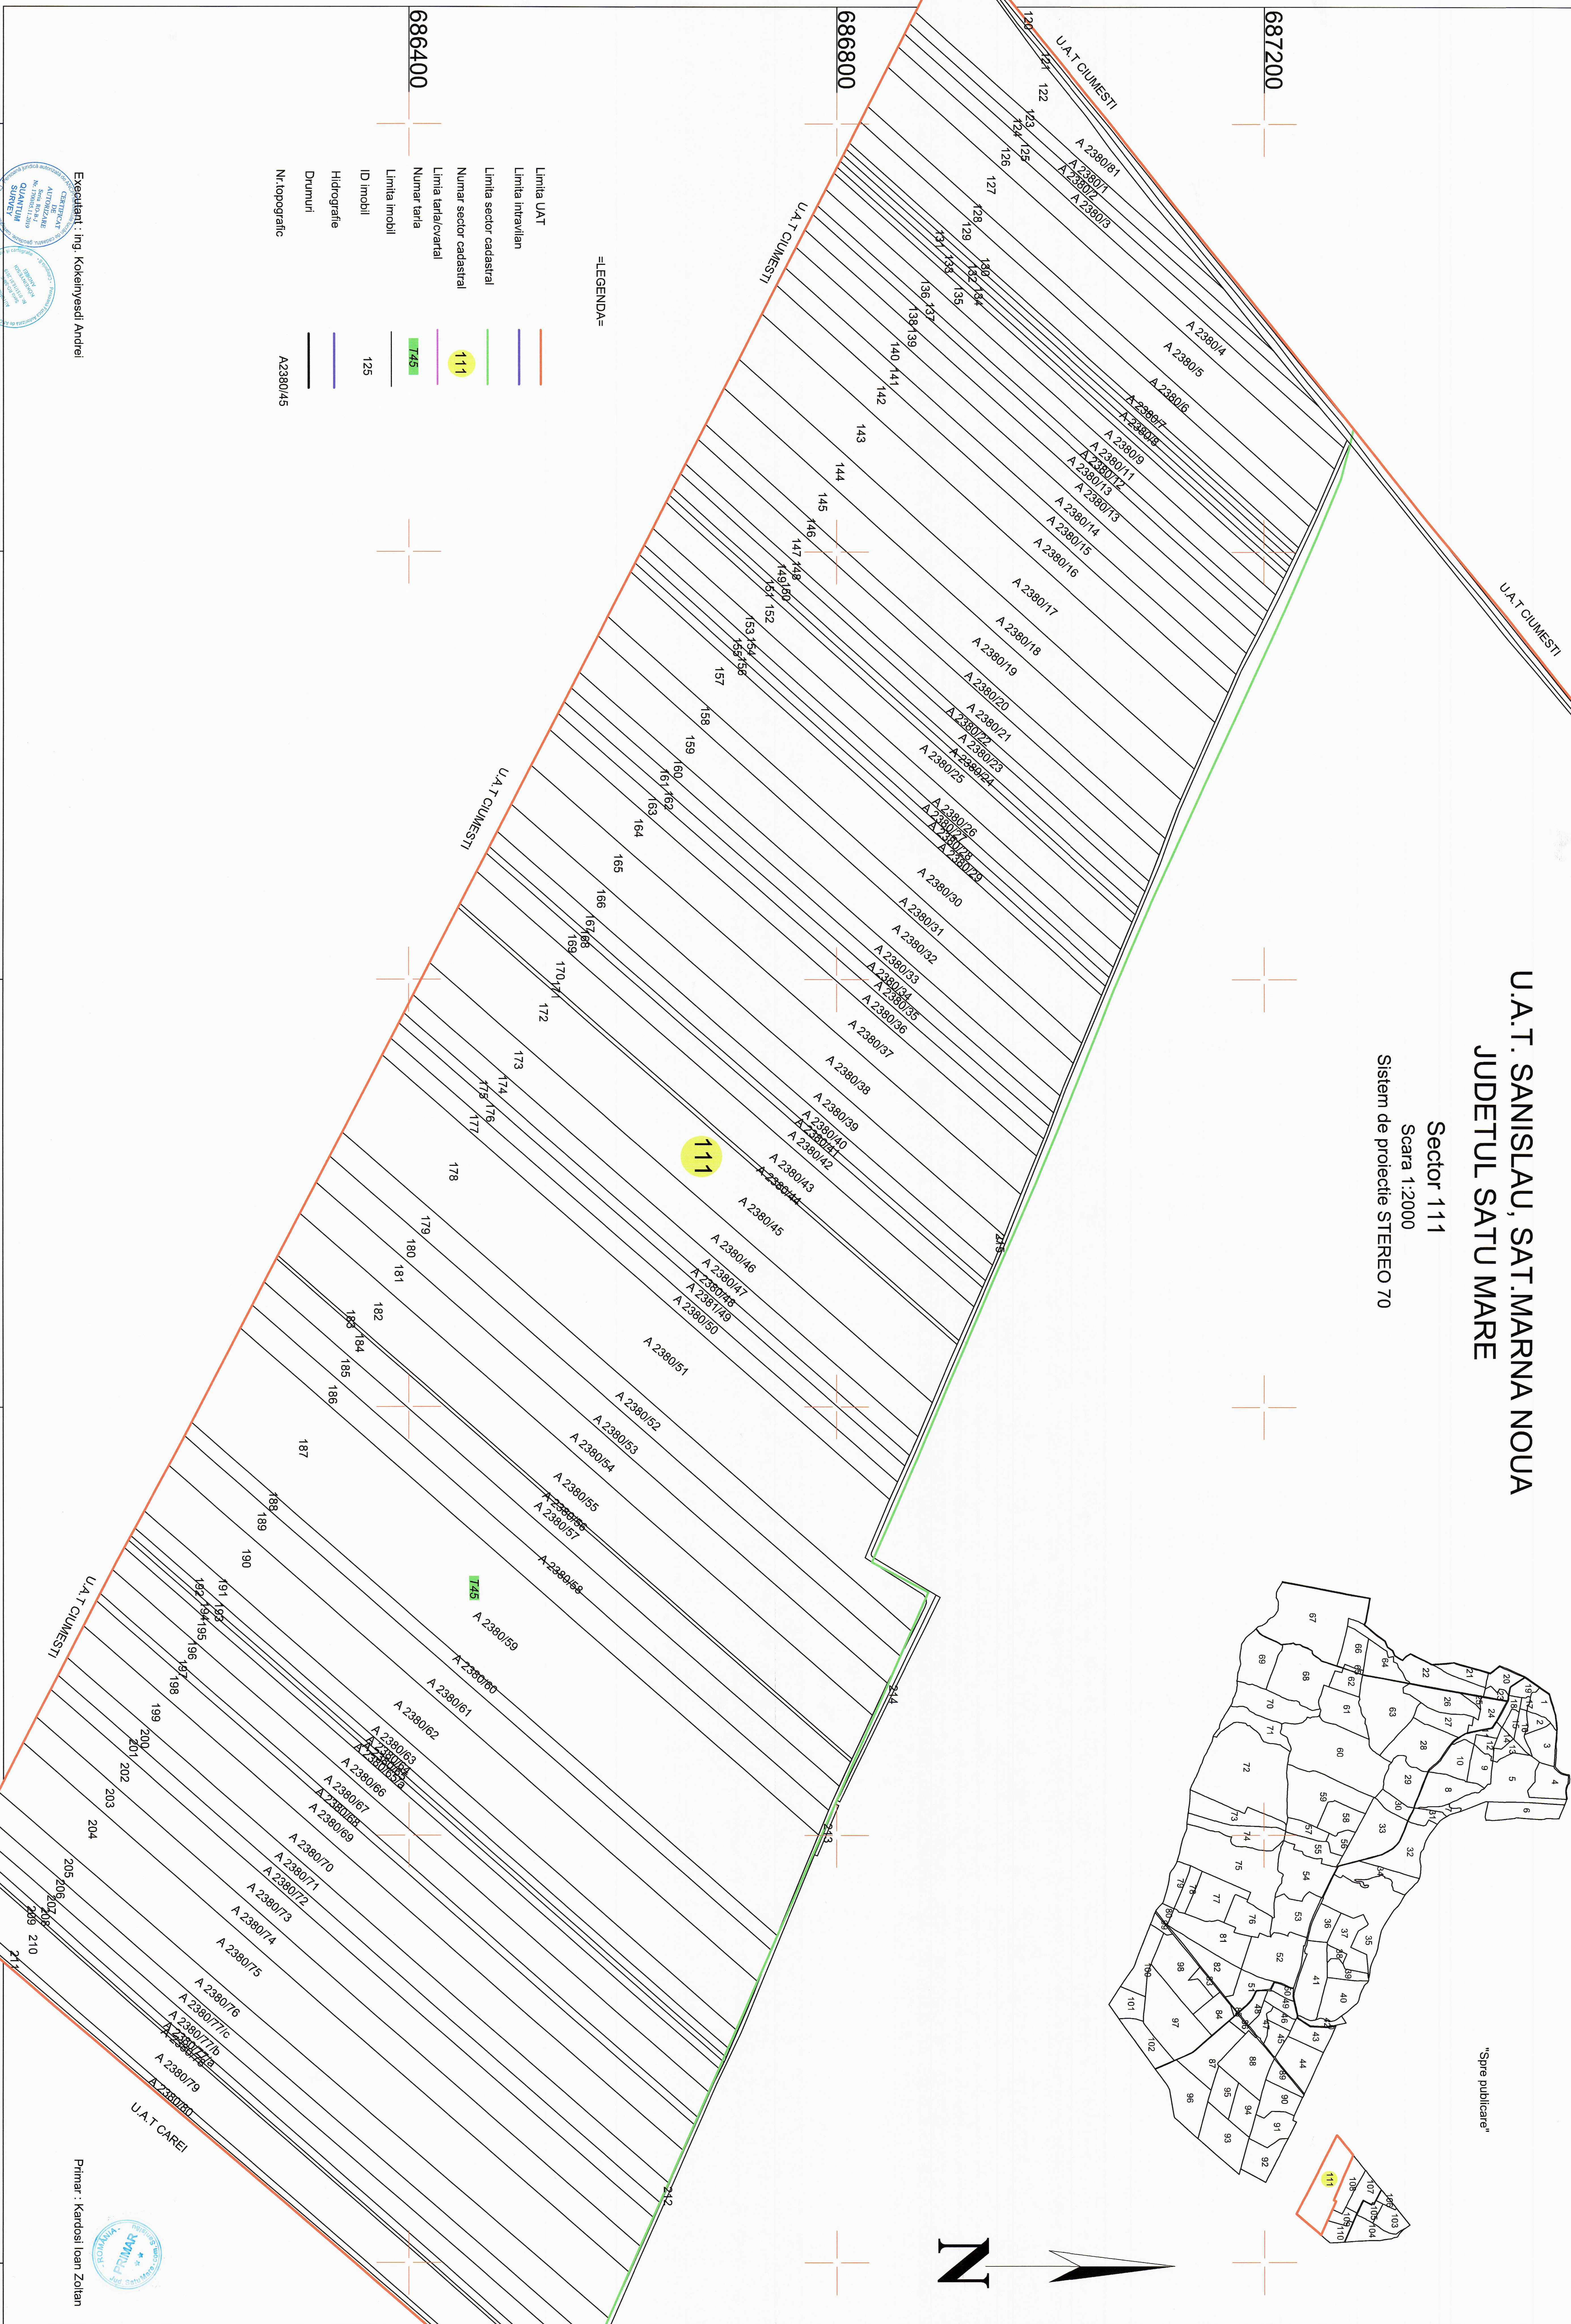

302800
303200
303600
304000
304400
304800

U.A.T. SANISLAU, SAT. MARNIA NOUA JUDETUL SATU MARE

Sector 111
Scara 1:2000
Sistem de proiectie STEREO 70

"spre publicare"

=LEGENDA=

- Limita UAT
- Limita intravilan
- Limita sector cadastral
- Limita sector cadastral
- Limita tarla/cavalerii
- Limita tarla
- Limita imobil
- ID Imobil
- Hidrografie
- Drumuri
- Nr. topografic

- 111
- 745
- 125
- A2380/45

Executant : Ing. Kokenyesti Andrei

Primar : Kardosi Ioan Zoltan