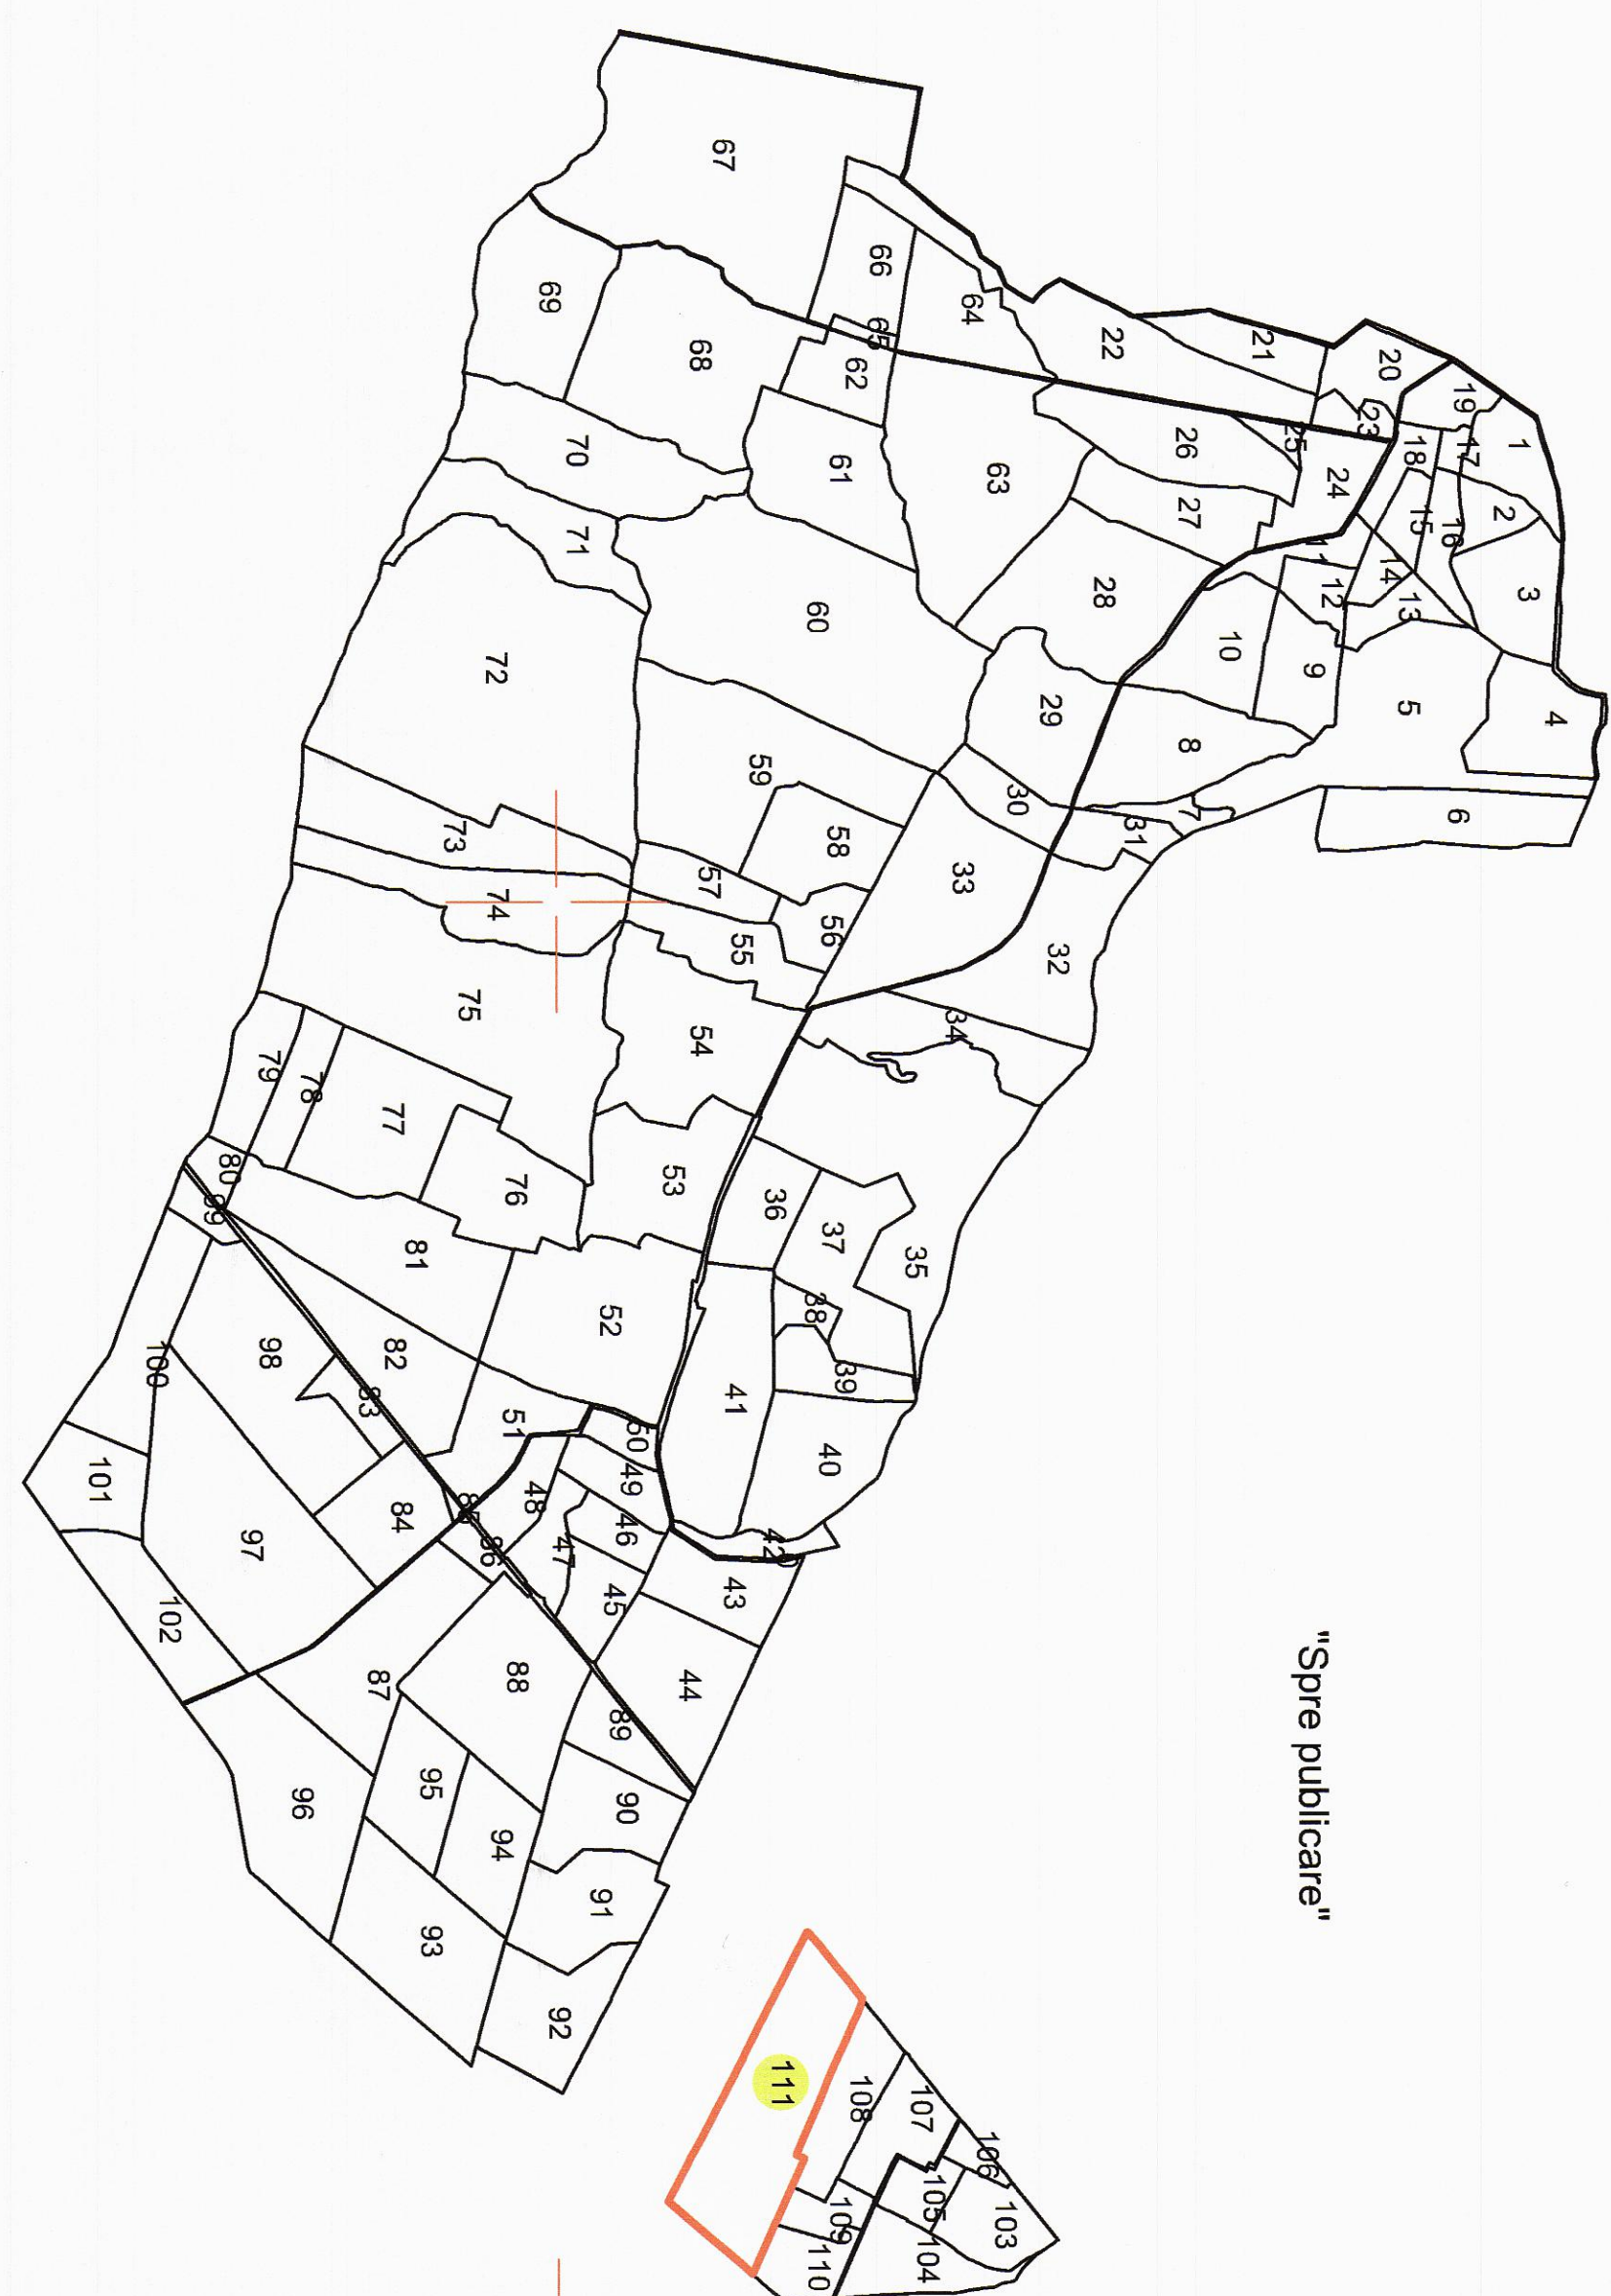

302800
303200
303600
304000
304400
304800

U.A.T. SANISLAU, SAT. MARNIA NOUA JUDETUL SATU MARE

Sector 111
Scara 1:2000
Sistem de proiectie STEREO 70

"spre publicare"

=LEGENDA=

- Limita UAT
- Limita intravilan
- Limita sector cadastral
- Limita sector cadastral
- Limita tarla/cavalerii
- Limita tarla
- Limita imobil
- ID Imobil
- Hidrografie
- Drumuri
- Nr. topografic

- 111
- 745
- 125
- A2380/45

Executant : Ing. Kokenyesti Andrei

Primar : Kardosi Ioan Zoltan