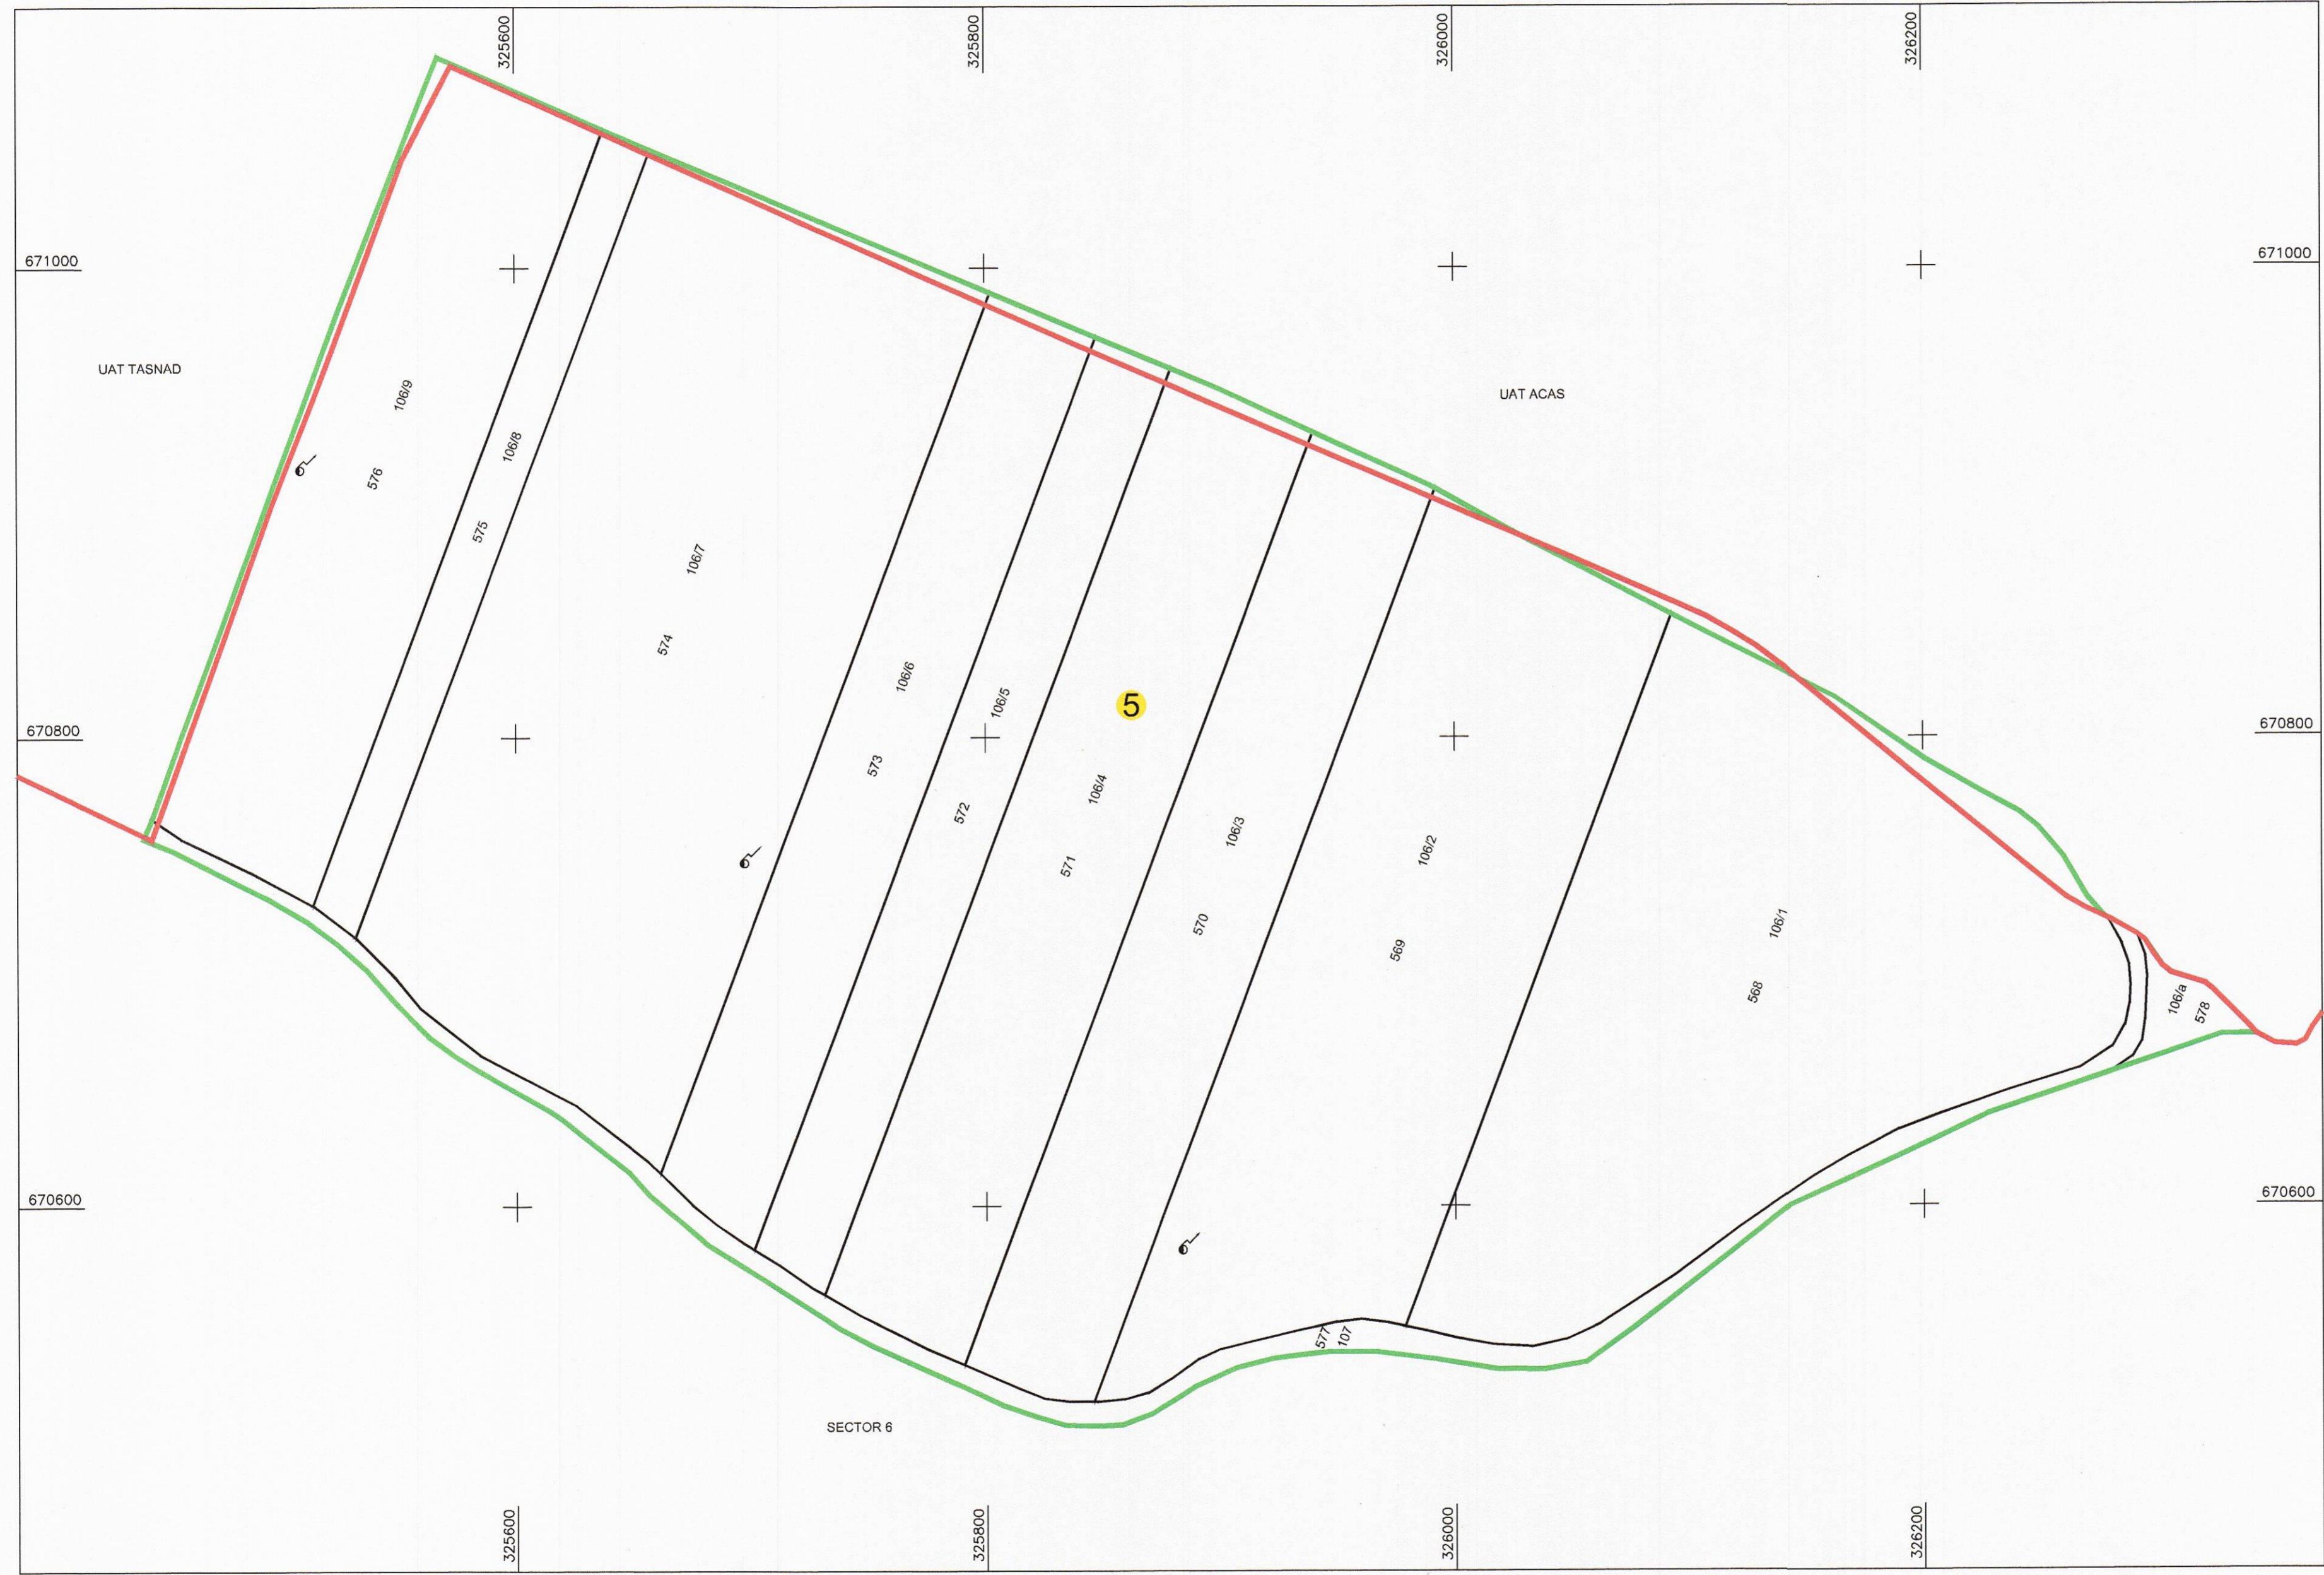

PLAN CADASTRAL
 UAT: Sacaseni, judetul: SATU MARE, Sect. cad. 5, plansa 1
 Scara 1:2000
 Sistem de proiectie: stereografic 1970
 Spre Publicare

LEGENDA

Numar Sector	5
Cod constructie	C1
ID Imobil	15
Limita sector	— (green line)
Limita imobil	— (black line)
Hidrografie	— (blue line)
Limita UAT	— (red line)
Limita intravilan	— (blue line)
Limita tarla	— (cyan line)
Numar tarla	101
Numar postal	37B
Limita constructie	— (black line)

Executant: Bulgarean Patriciu Alexandru
 Aut. SERIA RO-SM-E nr. 0157/08.02.2019
 Data: 24.08.2022