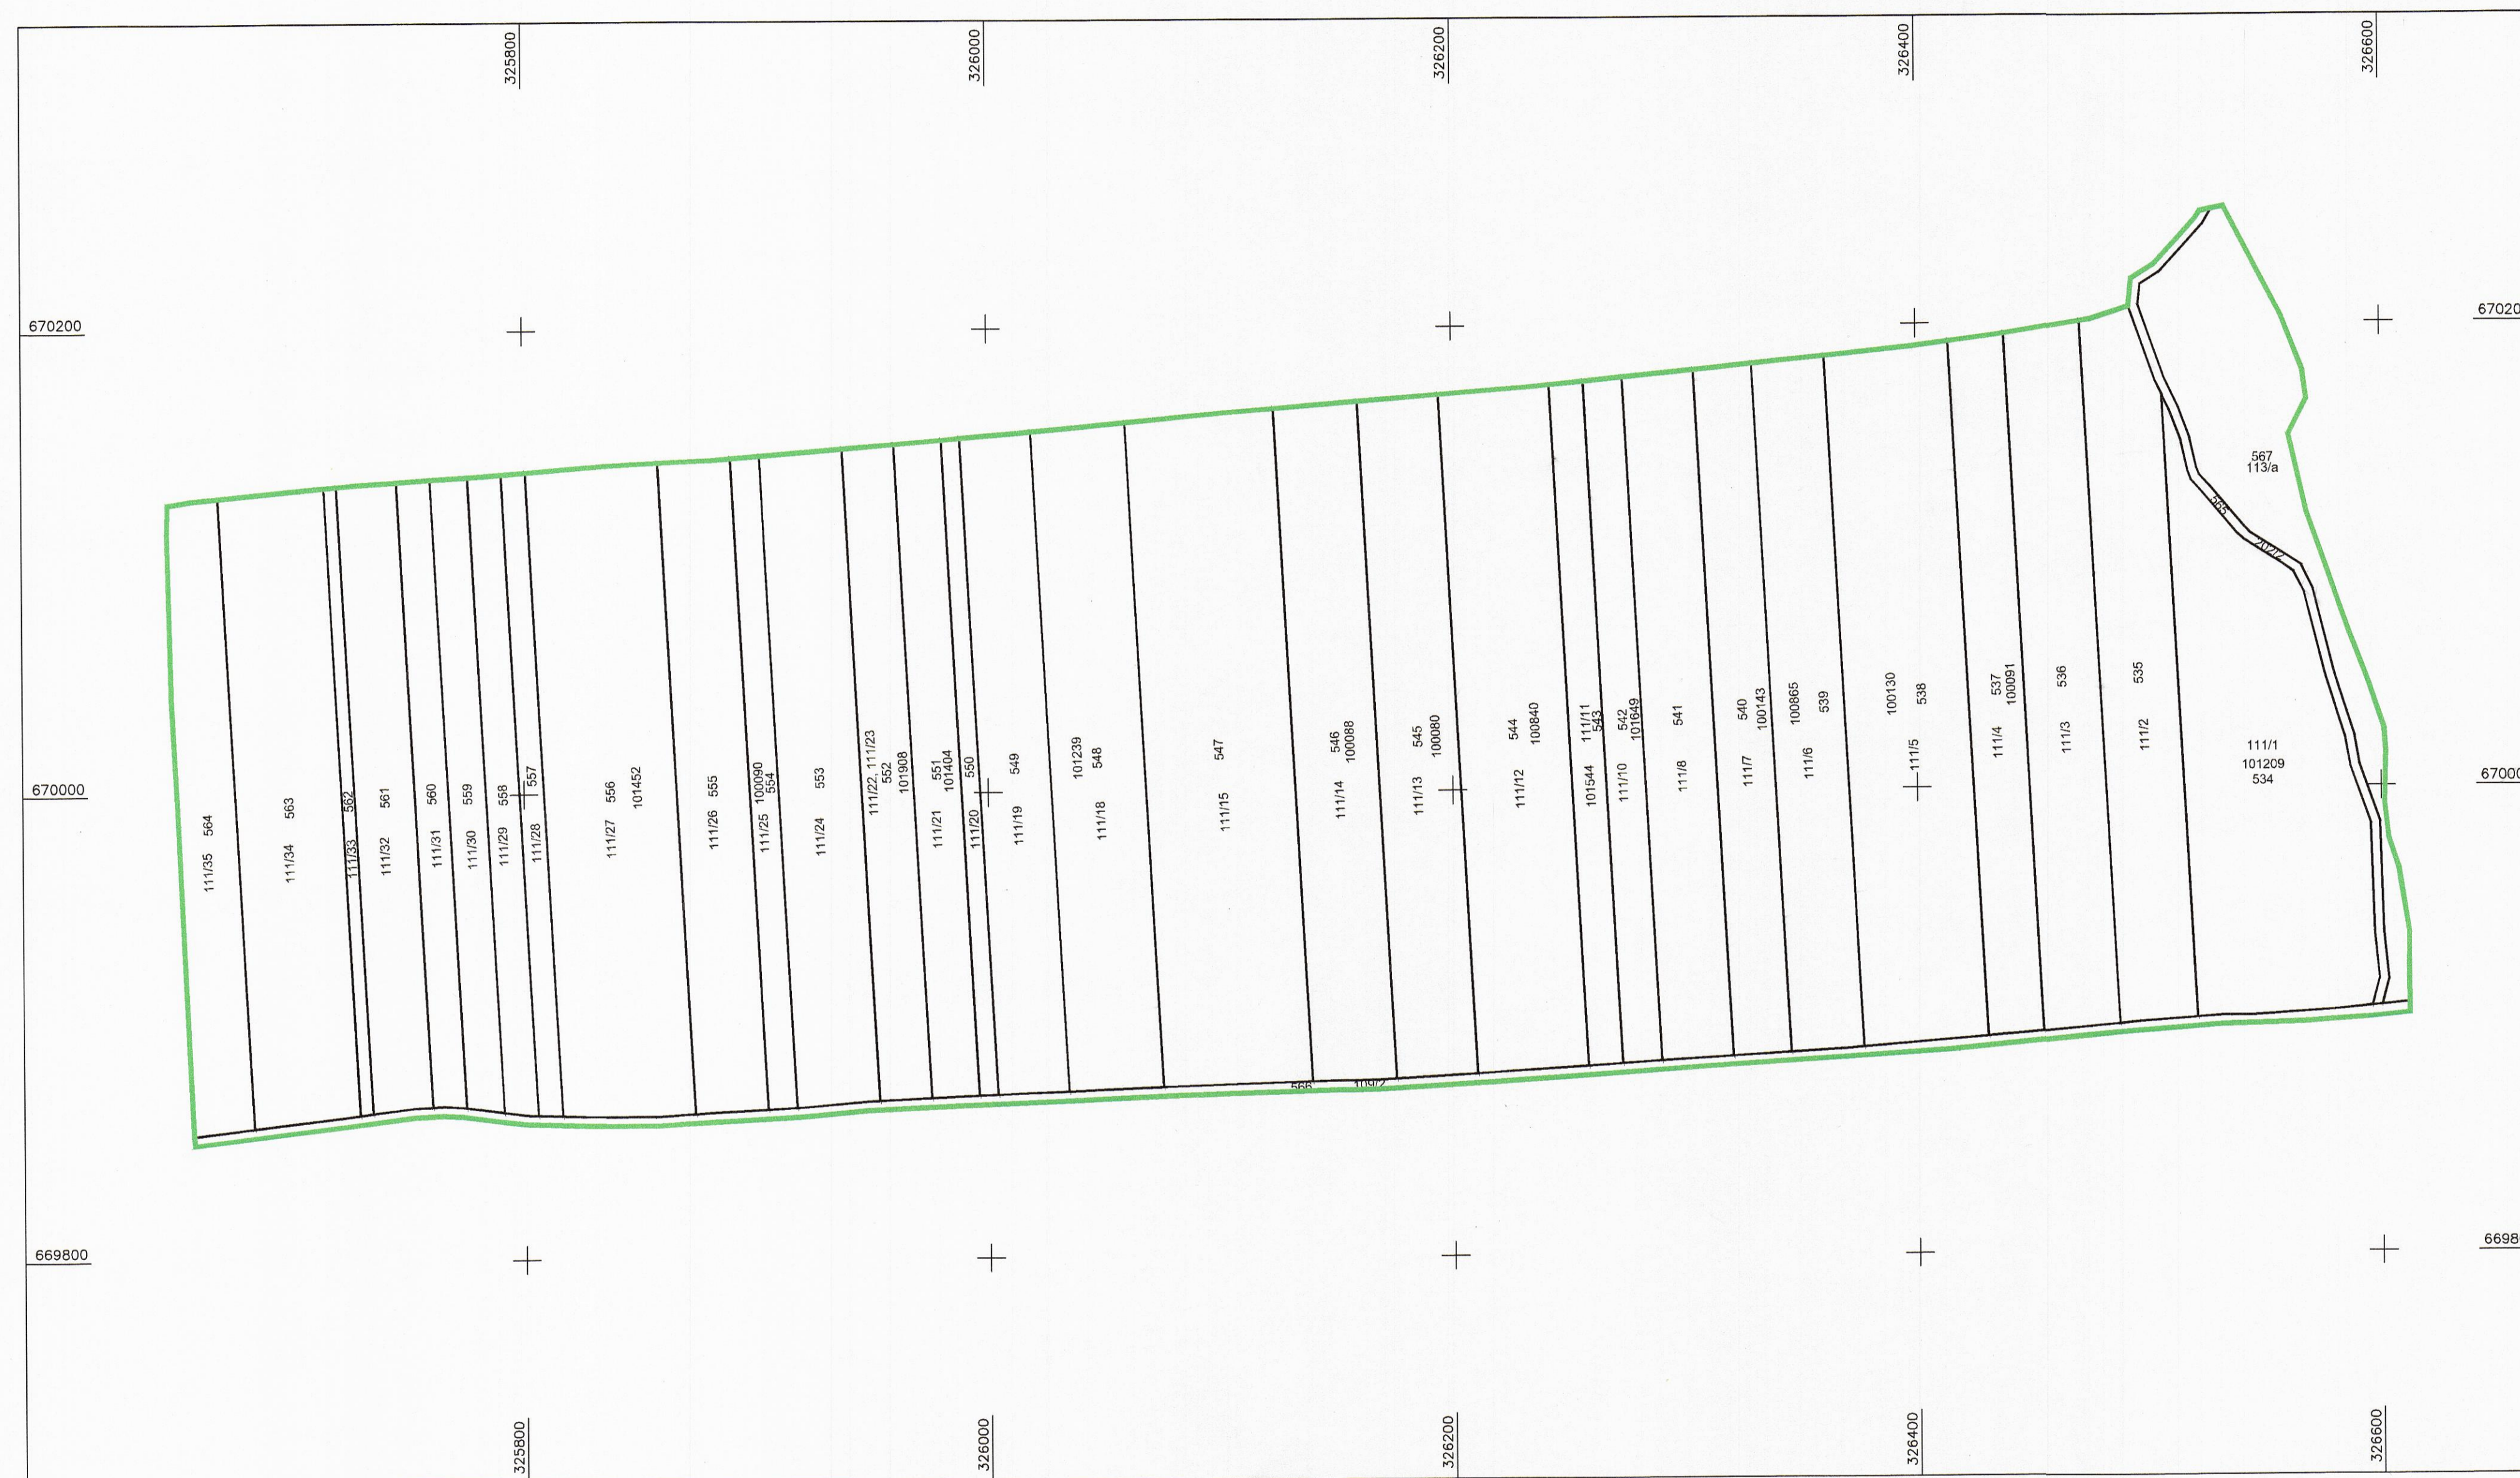

PLAN CADASTRAL

UAT: Sacaseni, judetul: SATU MARE, Sect. cad. 22, plansa 9
 Scara 1:2000
 Sistem de proiectie: stereografic 1970
 Spre Publicare

LEGENDA

Numar Sector	15
Cod constructie	C1
ID Imobil	15
Limita sector	(Green line)
Limita imobil	(Black line)
Hidrografie	(Blue line)
Limita UAT	(Red line)
Limita intravilan	(Blue line)
Limita tarla	(Cyan line)
Numar tarla	101
Numar postal	378
Limita constructie	(Black line)

Executant: Bulgărean Patriciu Alexandru
 Aut. SERIA RO-SM-F, nr. 0157/08.02.2019
 Data: 24.08.2022