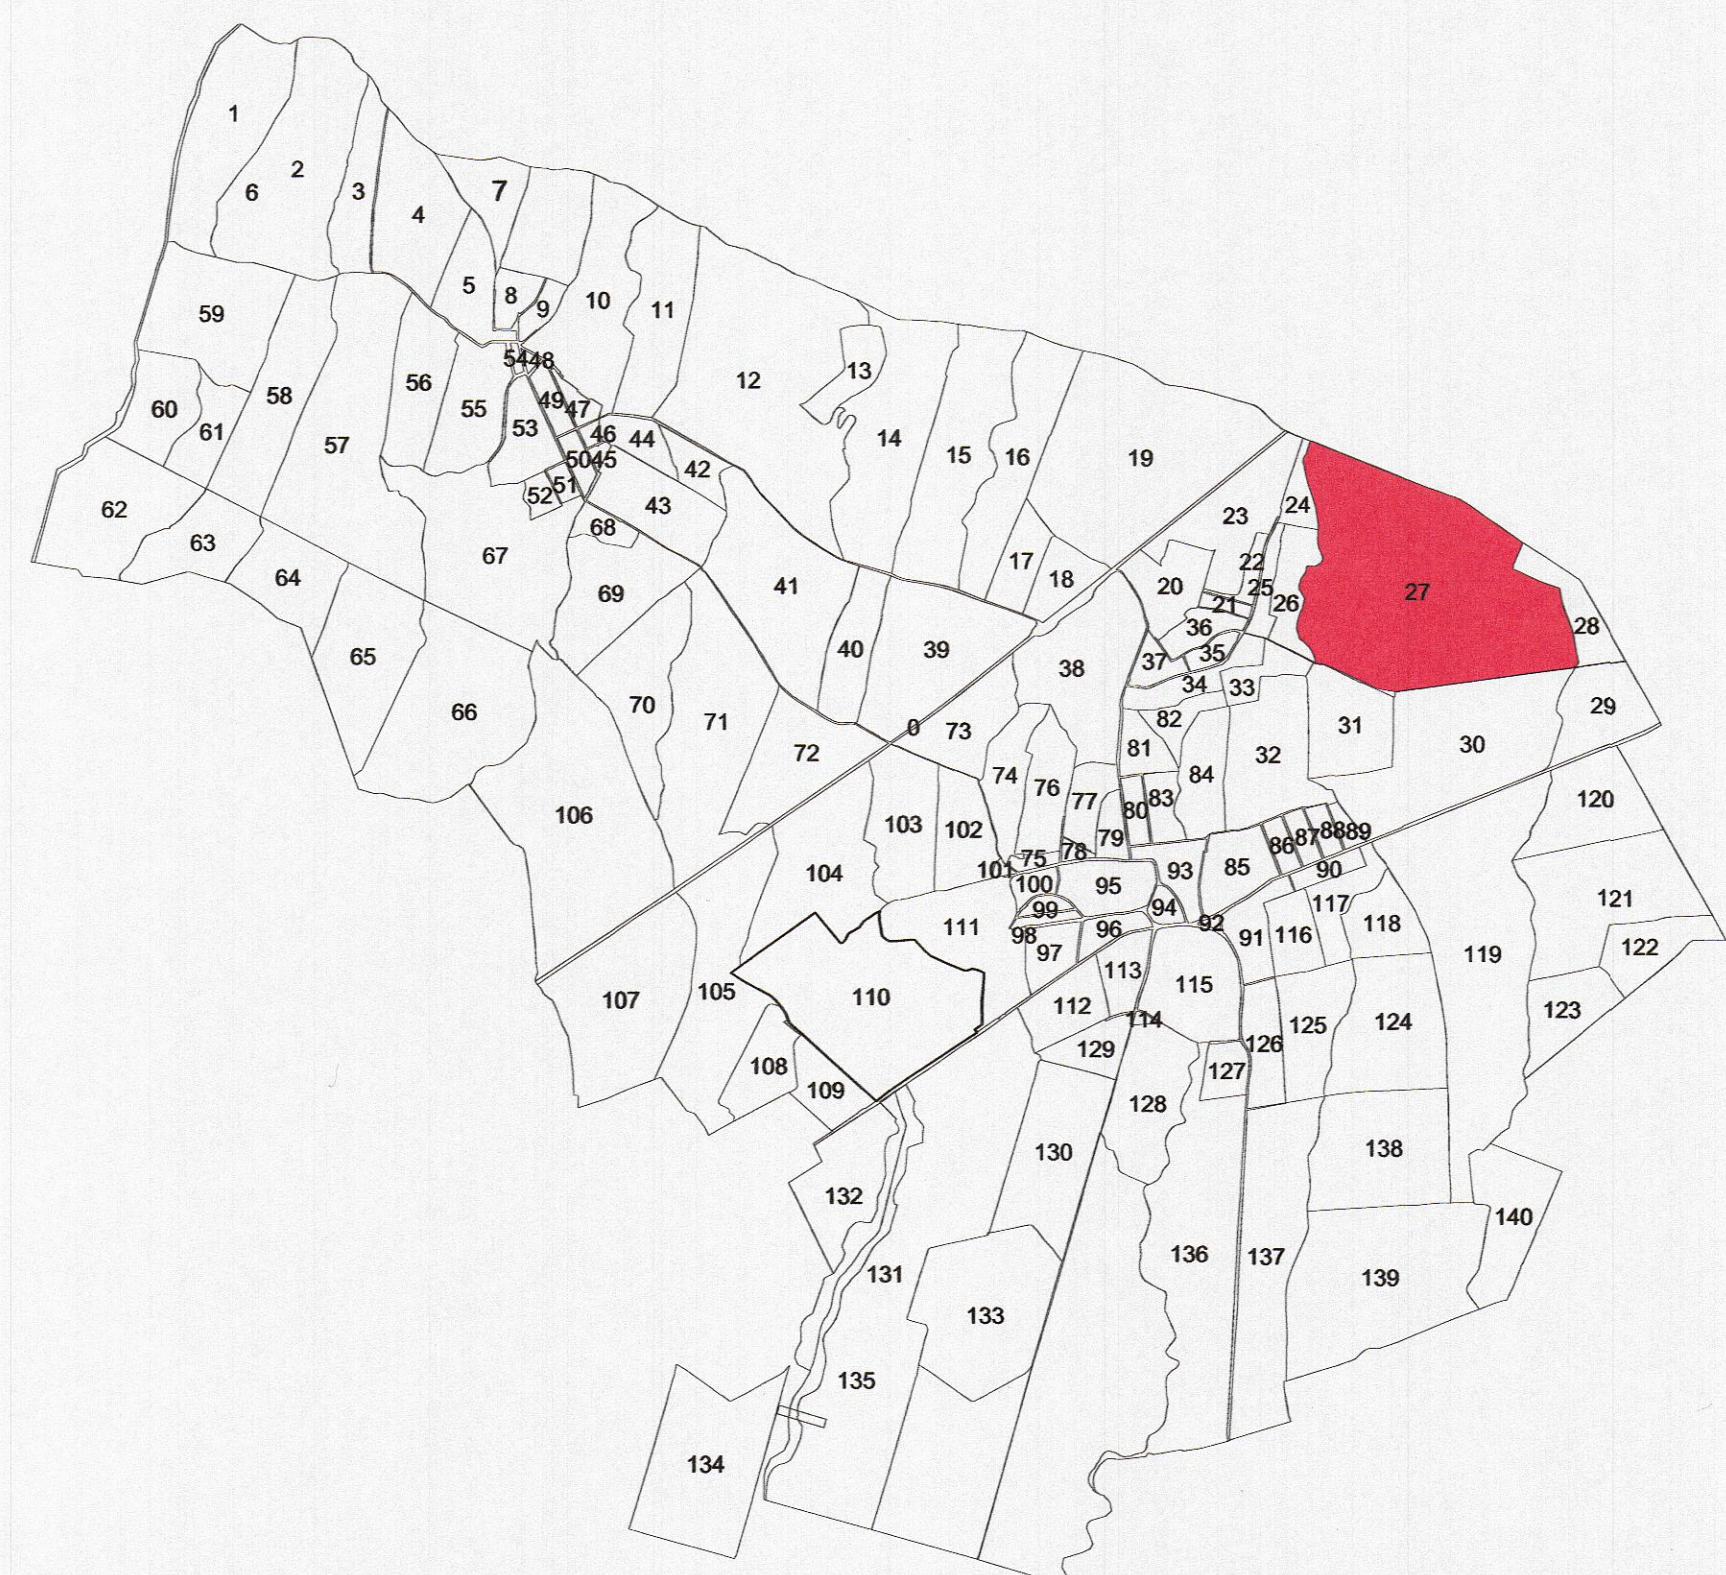

PLAN CADASTRAL
UAT: Piscolt, judetul: SATU MARE, Sect. cad. 27, plansa 27
Scara 1:2000
Sistem de proiectie: stereografic 1970
Spre Publicare

LEGENDA

Numar Sector	●
Cod constructii	C1
ID Imobil	15
Limita sector	—
Limita Imobil	—
Hidrografie	—
Limita UAT	—
Limita Finantari	—
Carte satelit	—
Numar satelit	101
Numar postal	447250
Limita constructii	—