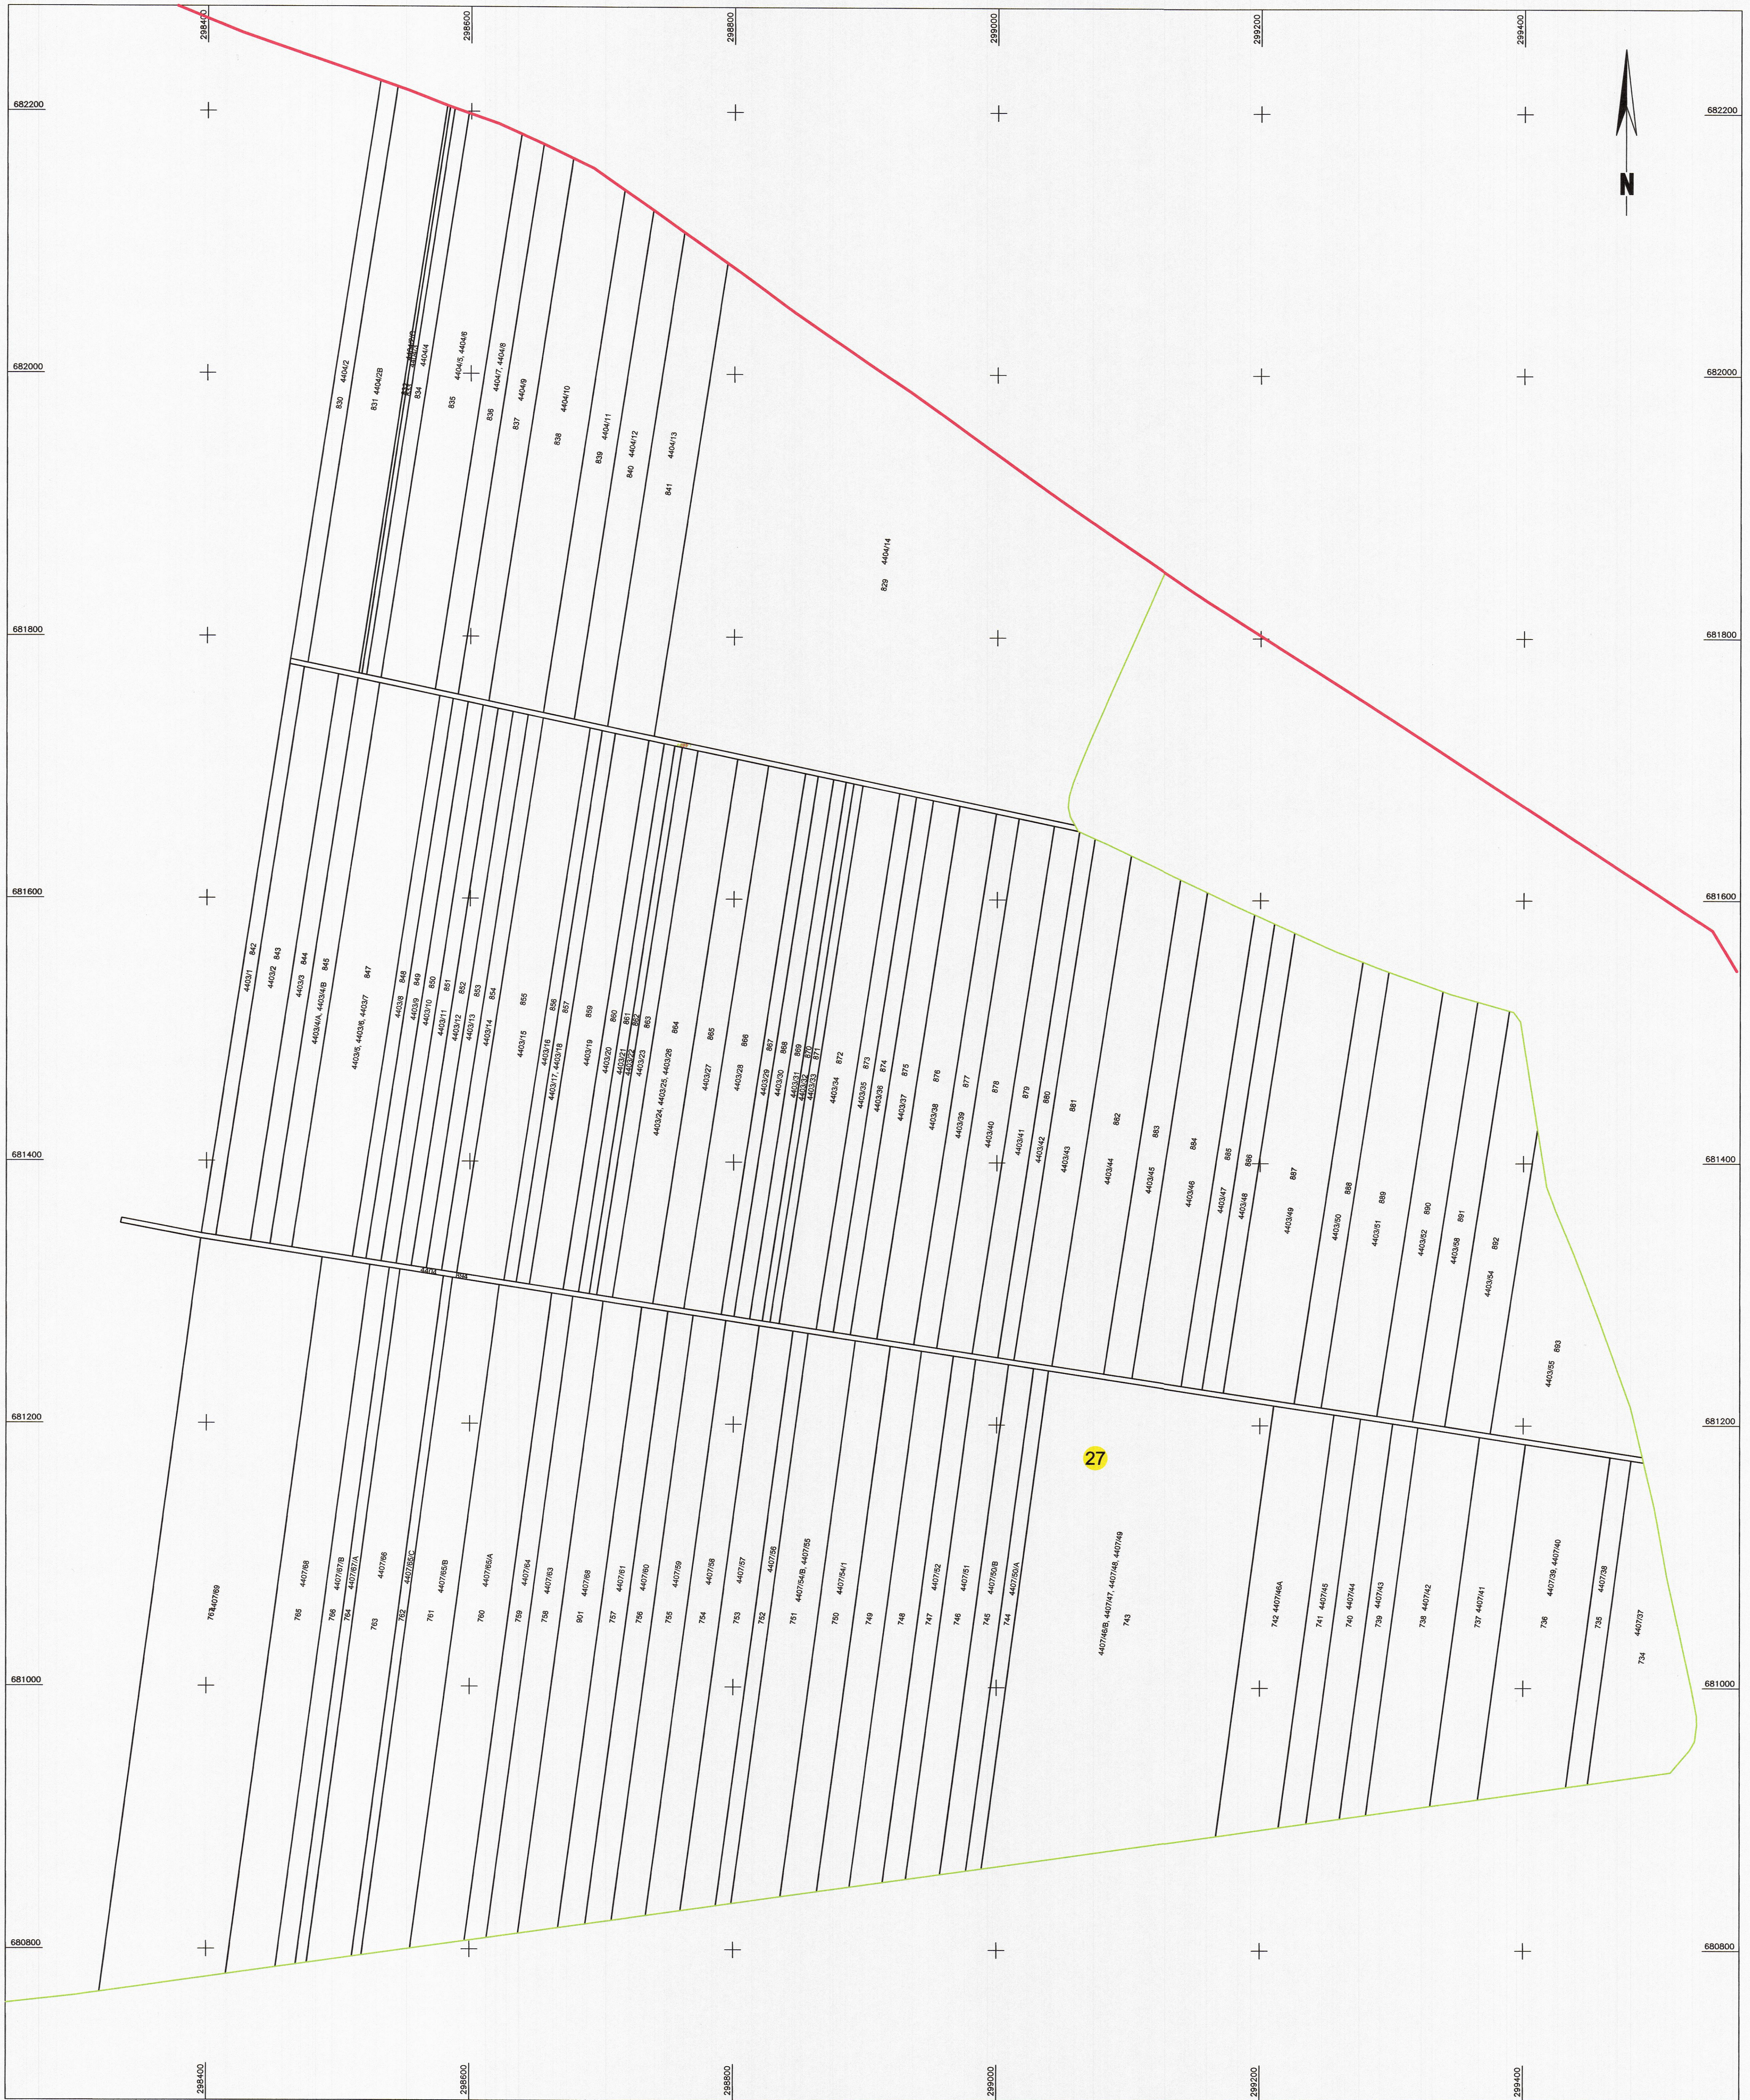

PLAN CADASTRAL
UAT: Piscolt, judetul: SATU MARE, Sect. cad. 27, plansa 27
Scara 1:2000
Sistem de proiectie: stereografic 1970
Spre Publicare

LEGENDA

Numar Sector	●
Cod constructii	C1
ID Imobil	15
Limita sector	—
Limita Imobil	—
Hidrografie	—
Limita UAT	—
Limita Finantari	—
Carte satelit	—
Numar satelit	101
Numar postal	447250
Limita constructii	—