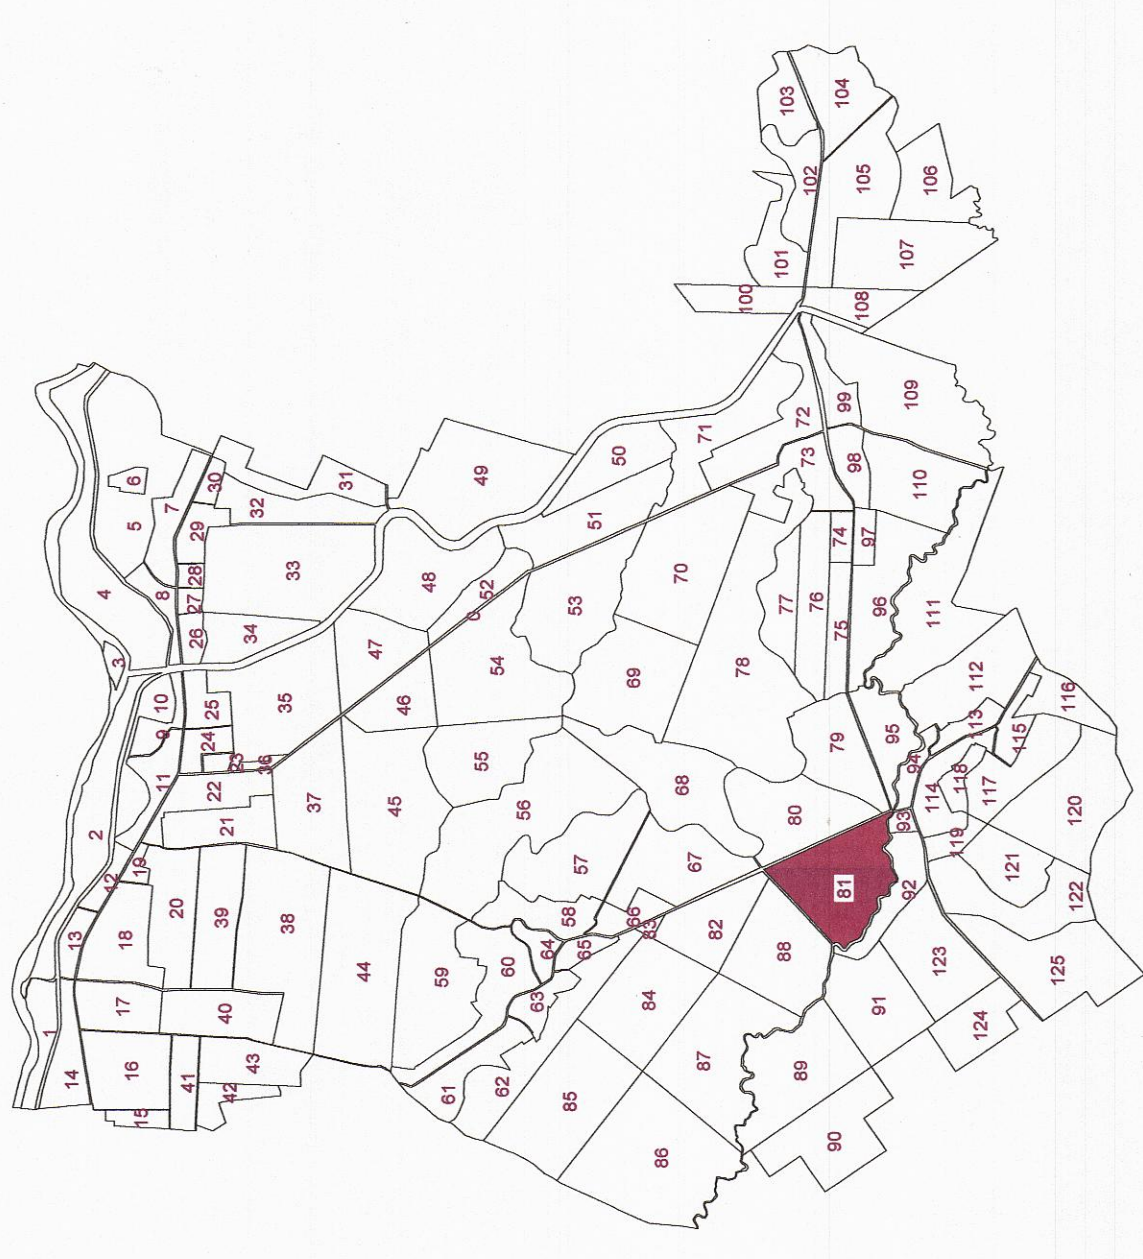

PLAN CADASTRAL

UAT : Paulesti, judetul: Satu Mare, sector cadastral 81, plansa 1

Sistem de proiectie :stereografic 1970

Copie spre publicare

Scara 1 :2000

Legenda :
Numer sector 81
Limita sector
Limita imobil
Limita strada
Numer tarla
Numer ID 133

Executant: Ing. Miron Dumitru
Autorizatia Seina RO-SM-F, Nr. 0075/09.07.2012
Autorizatia Seina RO-SM-F, Nr. 0066/2019
TOPOCO MIRONECO SRL
Data: 16.01.2023