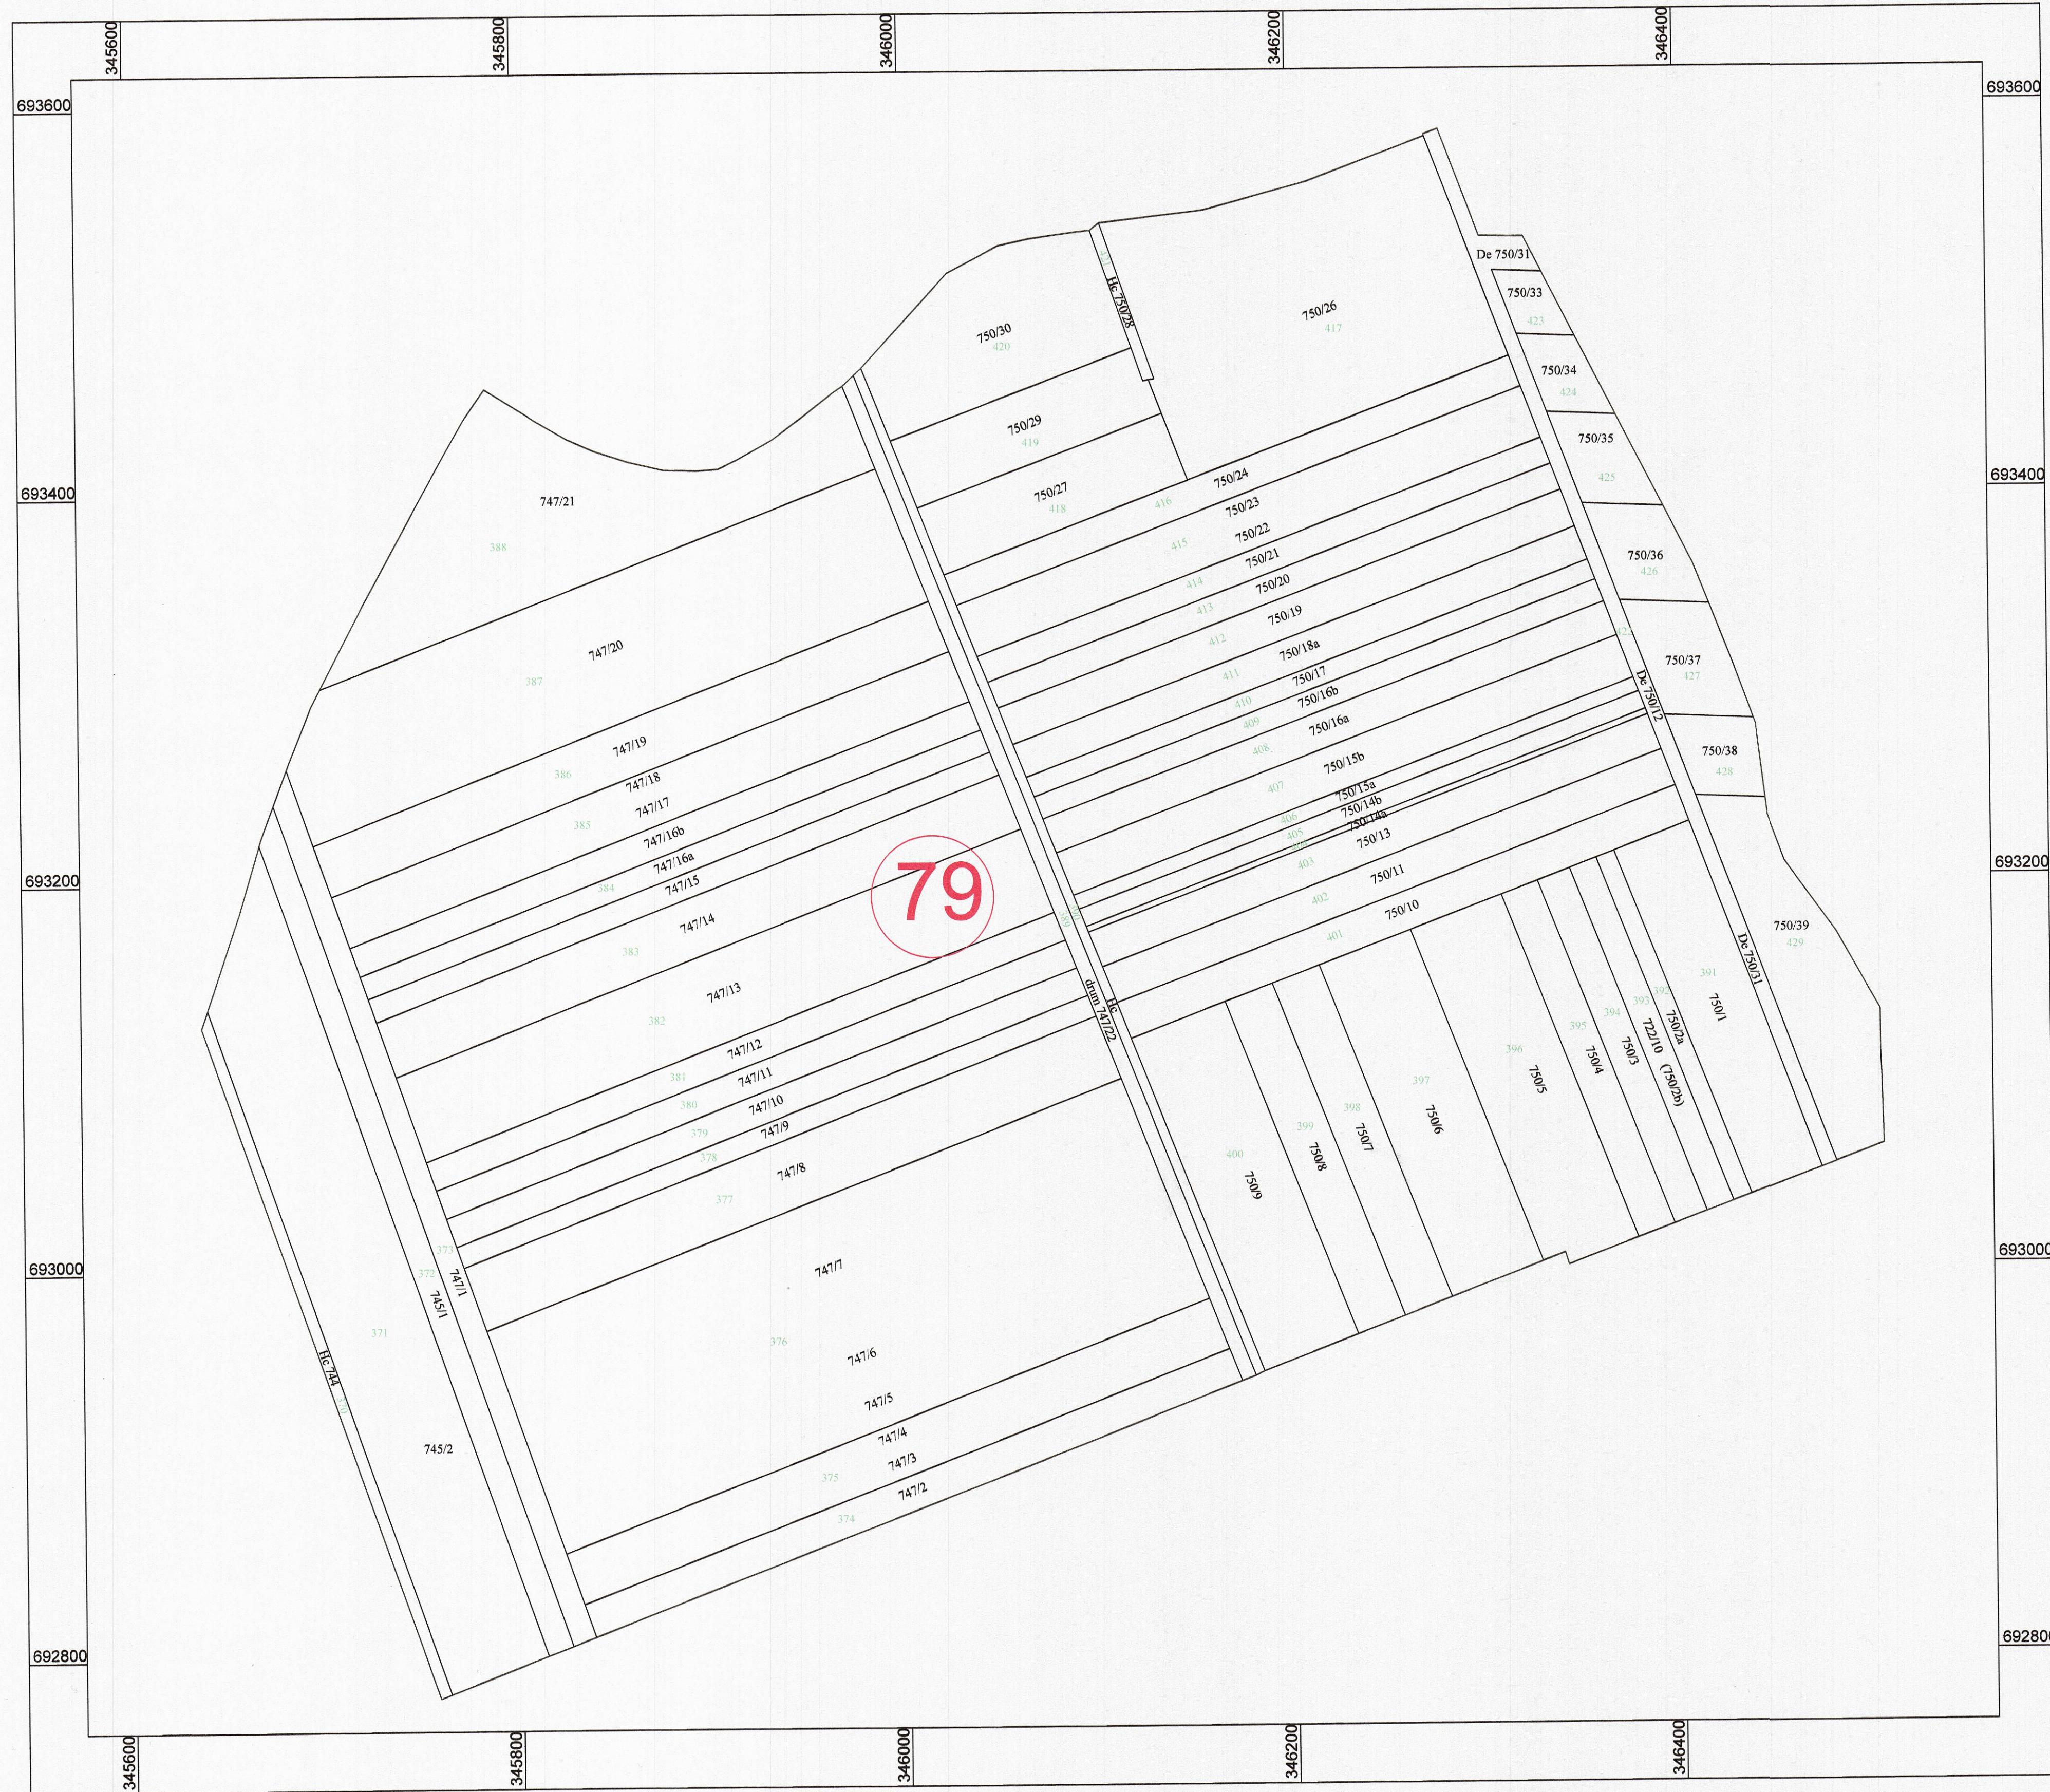

# PLAN CADASTRAL

UAT : Paulesti, judetul: Satu Mare, sector cadastral 79, plansa 1

Sistem de proiectie :stereografic 1970

Copie spre publicare

Scara 1 :2000

Legenda :

Numar sector	79
Limita sector	—
Limita imobil	—
Limita tarla	—
Numar tarla	59
Numar ID	61

Executant: ing. Miron Dumitru  
Autorizatia Seria RO-SM-F, Nr. 0075/09.07.2012  
Autorizatia Seria RO-B-I, Nr.1516/03.06.2019  
TOPO MIRON&CO SRL  
Data 30.05.2023