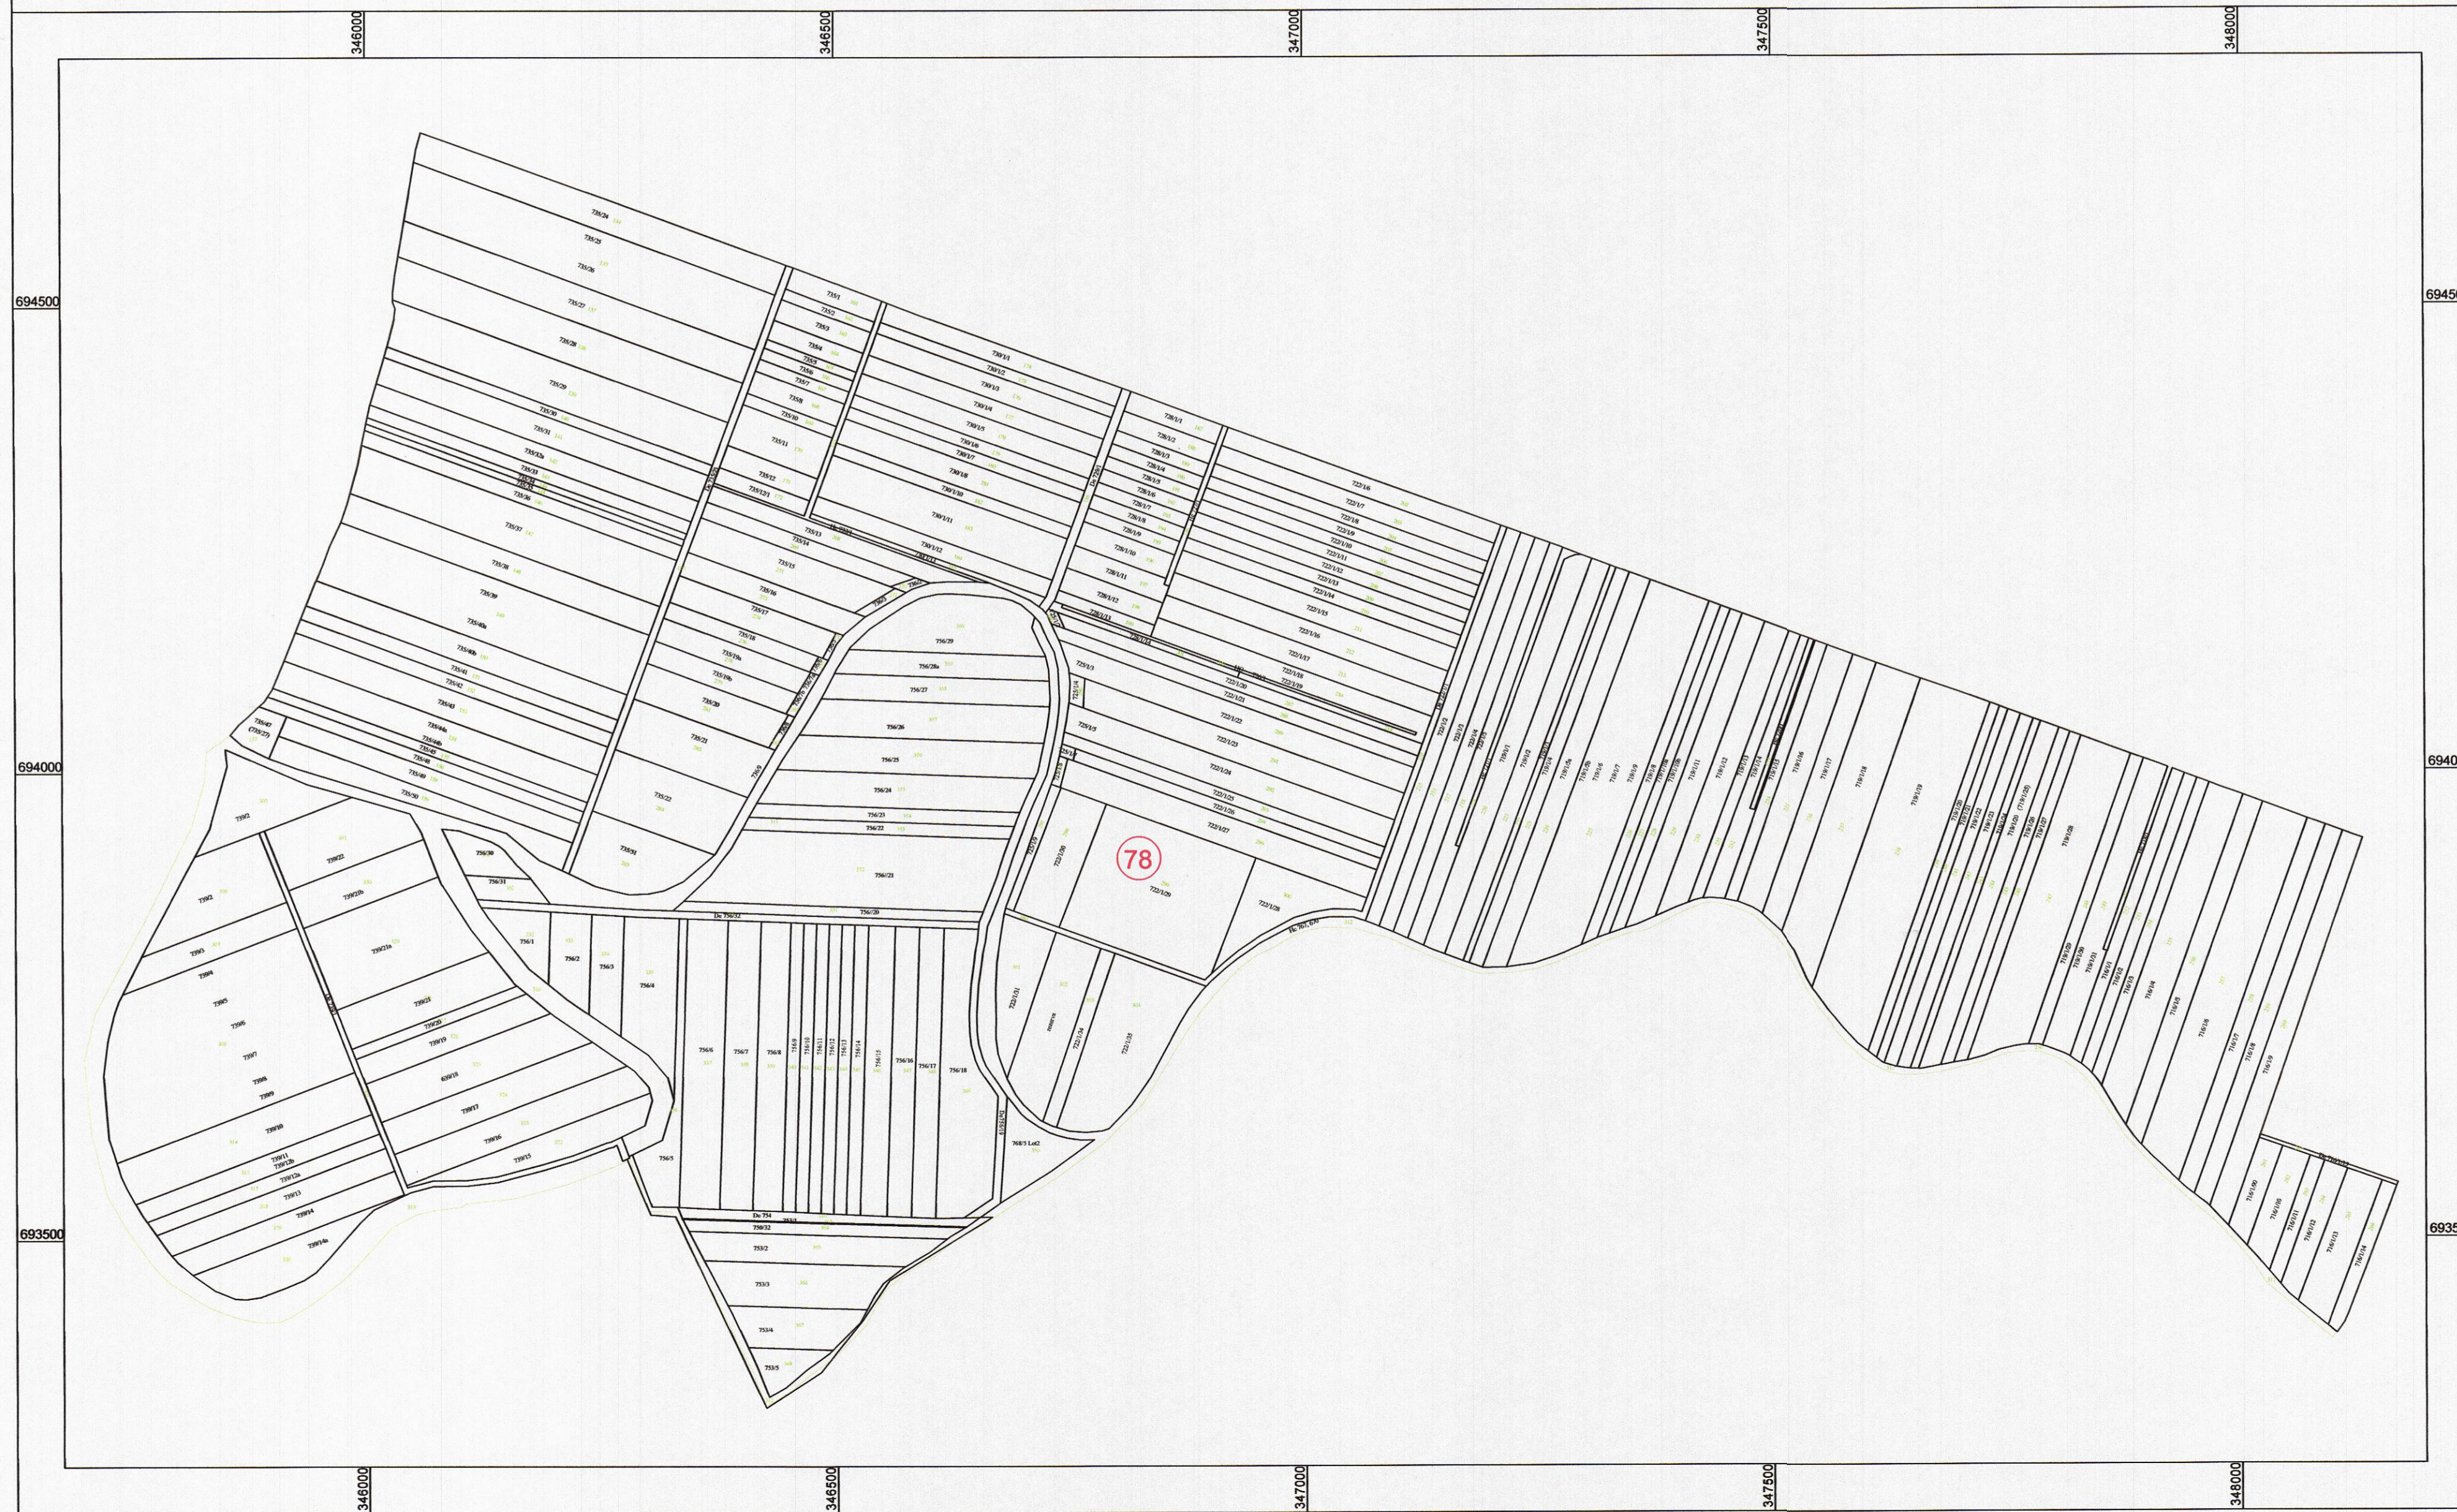

PLAN CADASTRAL

UAT : Paulesti, judetul: Satu Mare, sector cadastral 78, plansa 1

Sistem de proiectie :stereografic 1970

Copie spre publicare

Scara 1 :5000

Legenda :

Numar sector	78
Limita sector	—
Limita imobil	—
Limita tarla	—
Numar tarla	58, 59
Numar ID	236

Executant: ing. Miron Dumitru
Autorizatia Seria RO-SM-F, Nr. 0075/09.07.2012
Autorizatia Seria RO-B-J, Nr. 1516/03.06.2019
TOPO MIRON&CO SRL
Data 30.05.2023