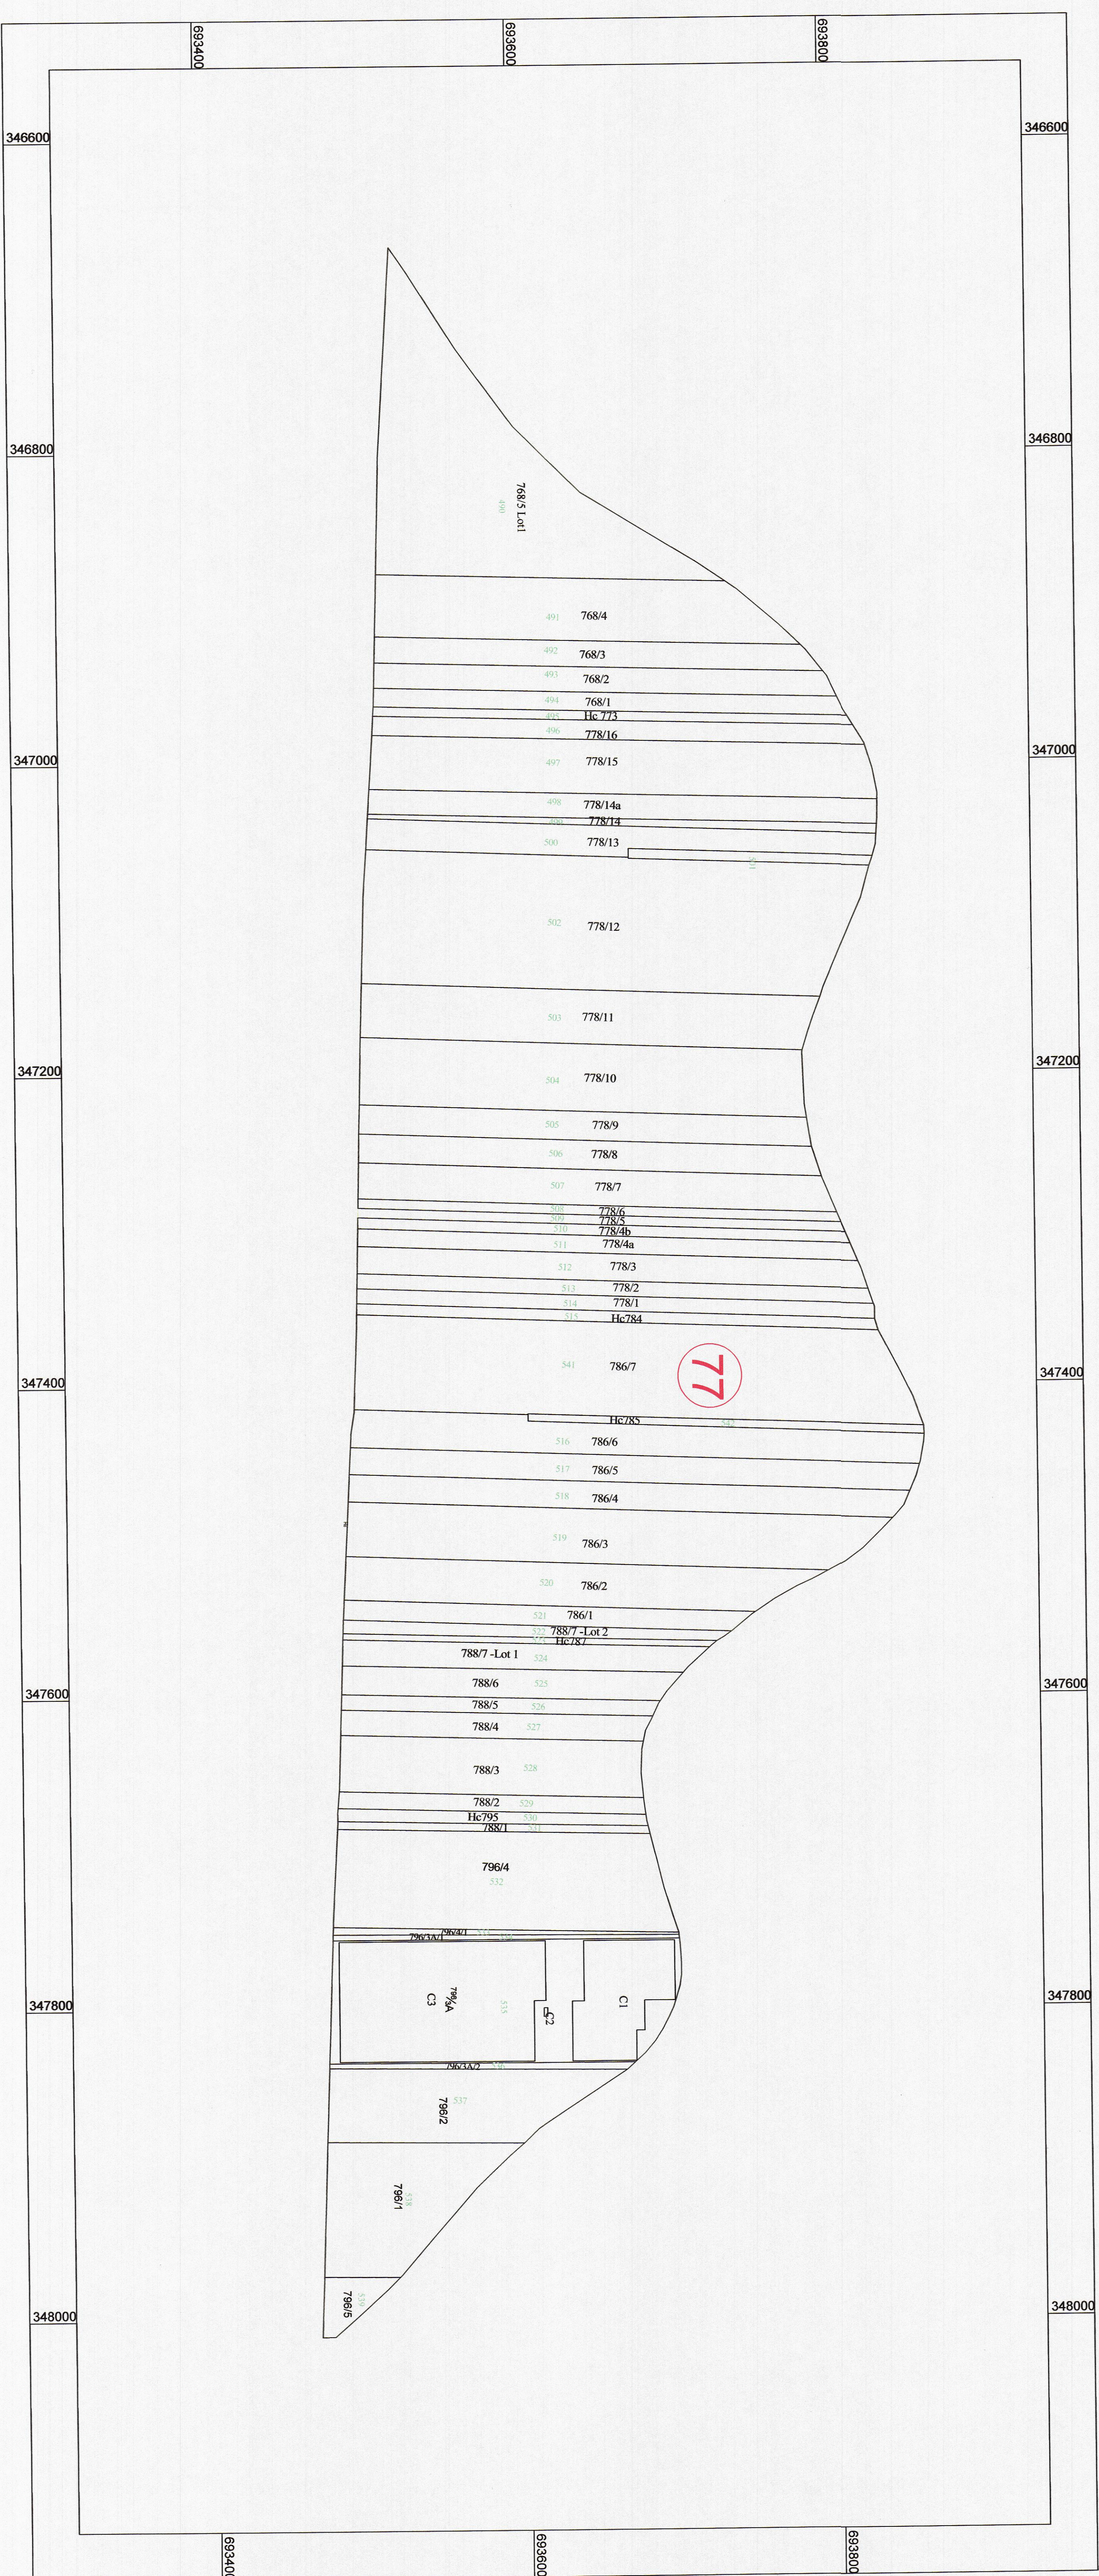

PLAN CADASTRAL

UAT : Paulesti, judetul: Satu Mare, sector cadastral 77, plansa 1

Sistem de proiectie :stereografic 1970

Copie spre publicare

Scara 1 :2000

Legenda :	
Numar sector	77
Limite sector	—
Limite imobil	—
Limite tarfa	60
Numar tarfa	53
Numar ID	—

Executant: ing. Miron Dumitru

Autorizatia Seria RO-SM-F, Nr. 0075/09.07.2012
 Autorizatia Seria RO-B-I, Nr.1516/03.06.2019
 TOPO MIRON&CO SRL
 Data 30.05.2023