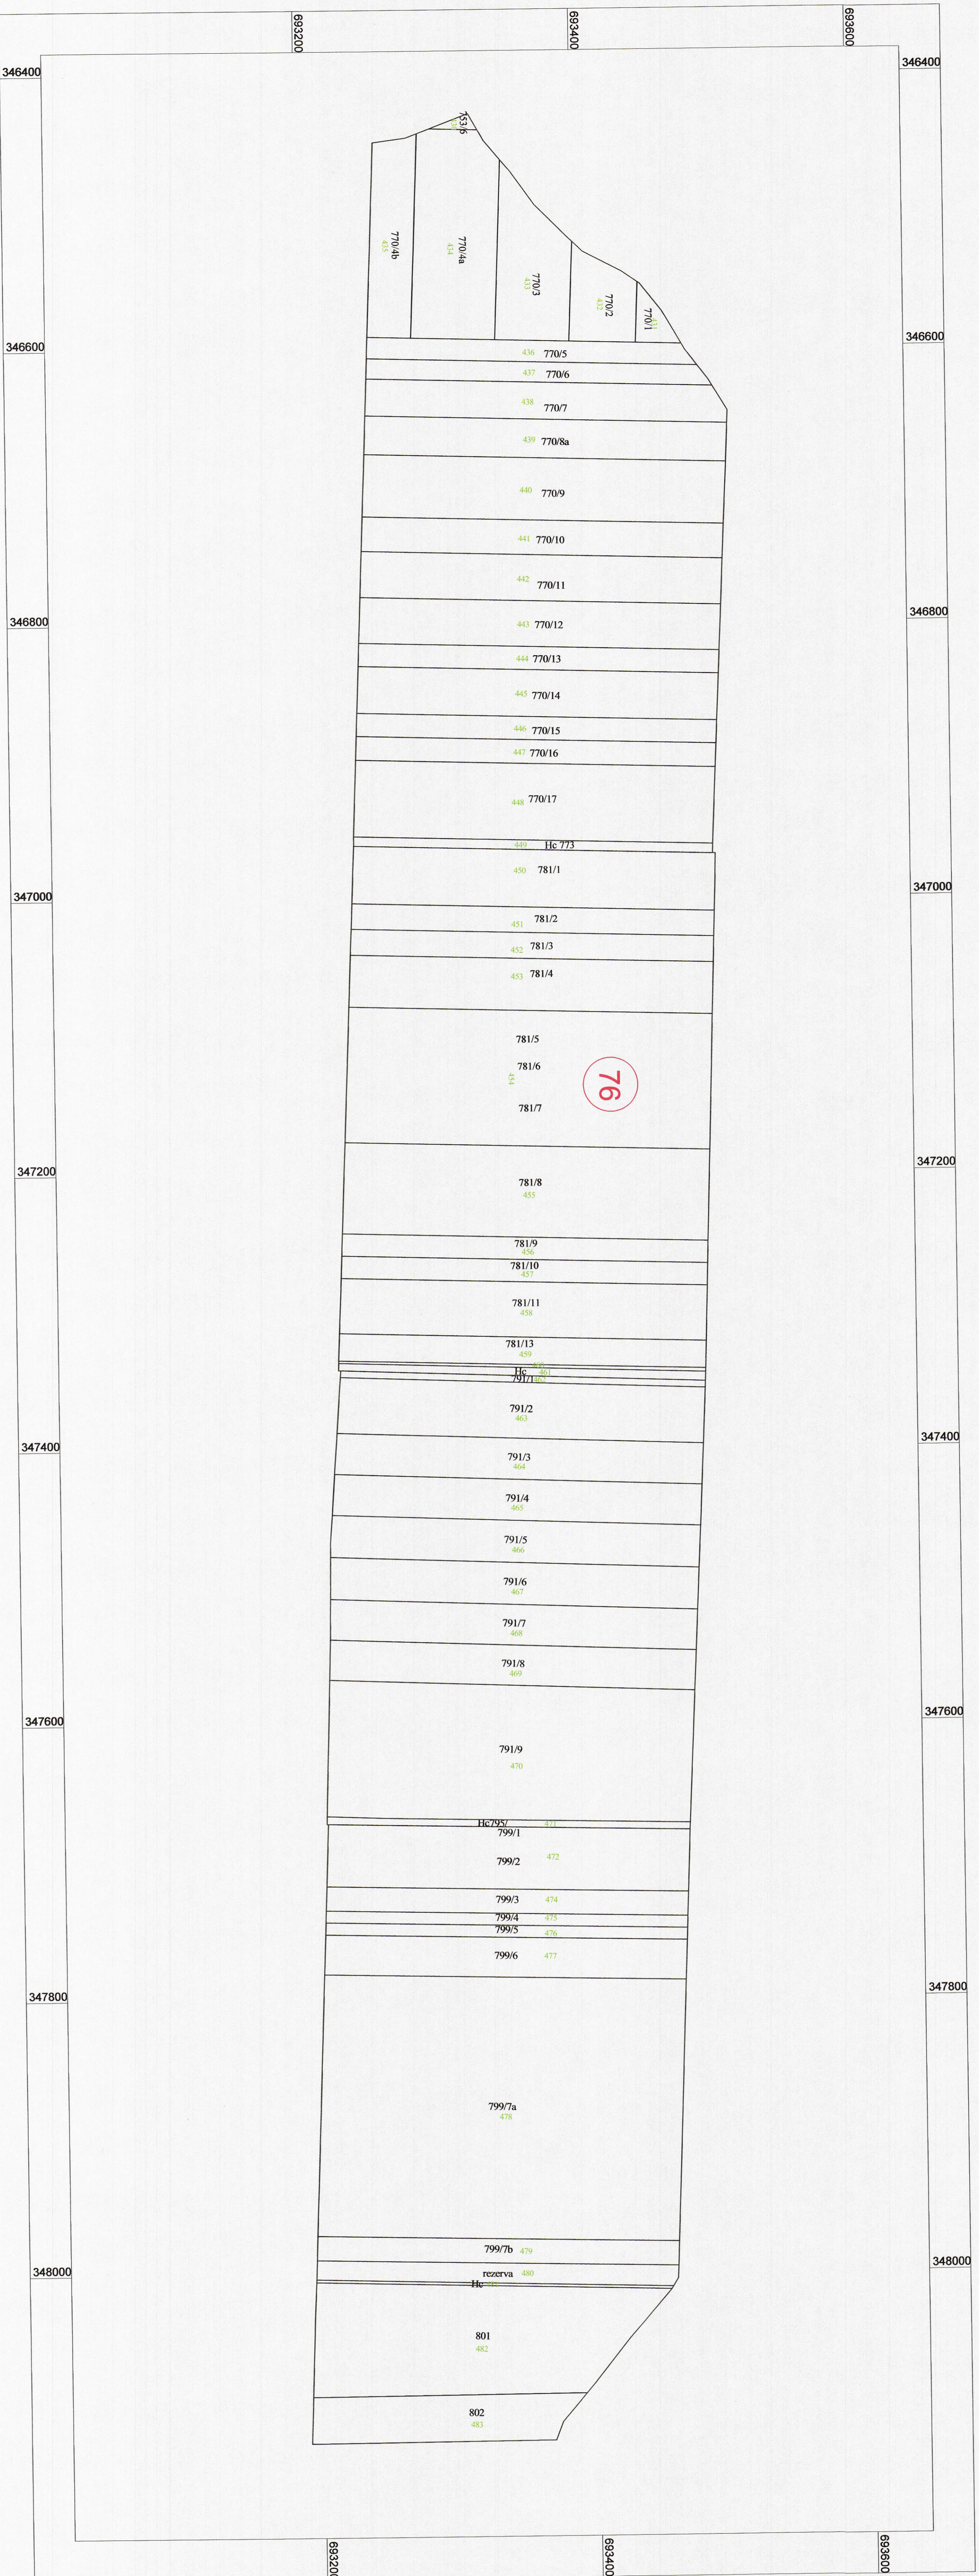

PLAN CADASTRAL

UAT : Paulesti, judetul: Satu Mare, sector cadastral 76, plansa 1

Sistem de proiectie : stereografic 1970

Copie spre publicare

Scara 1 :2000

Legenda :

Numar sector	76
Limita sector	—
Limita imobil	—
Limita tarla	—
Numar tarla	60
Numar ID	56

Executant: ing. Mircea Dumitru

Autorizatia Seria RO-SM-F, Nr. 0075/09.07.2012
 Autorizatia Seria RO-B-1, Nr.1516/03.06.2019
 TOPO MIRON&CO SRL
 Data 30.05.2023