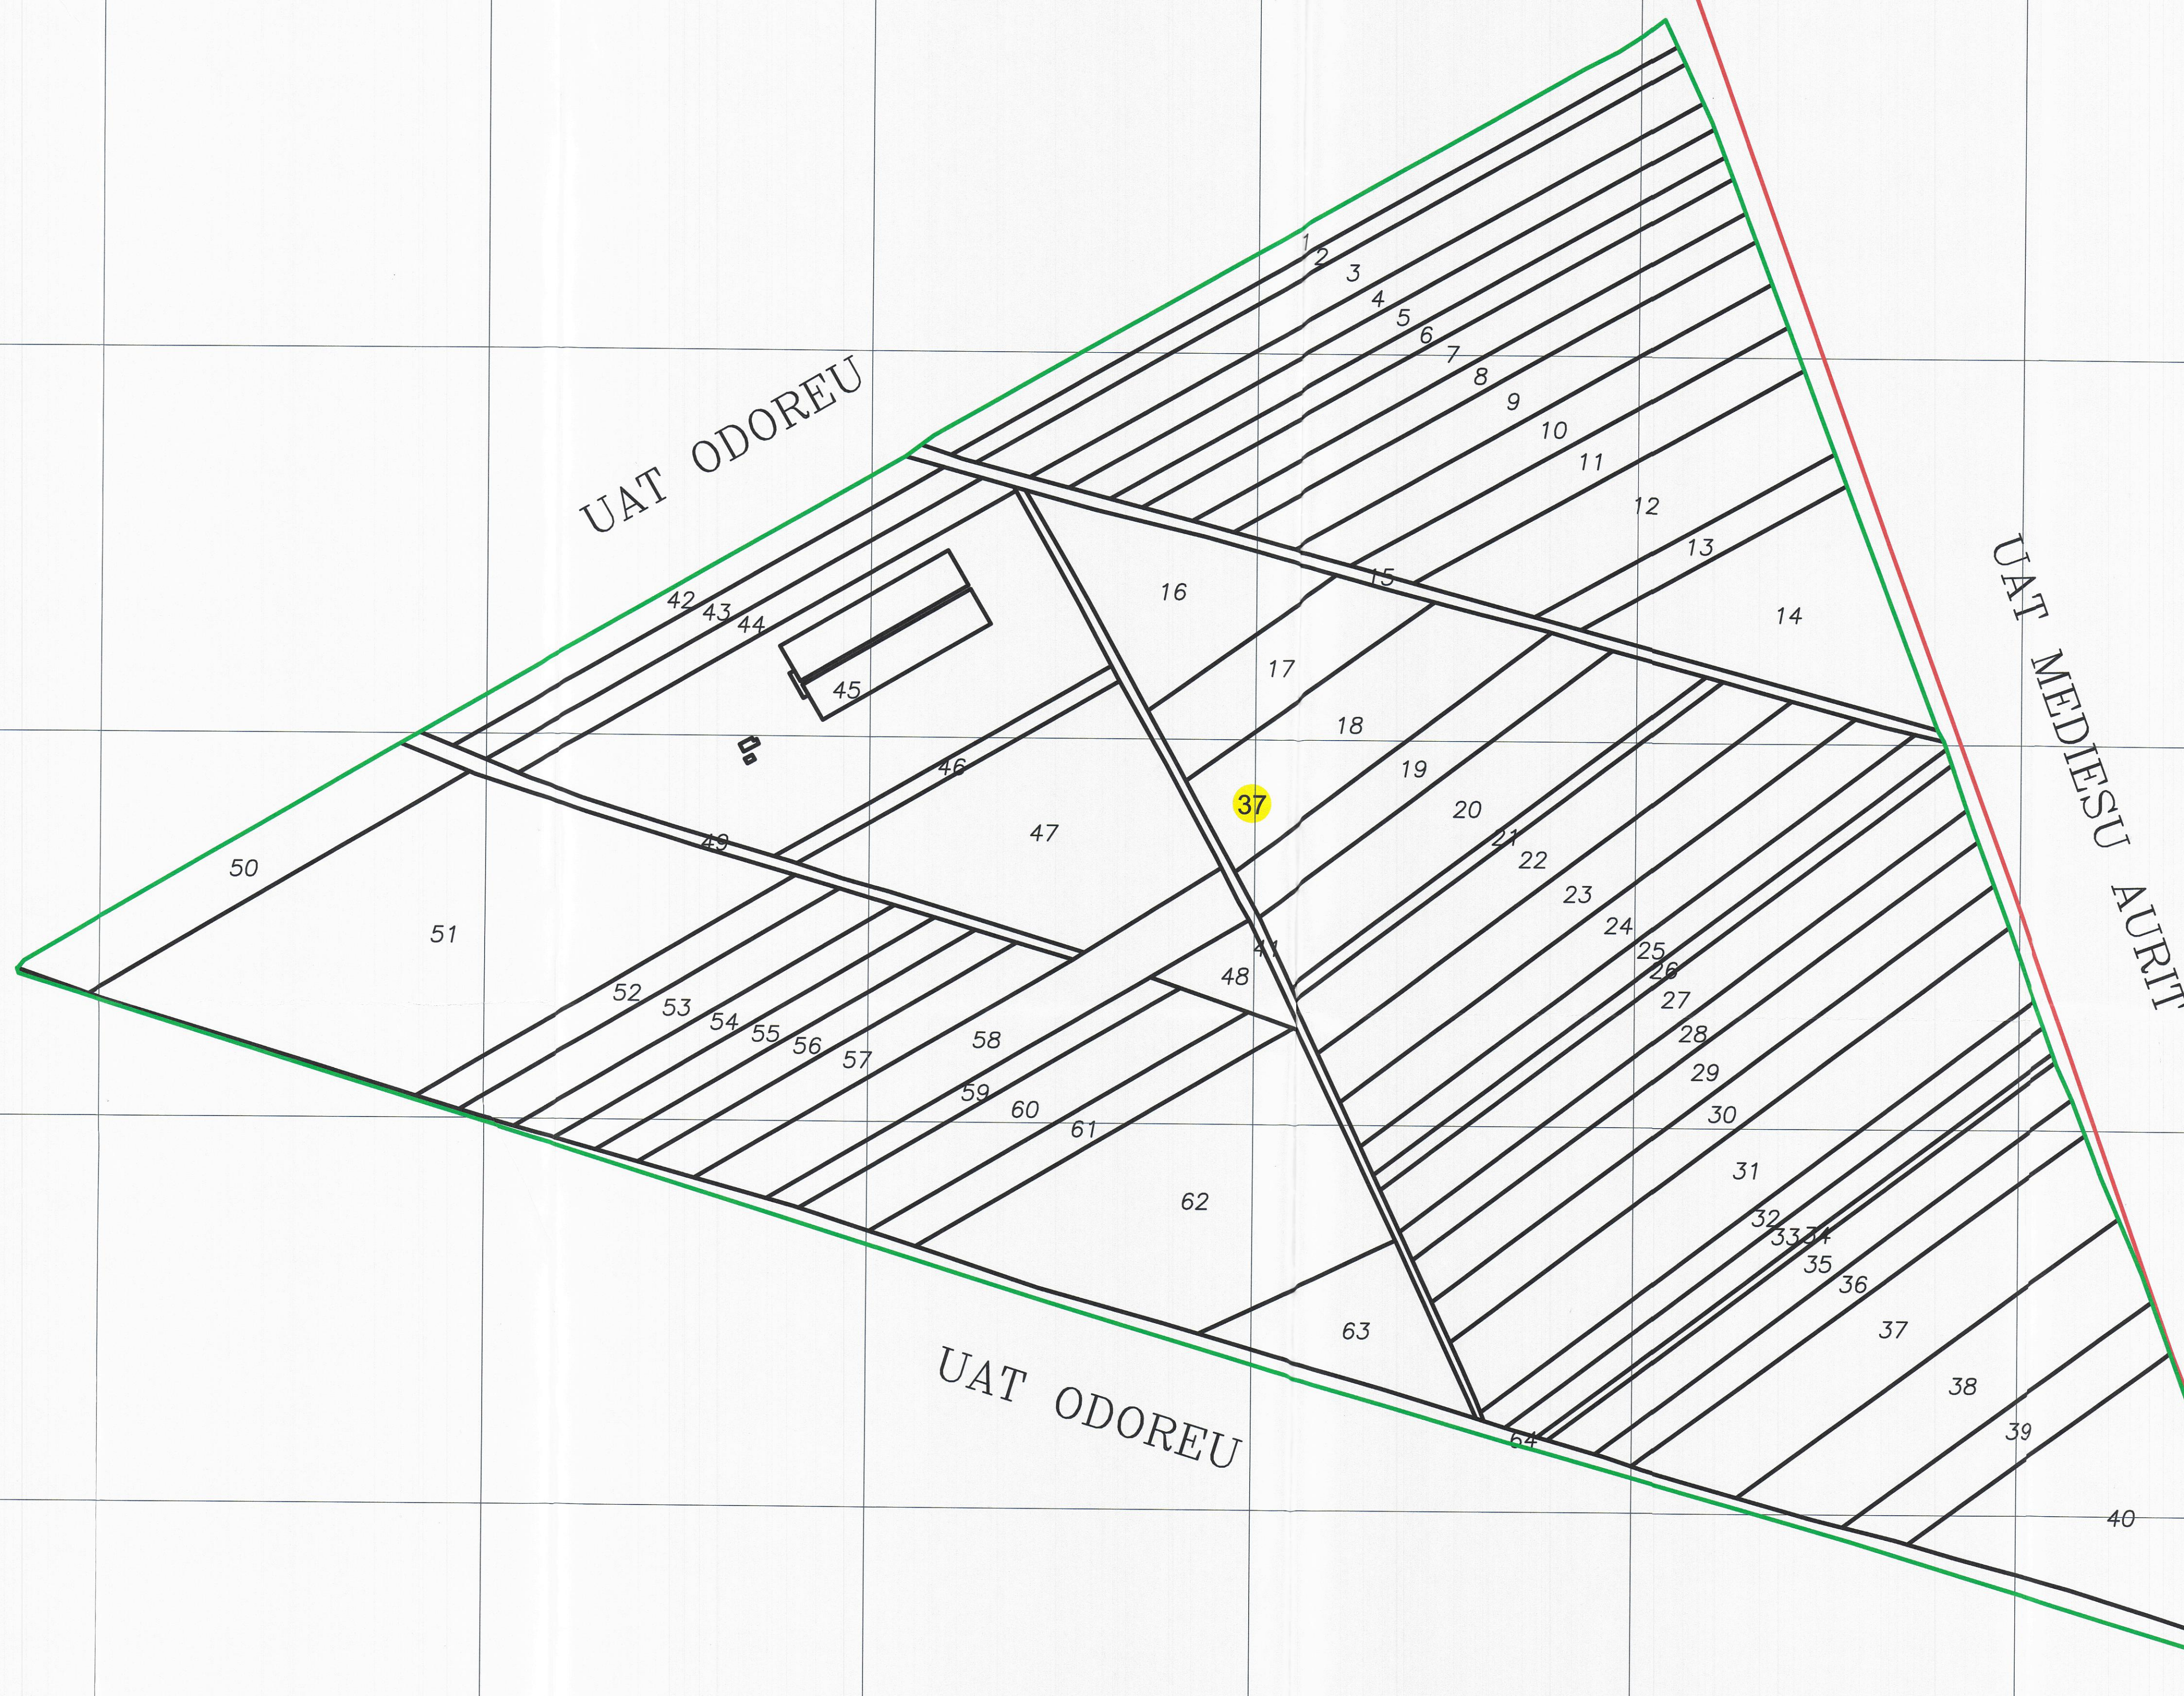

PLAN CADASTRAL
U.A.T. ODOREU, loc. Odoreu, jud. Satu Mare, Sector cadastral 37

Scara 1:2000

Sistem de proiectie STEREO 70

LEGENDA:

- Limita sector cadastral
- Limita UAT
- Limita imobil
- 1 ID imobil
- 37 Nr. sector cadastral

SCHITA CU DISPUNEREA
SECTOARELOR CADASTRALE

DATA: Mai 2023

Executant,
Ing. Dumitrescu Mircea Adrian
CERTIFICAT DE AUTORIZARE
Seria RO-SM-F
Nr.0092/2013

**DUMITRE
AN
MIRCEA-
ADRIAN**

Digitally signed by DUMITREAN
MIRCEA-ADRIAN
DN: C=RO, L=Sat Odoreu, T=TOPOGRAF,
SN=DUMITREAN, G=MIRCEA-ADRIAN,
SERIALNUMBER=200506245DMA67,
OID.2.5.4.41=DUMITREAN
MIRCEA-ADRIAN, CN=DUMITREAN
MIRCEA-ADRIAN
Reason: I am the author of this document
Location:
Date: 2023-07-24 10:13:05
Foxit PhantomPDF Version: 9.0.0